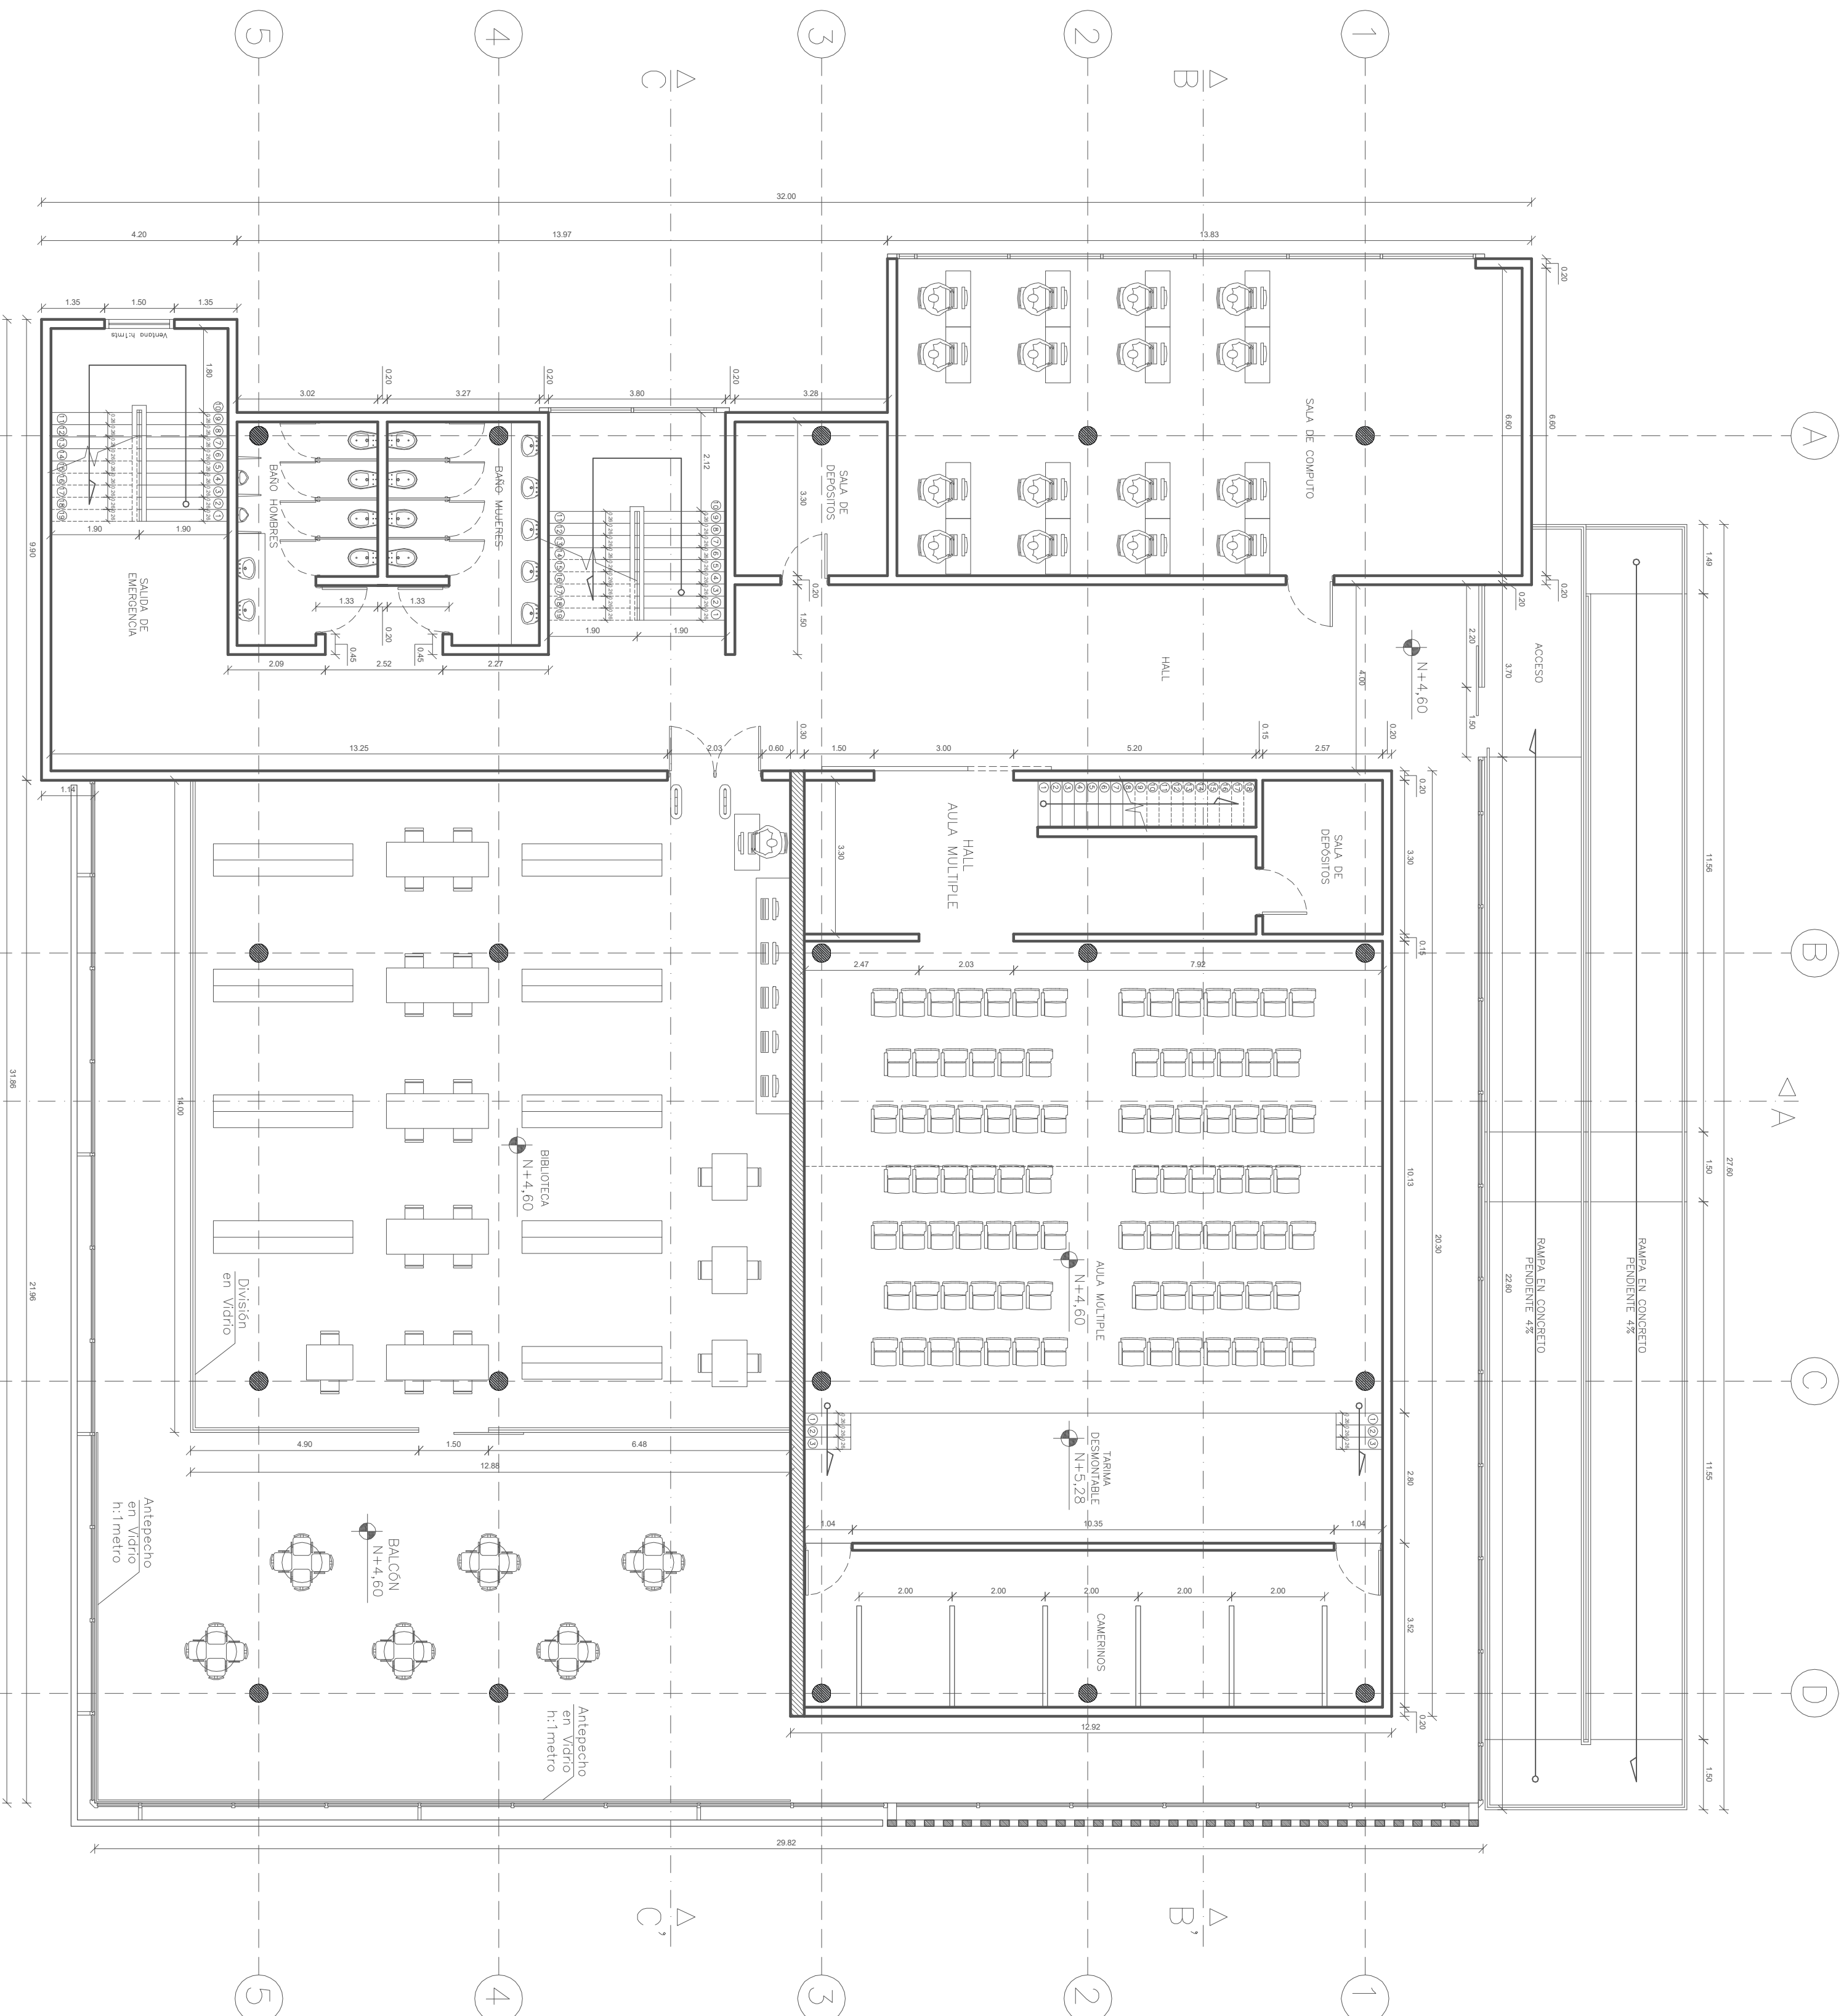

UNIVERSIDAD LA GRAN  
COLOMBIA  
FACULTAD DE ARQUITECTURA

PROYECTO DE GRADO

DOCTRINE:  
ARQUITECTO FABIAN SARMIENTO

PROYECTO  
CENTRO DEPORTIVO  
CULTURAL Y RECREATIVO  
SOCIAL E INCLUYENTE

LOCALIZACIÓN  
BARRIO EL NEVADO  
LOCALIDAD 5 - USME  
DIRECCIÓN  
Calle 66C Sur N° 28B Este

CONTINER  
Planta Primer Piso

DISEÑO Y DIBUJO  
MERY JOHANNNA BETRÁN  
ROMERO

OBSERVACIONES

REVISION

FECHA  
28 OCTUBRE DE 2016

ARCHIVO  
Proyecto de Grado

ESCALA  
1:100

PLANO  
A-02

A PLANTA PRIMER PISO  
ESC 1:100