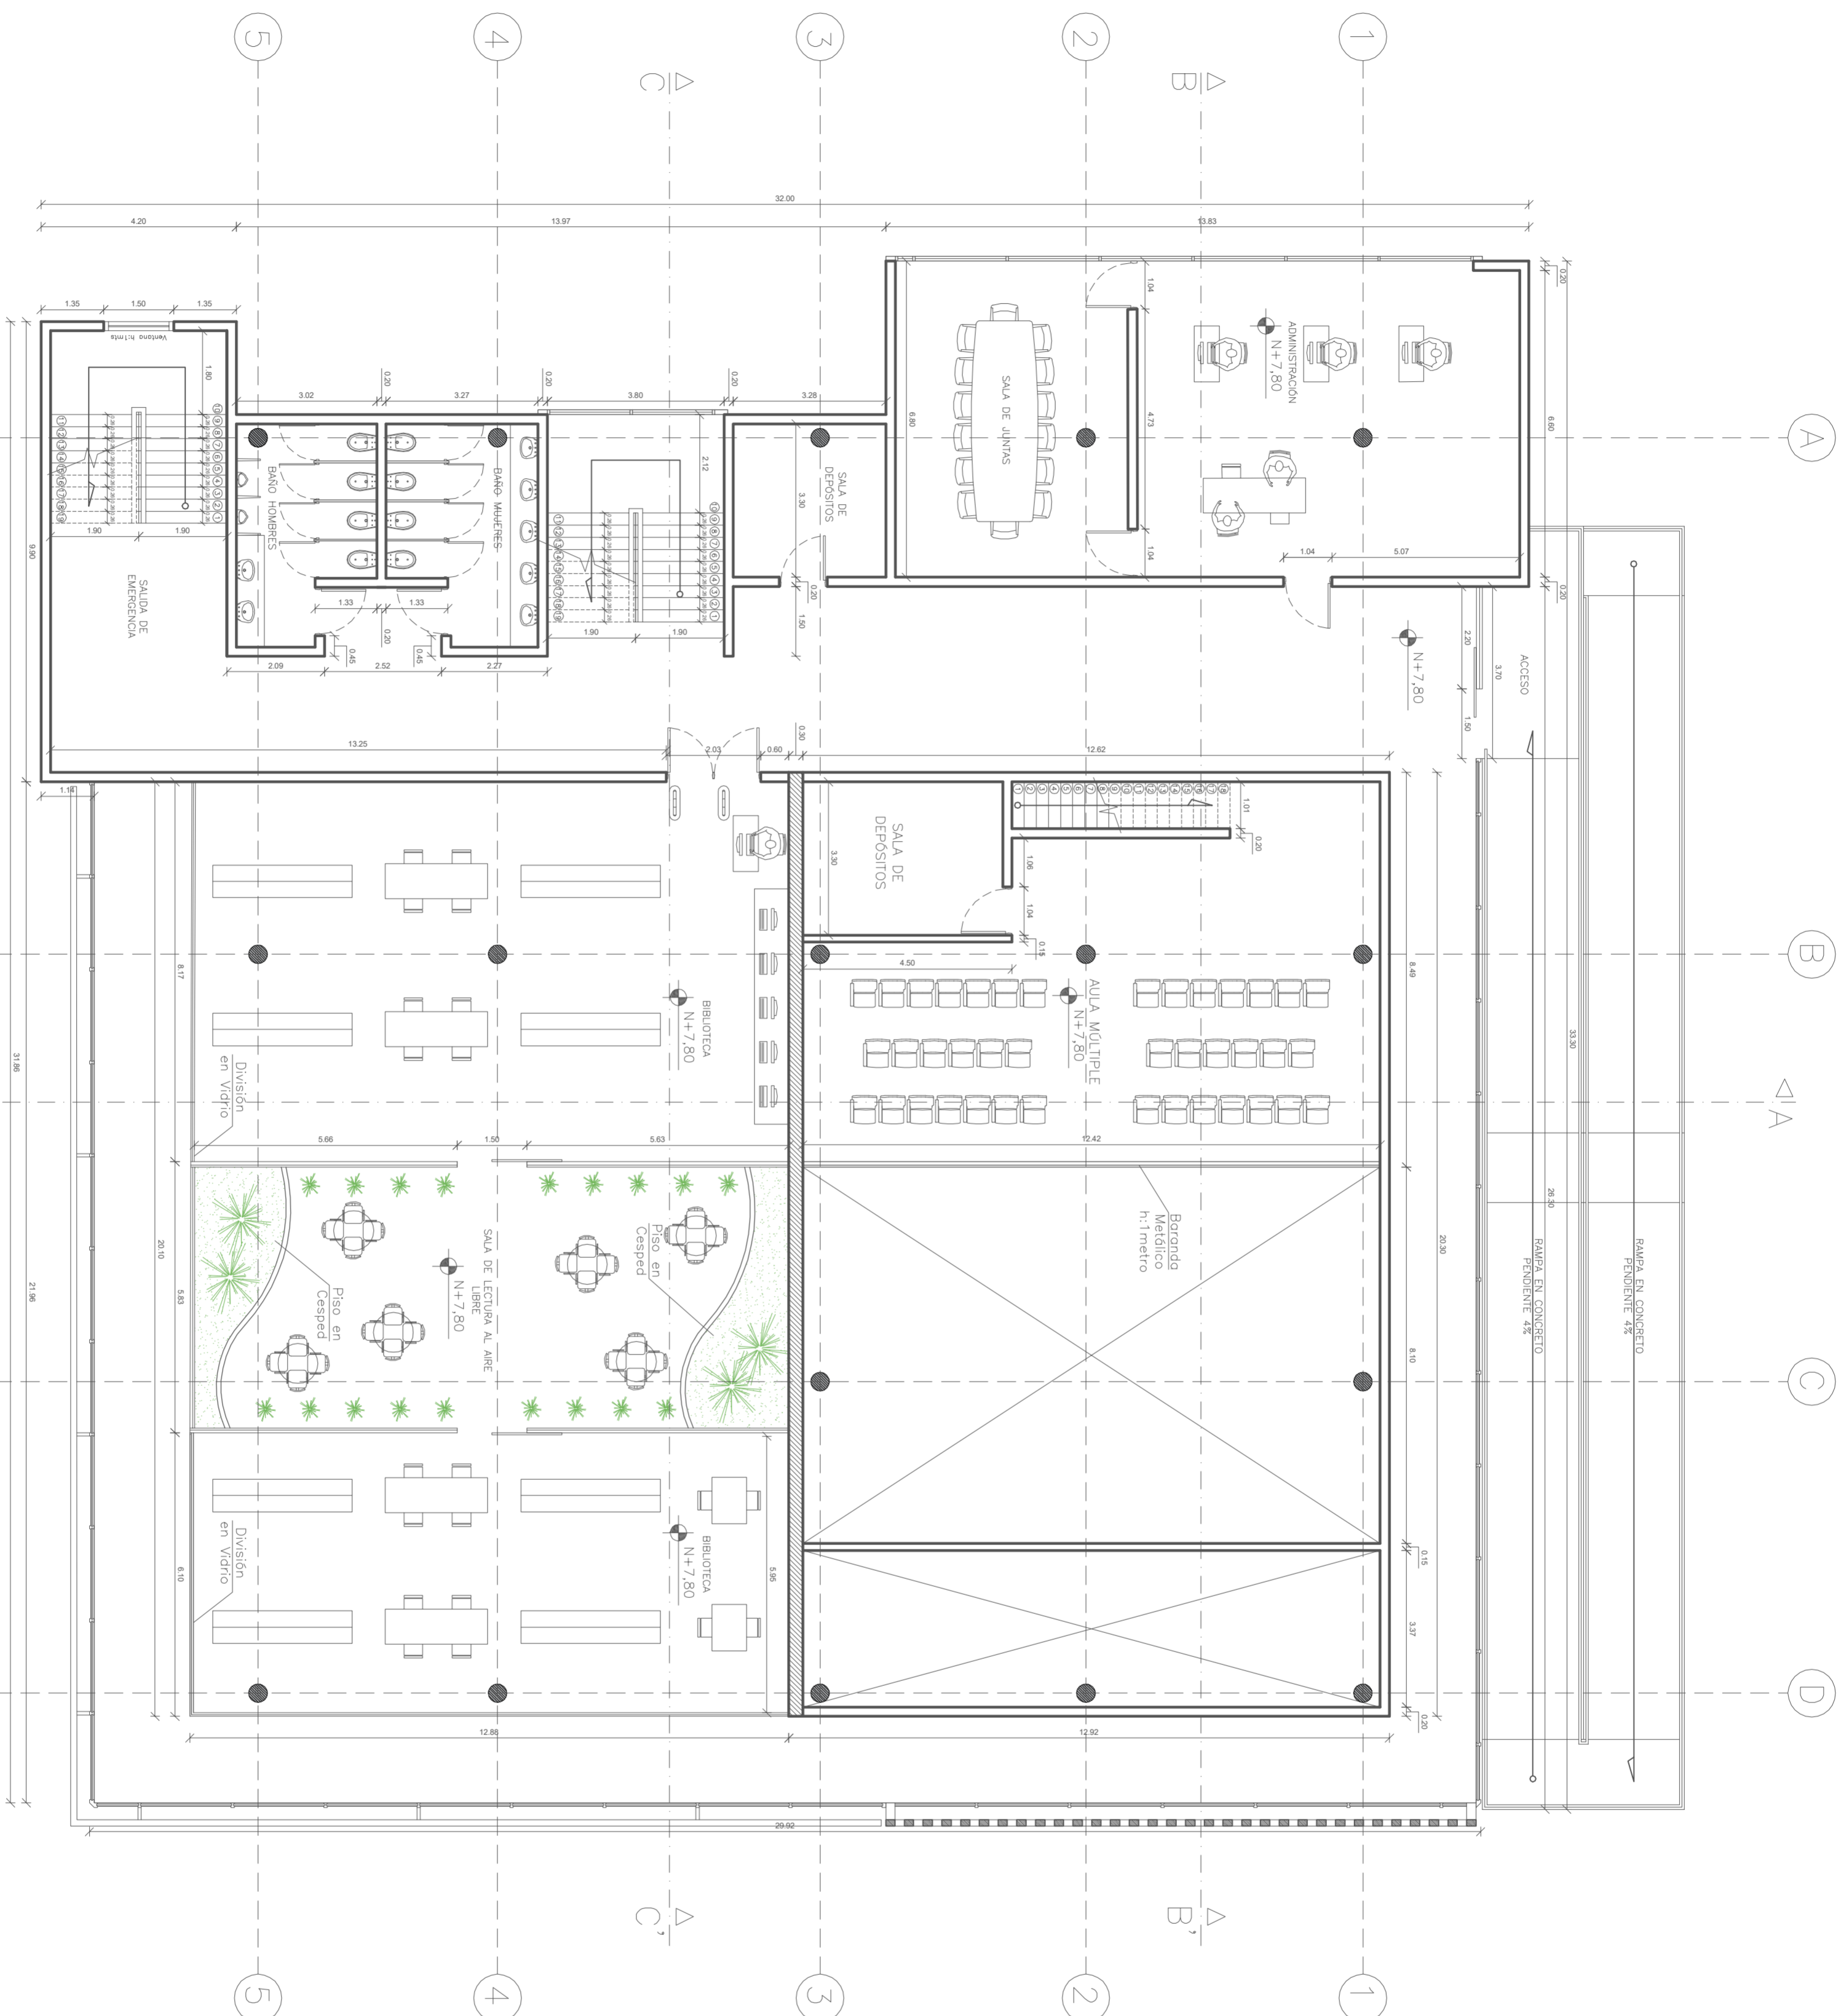

UNIVERSIDAD LA GRAN  
COLOMBIA  
FACULTAD DE ARQUITECTURA

PROYECTO DE GRADO

DOCTRINE:  
ARQUITECTO FABIAN SARMIENTO

PROYECTO:  
CENTRO DEPORTIVO  
CULTURAL Y RECREATIVO  
SOCIAL E INCLUYENTE

LOCALIZACIÓN:  
BARRIO EL NEVADO  
LOCALIDAD 5 - USME  
DIRECCIÓN:  
Calle 66C Sur N° 28B Este

CONTIENE:  
Planta Segundo Piso

DISEÑO Y DIBUJO:  
MERY JOHANNNA BELTRAN  
ROMERO

OBSERVACIONES

REVISION

FECHA:  
28 OCTUBRE DE 2016

ARCHIVO:  
Proyecto de Grado

ESCALA:  
1:100

PLANO:  
A-03

A PLANTA SEGUNDO PISO  
ESC 1:100