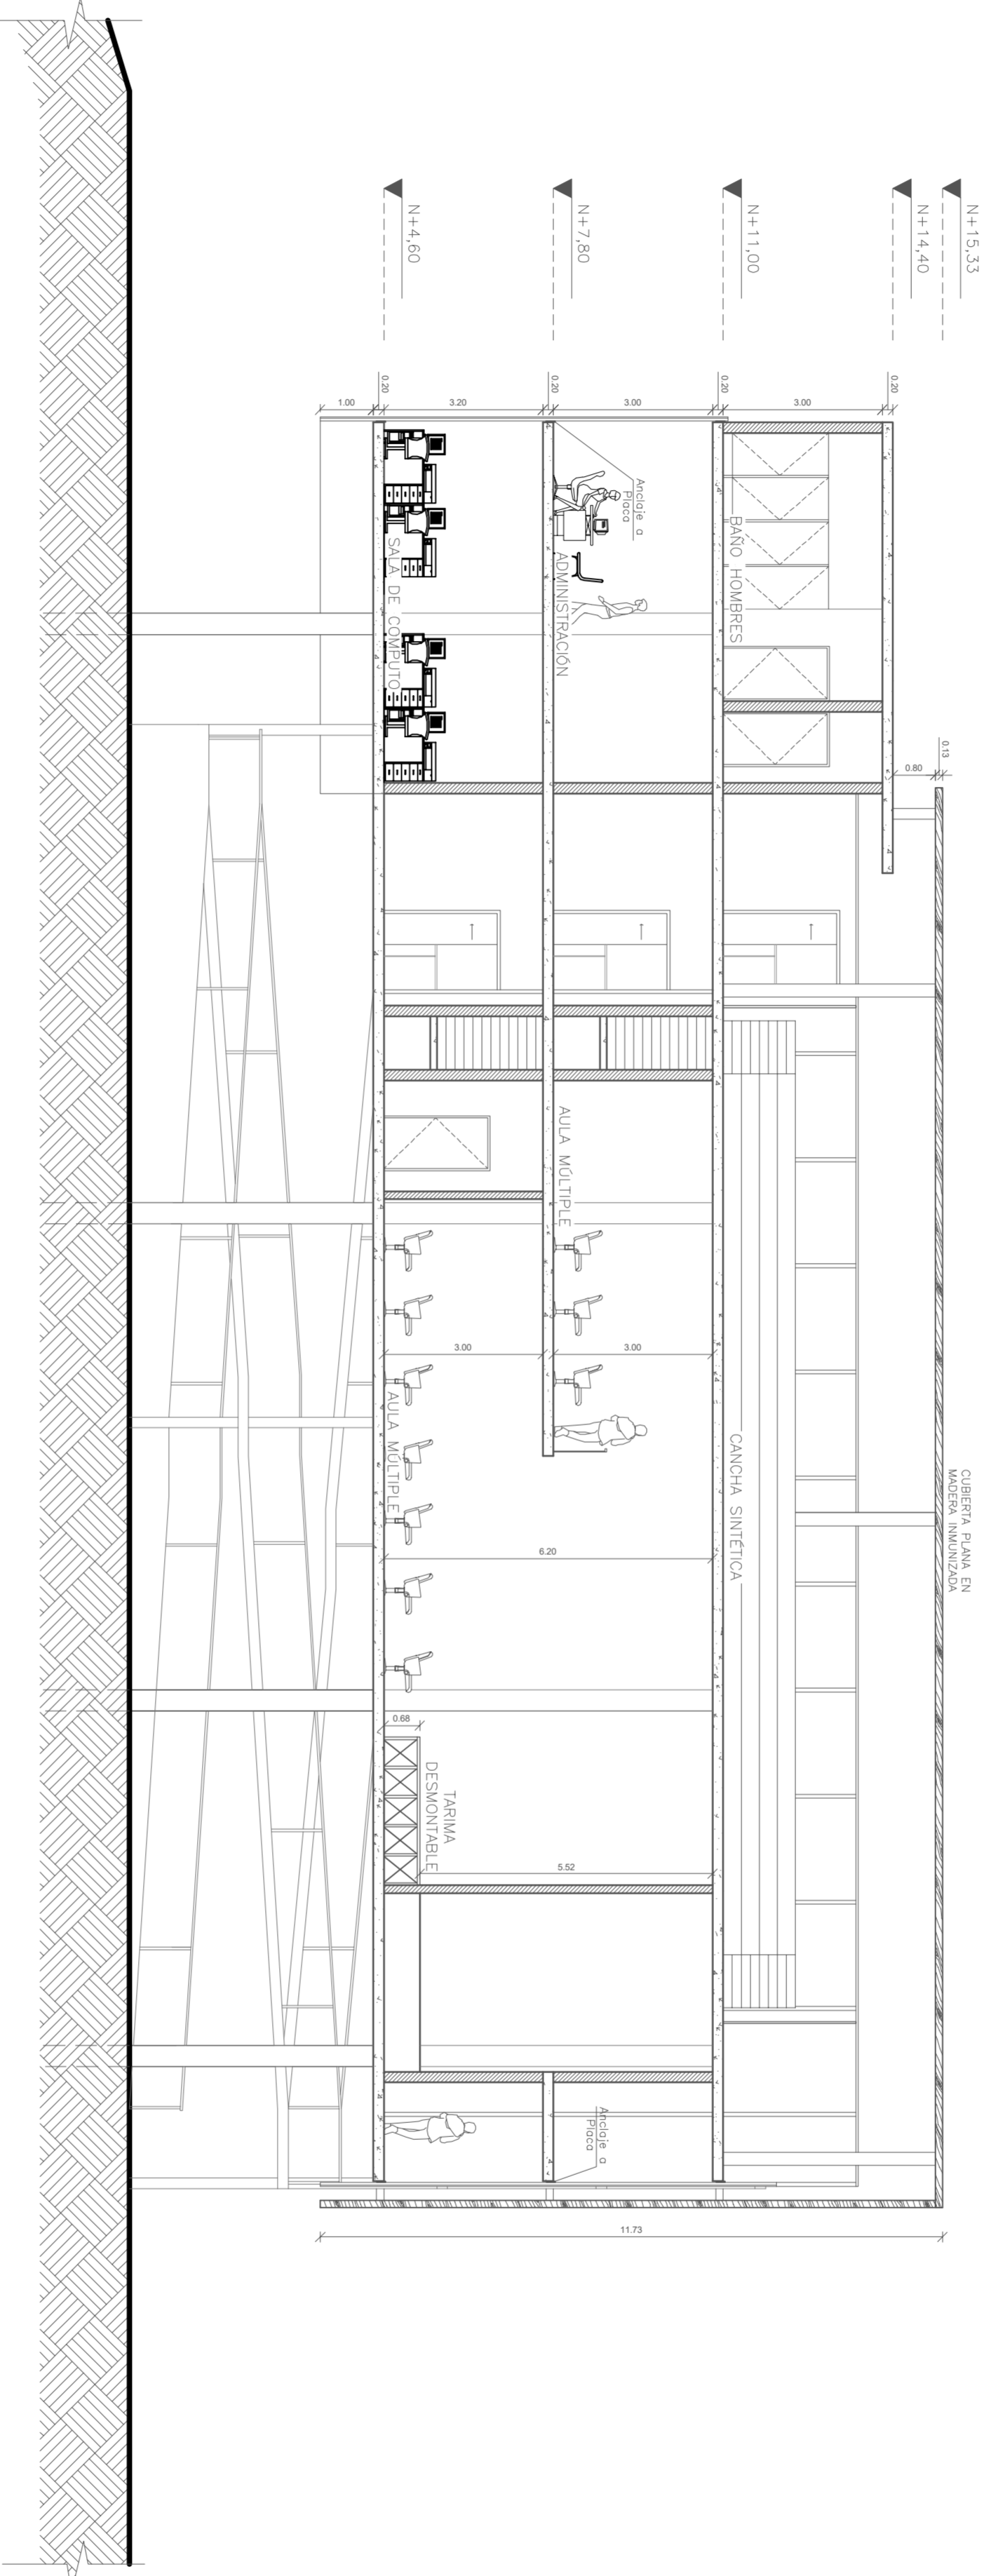

UNIVERSIDAD LA GRAN
COLOMBIA
FACULTAD DE ARQUITECTURA

PROYECTO DE GRADO

DOCENTE:
ARQUITECTO FABIAN SARMIENTO

PROYECTO:
CENTRO DEPORTIVO
CULTURAL Y RECREATIVO
SOCIAL E INCLUYENTE

LOCALIZACIÓN:
BARRIO EL NEVADO
LOCALIDAD 5 - USME
DIRECCIÓN
Calle 66C Sur N° 28B Este

CONTINERE
Corte B-B'

DISEÑO Y DIBUJO
MERY JOHANNNA BELTRAN
ROMERO

OBSERVACIONES

REVISION

FECHA
28 OCTUBRE DE 2016

ARCHIVO
Proyecto de Grado

ESCALA
1:100

PLANO

A-07

A CORTE B-B'
ESC 1:100