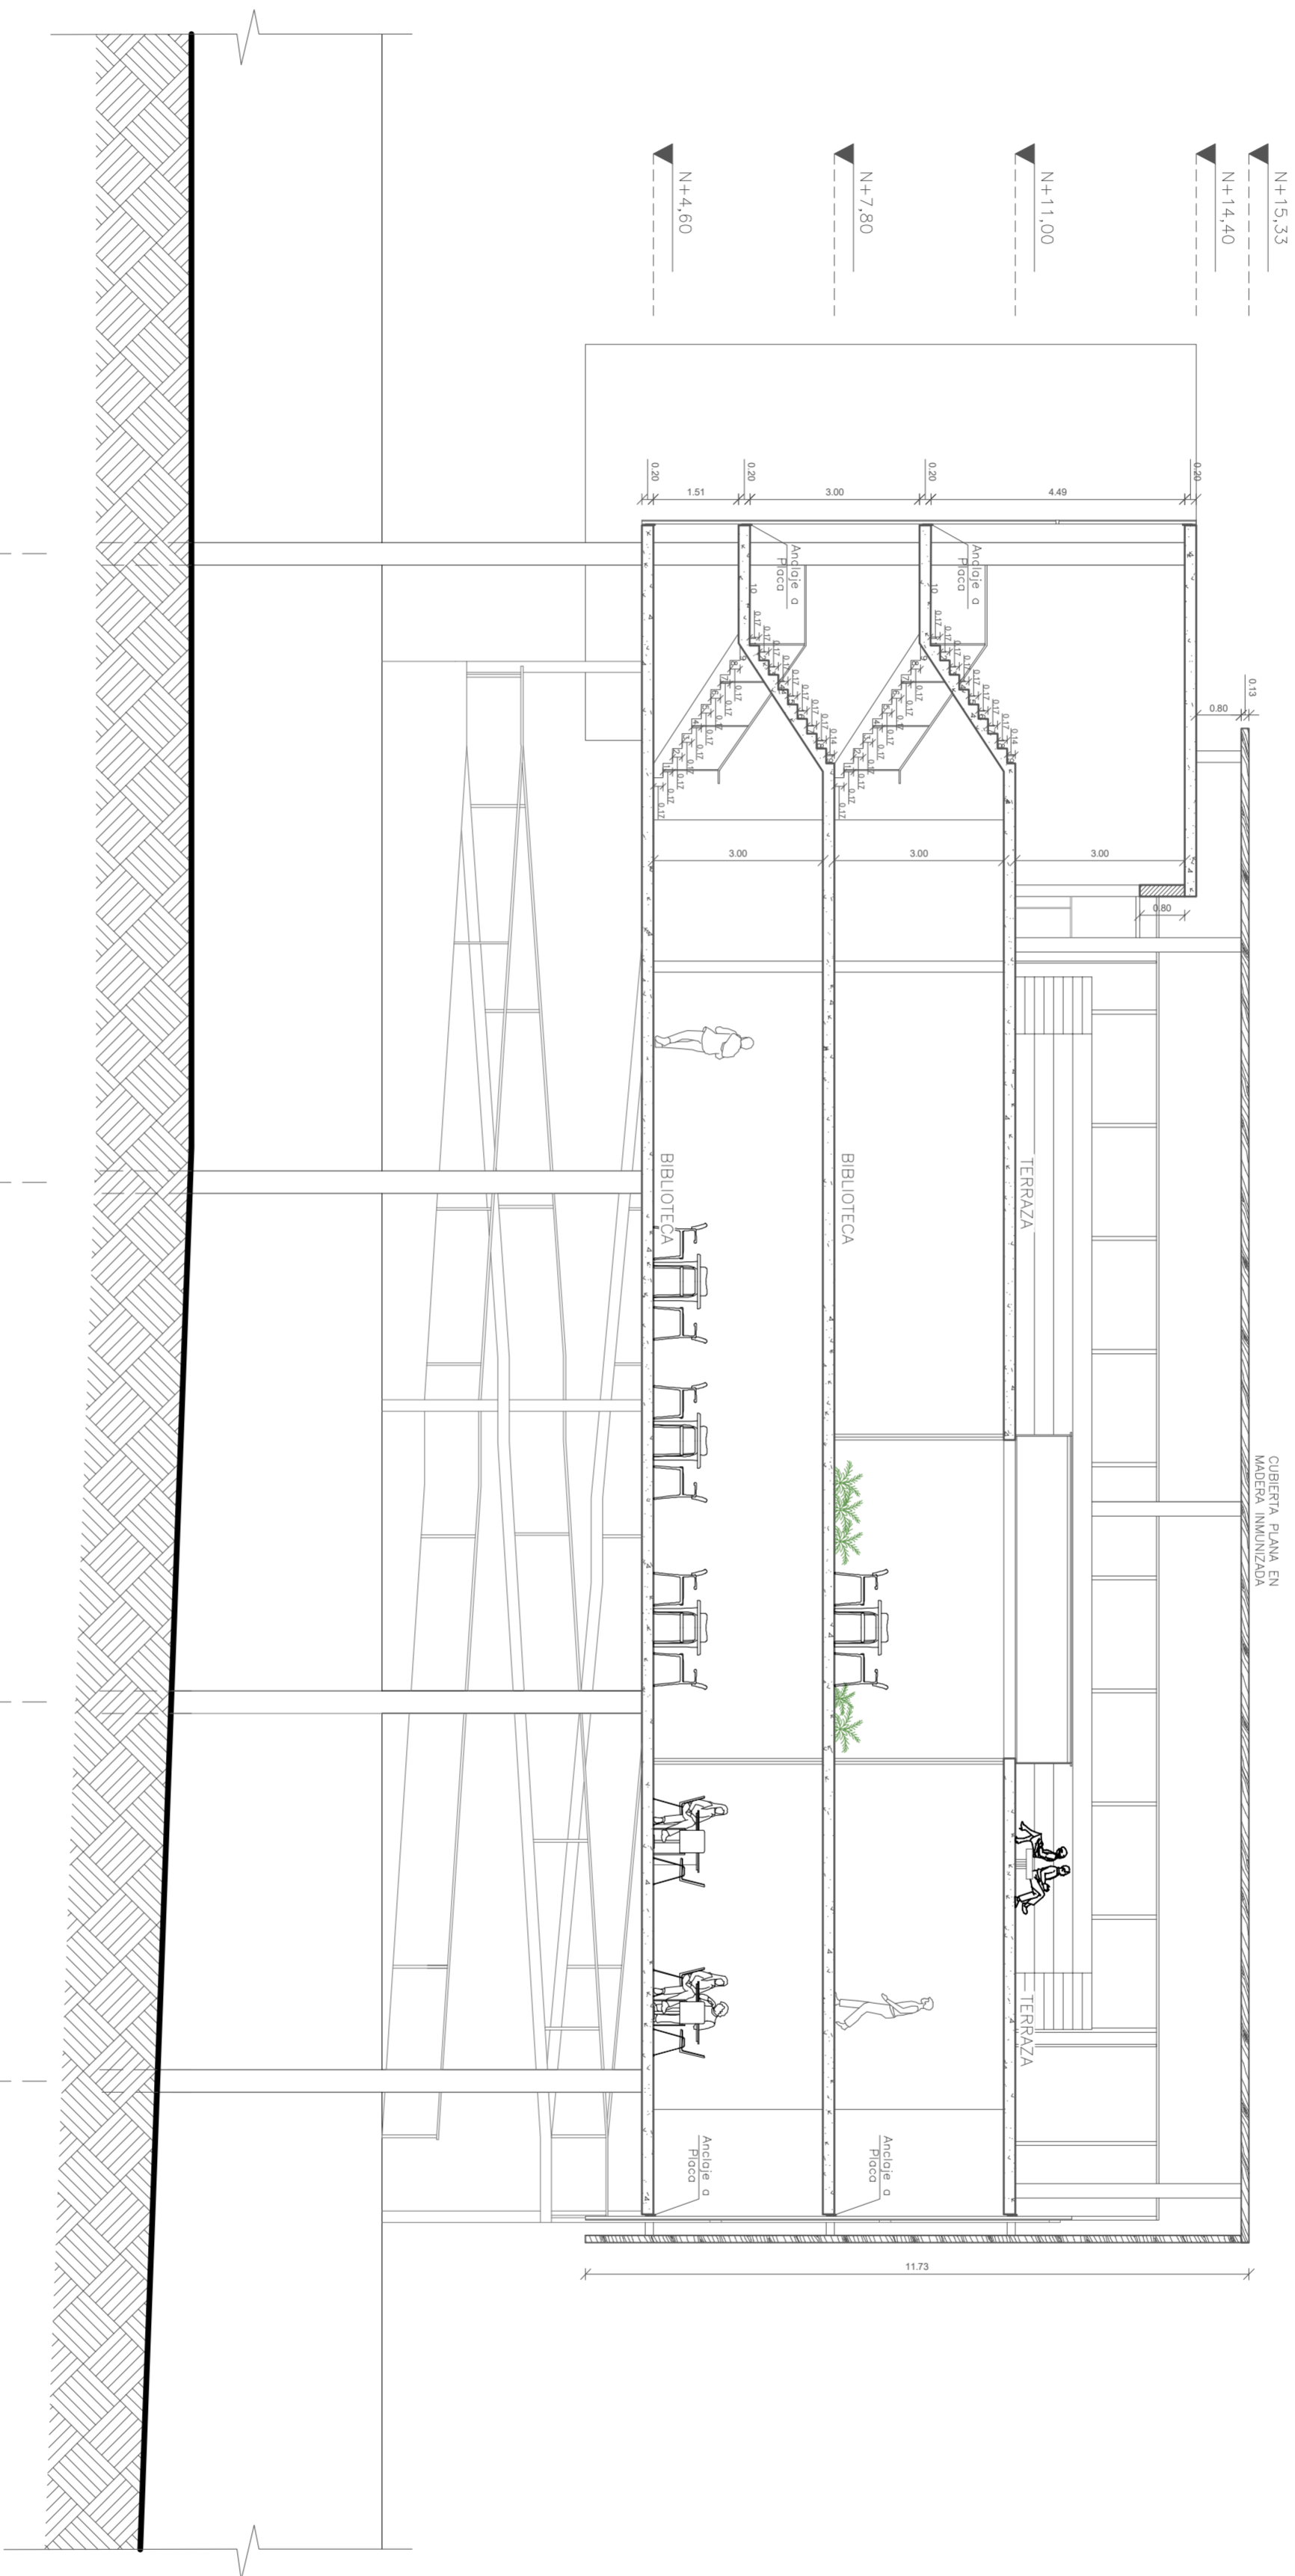

UNIVERSIDAD LA GRAN
COLOMBIA
FACULTAD DE ARQUITECTURA

PROYECTO DE GRADO

DOCENTE:
ARQUITECTO FABIAN SARMIENTO

PROYECTO:
CENTRO DEPORTIVO
CULTURAL Y RECREATIVO
SOCIAL E INCLUYENTE

LOCALIZACIÓN:
BARRIO EL NEVADO
LOCALIDAD 5 - USME
DIRECCIÓN:
Calle 66C Sur N° 28B Este

CONTIENE:
Corte C-C'

DISEÑO Y DIBUJO:
MERY JOHANNNA BELTRAN
ROMERO

OBSERVACIONES

REVISION

FECHA:
28 OCTUBRE DE 2016

ARCHIVO:
Proyecto de Grado

ESCALA:
1:100

PLANO

A-08

A CORTE C-C'
ESCA 1:100