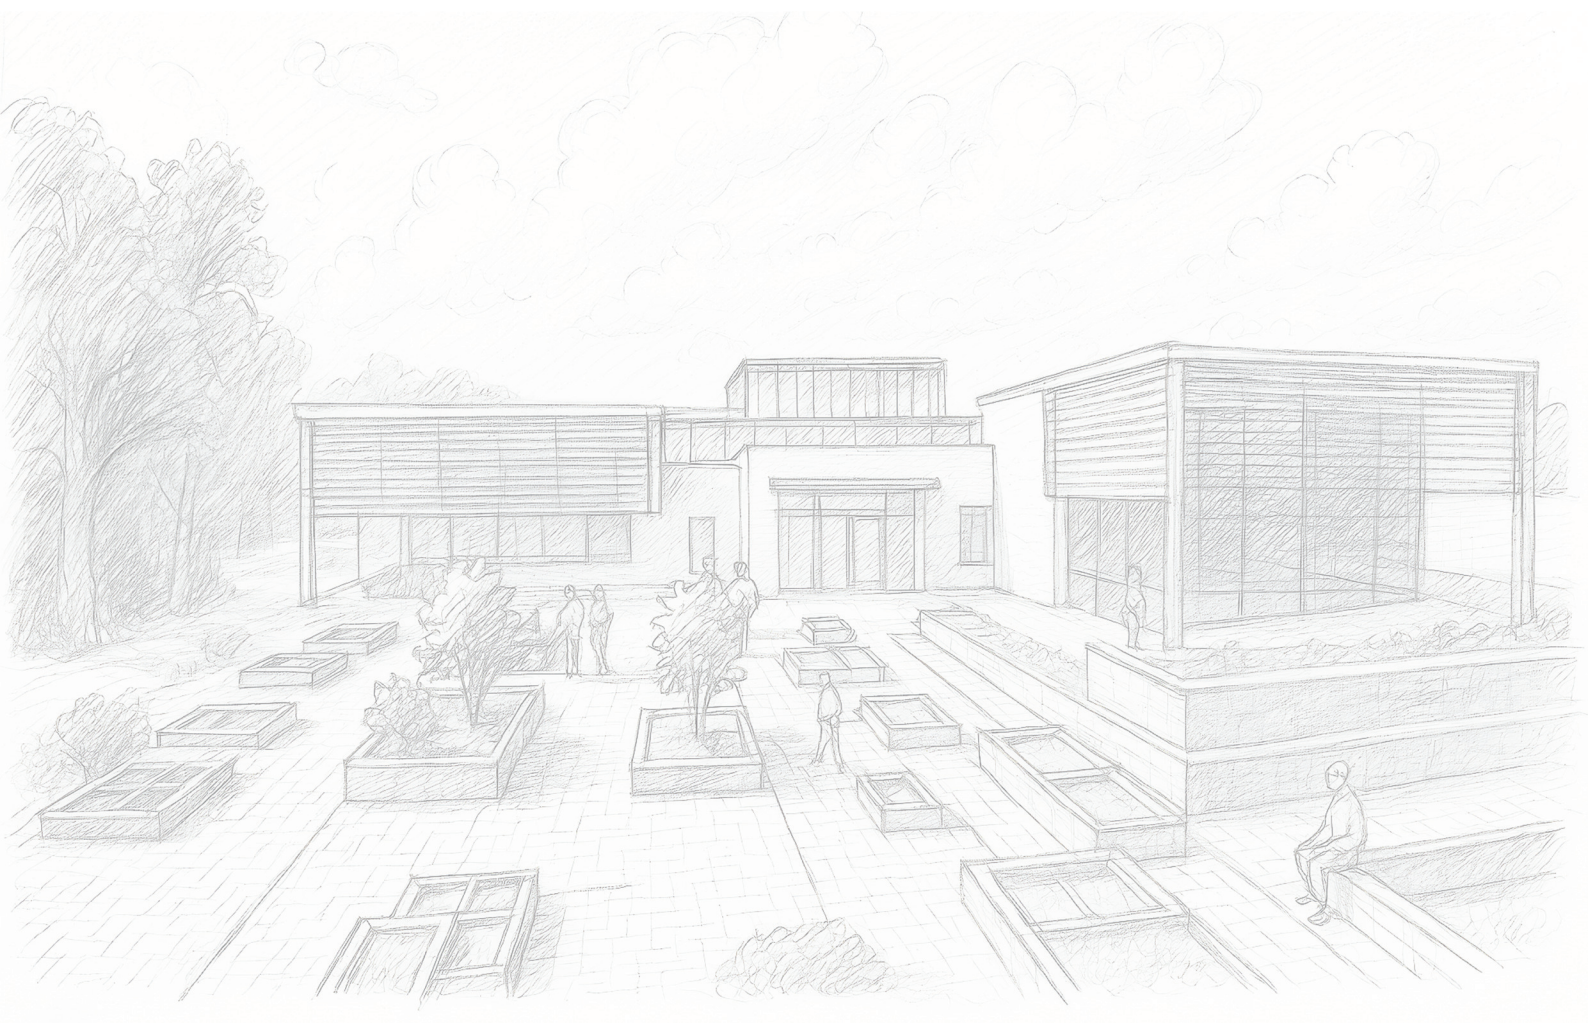

REVIVRE HABITAT

Visualización Arquitectónica

VILLEFONTAINE

El proyecto es una propuesta arquitectónica contemporánea con un enfoque en sostenibilidad y diseño bioclimático.

El proyecto integra espacios exteriores ajardinados, áreas de encuentro social y volúmenes construidos con materiales como madera, concreto y vidrio, generando una composición dinámica y funcional.

Habitación Sencilla.

Espacio público fachada oriental.

Vista general volumetría y espacio público.

Espacio público fachada occidental.

Espacio público fachada norte.

Espacio público y volumetría fachada sur.

Espacio público y volumetría fachada norte.

Espacio público y volumetría fachada occidente.

Espacio público coexistente, lo natural entre lo construido, biofilia.

CHIMILIN

Espacio público Chimilin

Espacio público y volumetría fachada sur.

Patio propuesto.

Espacios antes destinados a parqueo ahora florecen como áreas públicas que invitan al encuentro, al descanso y a la celebración, tanto de día como de noche.

El proyecto en Chimilin transforma un edificio en desuso en un nuevo nodo funcional para la vida comunitaria. Lo que antes era un espacio olvidado hoy se reconfigura como un lugar versátil, acogedor y lleno de vida