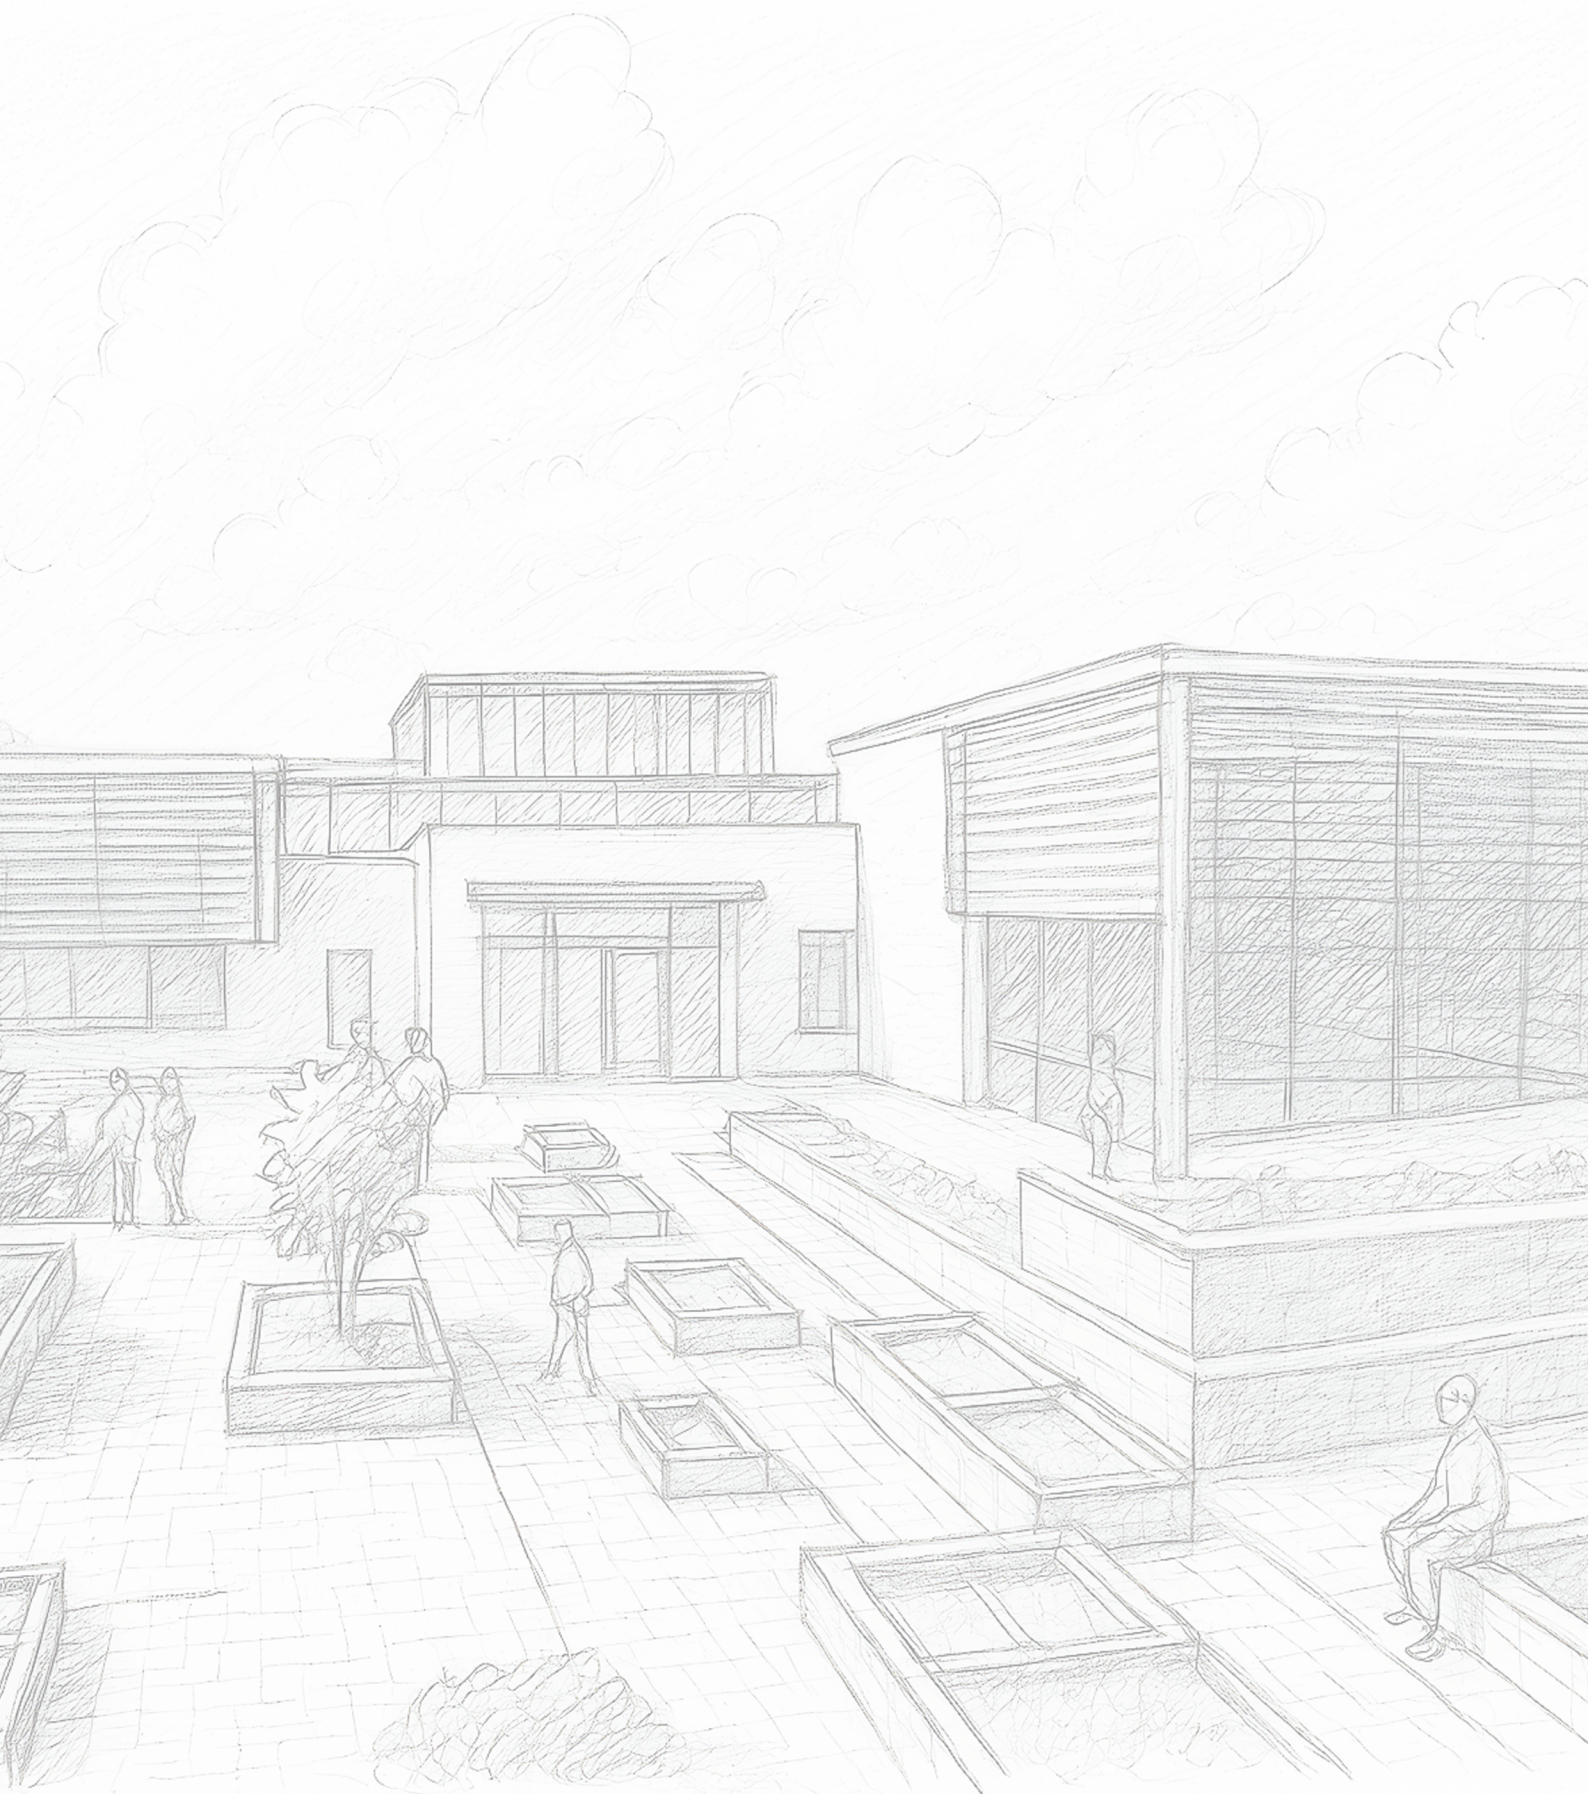

REVIVRE HABITAT

Visualización Arquitectónica

VILLEFONTAINE

El proyecto es una propuesta arquitectónica contemporánea con un enfoque en sostenibilidad y diseño bioclimático.

El proyecto integra espacios exteriores ajardinados, áreas de encuentro social y volúmenes construidos con materiales como madera, concreto y vidrio, generando una composición dinámica y funcional.

Habitación Sencilla.

Espacio público fachada oriental.

Vista general volumetría y espacio público.

Espacio público fachada occidental.

Espacio público fachada norte.

Espacio público y volumetría fachada sur.

Espacio público y volumetría fachada norte.

Espacio público y volumetría fachada occidente.

Espacio público coexistente, lo natural entre lo construido, biofilia.

CHIMILIN

Espacio público Chimilin

Espacio público y volumetría fachada sur.

Patio propuesto.

Espacios antes destinados a parqueo ahora florecen como áreas públicas que invitan al encuentro, al descanso y a la celebración, tanto de día como de noche.

El proyecto en Chimilin transforma un edificio en desuso en un nuevo nodo funcional para la vida comunitaria. Lo que antes era un espacio olvidado hoy se reconfigura como un lugar versátil, acogedor y lleno de vida