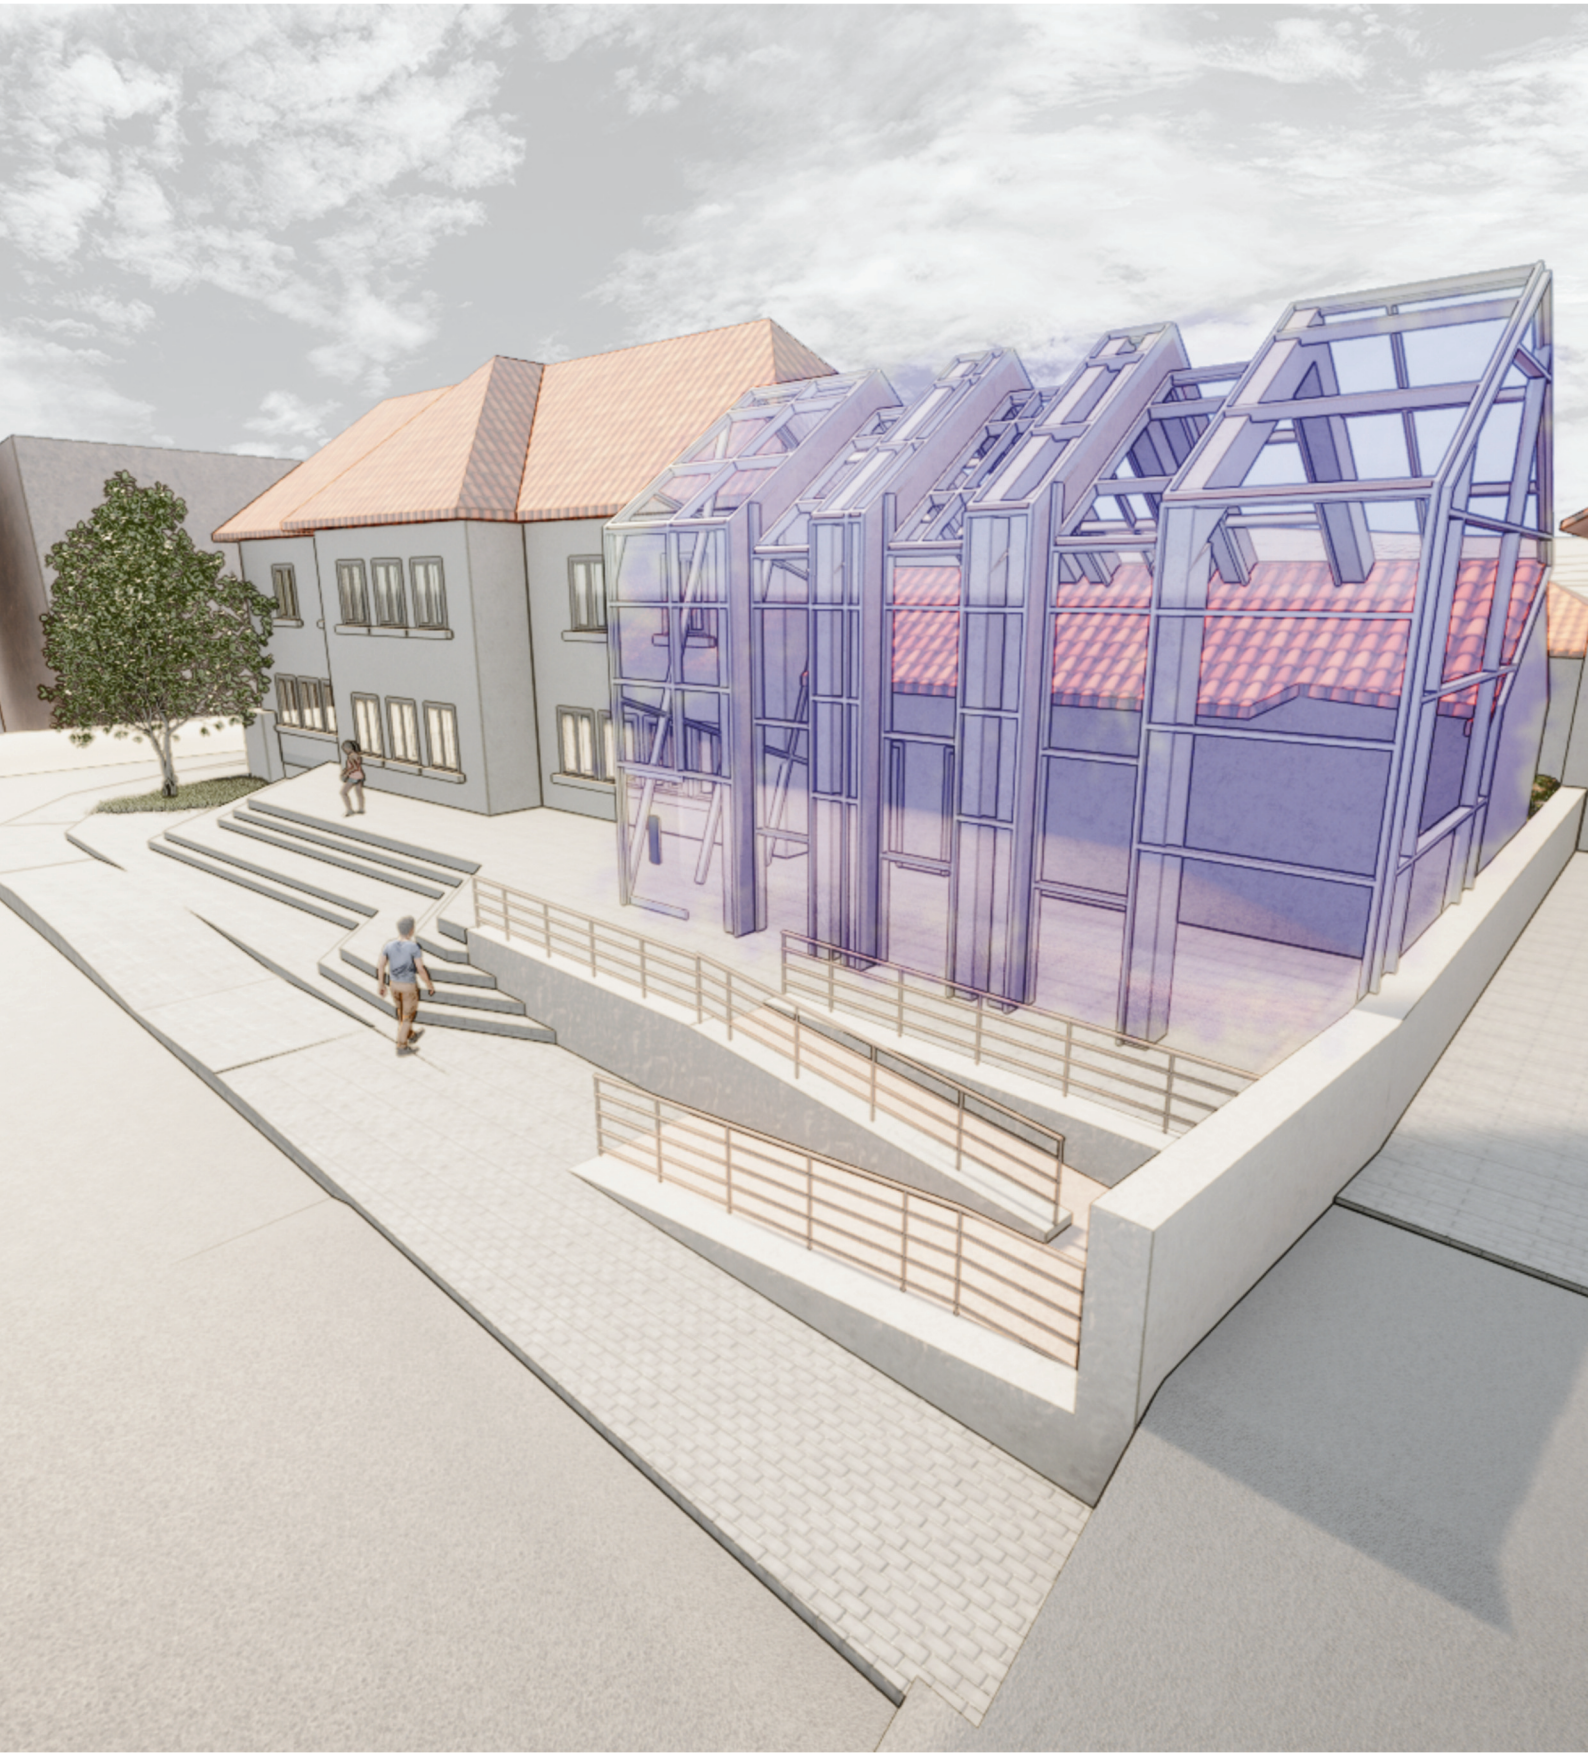

REVIVRE HABITAT

Visualización Arquitectónica

VILLEFONTAINE

El proyecto es una propuesta arquitectónica contemporánea con un enfoque en sostenibilidad y diseño bioclimático.

El proyecto integra espacios exteriores ajardinados, áreas de encuentro social y volúmenes construidos con materiales como madera, concreto y vidrio, generando una composición dinámica y funcional.

Espacio público y volumetría fachada norte.

Espacio público y volumetría fachada occidente.

Espacio público coexistente, lo natural entre lo construido, biofilia.

CHIMILIN

Espacio público Chimilin

Espacio público y volumetría fachada sur.

Patio propuesto.

Espacios antes destinados a parqueo ahora florecen como áreas públicas que invitan al encuentro, al descanso y a la celebración, tanto de día como de noche.

El proyecto en Chimilin transforma un edificio en desuso en un nuevo nodo funcional para la vida comunitaria. Lo que antes era un espacio olvidado hoy se reconfigura como un lugar versátil, acogedor y lleno de vida

Lo que fue un edificio en desuso hoy renace como un hito comunitario flexible y vibrante.

Con nuevos espacios culturales, el proyecto ofrece confort, atmósferas sensoriales y apertura a la comunidad.

La triple protección de los acristalamientos de Saint-Gobain asegura confort térmico, control acústico y visual, mientras que el pasaje central acristalado conecta dos alas históricas del edificio, ofreciendo una experiencia interior con una atmósfera de exterior, cálida y luminosa. Chimilín revive como un lugar para todos, abierto al arte, al movimiento y a la comunidad.