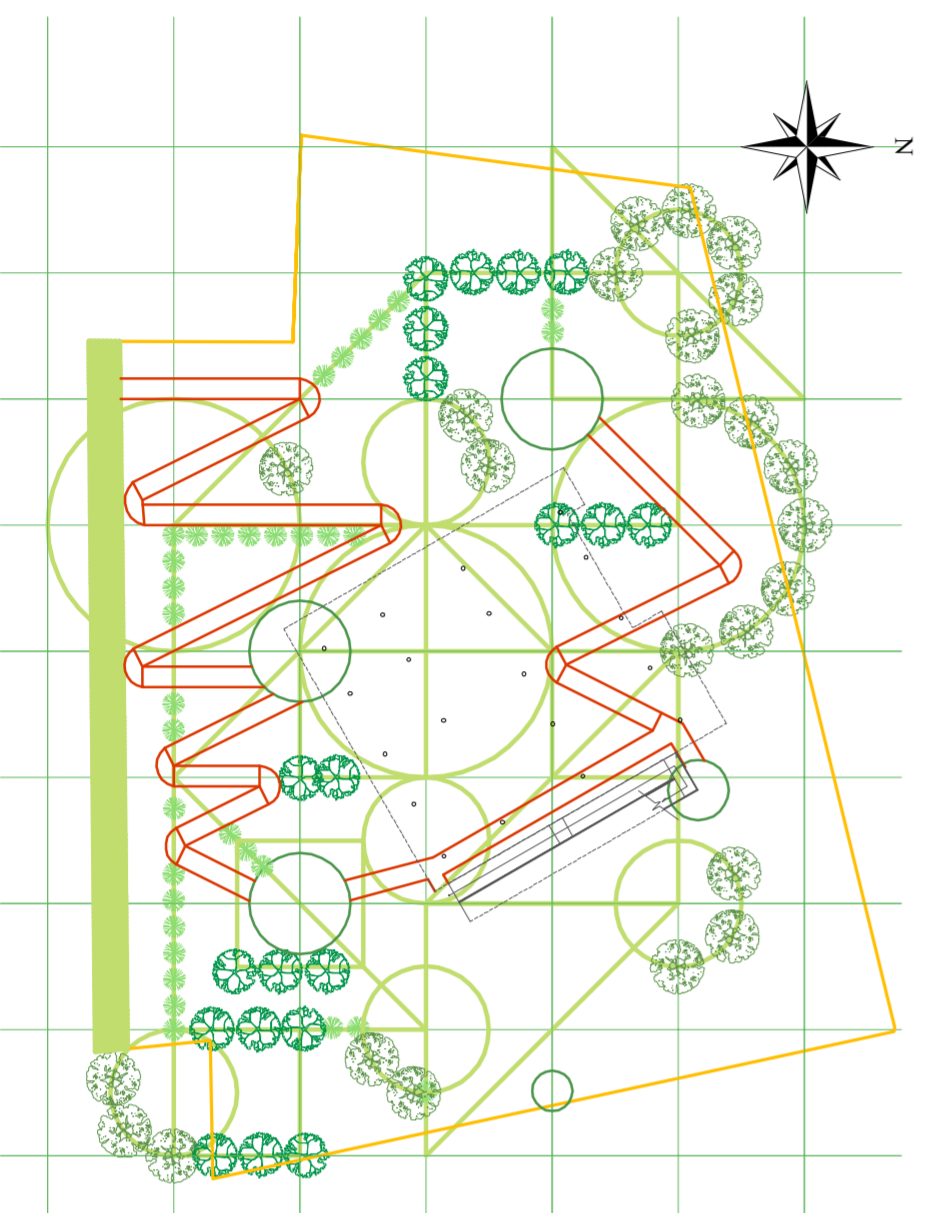

Arrayán

Aliso

Sauco

Cauchito Sabanero

ARBORIZACIÓN

UNIVERSIDAD LA GRAN COLOMBIA FACULTAD DE ARQUITECTURA

PROYECTO DE GRADO

DOCENTE: ARQUITECTO FABIAN SARMIENTO

PROYECTO: CENTRO DEPORTIVO CULTURAL Y RECREATIVO SOCIAL E INCLUYENTE

LOCALIZACIÓN: BARRIO EL NEVADO LOCALIDAD 5 - USME DIRECCIÓN: CMB 68C Sur N° 2 Bis Este

CONTIENE: Memoria de Diseño

DISEÑO Y DIBUJO: MERY JOHANNNA BELTRÁN ROMERO

OBSERVACIONES

REVISIÓN	

FECHA: 28 DE OCTUBRE DE 2016

ARCHIVO: Proyecto de Grado

ESCALA: Sin Escala

PLANO: U-01