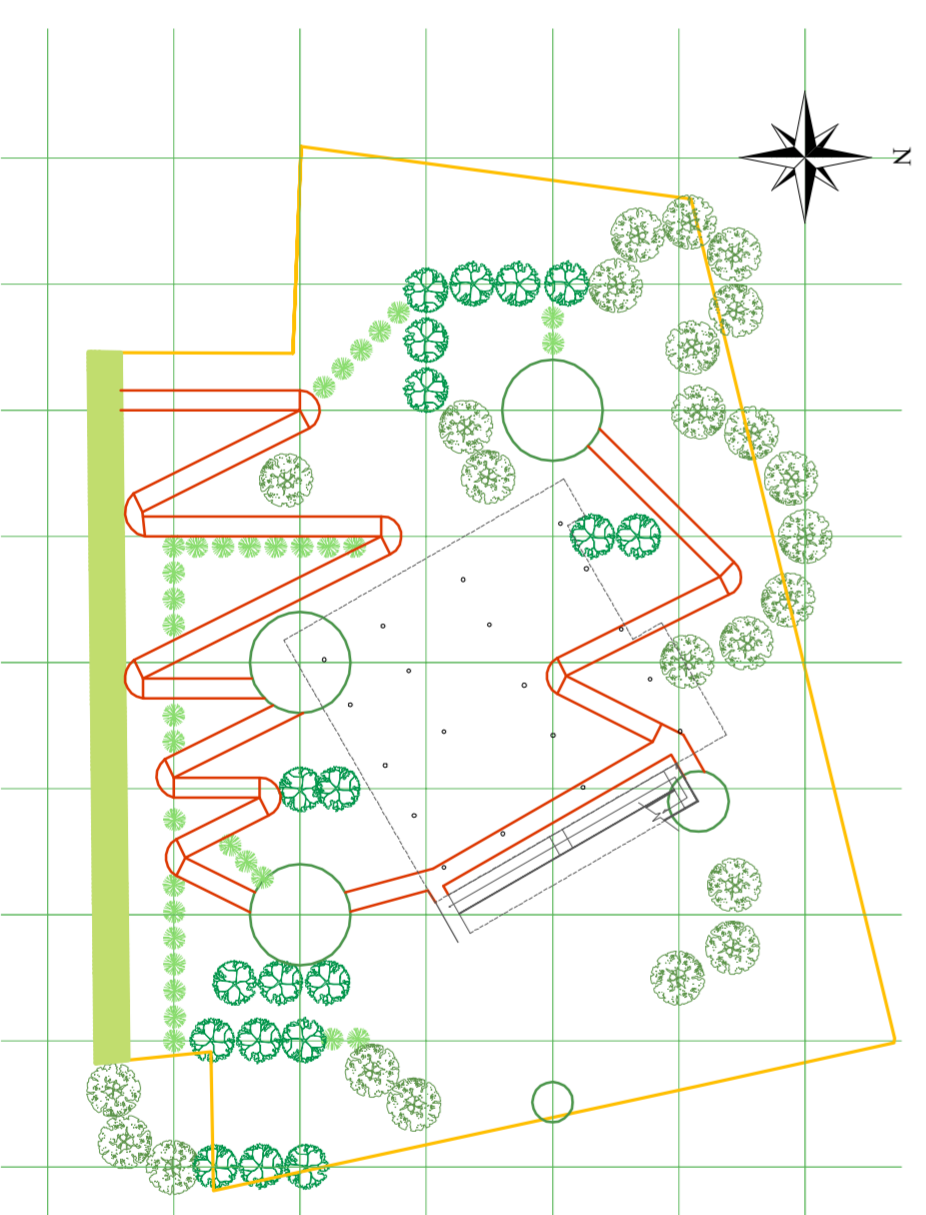

Arrayán

Aliso

Sauco

Cauchito Sabanero

ARBORIZACIÓN

UNIVERSIDAD LA GRAN COLOMBIA FACULTAD DE ARQUITECTURA

PROYECTO DE GRADO

DOCENTE: ARQUITECTO FABIAN SARMIENTO

PROYECTO: CENTRO DEPORTIVO CULTURAL Y RECREATIVO SOCIAL E INCLUYENTE

LOCALIZACIÓN: BARRIO EL NEVADO LOCALIDAD 5 - USME DIRECCIÓN: CMB 68C Sur N° 2 Bis Este

CONTIENE: Memoria de Diseño

DISEÑO Y DIBUJO: MERY JOHANNNA BELTRÁN ROMERO

OBSERVACIONES

REVISIÓN	

FECHA: 28 DE OCTUBRE DE 2016

ARCHIVO: Proyecto de Grado

ESCALA: Sin Escala

PLANO: U-01