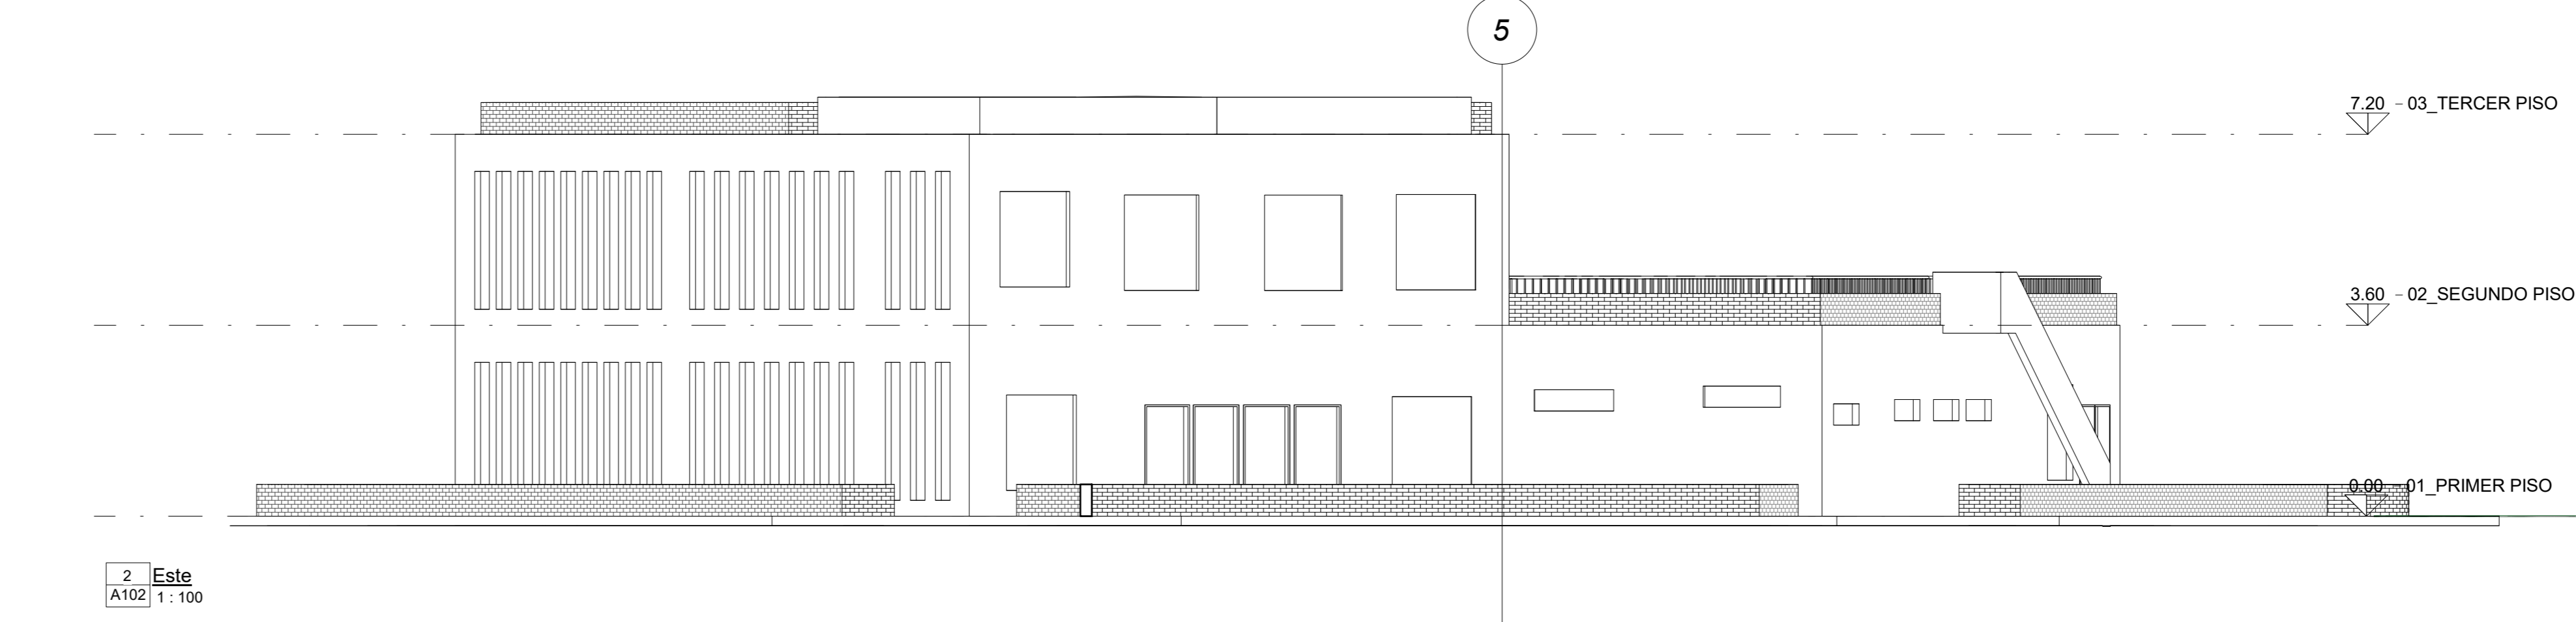

ARQUITECTURA A101

NUMERO DE PROYECTO: 0001

FECHA: 2/04/2025

DIBUJADO POR: ANY CASTILLO

REVISADO POR: ARQ. ALBERTO NOPE

A101

ESCALA 1:100

PLANCHA NO: A101 DE 1

1 01 PRIMER PISO  
A101 1:100

2 02 SEGUNDO PISO  
A101 1:100

DE 1	A102
PLANCHA NO. 1	
	
<b>FACULTAD DE ARQUITECTURA</b> <b>UNIVERSIDAD LA GRAN COLOMBIA</b>	
PROYECTO:	
Propietario	
CONVENCIONES:	
CURSO:	
DIPLOMADO OPEM BIM	
OBSERVACIONES:	
ARQUITECTURA A102	
NUMERO DE PROYECTO:	0001
FECHA:	2/04/2025
DIBUJADO POR:	ANY CASTILLO
REVISADO POR:	ARQ. ALBERTO NOPE
A102	
ESCALA	1:100
PLANCHA NO:	A102
DE:	1