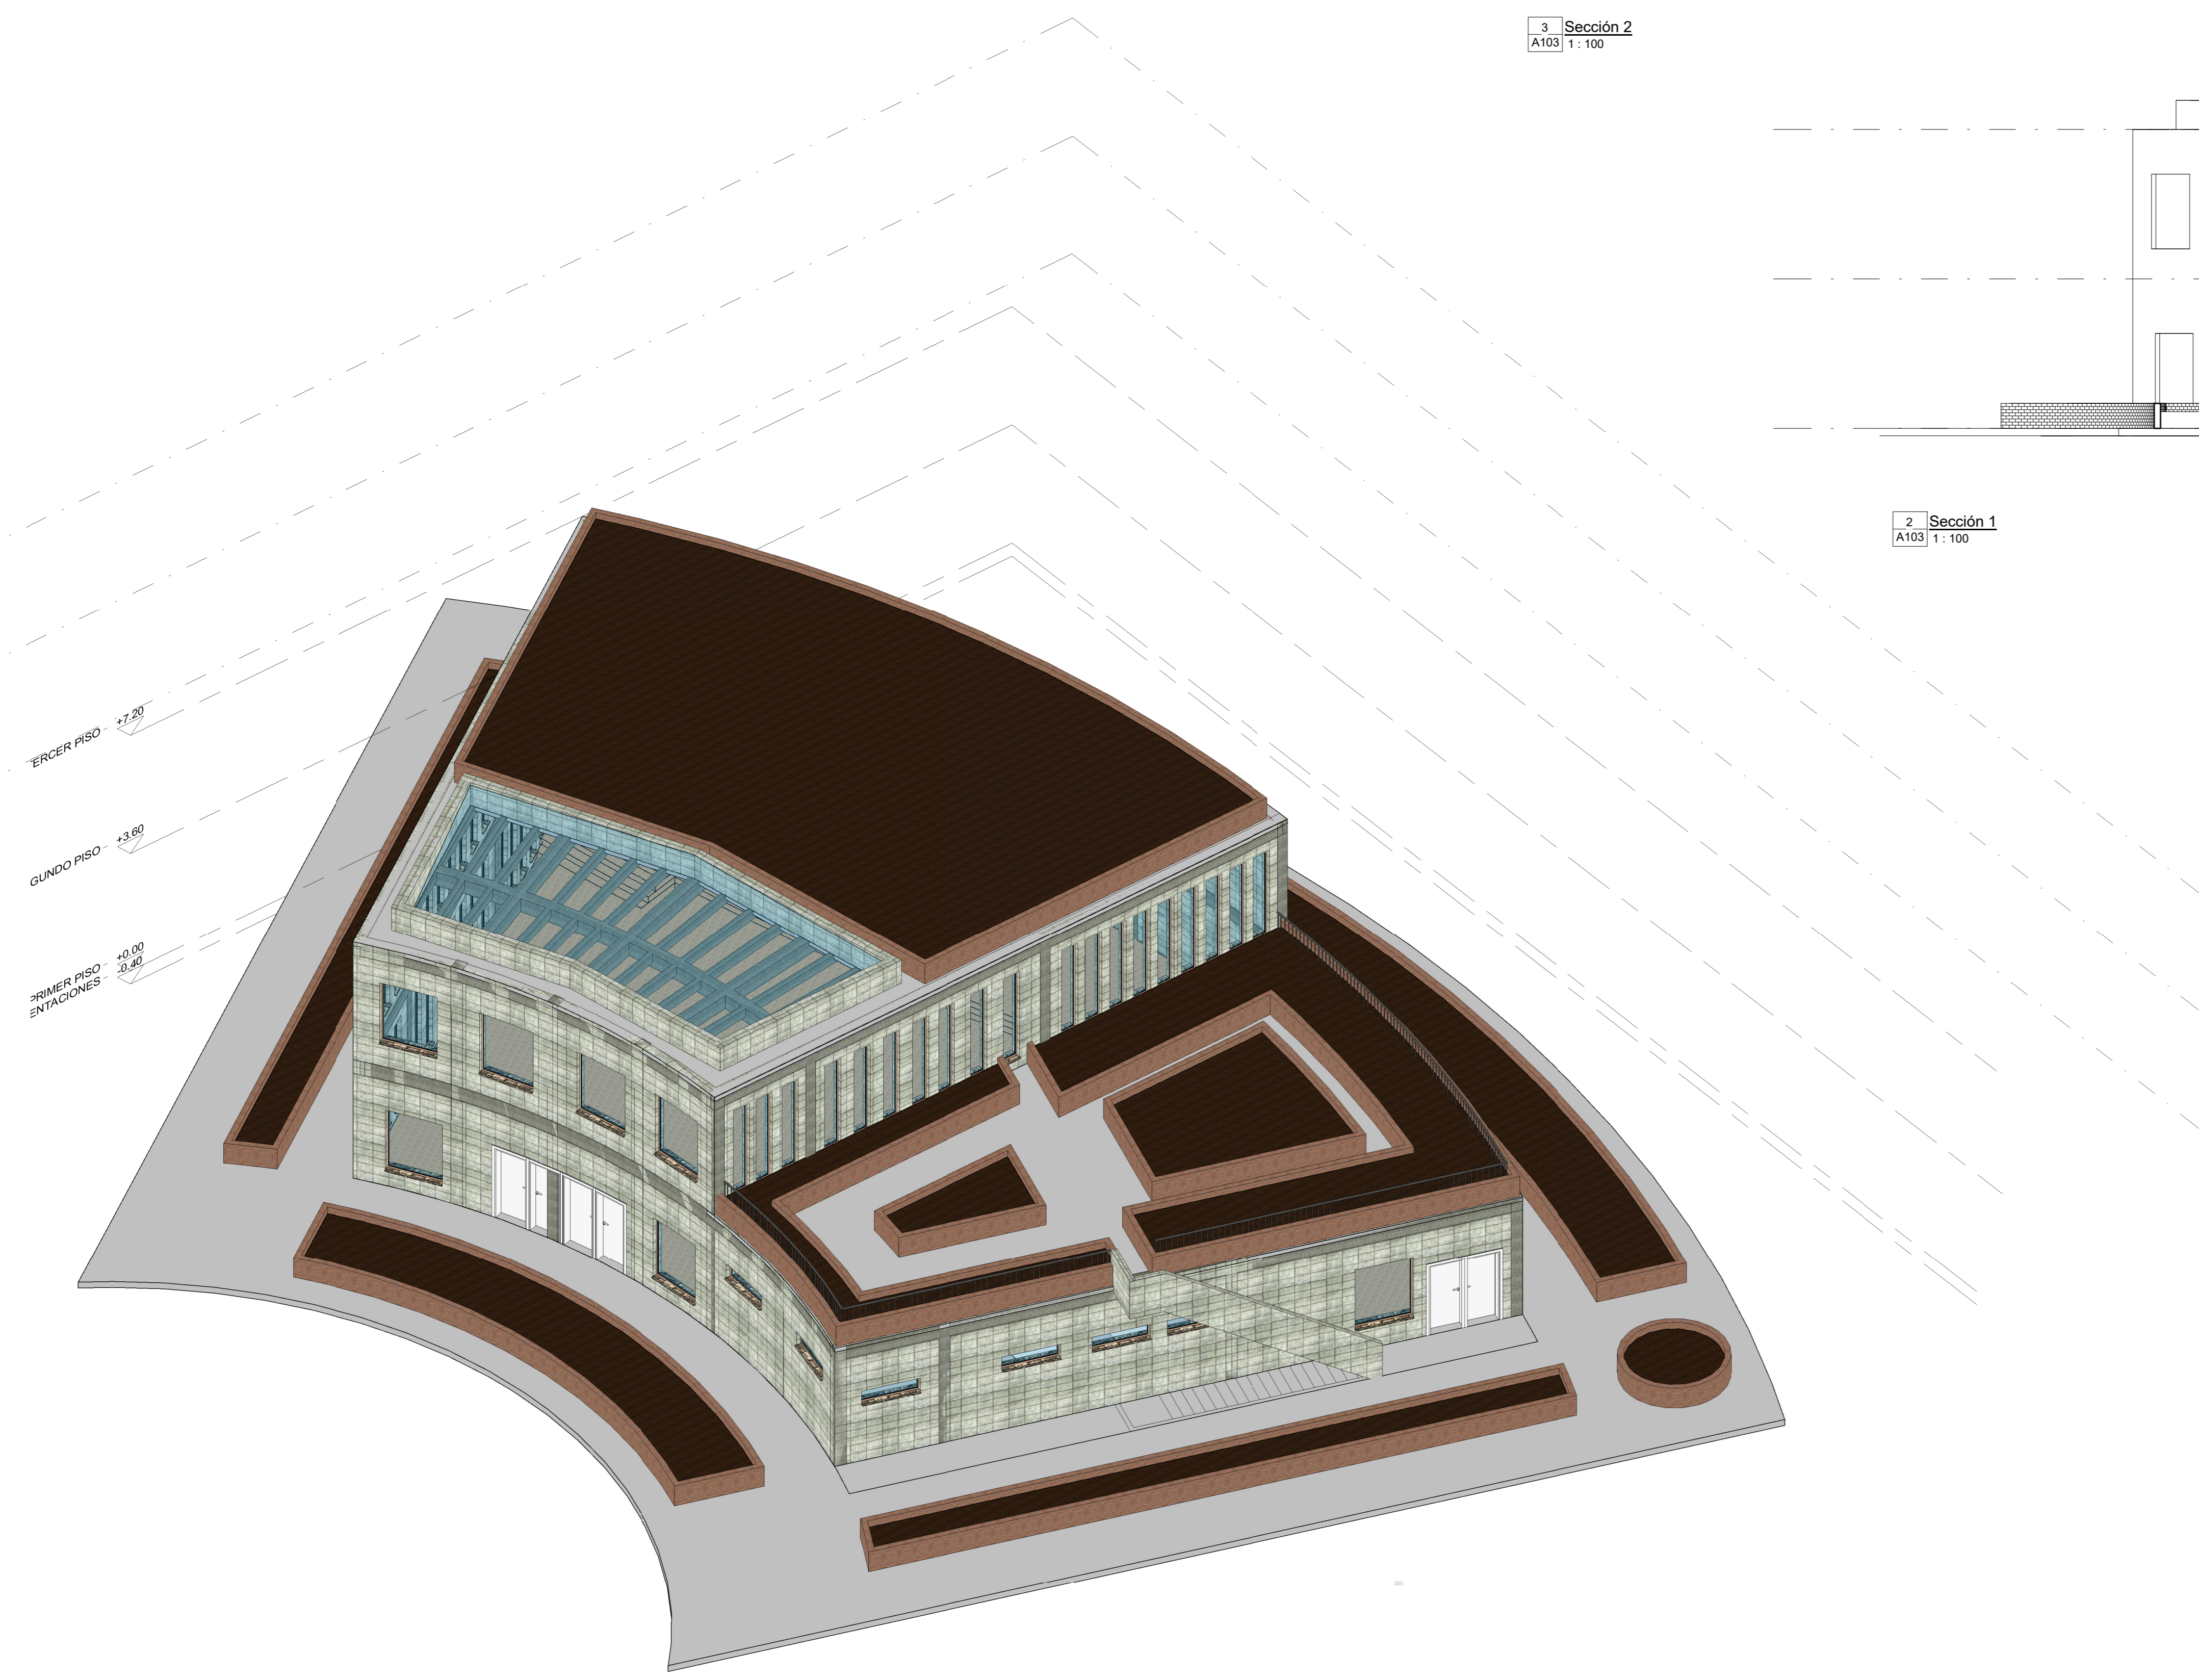

ARQUITECTURA A101

NUMERO DE PROYECTO: 0001

FECHA: 2/04/2025

DIBUJADO POR: ANY CASTILLO

REVISADO POR: ARQ. ALBERTO NOPE

A101

ESCALA 1:100

PLANCHA NO: A101 DE 1

ARQUITECTURA A103

NUMERO DE PROYECTO: 0001

FECHA: 2/04/2025

DIBUJADO POR:

ANY CASTILLO

REVISADO POR: ARQ. ALBERTO NOPE

A103

ESCALA 1:100

PLANCHA NO: A103  
DE 1

3 Sección 2  
[A103] T: 100

2 Sección 1  
[A103] T: 100

1 [SD]  
[A103]