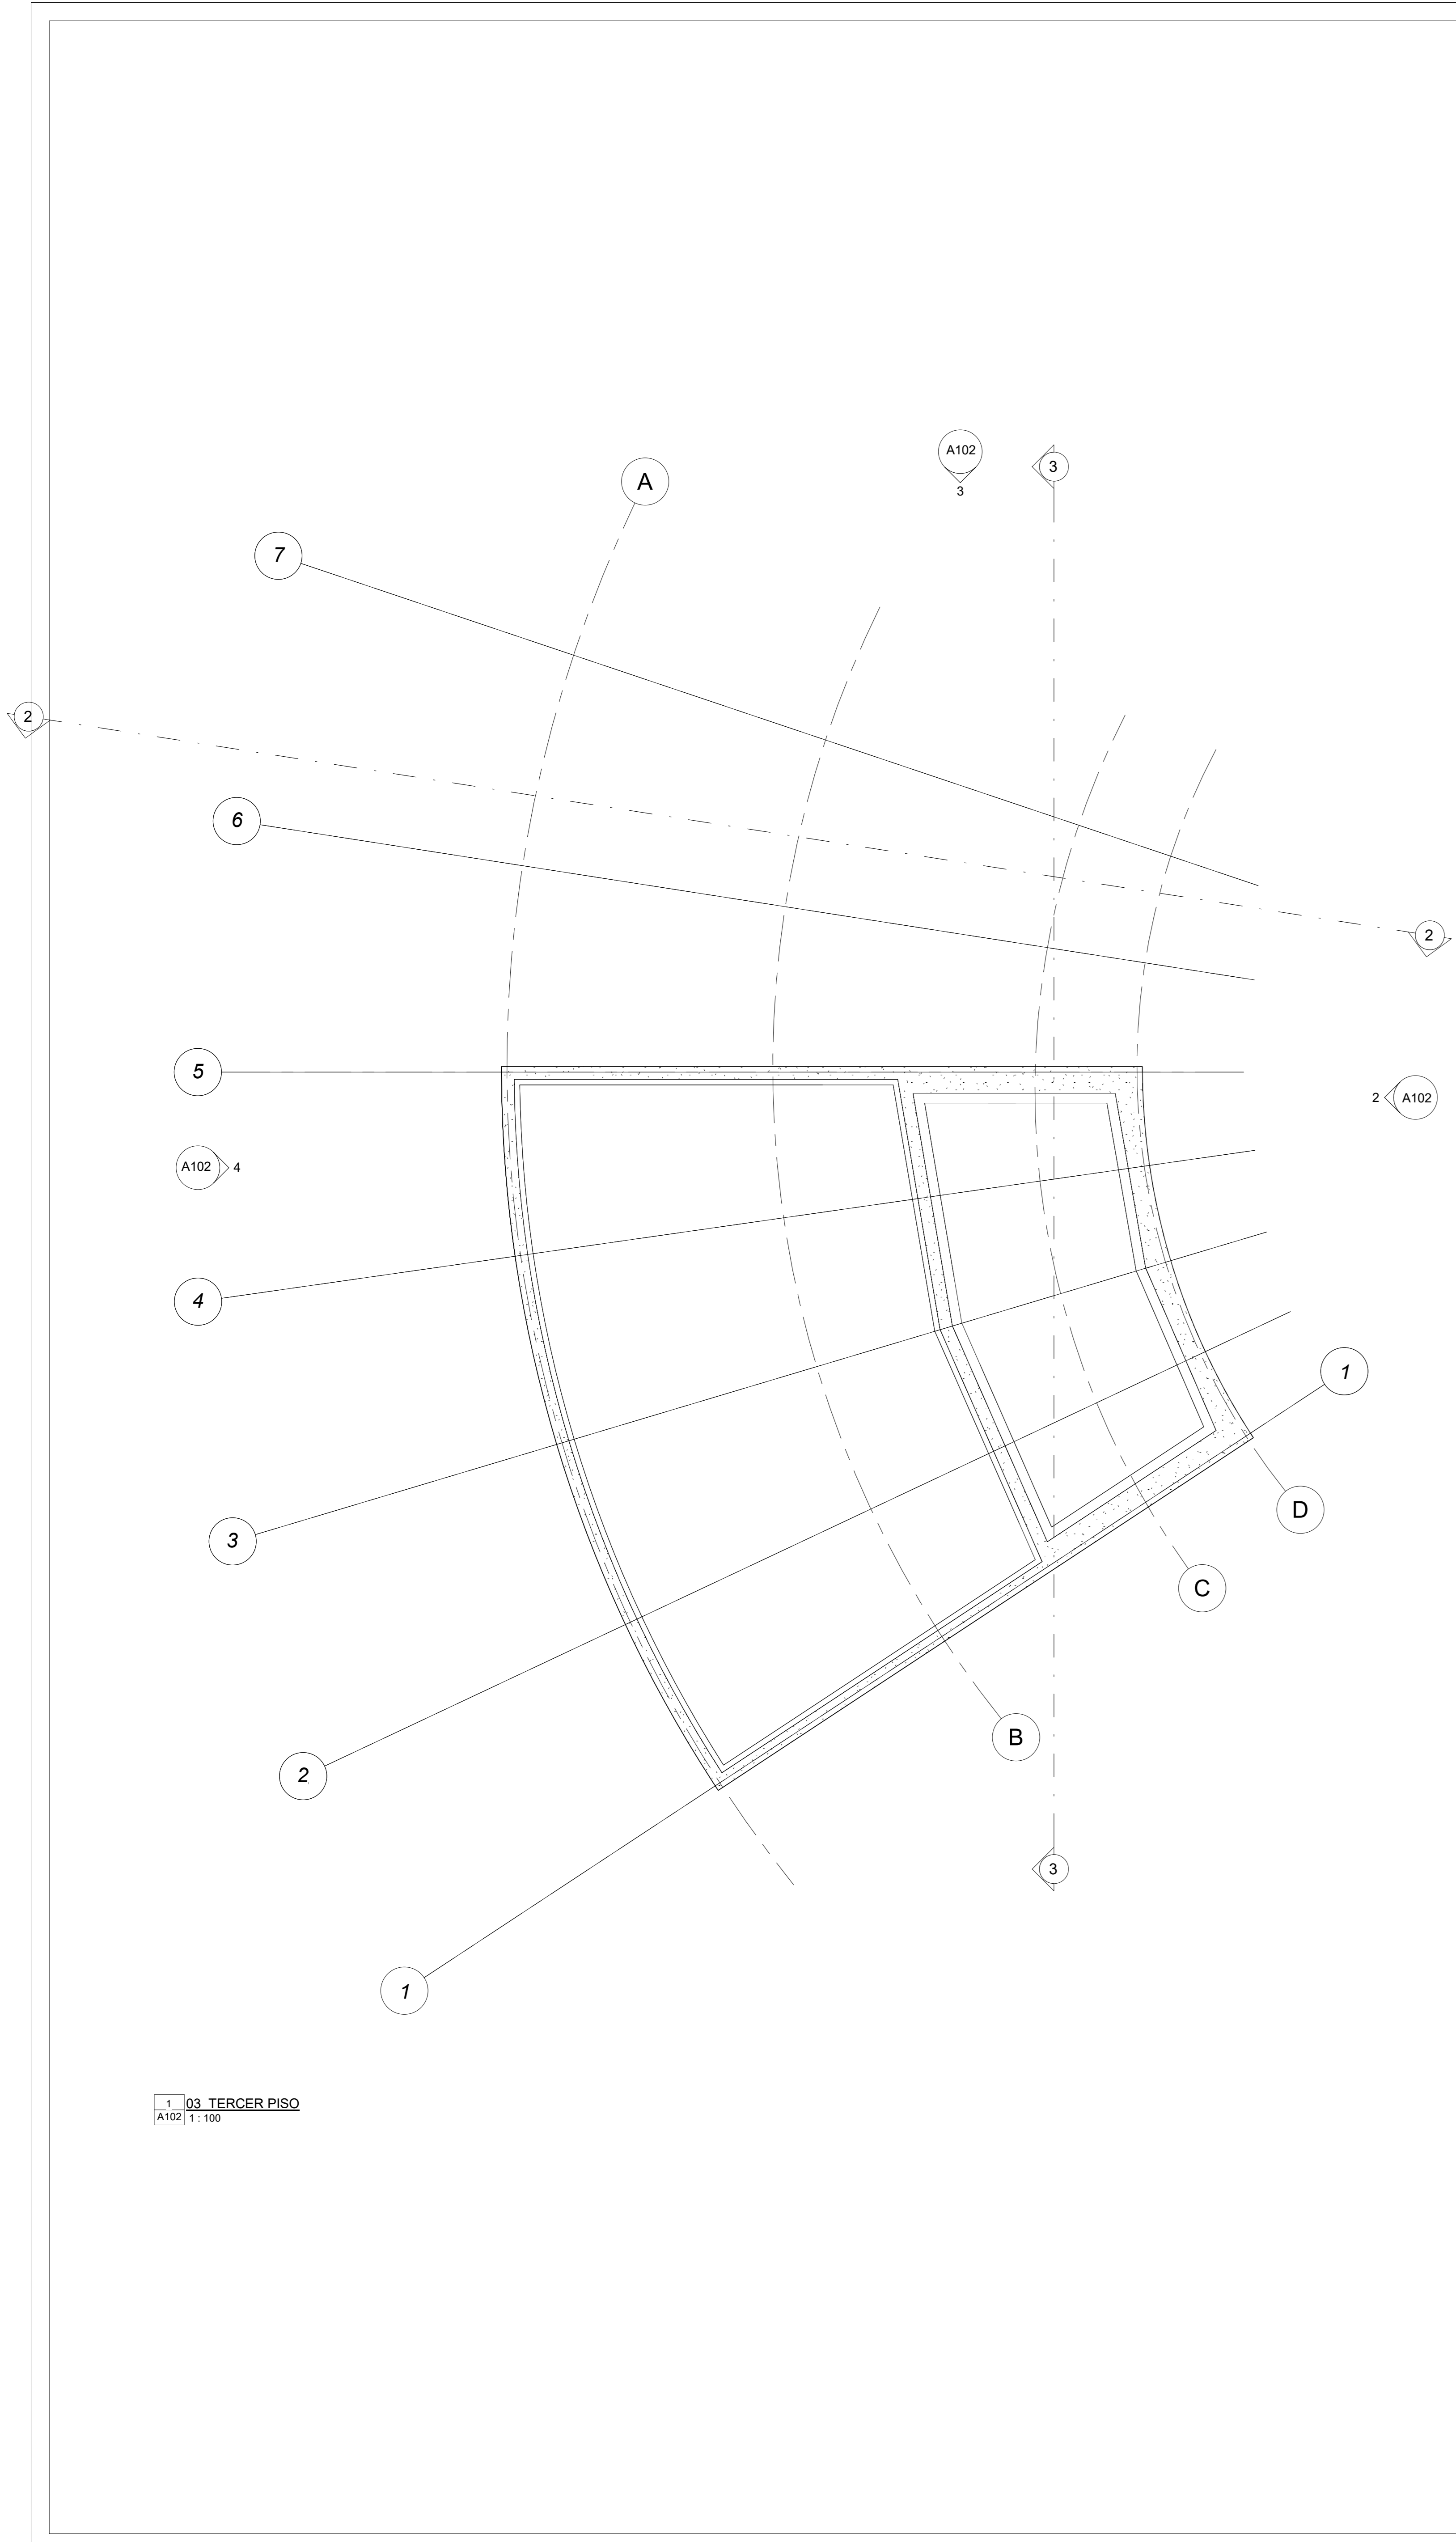

ARQUITECTURA A101

NUMERO DE PROYECTO: 0001

FECHA: 2/04/2025

DIBUJADO POR: ANY CASTILLO

REVISADO POR: ARQ. ALBERTO NOPE

A101

ESCALA 1:100

PLANCHA NO: A101 DE 1

1 01 PRIMER PISO  
A101 1:100

2 02 SEGUNDO PISO  
A101 1:100

DE 1	A102
PLANCHA NO. 1	
	
<b>FACULTAD DE ARQUITECTURA</b> <b>UNIVERSIDAD LA GRAN COLOMBIA</b>	
PROYECTO:	
Propietario	
CONVENCIONES:	
CURSO:	
DIPLOMADO OPEM BIM	
OBSERVACIONES:	
ARQUITECTURA A102	
NUMERO DE PROYECTO:	0001
FECHA:	2/04/2025
DIBUJADO POR:	ANY CASTILLO
REVISADO POR:	ARQ. ALBERTO NOPE
A102	
ESCALA	1:100
PLANCHA NO:	A102
DE:	1

PLANCHA NO: A103  
DE 1

3 Sección 2  
[A103] T: 100

2 Sección 1  
[A103] T: 100

1 [SD]  
[A103]