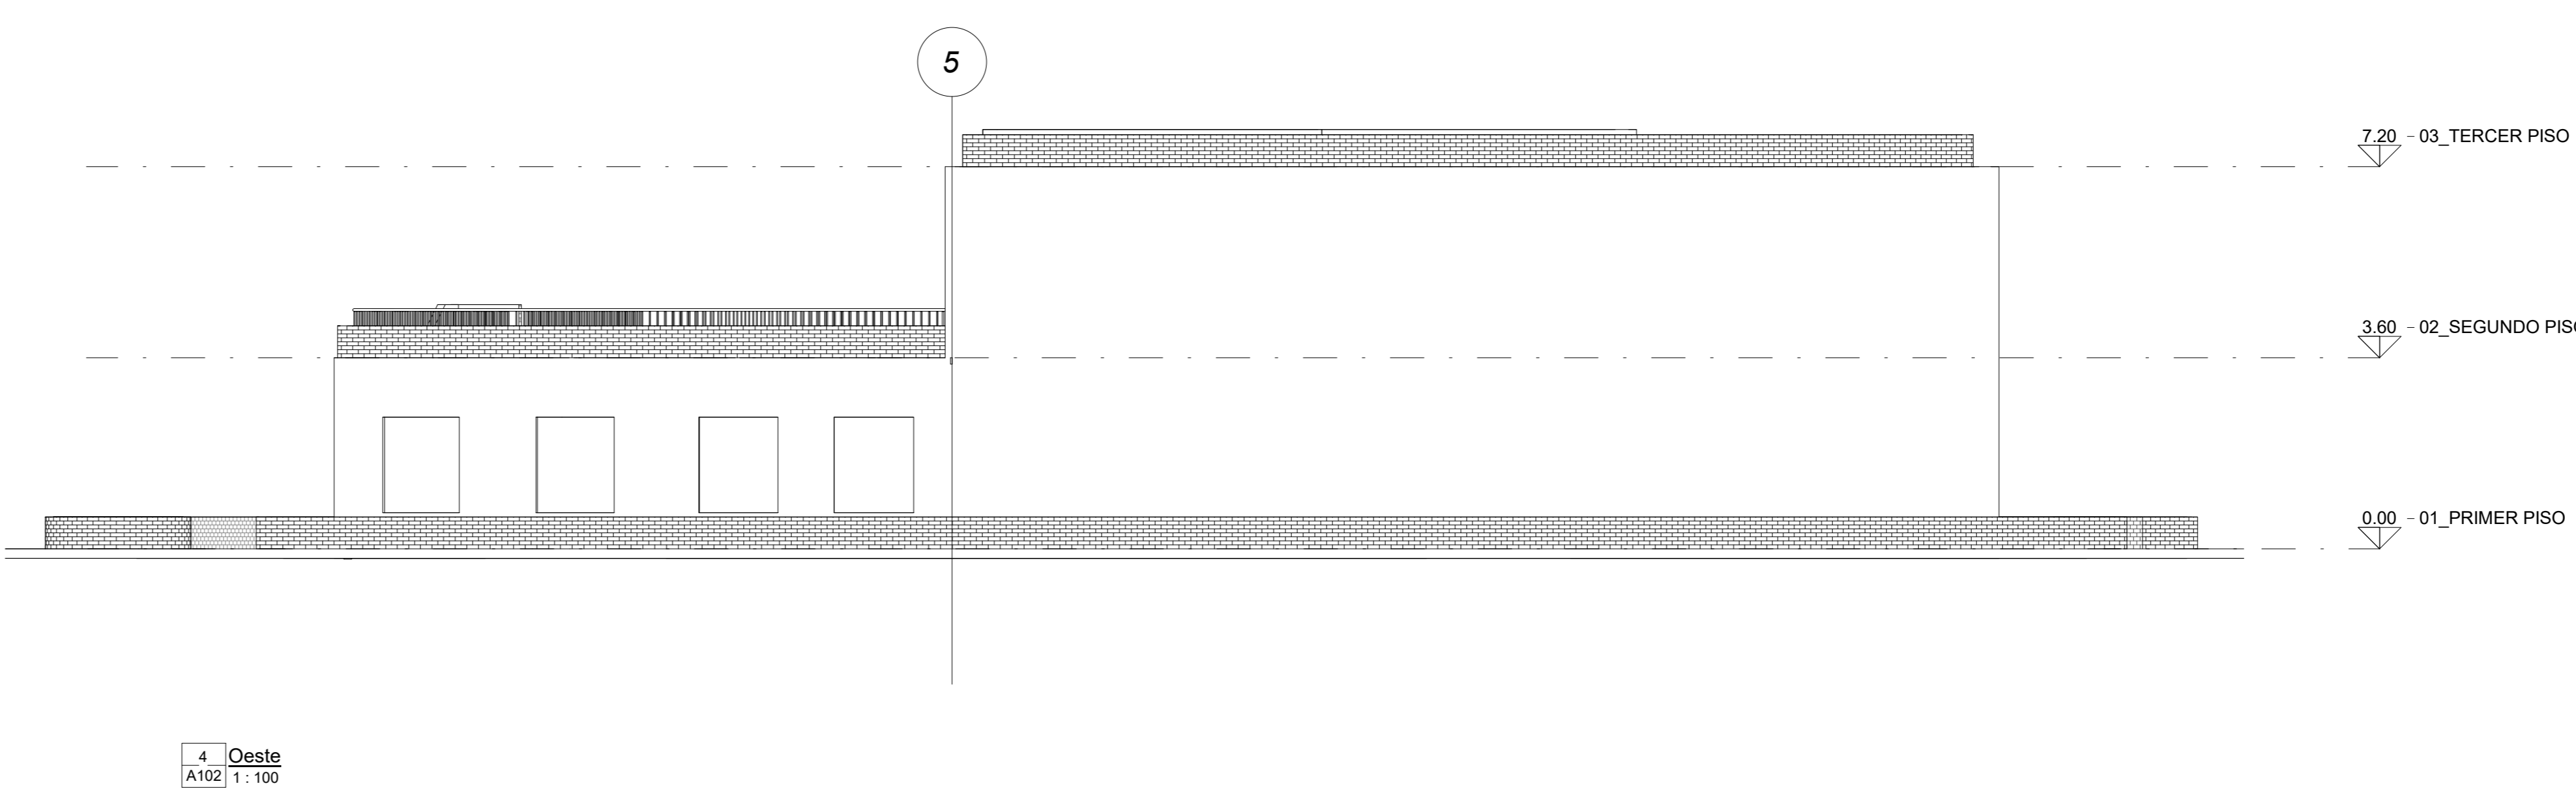

ARQUITECTURA A101

NUMERO DE PROYECTO: 0001

FECHA: 2/04/2025

DIBUJADO POR: ANY CASTILLO

REVISADO POR: ARQ. ALBERTO NOPE

A101

ESCALA 1:100

PLANCHA NO: A101 DE 1

1 01 PRIMER PISO  
A101 1:100

2 02 SEGUNDO PISO  
A101 1:100

DE 1	A102
PLANCHA NO. 1	
	
<b>FACULTAD DE ARQUITECTURA</b> <b>UNIVERSIDAD LA GRAN COLOMBIA</b>	
PROYECTO:	
Propietario	
CONVENCIONES:	
CURSO:	
DIPLOMADO OPEM BIM	
OBSERVACIONES:	
ARQUITECTURA A102	
NUMERO DE PROYECTO:	0001
FECHA:	2/04/2025
DIBUJADO POR:	ANY CASTILLO
REVISADO POR:	ARQ. ALBERTO NOPE
A102	
ESCALA	1:100
PLANCHA NO:	A102
DE:	1

ARQUITECTURA A103

NUMERO DE PROYECTO: 0001

FECHA: 2/04/2025

DIBUJADO POR:

ANY CASTILLO

REVISADO POR: ARQ. ALBERTO NOPE

A103

ESCALA 1:100