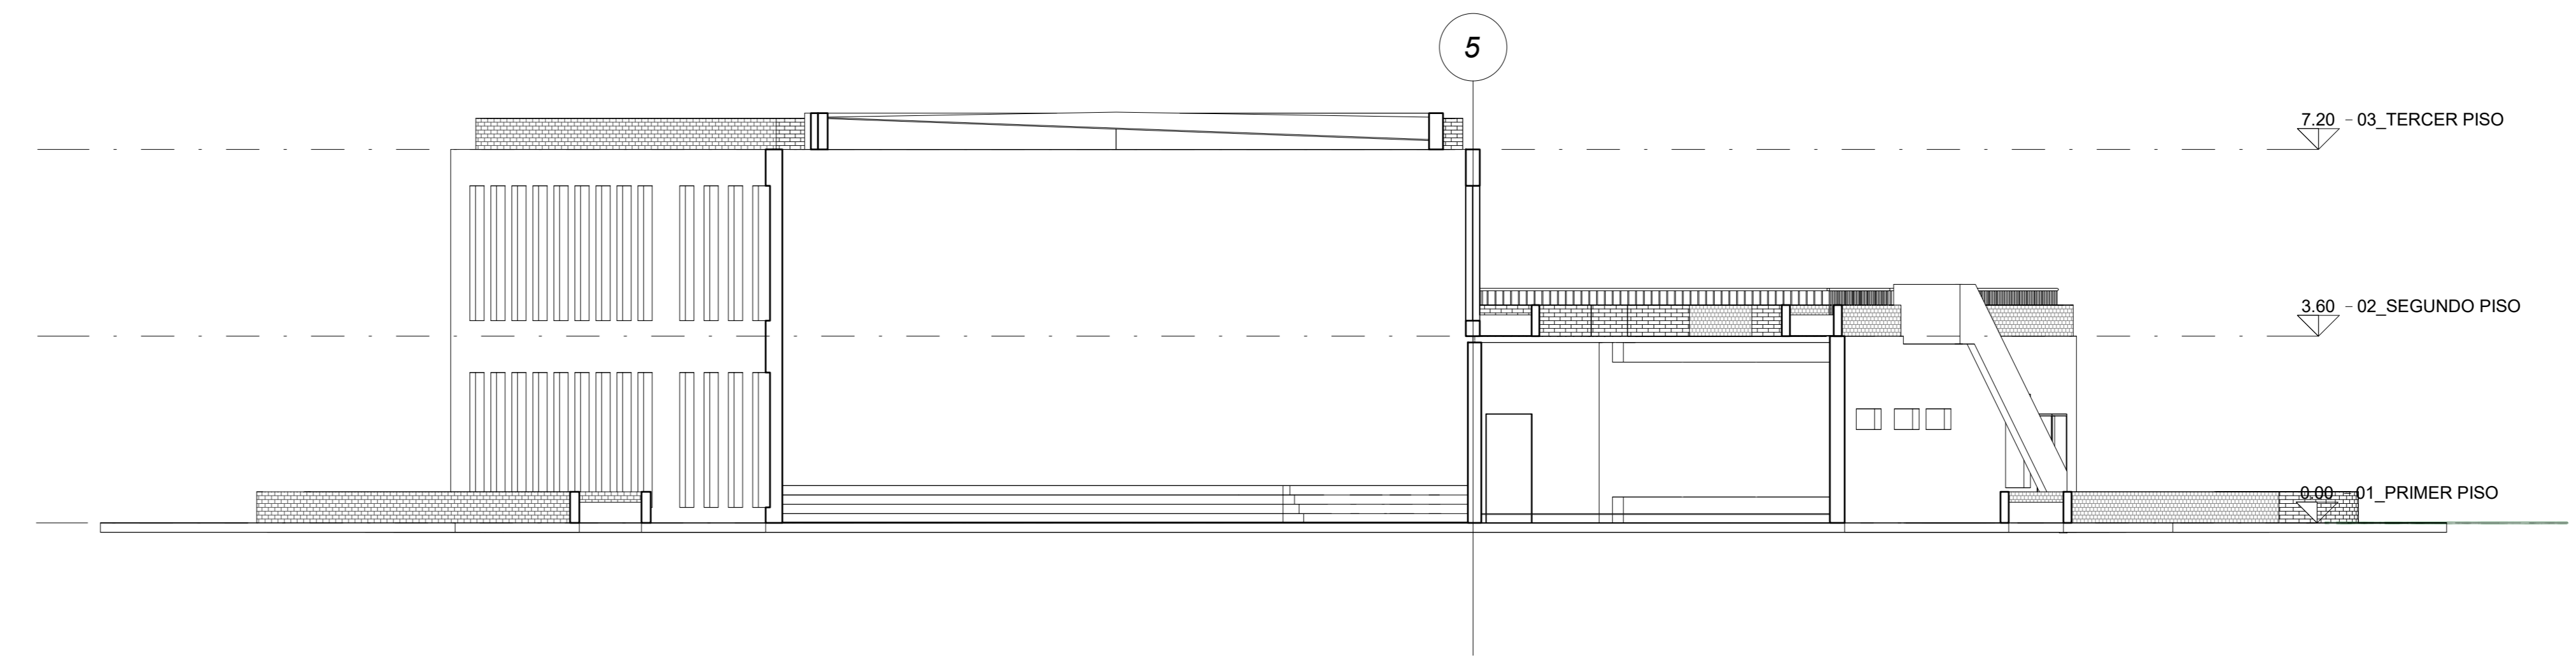

1 01 PRIMER PISO  
A101 1:100

2 02 SEGUNDO PISO  
A101 1:100

DE 1	A102
PLANCHA NO. 1	
	
<b>FACULTAD DE ARQUITECTURA</b> <b>UNIVERSIDAD LA GRAN COLOMBIA</b>	
PROYECTO:	
Propietario	
CONVENCIONES:	
CURSO:	
DIPLOMADO OPEM BIM	
OBSERVACIONES:	
ARQUITECTURA A102	
NUMERO DE PROYECTO:	0001
FECHA:	2/04/2025
DIBUJADO POR:	ANY CASTILLO
REVISADO POR:	ARQ. ALBERTO NOPE
A102	
ESCALA	1:100
PLANCHA NO:	A102
DE:	1

ARQUITECTURA A103

NUMERO DE PROYECTO: 0001

FECHA: 2/04/2025

DIBUJADO POR:

ANY CASTILLO

REVISADO POR: ARQ. ALBERTO NOPE

A103

ESCALA 1:100

PLANCHA NO: A103  
DE 1

3 Sección 2  
[A103] T: 100

2 Sección 1  
[A103] T: 100

1 [SD]  
[A103]