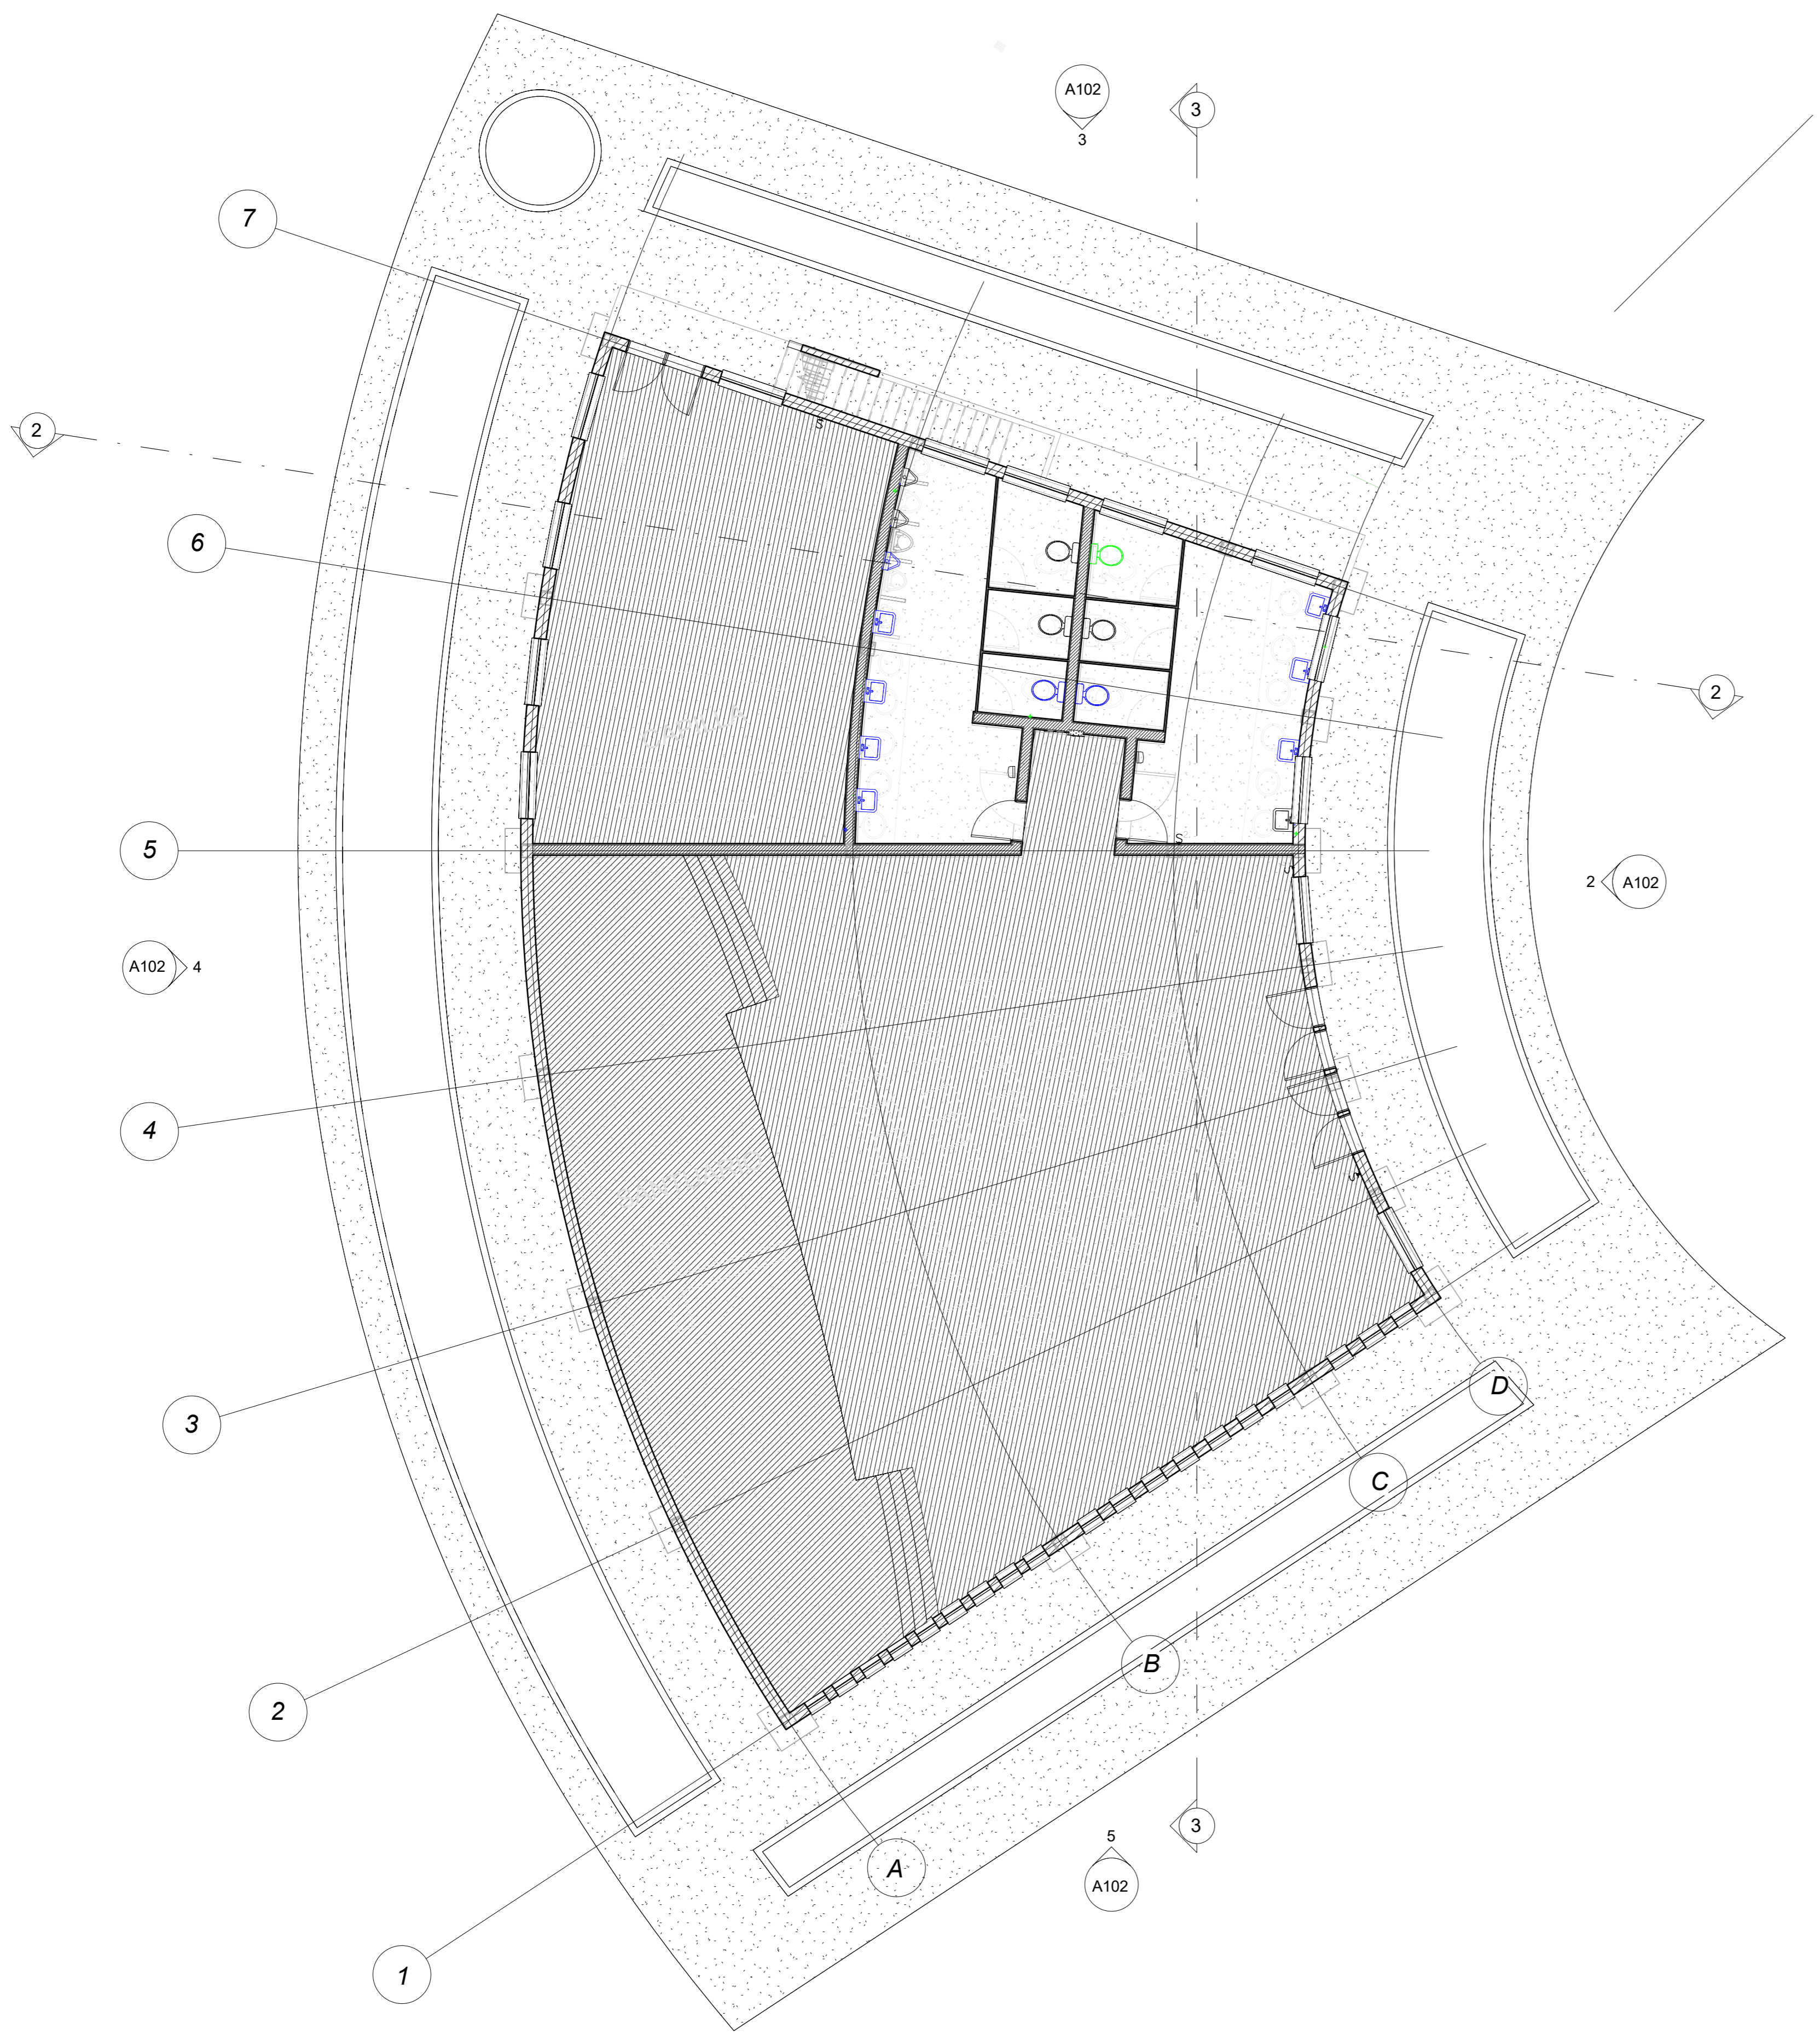

ARQUITECTURA A101

NUMERO DE PROYECTO: 0001

FECHA: 2/04/2025

DIBUJADO POR: ANY CASTILLO

REVISADO POR: ARQ. ALBERTO NOPE

A101

ESCALA 1:100

PLANCHA NO: A101 DE 1

1 01 PRIMER PISO  
A101 1:100

2 02 SEGUNDO PISO  
A101 1:100

DE 1	A102
PLANCHA NO. 1	
	
<b>FACULTAD DE ARQUITECTURA</b> <b>UNIVERSIDAD LA GRAN COLOMBIA</b>	
PROYECTO:	
Propietario	
CONVENCIONES:	
CURSO:	
DIPLOMADO OPEM BIM	
OBSERVACIONES:	
ARQUITECTURA A102	
NUMERO DE PROYECTO:	0001
FECHA:	2/04/2025
DIBUJADO POR:	ANY CASTILLO
REVISADO POR:	ARQ. ALBERTO NOPE
A102	
ESCALA	1:100
PLANCHA NO:	A102
DE:	1

ARQUITECTURA A103

NUMERO DE PROYECTO: 0001

FECHA: 2/04/2025

DIBUJADO POR:

ANY CASTILLO

REVISADO POR: ARQ. ALBERTO NOPE

A103

ESCALA 1:100

PLANCHA NO: A103  
DE 1

3 Sección 2  
[A103] T: 100

2 Sección 1  
[A103] T: 100

1 [SD]  
[A103]