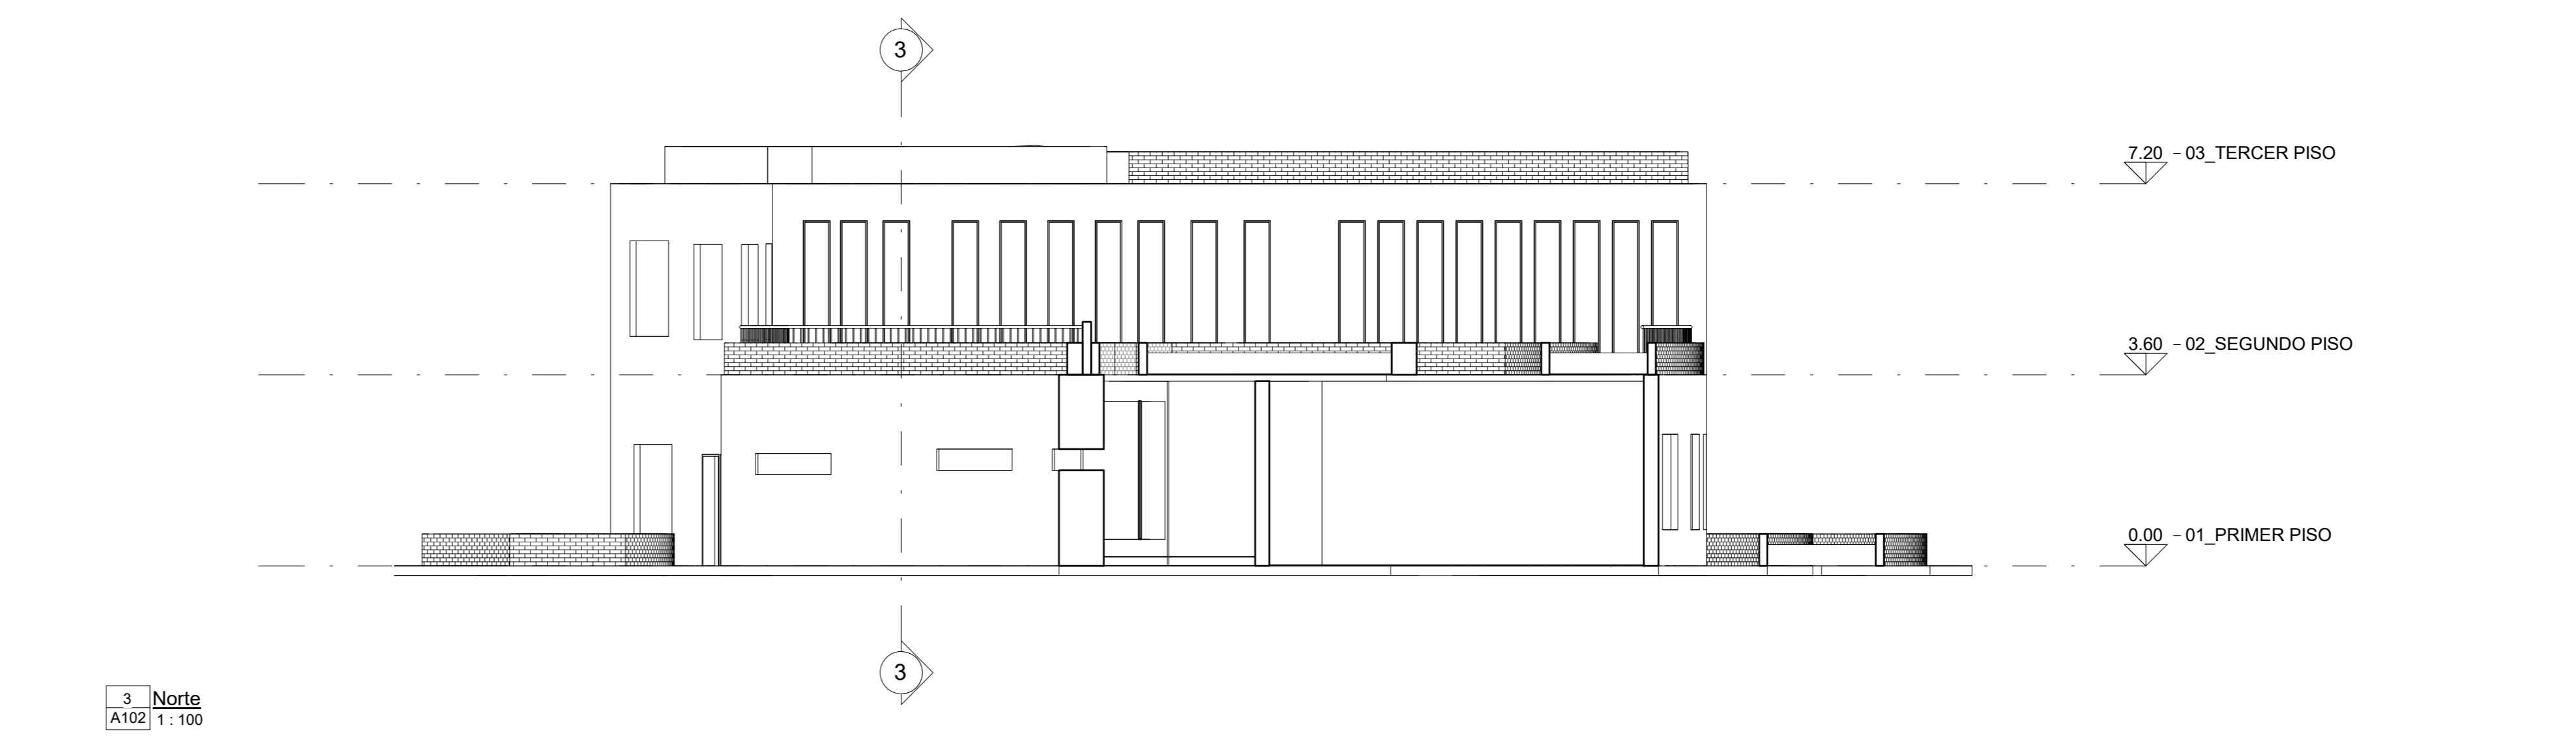

ARQUITECTURA A101

NUMERO DE PROYECTO: 0001

FECHA: 2/04/2025

DIBUJADO POR: ANY CASTILLO

REVISADO POR: ARQ. ALBERTO NOPE

A101

ESCALA 1:100

PLANCHA NO: A101 DE 1

1 01 PRIMER PISO  
A101 1:100

2 02 SEGUNDO PISO  
A101 1:100

DE 1	A102
PLANCHA NO. 1	
	
<b>FACULTAD DE ARQUITECTURA</b> <b>UNIVERSIDAD LA GRAN COLOMBIA</b>	
PROYECTO:	
Propietario	
CONVENCIONES:	
CURSO:	
DIPLOMADO OPEM BIM	
OBSERVACIONES:	
ARQUITECTURA A102	
NUMERO DE PROYECTO:	0001
FECHA:	2/04/2025
DIBUJADO POR:	ANY CASTILLO
REVISADO POR:	ARQ. ALBERTO NOPE
A102	
ESCALA	1:100
PLANCHA NO:	A102
DE:	1

ARQUITECTURA A103

NUMERO DE PROYECTO: 0001

FECHA: 2/04/2025

DIBUJADO POR:

ANY CASTILLO

REVISADO POR: ARQ. ALBERTO NOPE

A103

ESCALA 1:100

PLANCHA NO: A103  
DE 1

3 Sección 2  
[A103] T: 100

2 Sección 1  
[A103] T: 100

1 [SD]  
[A103]