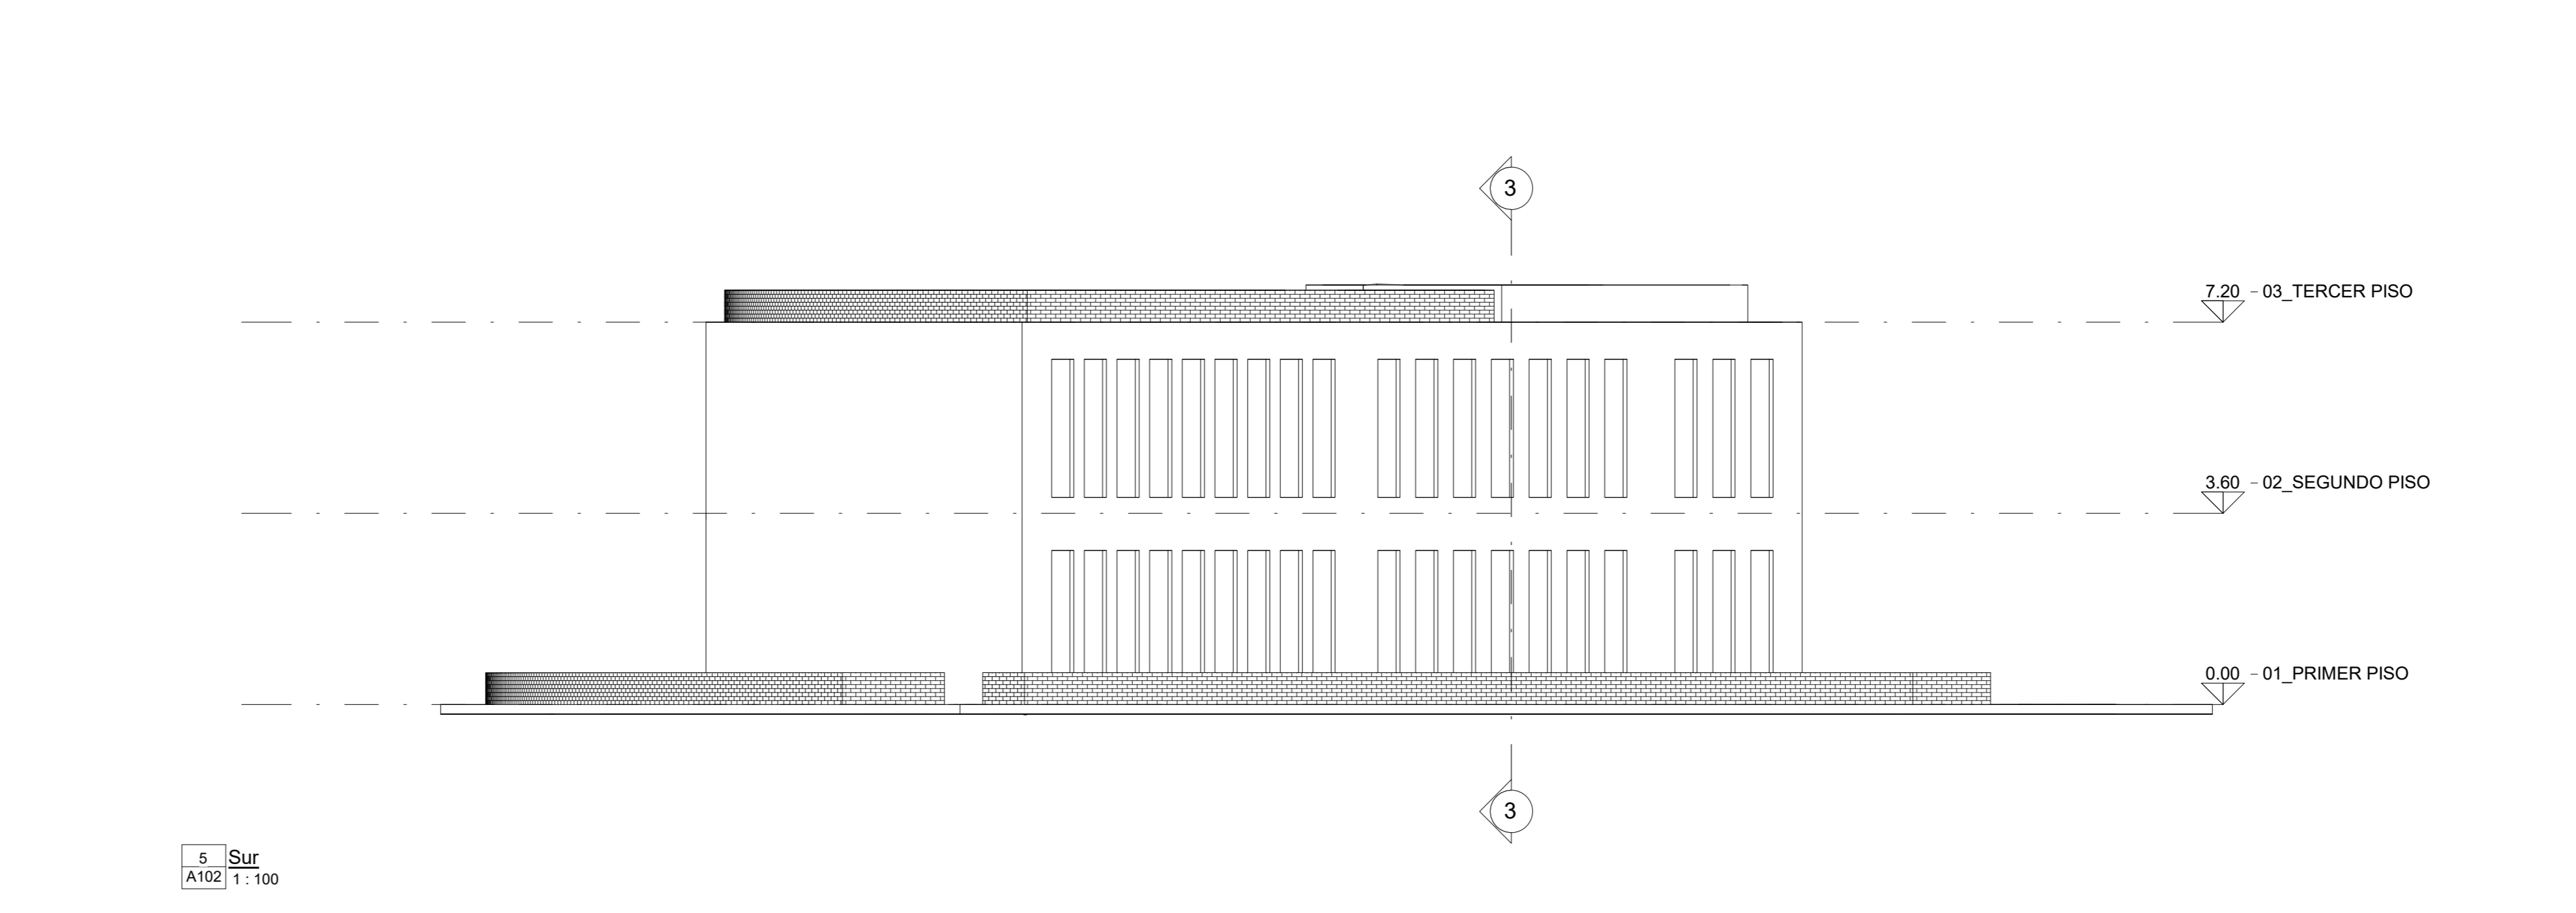

ARQUITECTURA A101

NUMERO DE PROYECTO: 0001

FECHA: 2/04/2025

DIBUJADO POR: ANY CASTILLO

REVISADO POR: ARQ. ALBERTO NOPE

A101

ESCALA 1:100

PLANCHA NO: A101 DE 1

1 01 PRIMER PISO  
A101 1:100

2 02 SEGUNDO PISO  
A101 1:100

DE 1	A102
PLANCHA NO. 1	
	
<b>FACULTAD DE ARQUITECTURA</b> <b>UNIVERSIDAD LA GRAN COLOMBIA</b>	
PROYECTO:	
Propietario	
CONVENCIONES:	
CURSO:	
DIPLOMADO OPEM BIM	
OBSERVACIONES:	
ARQUITECTURA A102	
NUMERO DE PROYECTO:	0001
FECHA:	2/04/2025
DIBUJADO POR:	ANY CASTILLO
REVISADO POR:	ARQ. ALBERTO NOPE
A102	
ESCALA	1:100
PLANCHA NO:	A102
DE:	1

ARQUITECTURA A103

NUMERO DE PROYECTO: 0001

FECHA: 2/04/2025

DIBUJADO POR:

ANY CASTILLO

REVISADO POR: ARQ. ALBERTO NOPE

A103

ESCALA 1:100

PLANCHA NO: A103  
DE 1

3 Sección 2  
[A103] T: 100

2 Sección 1  
[A103] T: 100

1 [SD]  
[A103]