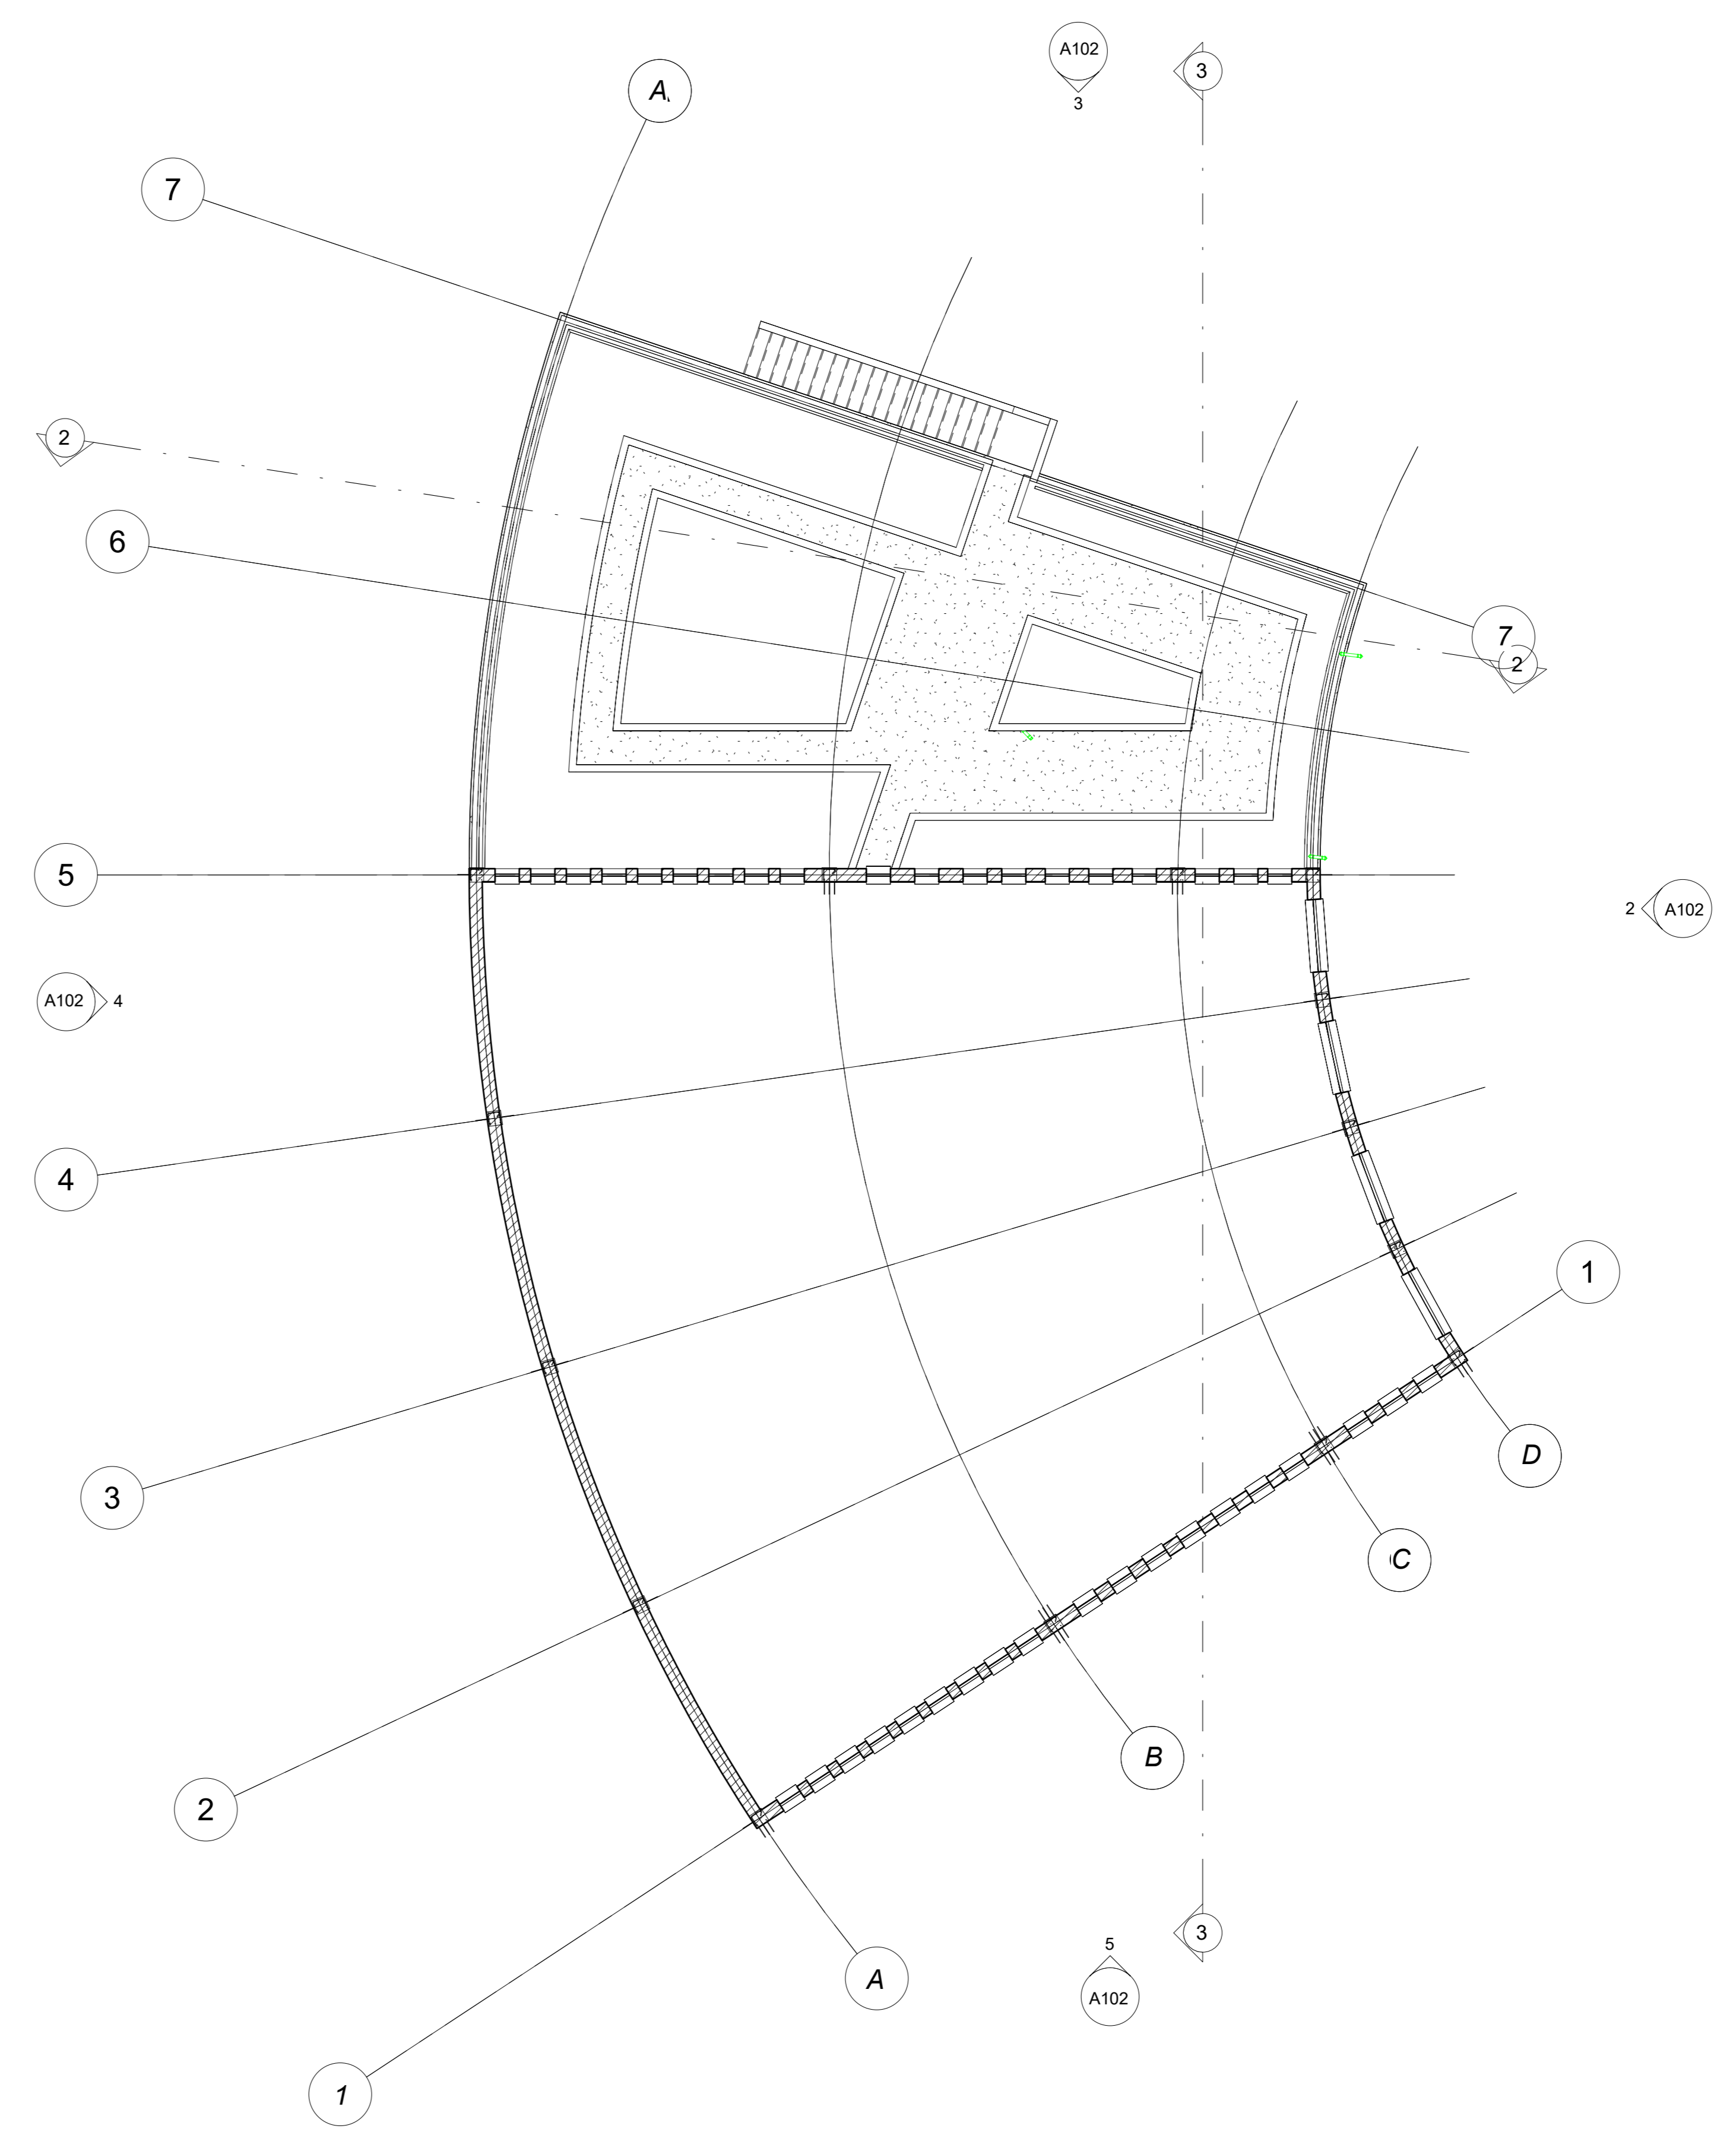

ARQUITECTURA A101

NUMERO DE PROYECTO: 0001

FECHA: 2/04/2025

DIBUJADO POR: ANY CASTILLO

REVISADO POR: ARQ. ALBERTO NOPE

A101

ESCALA 1:100

PLANCHA NO: A101 DE 1

1 01 PRIMER PISO  
A101 1:100

2 02 SEGUNDO PISO  
A101 1:100

DE 1	A102
PLANCHA NO. 1	
	
<b>FACULTAD DE ARQUITECTURA</b> <b>UNIVERSIDAD LA GRAN COLOMBIA</b>	
PROYECTO:	
Propietario	
CONVENCIONES:	
CURSO:	
DIPLOMADO OPEM BIM	
OBSERVACIONES:	
ARQUITECTURA A102	
NUMERO DE PROYECTO:	0001
FECHA:	2/04/2025
DIBUJADO POR:	ANY CASTILLO
REVISADO POR:	ARQ. ALBERTO NOPE
A102	
ESCALA	1:100
PLANCHA NO:	A102
DE:	1

PLANCHA NO: A103  
DE 1

3 Sección 2  
[A103] T: 100

2 Sección 1  
[A103] T: 100

1 [SD]  
[A103]