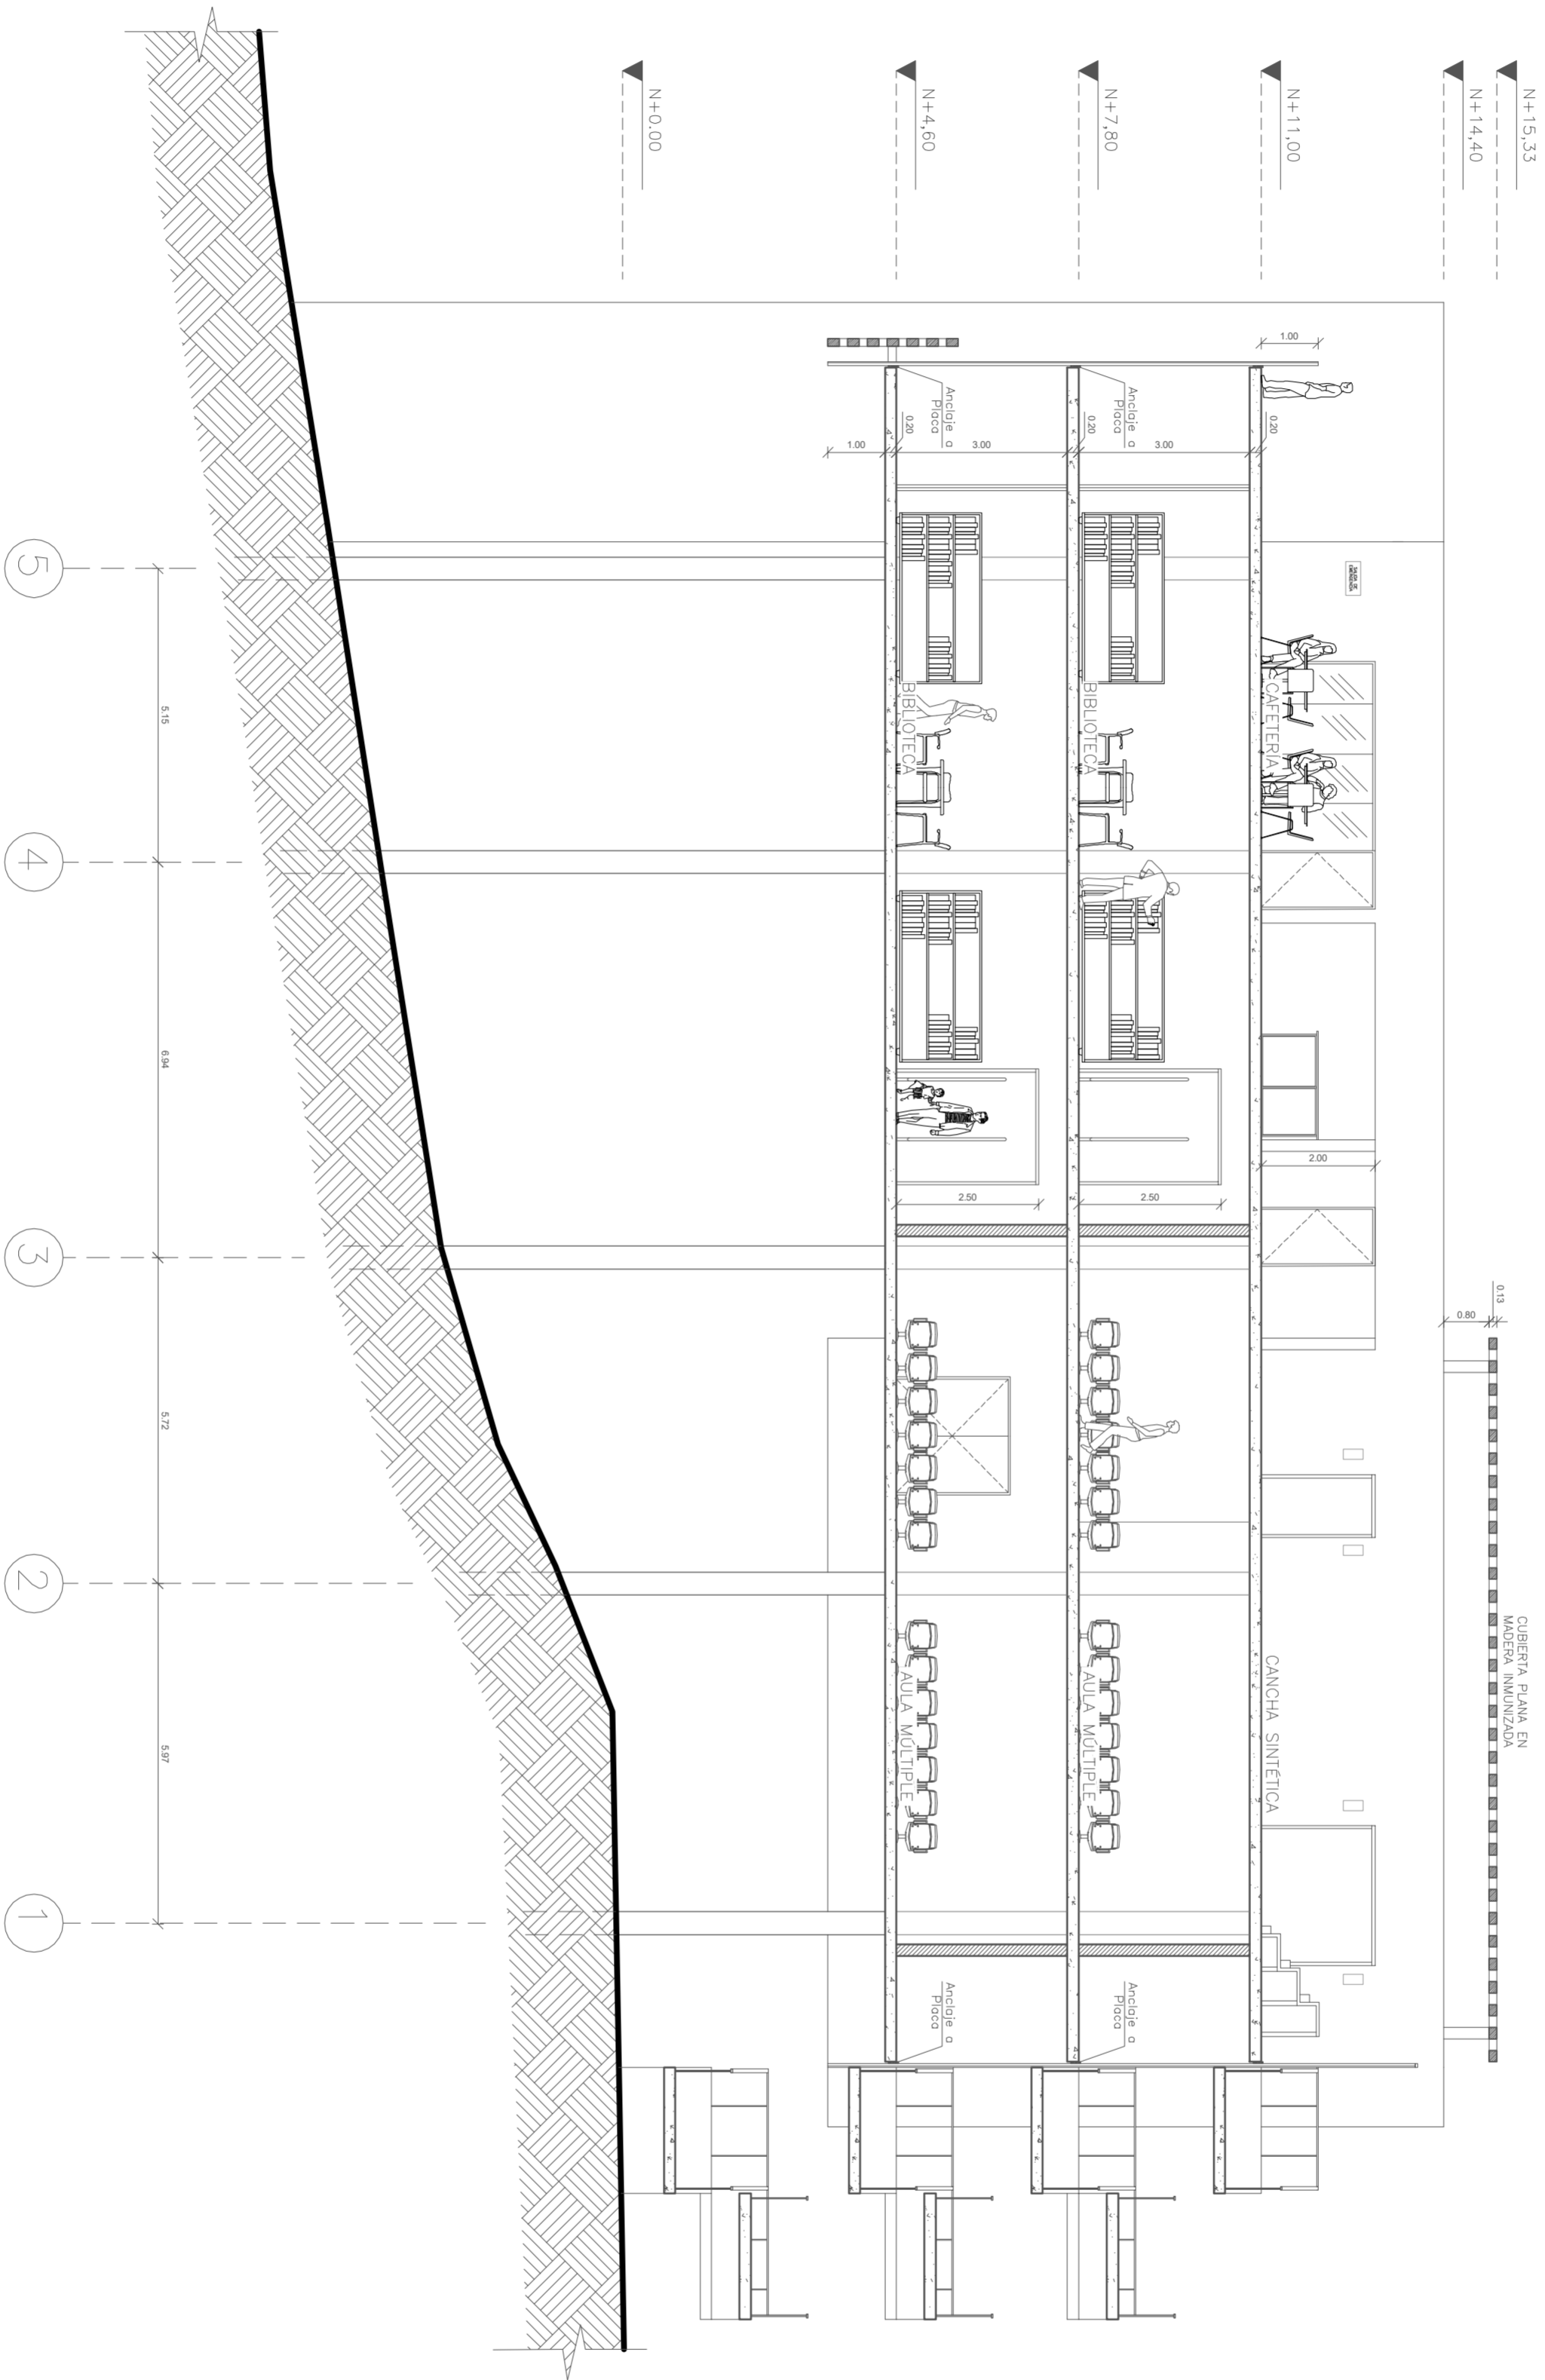

UNIVERSIDAD LA GRAN  
COLOMBIA  
FACULTAD DE ARQUITECTURA

PROYECTO DE GRADO

DOCENTE:  
ARQUITECTO FABIAN SARMIENTO

PROYECTO:  
CENTRO DEPORTIVO  
CULTURAL Y RECREATIVO  
SOCIAL E INCLUYENTE

LOCALIZACIÓN:  
BARRIO EL NEVADO  
LOCALIDAD 5 - USME  
DIRECCIÓN:  
Calle 66C Sur N° 285 Este

CONTIENE:  
Corte A'

DISEÑO Y DIBUJO:  
MERY JOHANNNA BELTRAN  
ROMERO

OBSERVACIONES

REVISION

FECHA:  
28 OCTUBRE DE 2016

ARCHIVO:  
Proyecto de Grado

ESCALA:  
1:100

PLANO

A-06

A CORTE A-A'  
ESC 1:100