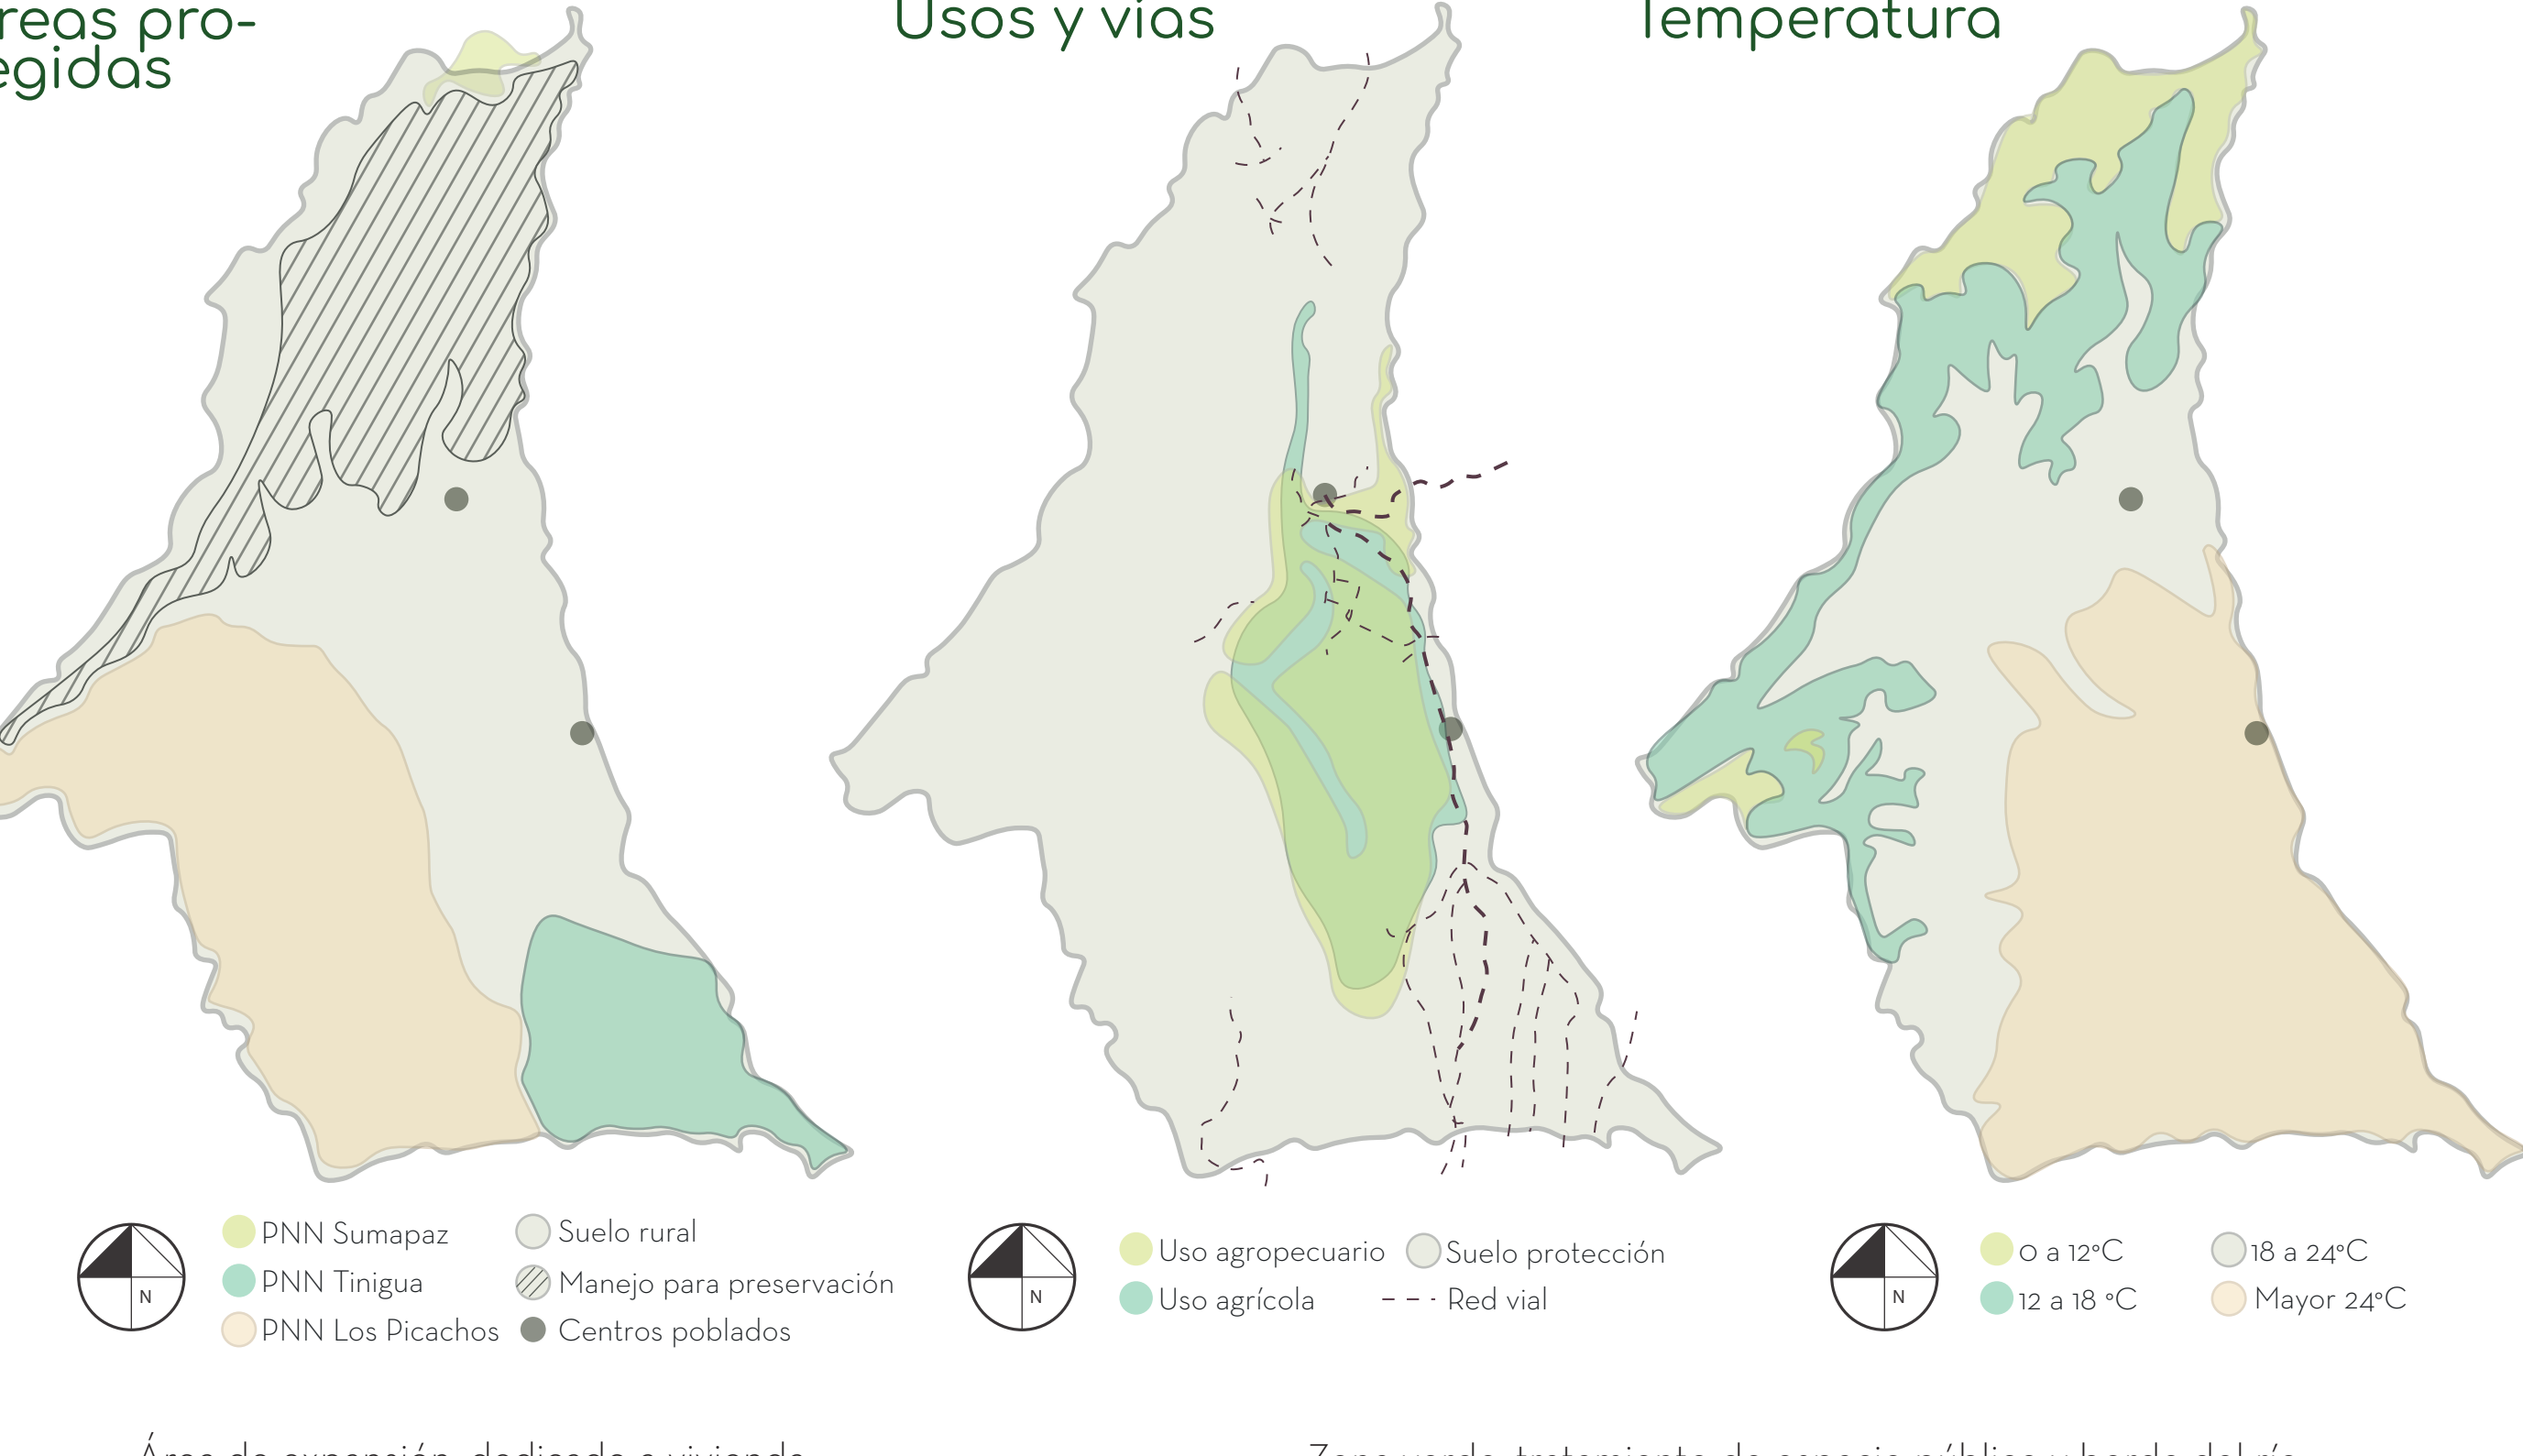

RUTAS DE PAZ

Rutas de ecoturismo: diseño paisajístico

ZONA 3 - ANÁLISIS DEL TERRITOTRIO

LEJANÍAS

Sección tipo vías

El municipio:

MESETAS

Sección tipo vías

El municipio:

LA URIBE

El municipio:

Actividades