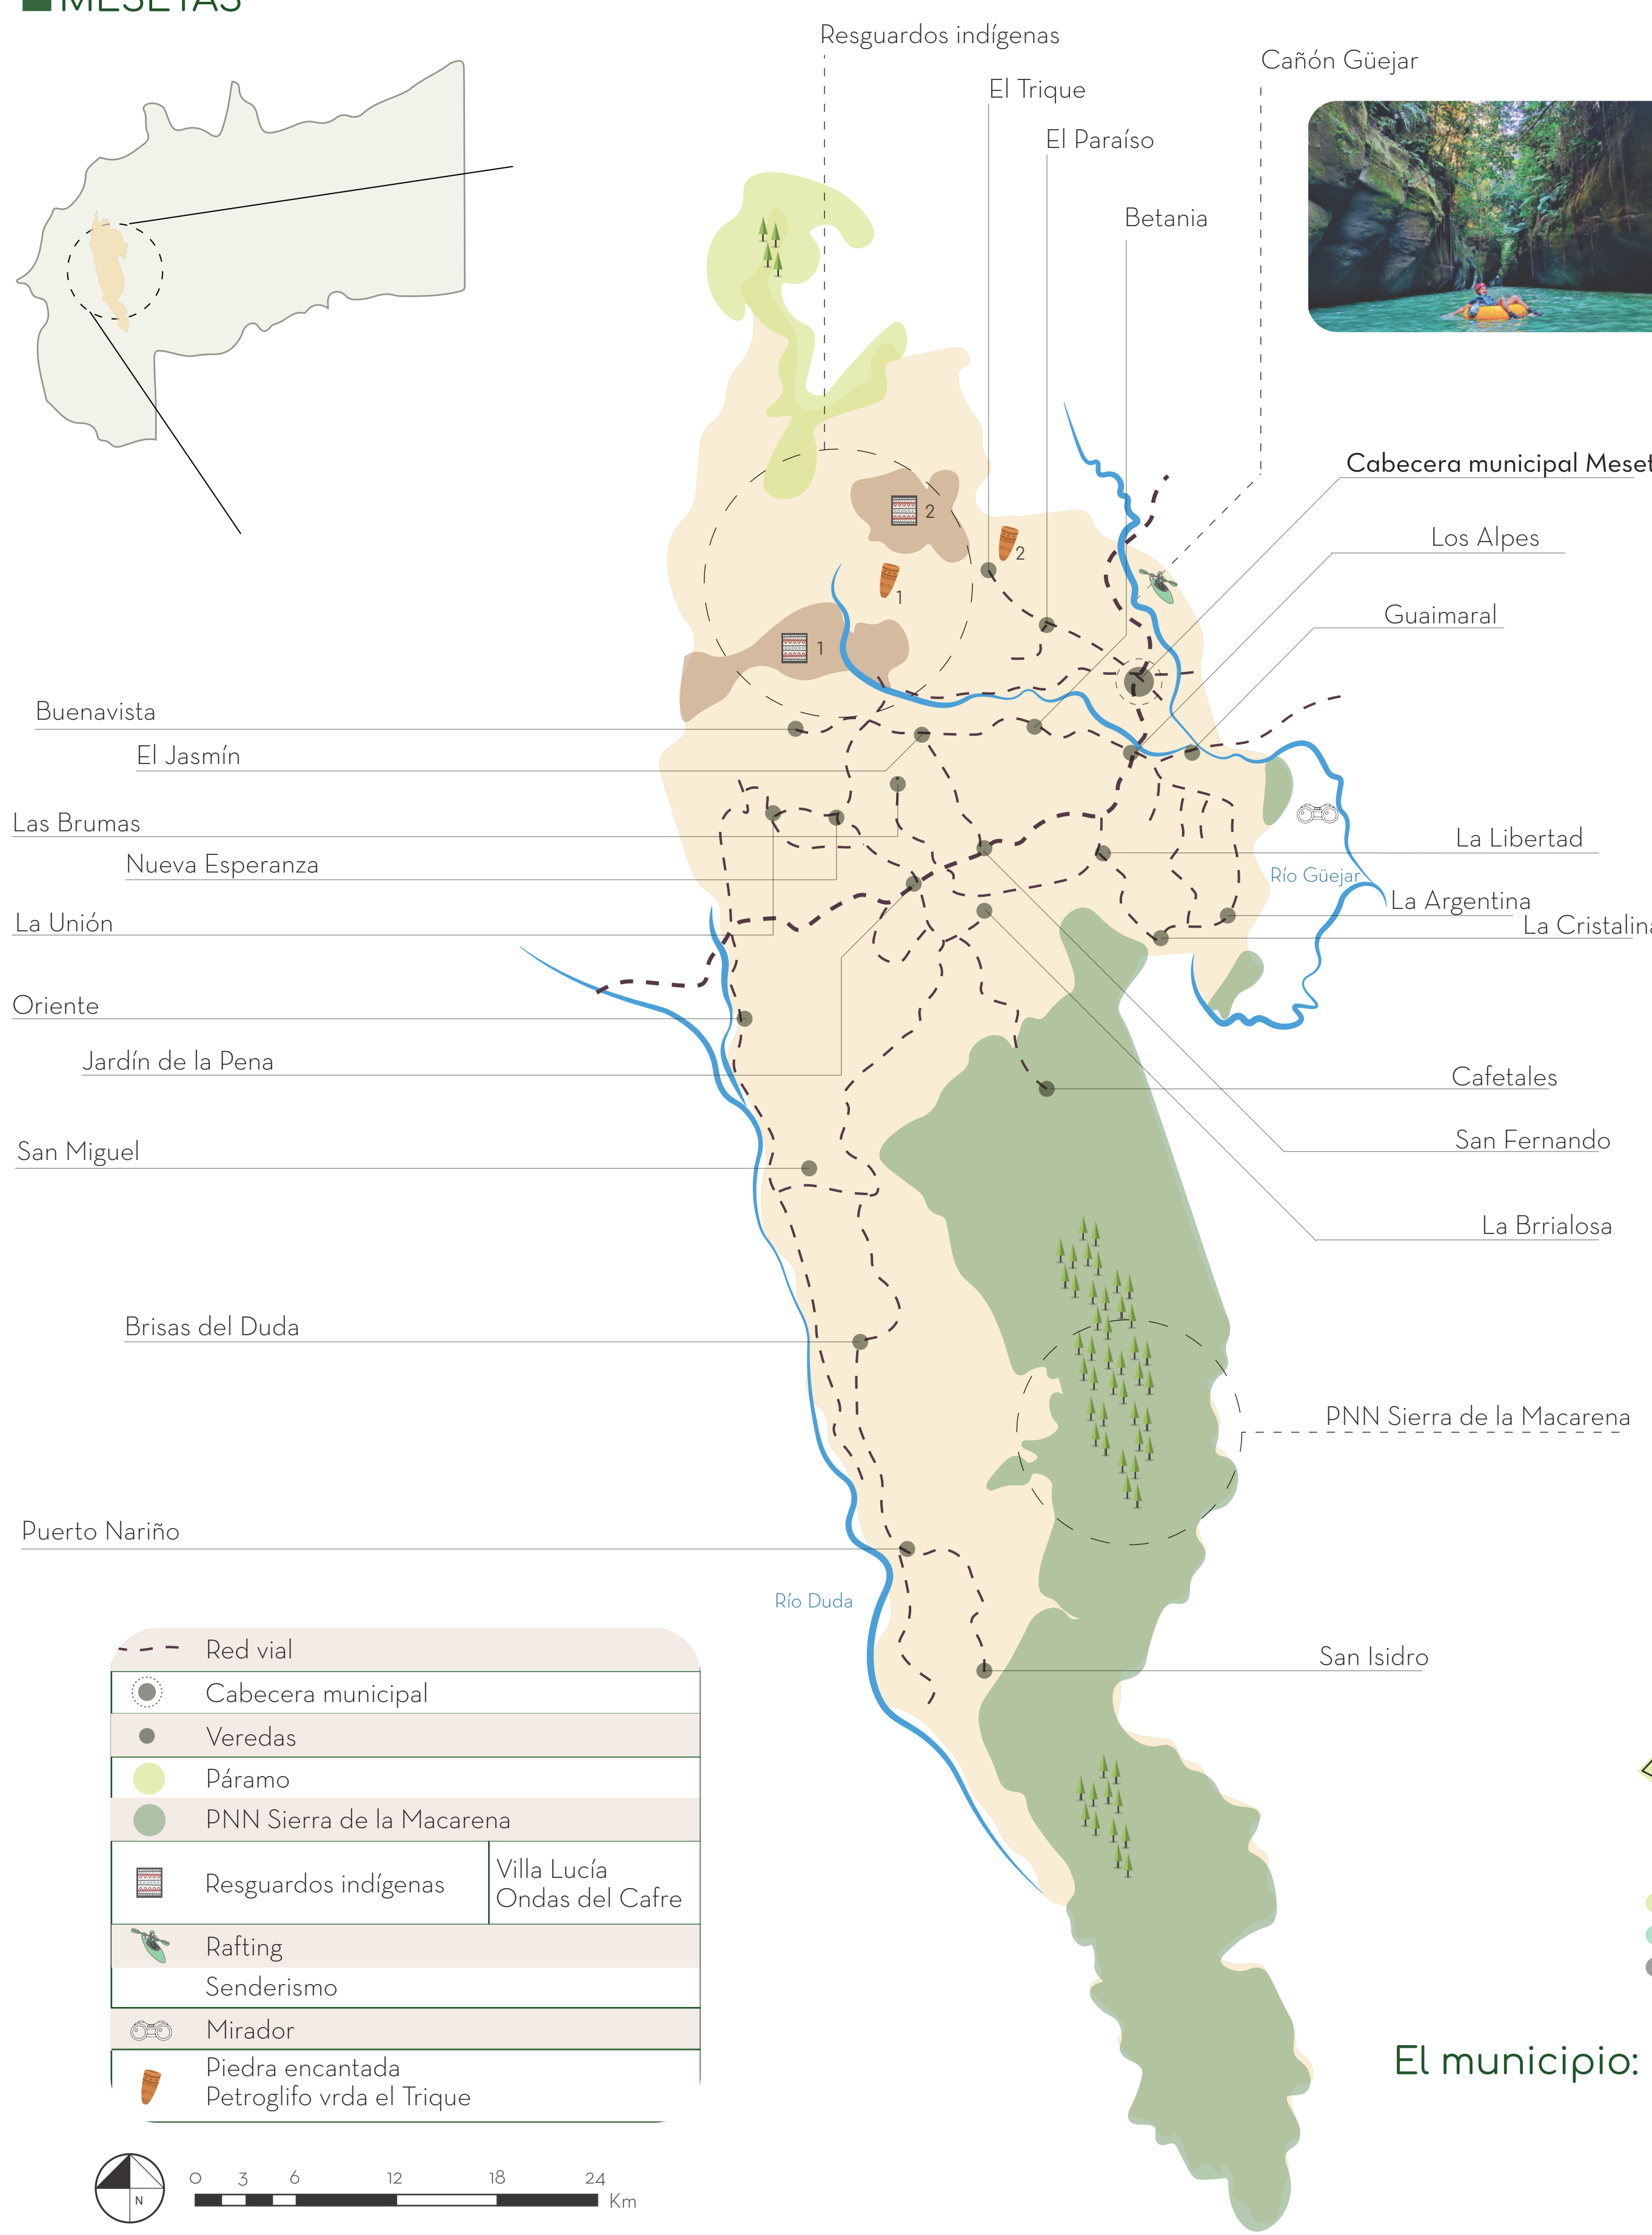

RUTAS DE PAZ

Rutas de ecoturismo: diseño paisajístico

ZONA 3 - ANÁLISIS DEL TERRITOTRIO

LEJANÍAS

Sección tipo vías

El municipio:

MESETAS

Sección tipo vías

El municipio:

LA URIBE

El municipio:

Actividades