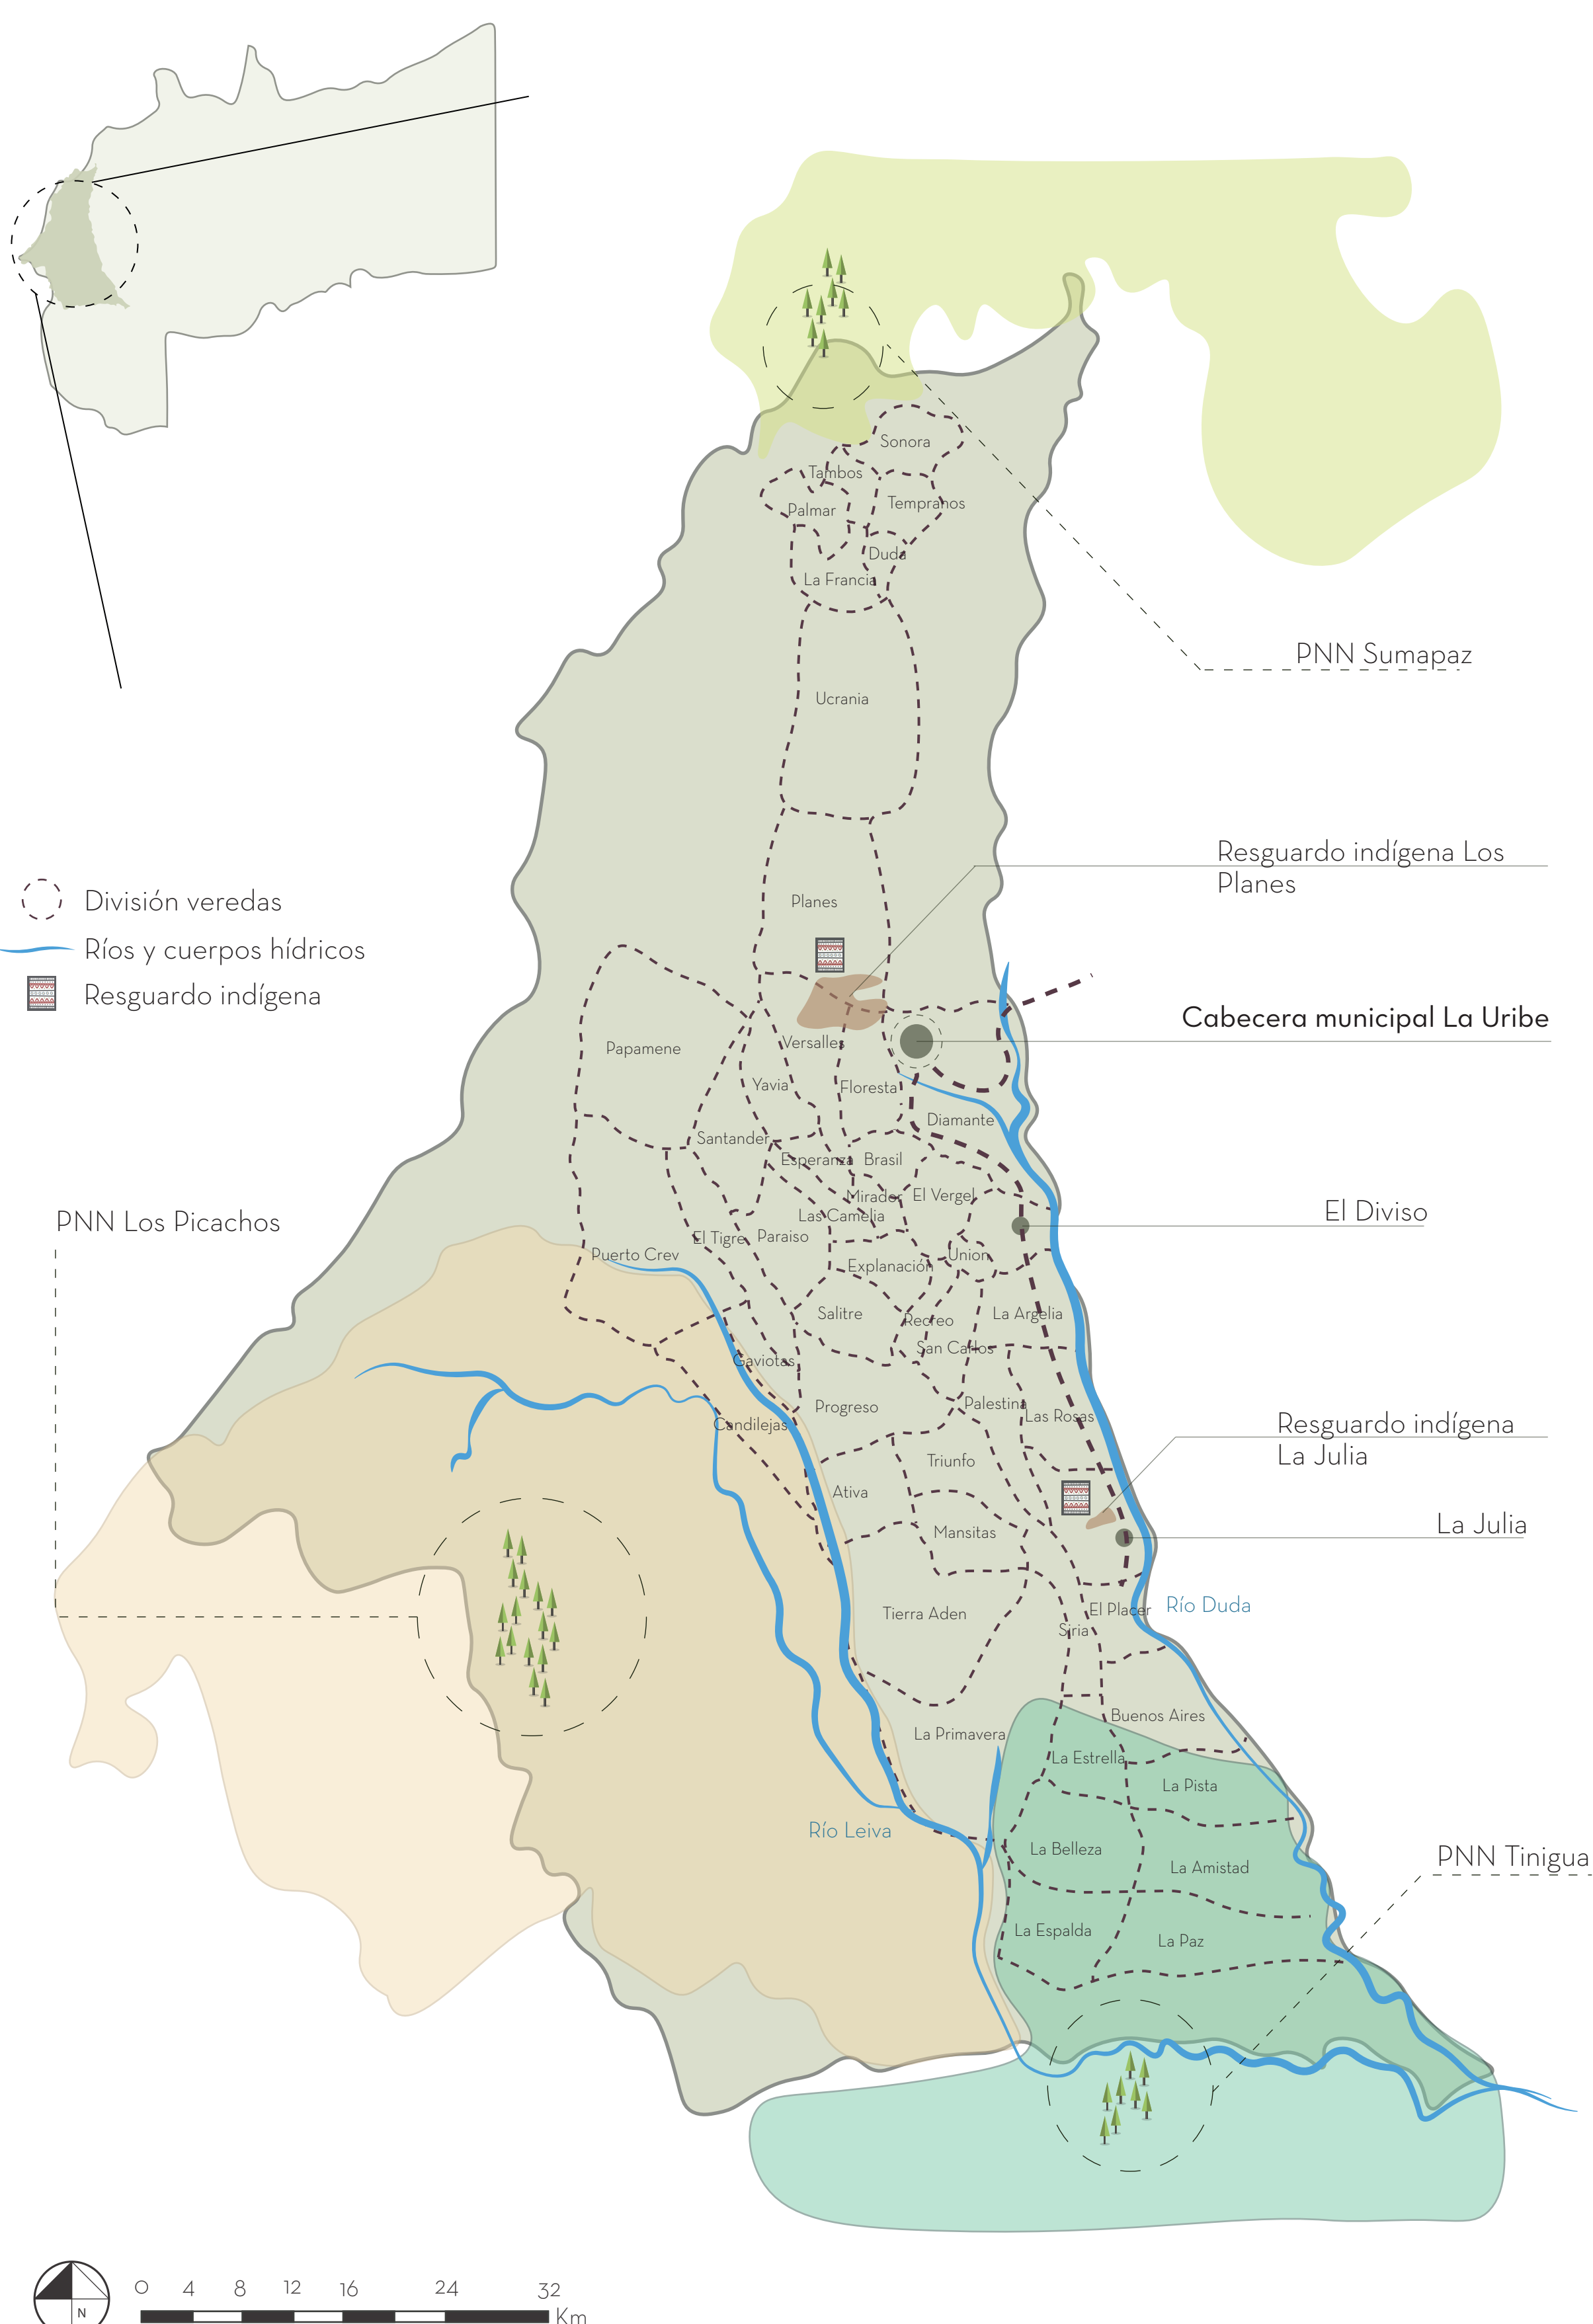

RUTAS DE PAZ

Rutas de ecoturismo: diseño paisajístico

ZONA 3 - ANÁLISIS DEL TERRITOTRIO

LEJANÍAS

Sección tipo vías

El municipio:

MESETAS

Sección tipo vías

El municipio:

LA URIBE

El municipio:

Actividades