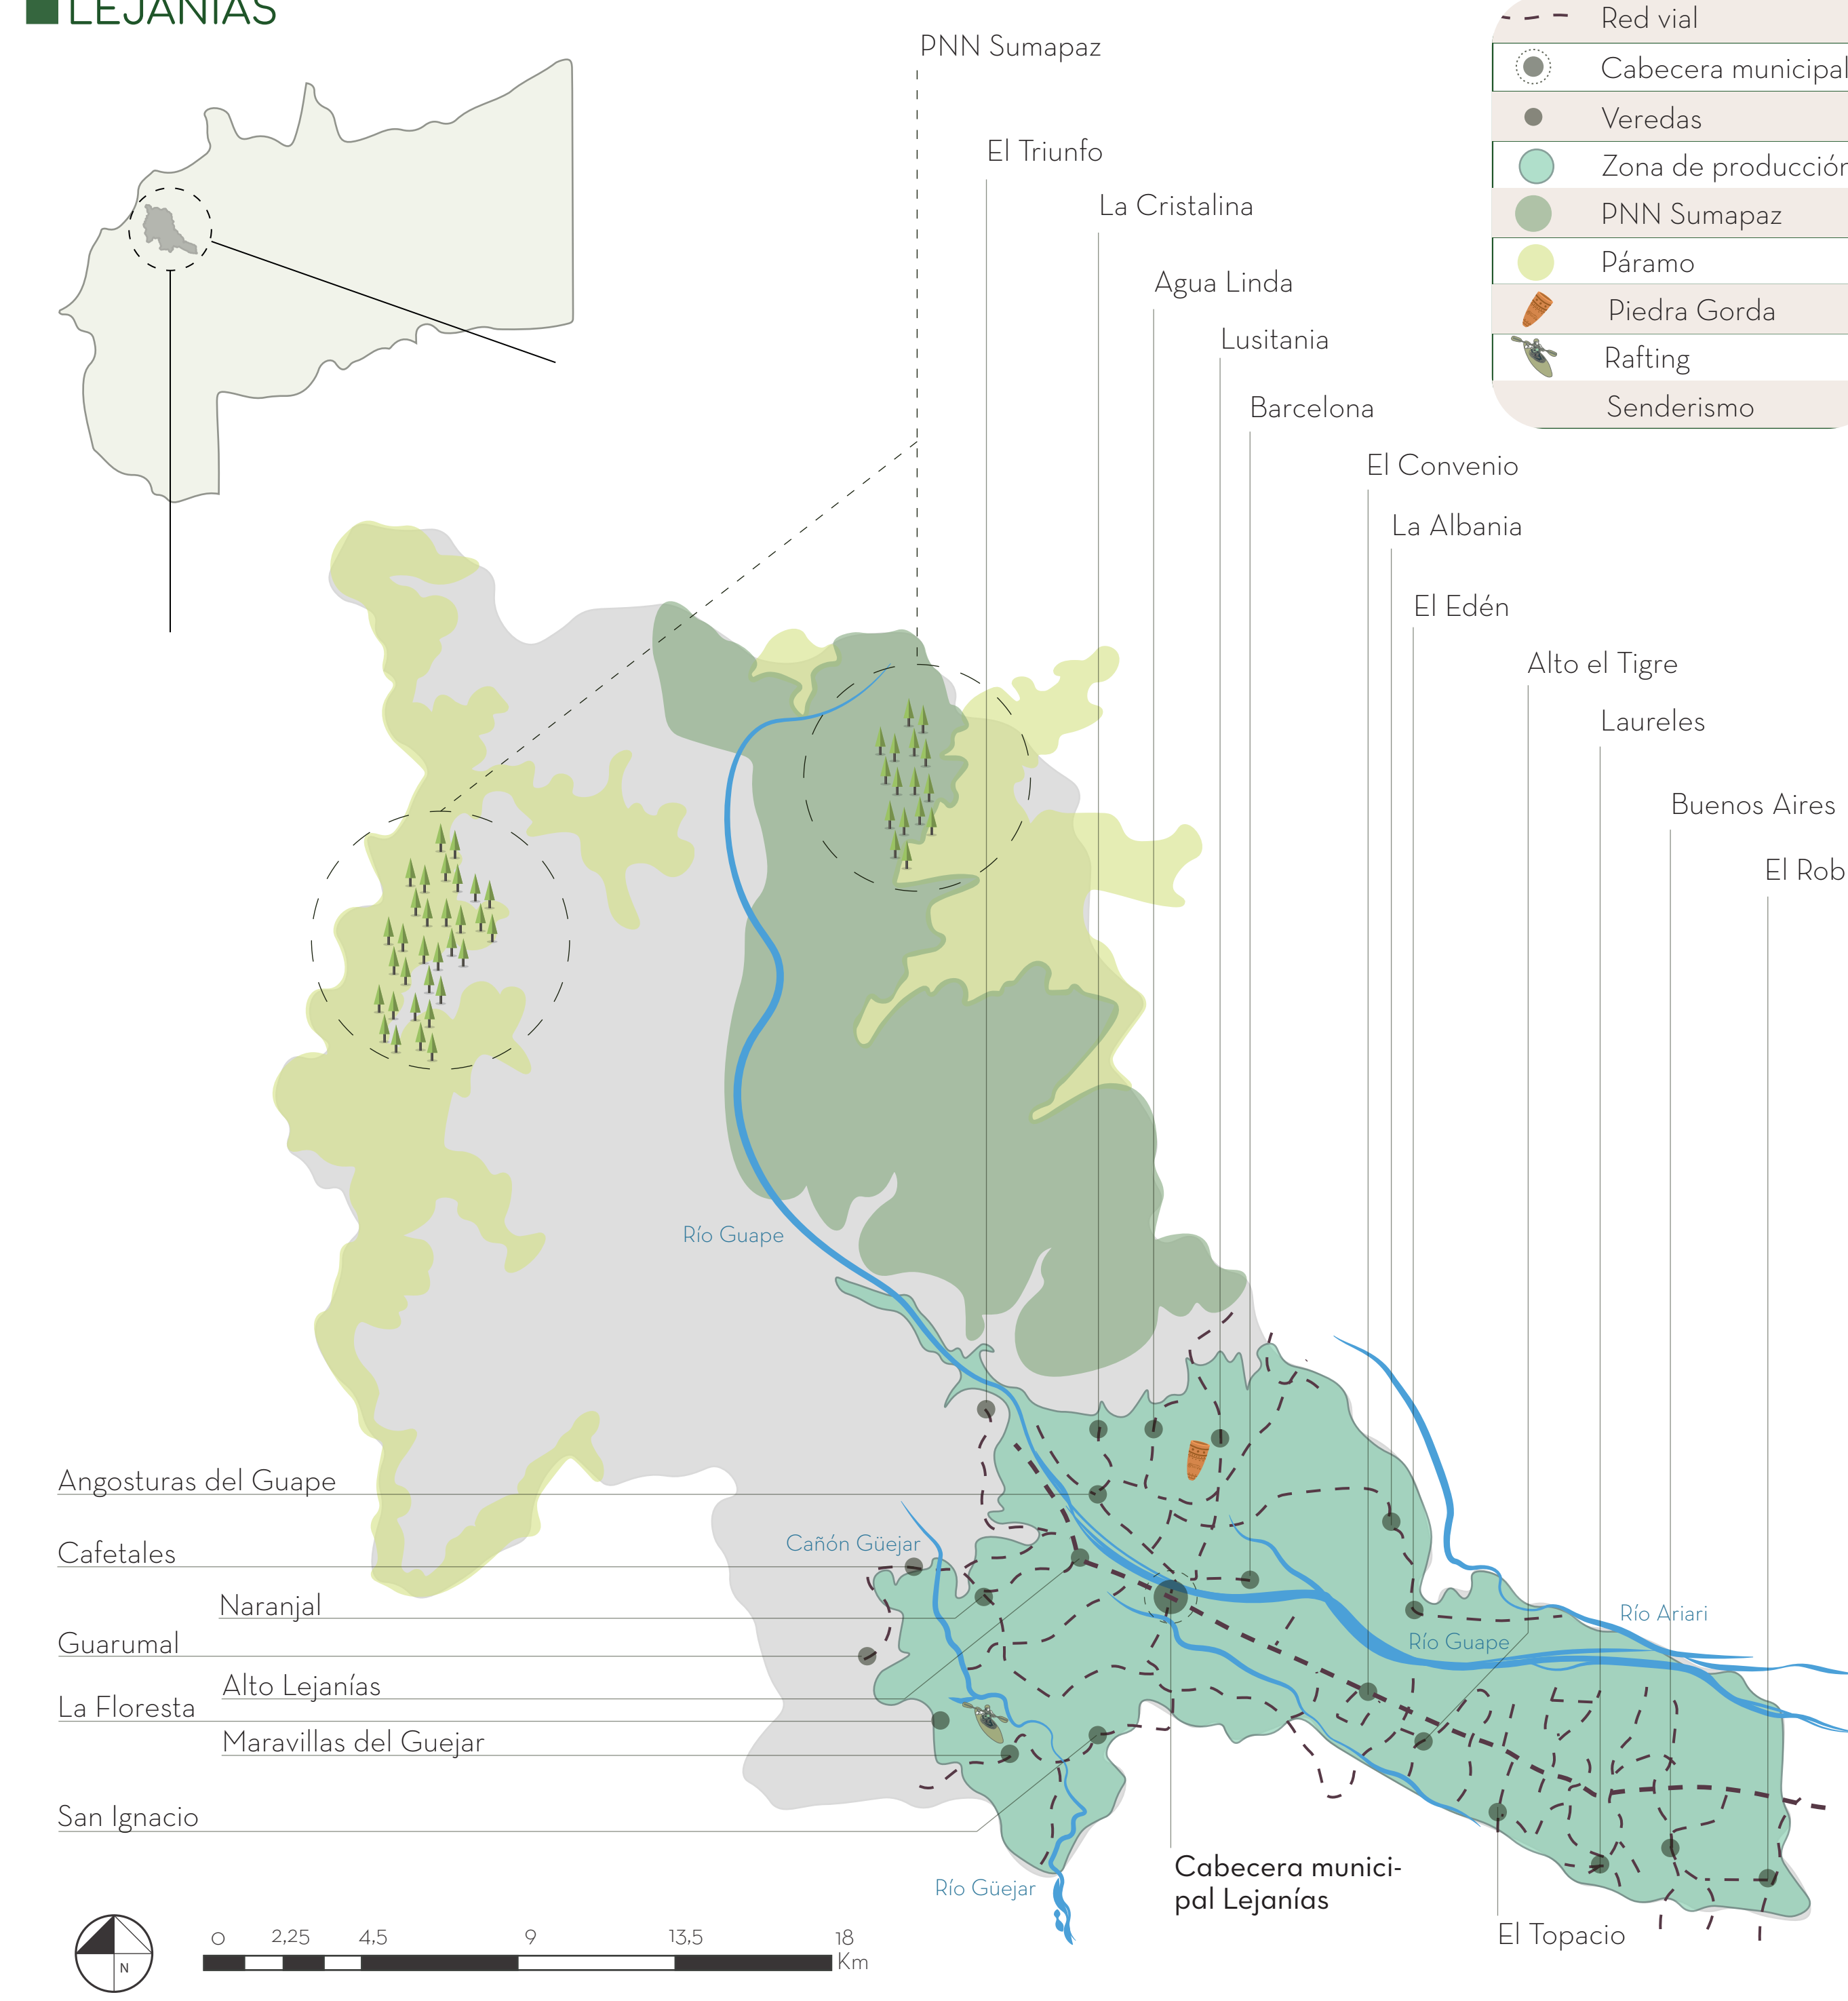

RUTAS DE PAZ

Rutas de ecoturismo: diseño paisajístico

ZONA 3 - ANÁLISIS DEL TERRITOTRIO

LEJANÍAS

Sección tipo vías

El municipio:

MESETAS

Sección tipo vías

El municipio:

LA URIBE

El municipio:

Actividades