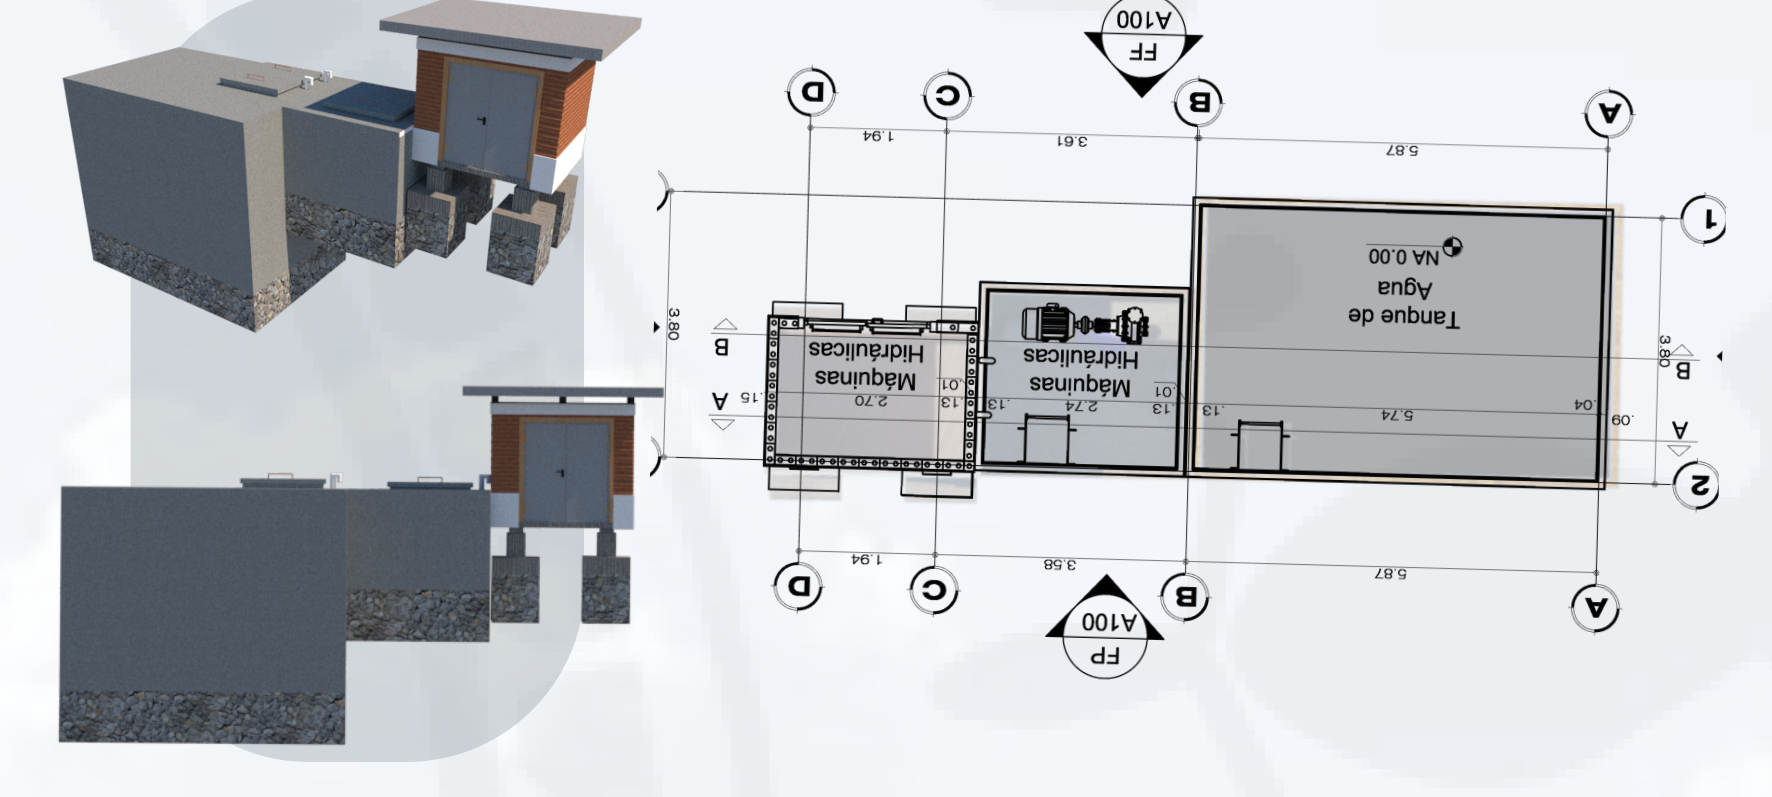

29 TANQUE DE AGUA