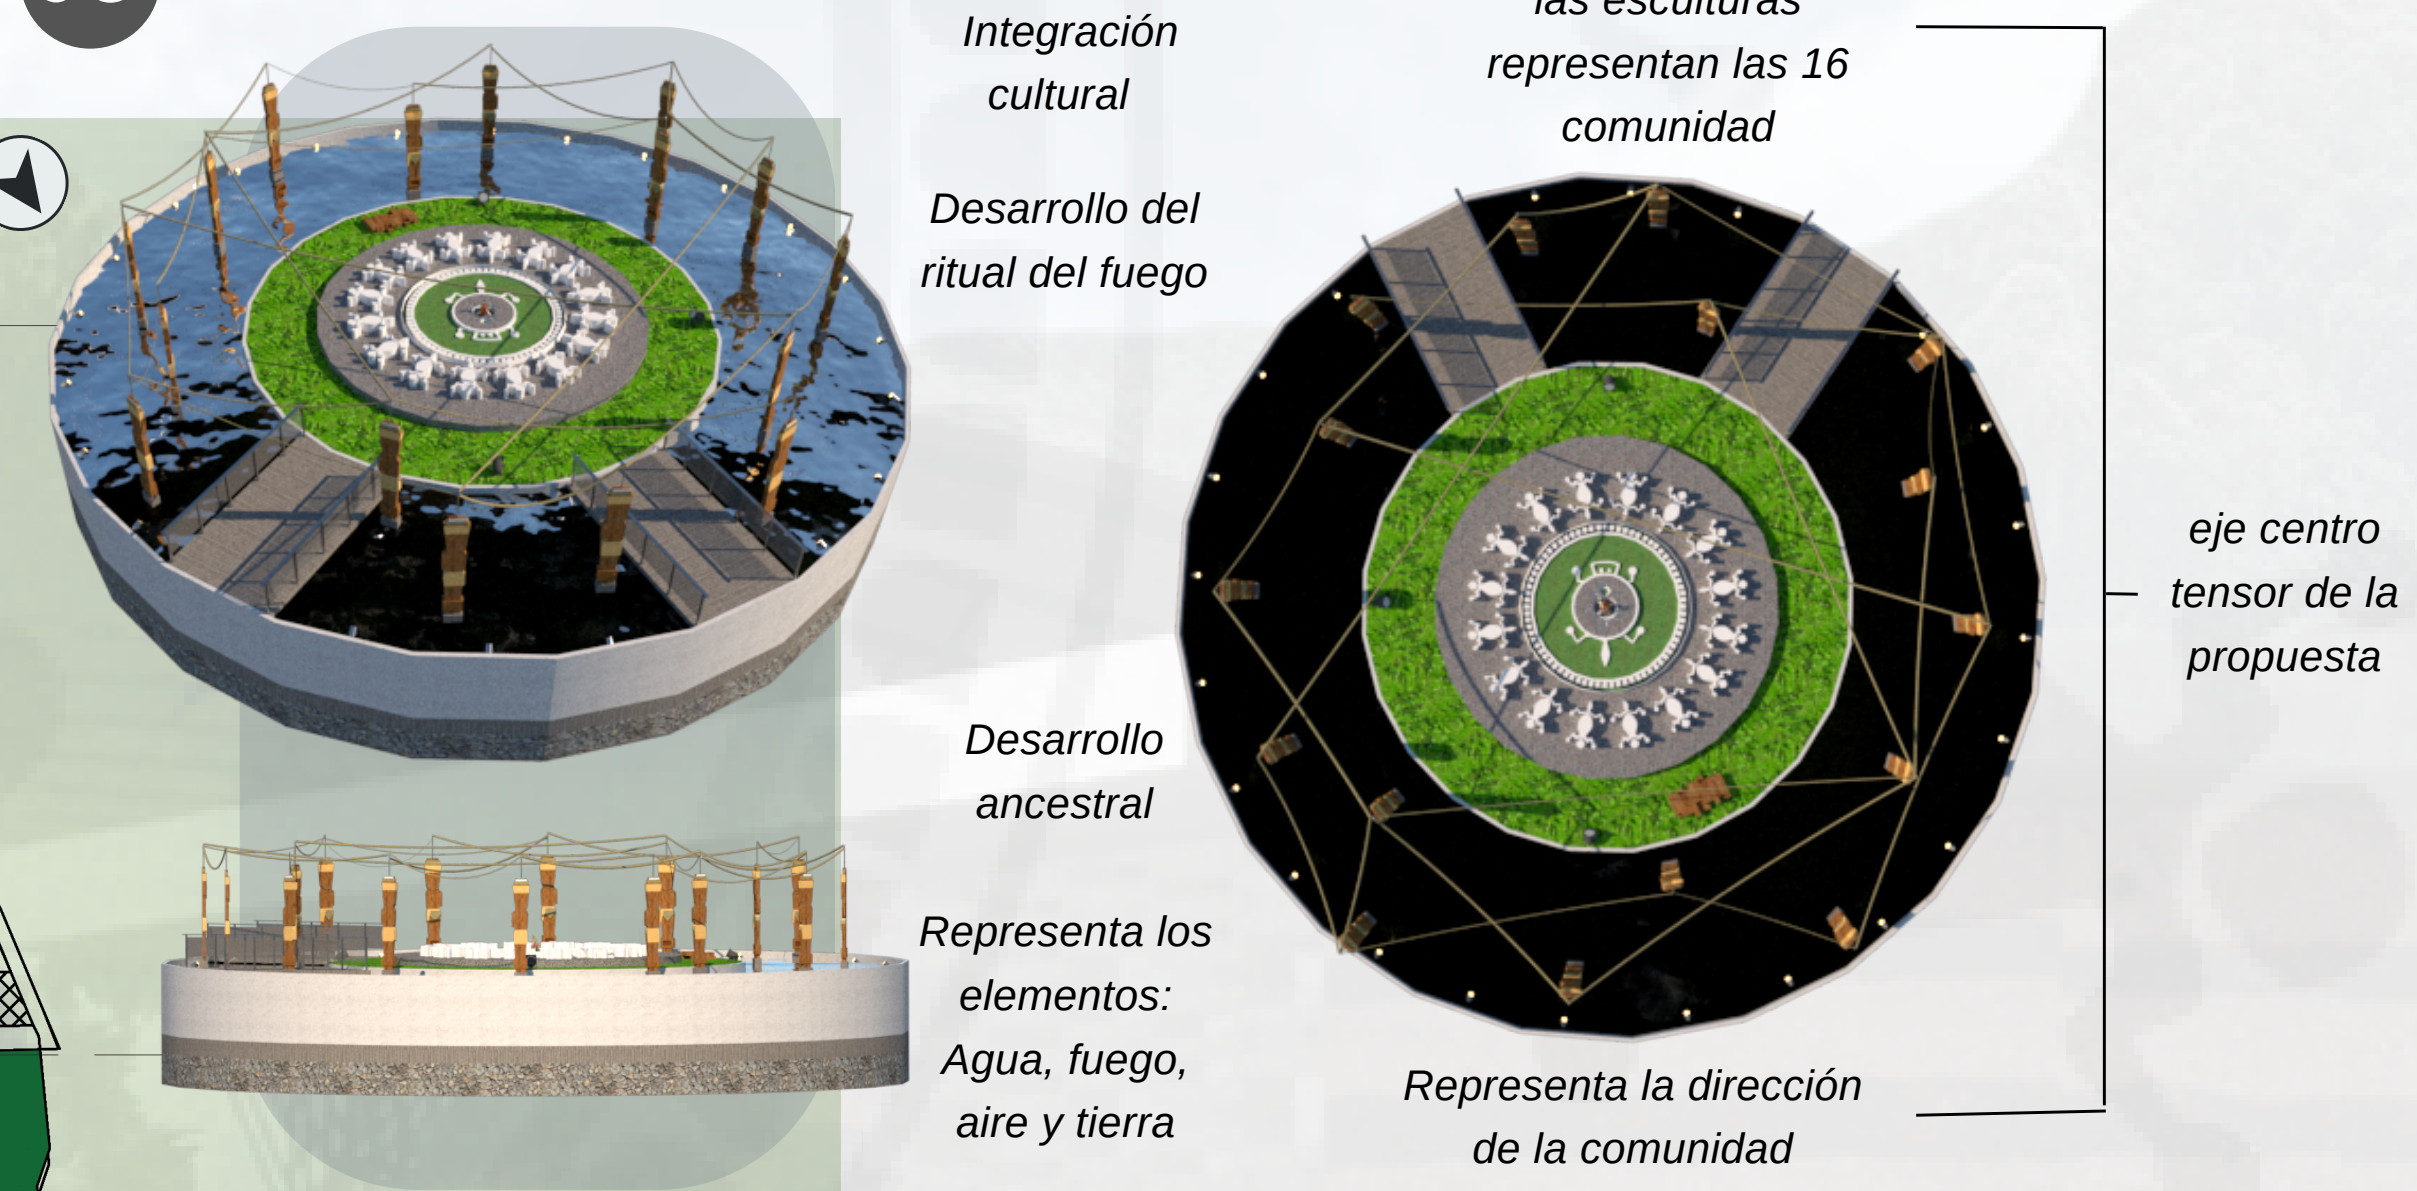

Comunidad la Virginia

PROYECTO TRUCHICOLA AMORALÍ

RECONSTRUYENDO TEJIDO SOCIAL INDÍGENA

24 ZONIFICACIÓN

25 PARTICIPACIÓN PROYECTUAL - IAP

26 APOORTE AL USUARIO Y SUS DINÁMICAS SOCIALES

27 CANCHA DEPORTIVA

28 KIOSCO

29 TANQUE DE AGUA

30 ESPIRITUAL

31 CABALLERIZA

34 OFICINAS

35 PTAR

21 BIOMASA PRESENTE

36 BASURAS

37 CELADURÍA

32 AULAS DE CAPACITACIÓN

33 BAÑOS PÚBLICOS

38 SUBESTACIÓN