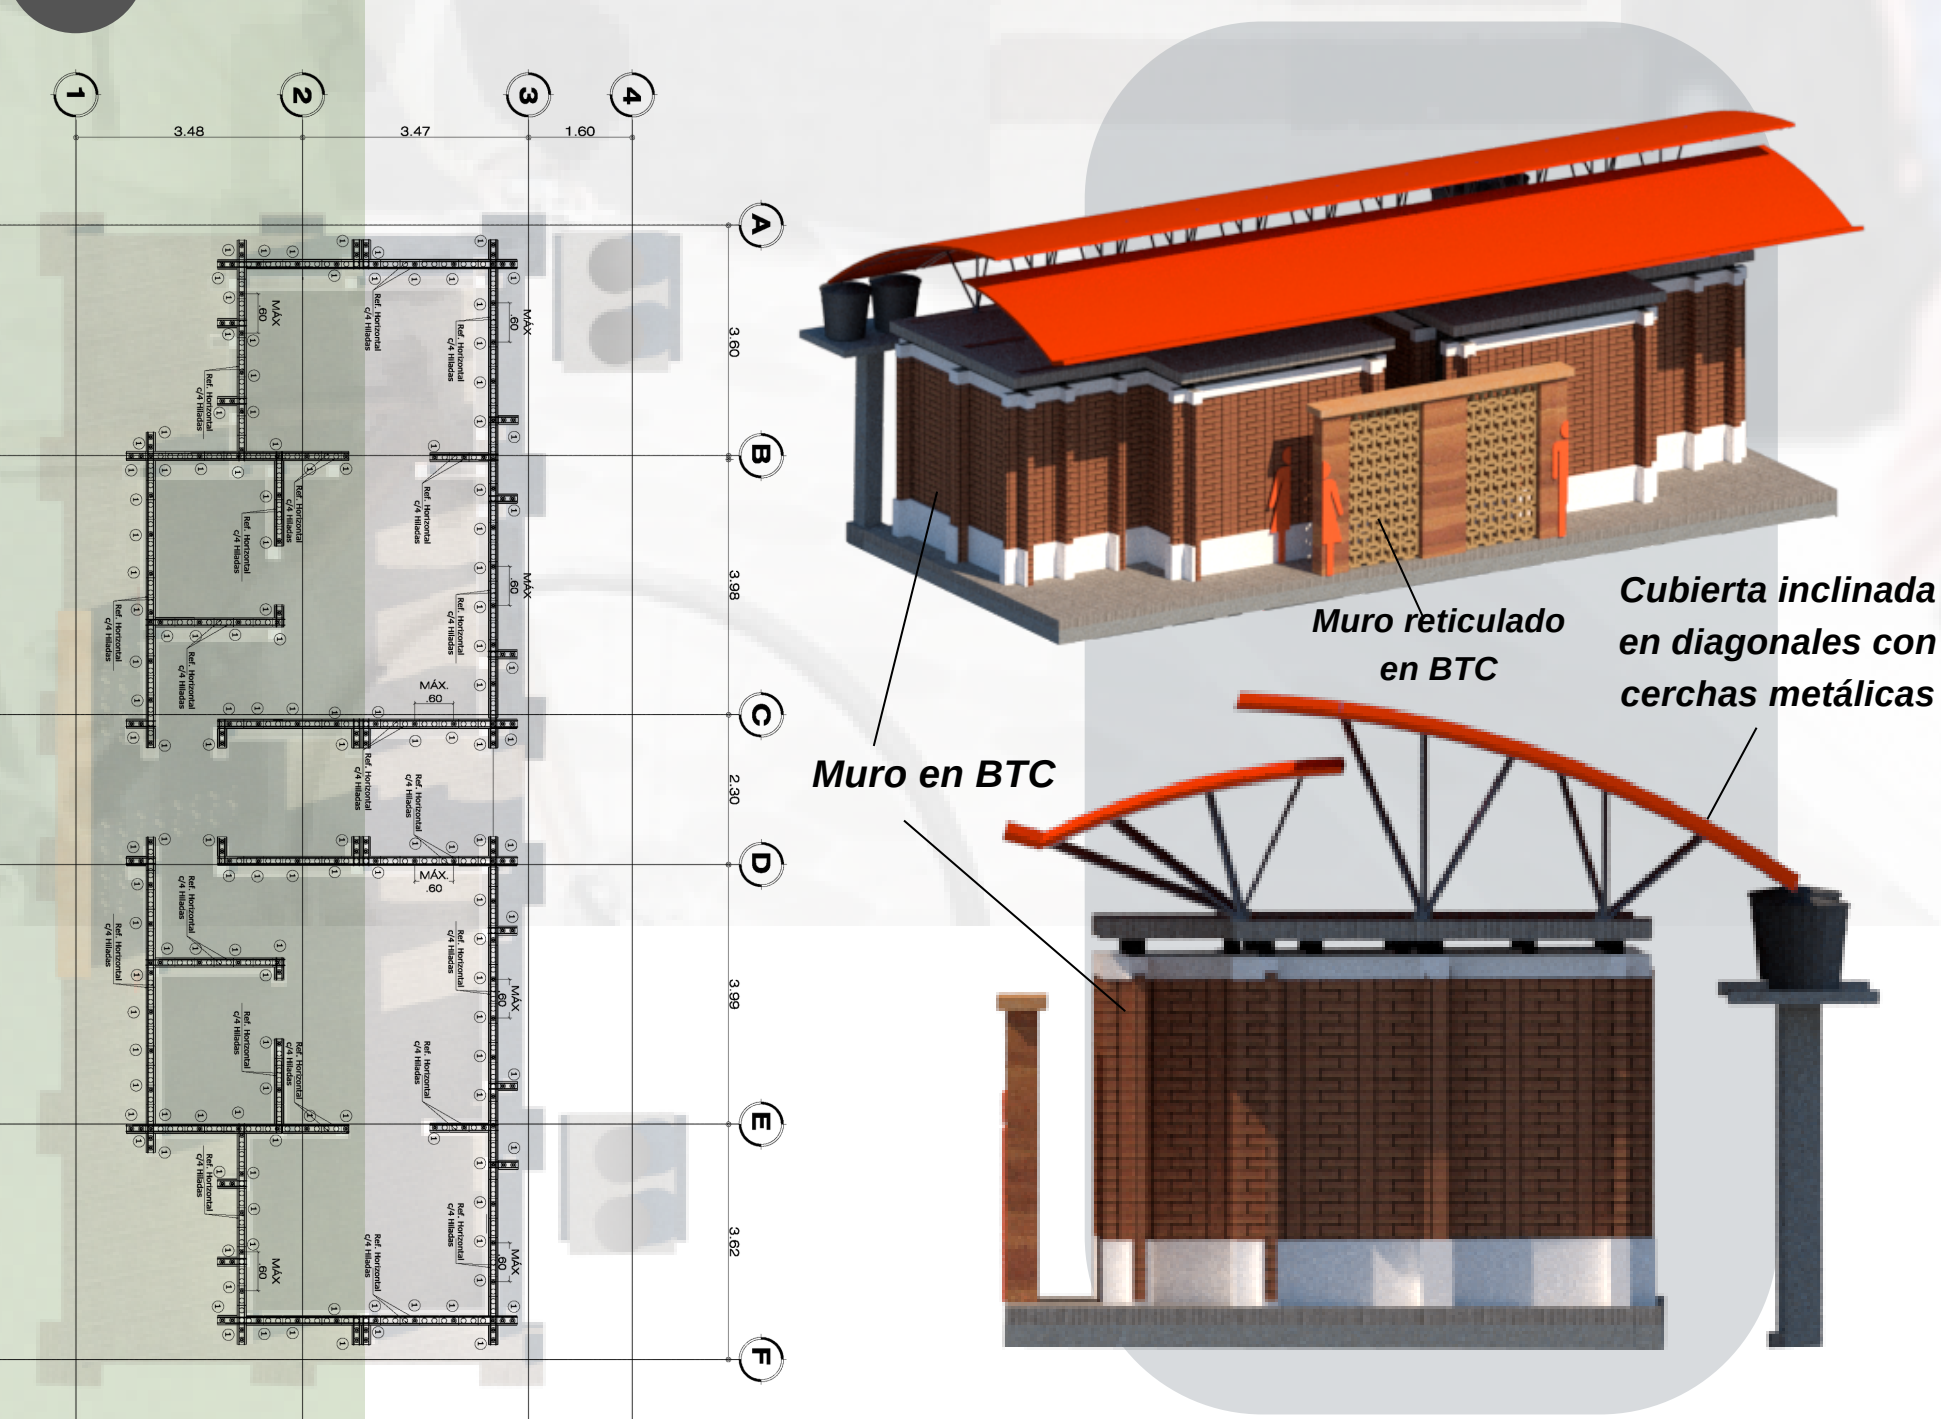

Comunidad la Virginia

PROYECTO TRUCHICOLA AMORALÍ

RECONSTRUYENDO TEJIDO SOCIAL INDÍGENA

24 ZONIFICACIÓN

25 PARTICIPACIÓN PROYECTUAL - IAP

26 APOORTE AL USUARIO Y SUS DINÁMICAS SOCIALES

27 CANCHA DEPORTIVA

28 KIOSCO

29 TANQUE DE AGUA

30 ESPIRITUAL

31 CABALLERIZA

34 OFICINAS

35 PTAR

21 BIOMASA PRESENTE

36 BASURAS

37 CELADURÍA

32 AULAS DE CAPACITACIÓN

33 BAÑOS PÚBLICOS

38 SUBESTACIÓN