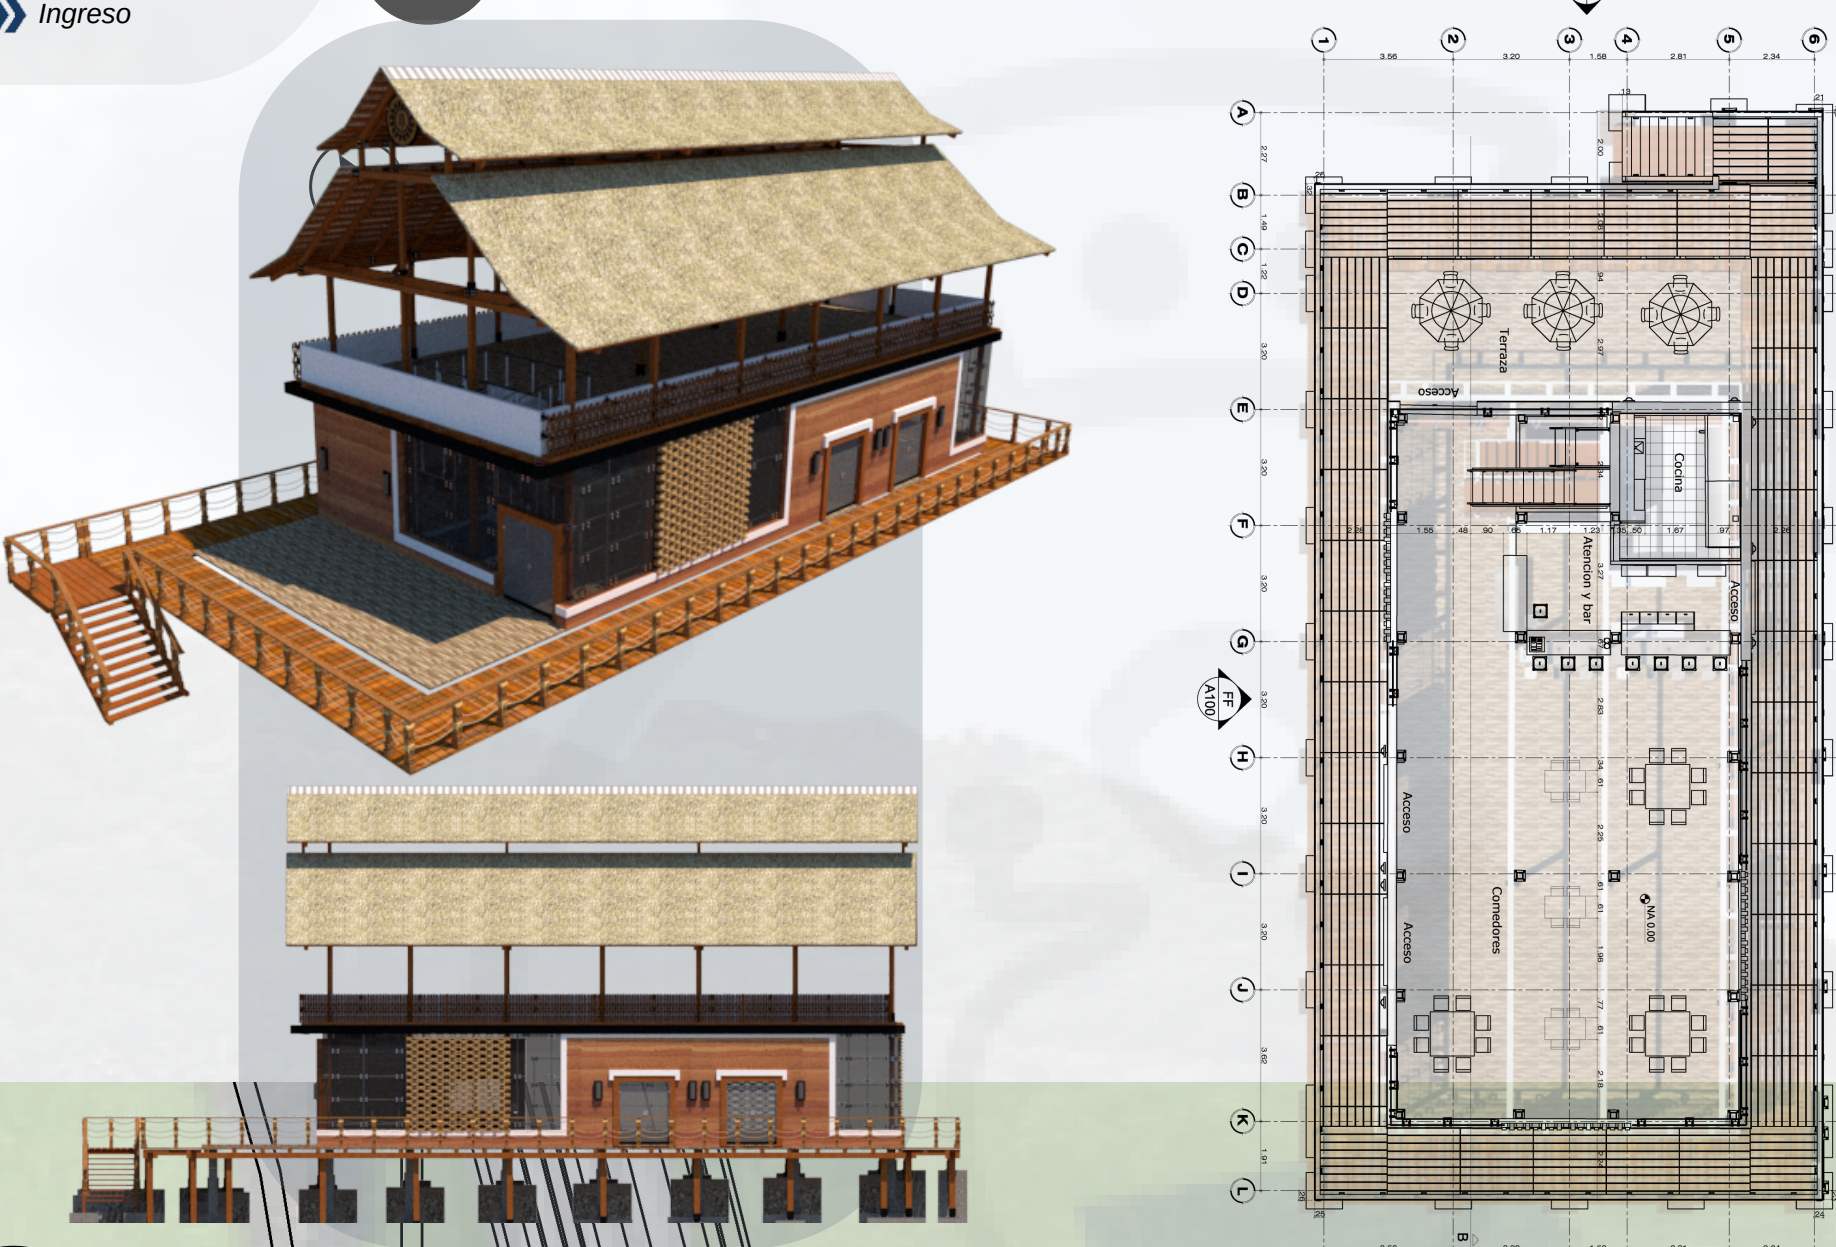

Comunidad la Virginia

PROYECTO TRUCHICOLA AMORALÍ

RECONSTRUYENDO TEJIDO SOCIAL INDÍGENA

24 ZONIFICACIÓN

25 PARTICIPACIÓN PROYECTUAL - IAP

26 APOORTE AL USUARIO Y SUS DINÁMICAS SOCIALES

27 CANCHA DEPORTIVA

28 KIOSCO

29 TANQUE DE AGUA

30 ESPIRITUAL

31 CABALLERIZA

34 OFICINAS

35 PTAR

21 BIOMASA PRESENTE

36 BASURAS

37 CELADURÍA

32 AULAS DE CAPACITACIÓN

33 BAÑOS PÚBLICOS

38 SUBESTACIÓN