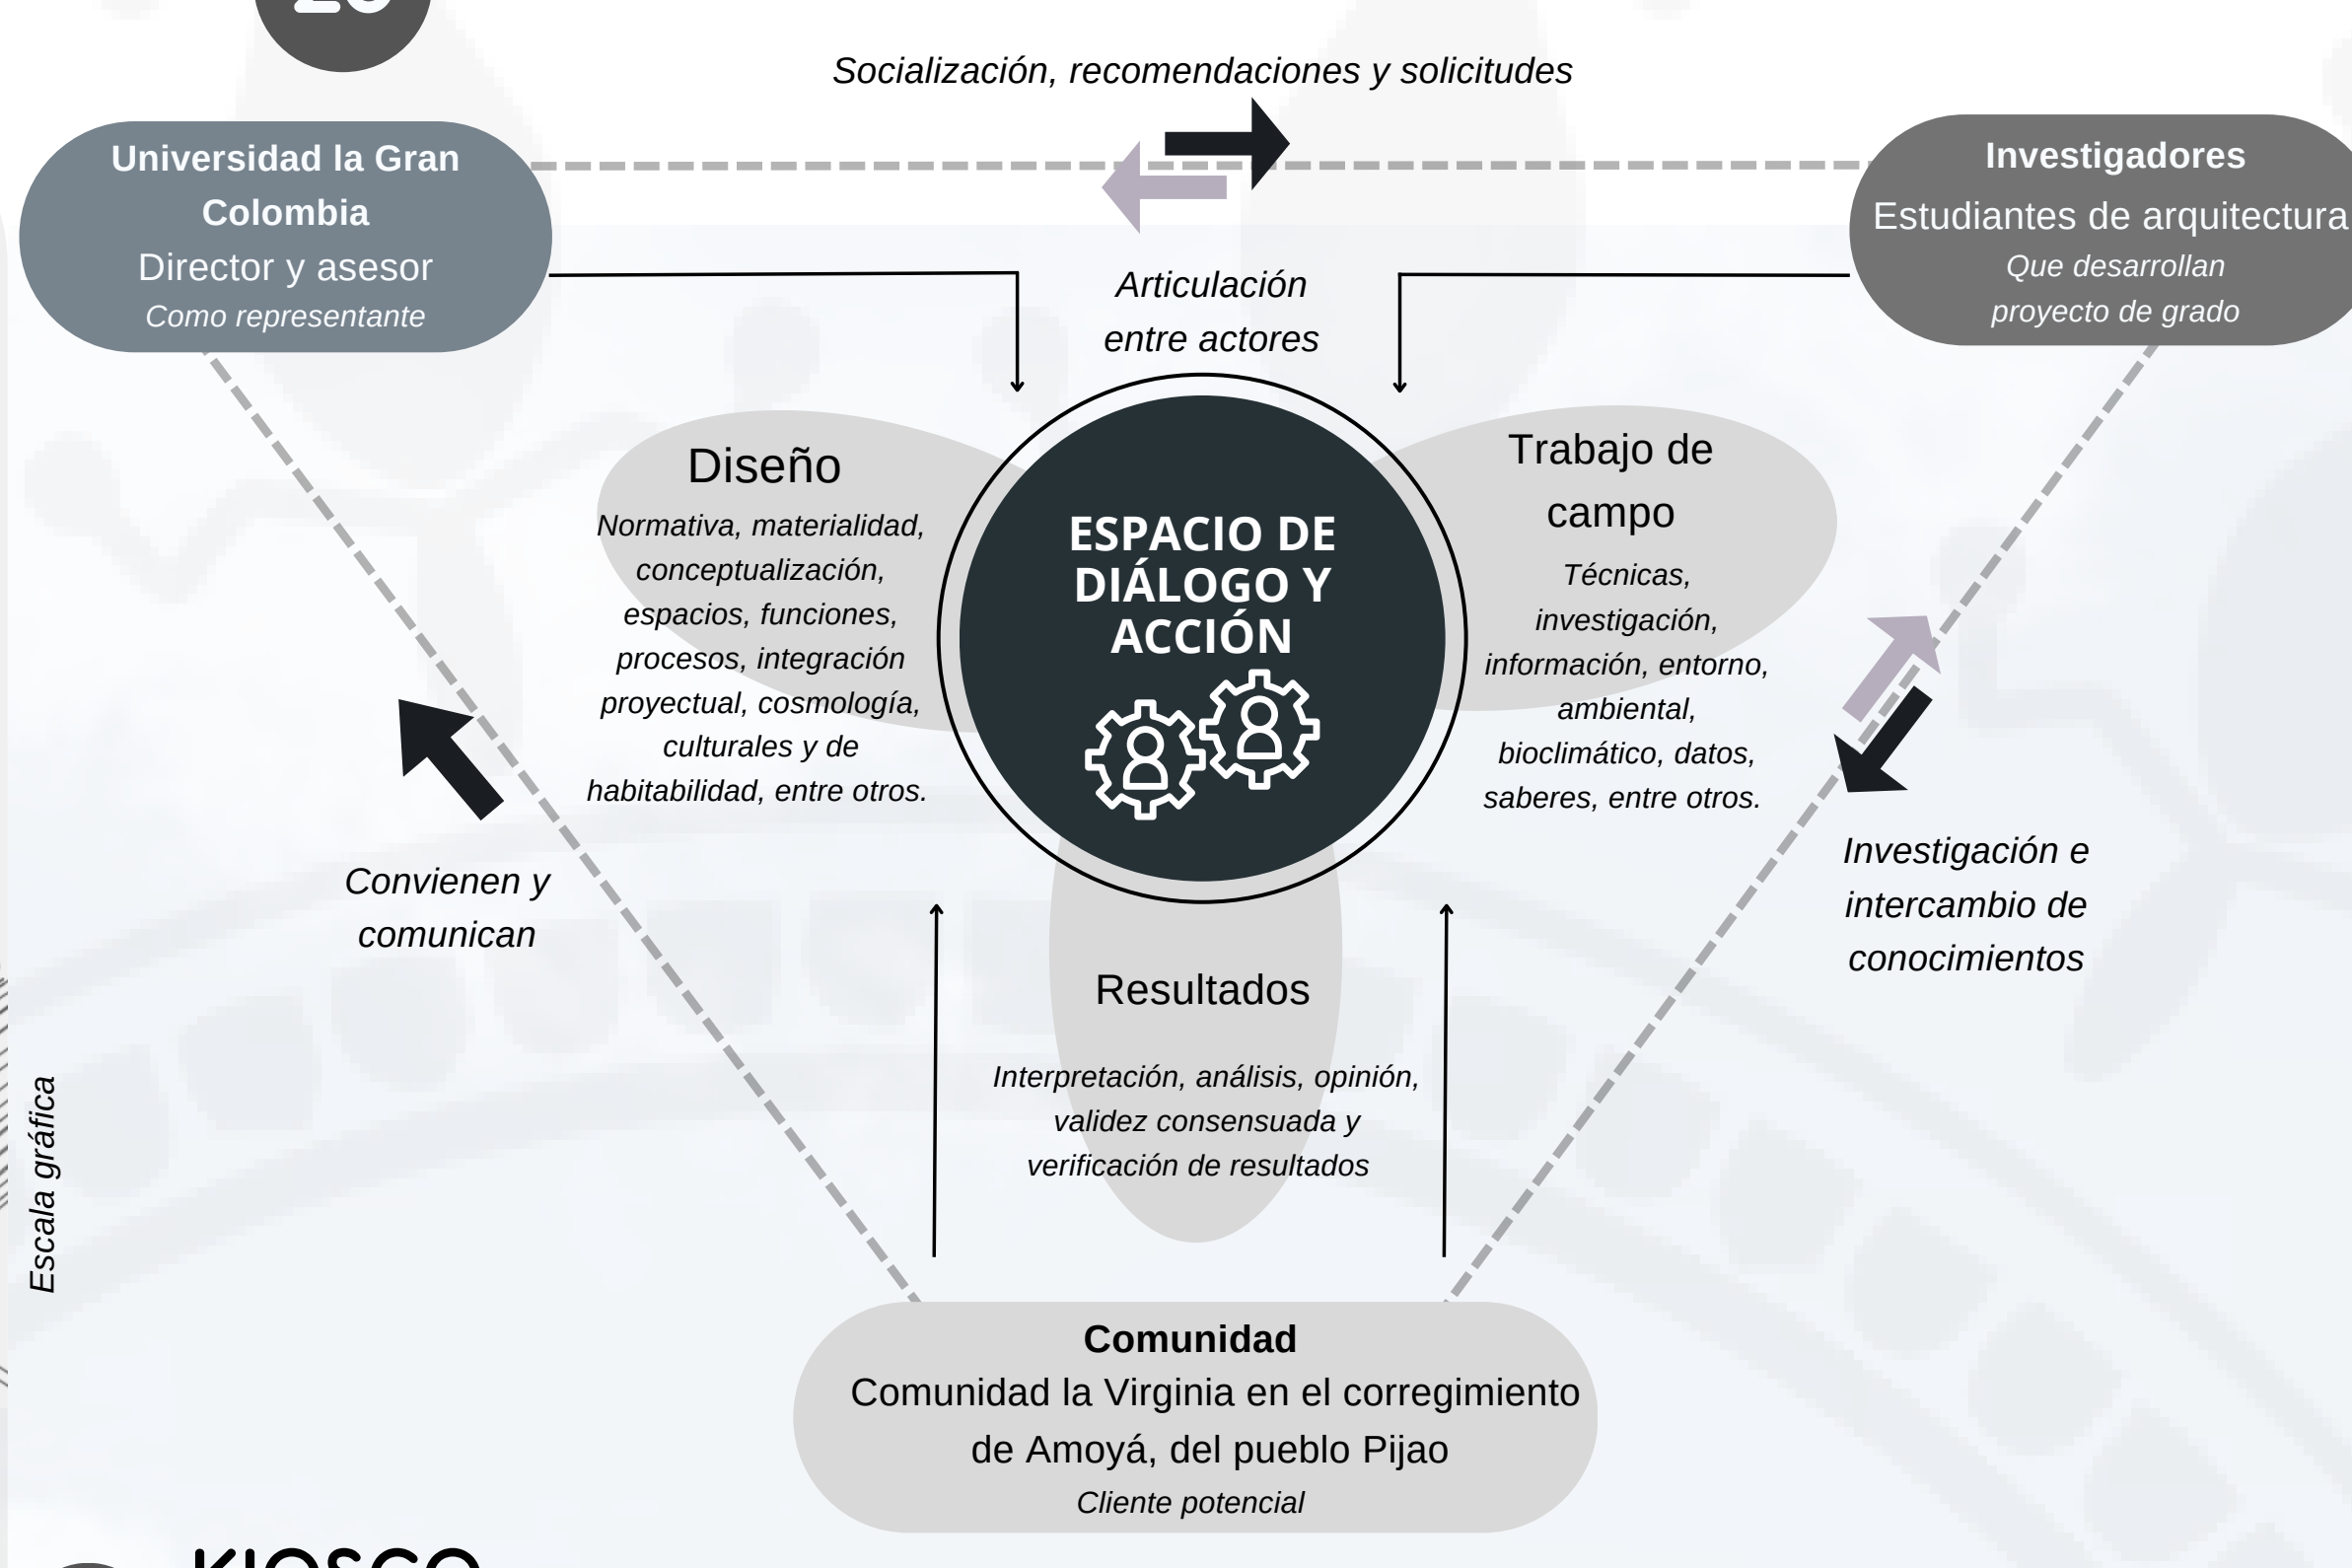

Comunidad la Virginia

PROYECTO TRUCHICOLA AMORALÍ

RECONSTRUYENDO TEJIDO SOCIAL INDÍGENA

24 ZONIFICACIÓN

25 PARTICIPACIÓN PROYECTUAL - IAP

26 APOORTE AL USUARIO Y SUS DINÁMICAS SOCIALES

27 CANCHA DEPORTIVA

28 KIOSCO

29 TANQUE DE AGUA

30 ESPIRITUAL

31 CABALLERIZA

34 OFICINAS

35 PTAR

21 BIOMASA PRESENTE

36 BASURAS

37 CELADURÍA

32 AULAS DE CAPACITACIÓN

33 BAÑOS PÚBLICOS

38 SUBESTACIÓN