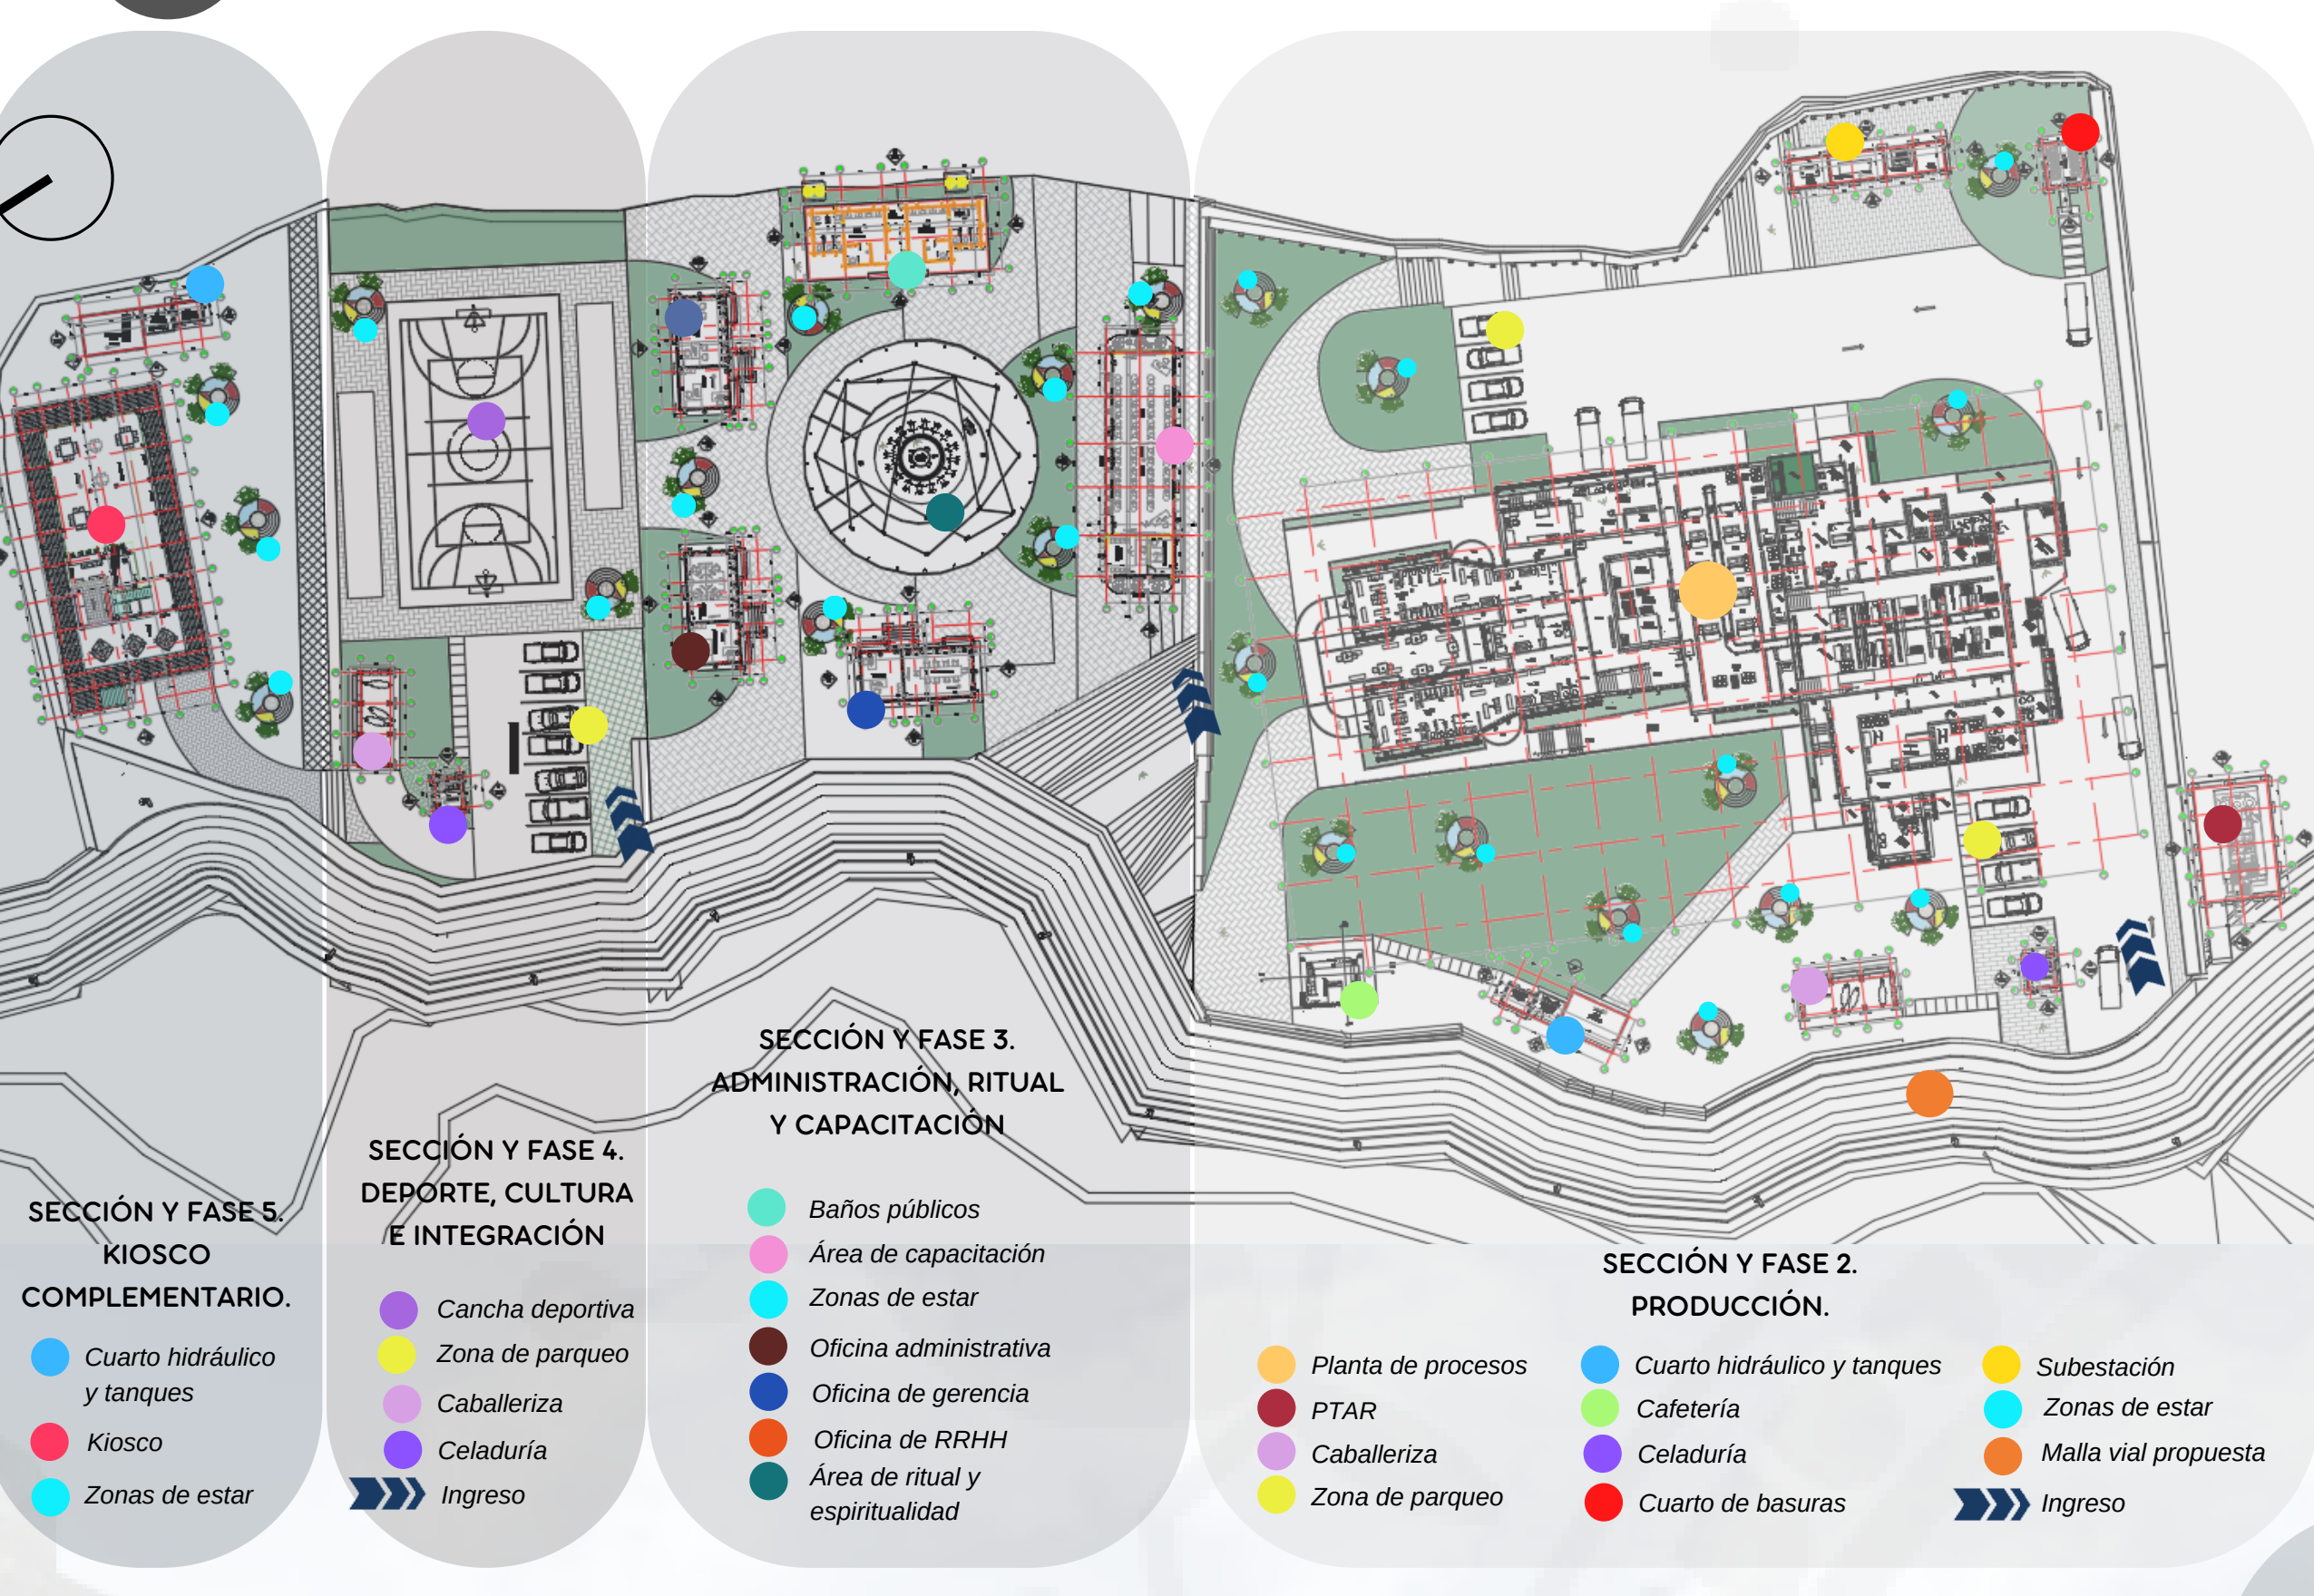

Comunidad la Virginia

PROYECTO TRUCHICOLA AMORALÍ

RECONSTRUYENDO TEJIDO SOCIAL INDÍGENA

24 ZONIFICACIÓN

25 PARTICIPACIÓN PROYECTUAL - IAP

26 APOORTE AL USUARIO Y SUS DINÁMICAS SOCIALES

27 CANCHA DEPORTIVA

28 KIOSCO

29 TANQUE DE AGUA

30 ESPIRITUAL

31 CABALLERIZA

34 OFICINAS

35 PTAR

21 BIOMASA PRESENTE

36 BASURAS

37 CELADURÍA

32 AULAS DE CAPACITACIÓN

33 BAÑOS PÚBLICOS

38 SUBESTACIÓN