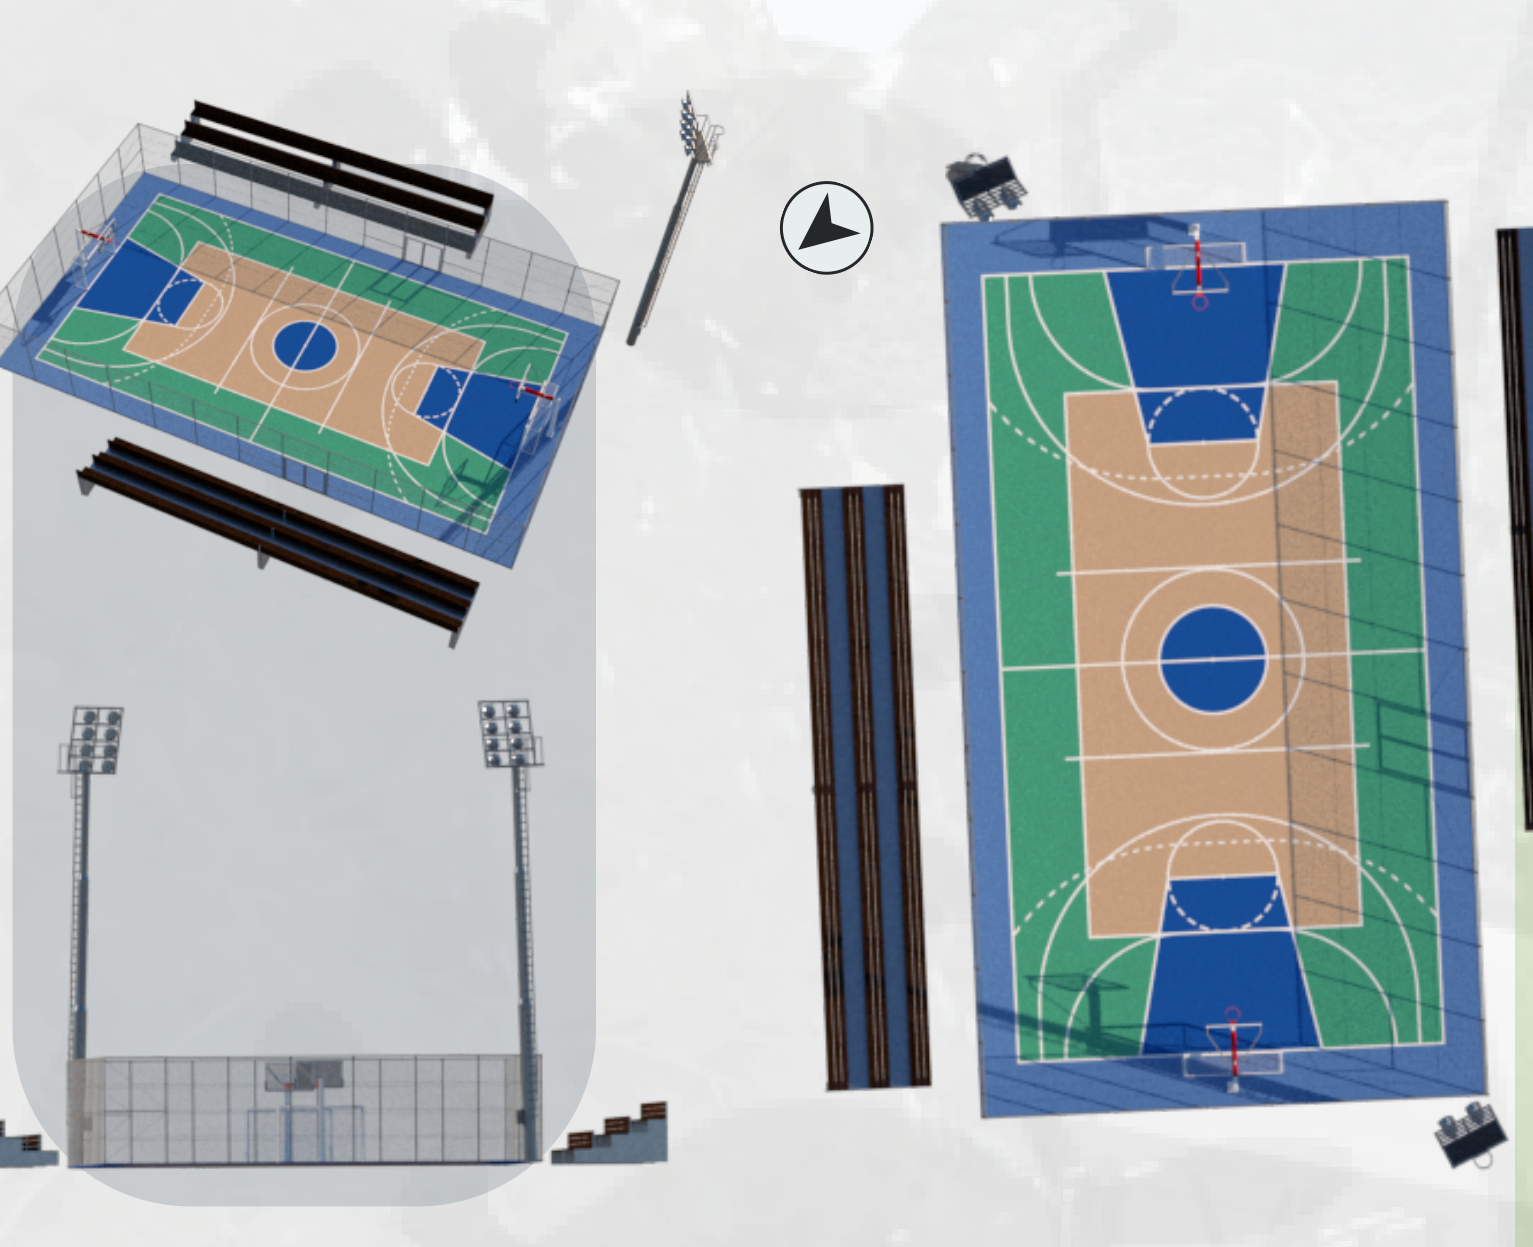

Comunidad la Virginia

PROYECTO TRUCHICOLA AMORALÍ

RECONSTRUYENDO TEJIDO SOCIAL INDÍGENA

24 ZONIFICACIÓN

25 PARTICIPACIÓN PROYECTUAL - IAP

26 APOORTE AL USUARIO Y SUS DINÁMICAS SOCIALES

27 CANCHA DEPORTIVA

28 KIOSCO

29 TANQUE DE AGUA

30 ESPIRITUAL

31 CABALLERIZA

34 OFICINAS

35 PTAR

21 BIOMASA PRESENTE

36 BASURAS

37 CELADURÍA

32 AULAS DE CAPACITACIÓN

33 BAÑOS PÚBLICOS

38 SUBESTACIÓN