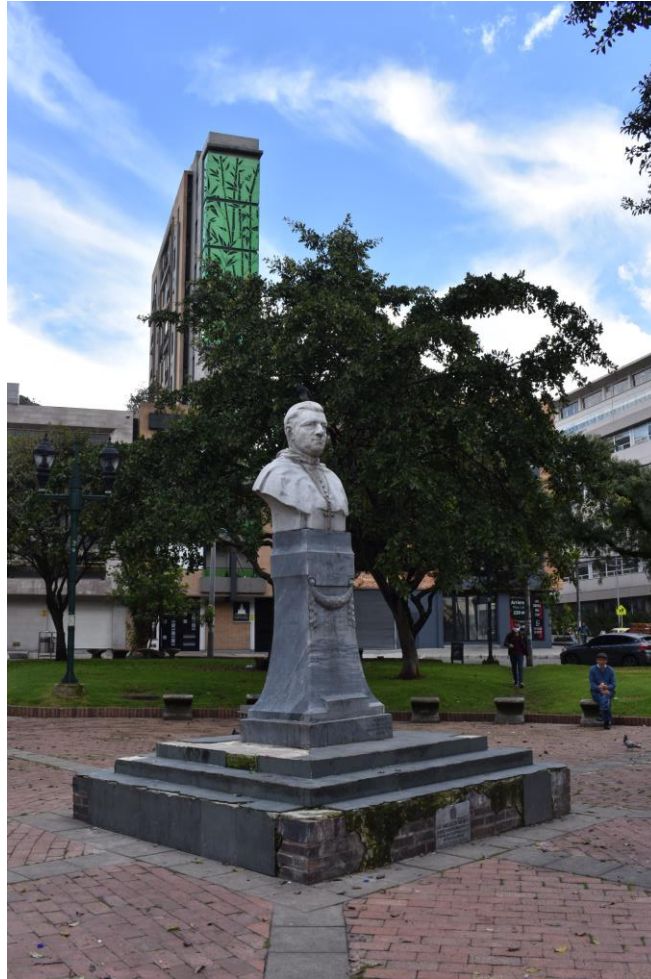

Registro fotografico Monumentos

Detalles

Hora de registro:

12:13 p. m – 25/11/2021