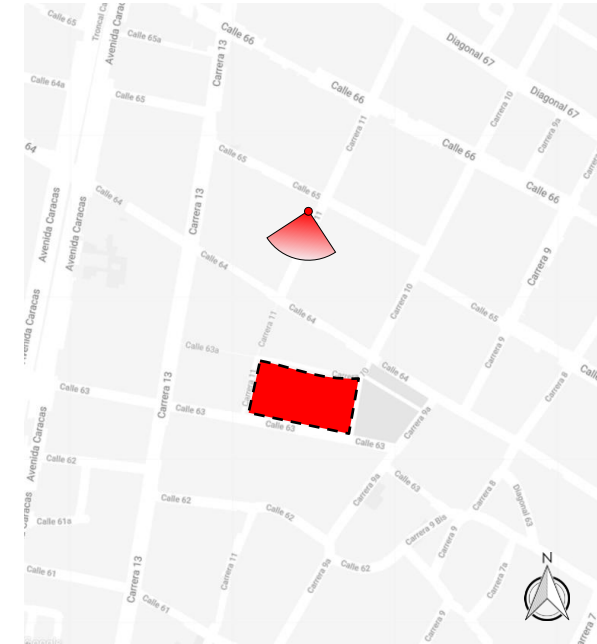

Registro fotografico Basilica de Lourdes

Contexto aledaño
Hora de registro:
13:00 pm – 23/08/2021