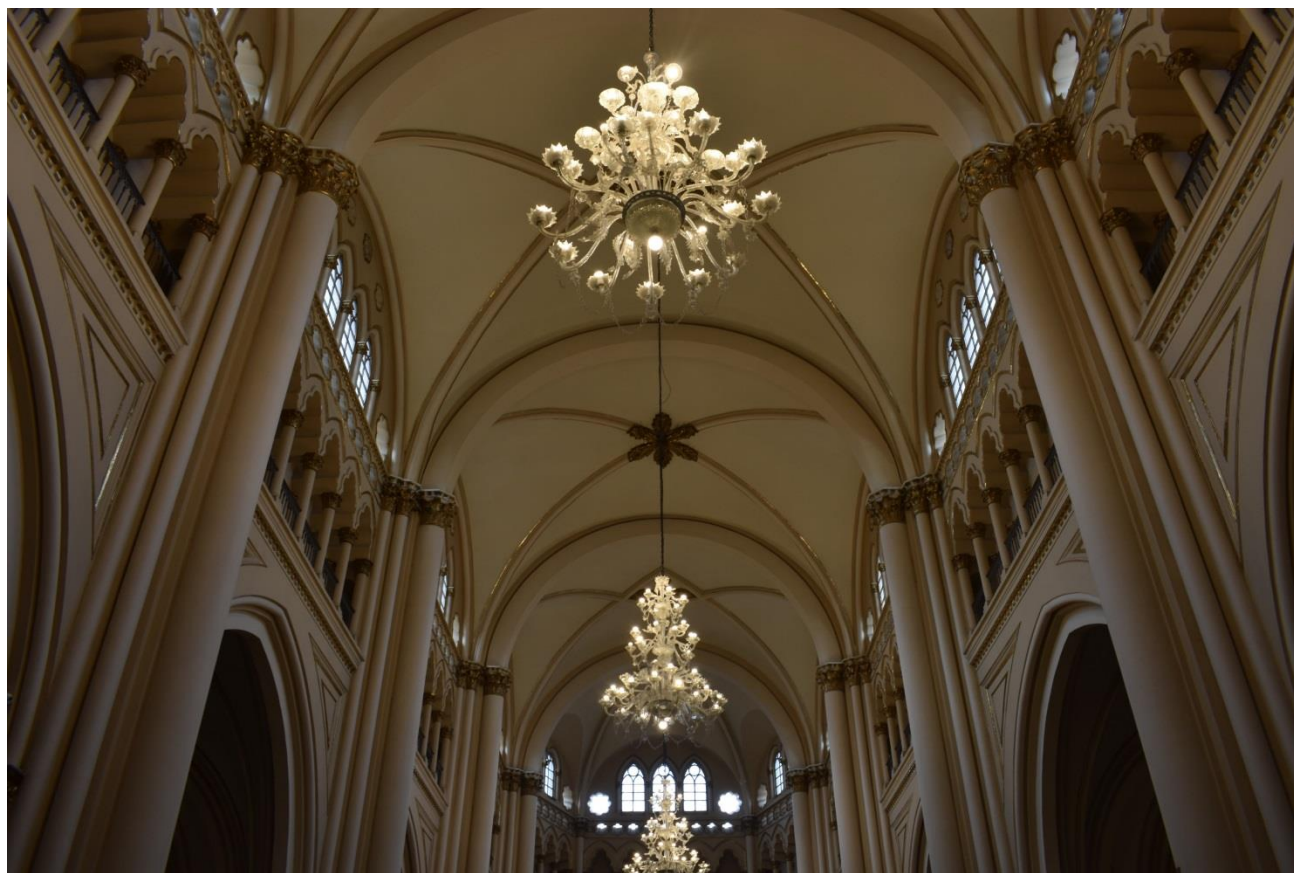

Registro fotografico Basilica de Lourdes

Acceso principal
Hora de registro:
17:00 pm – 23/08/2021

Fuente: Elaboración propia.