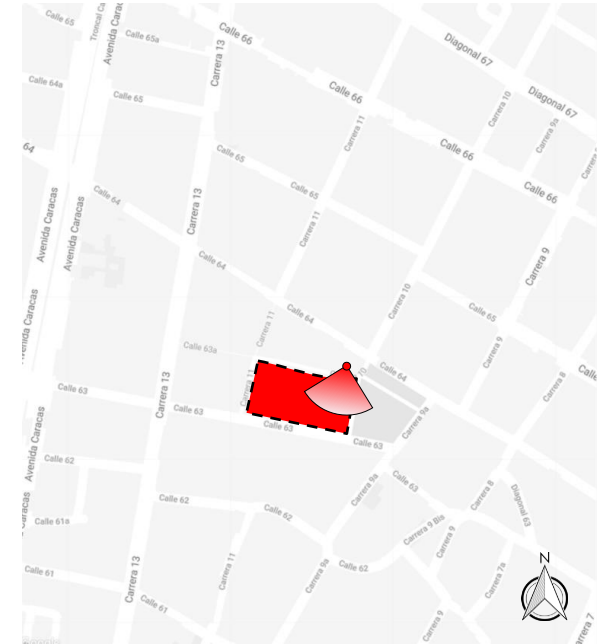

Registro fotografico Basilica de Lourdes

Fachada lateral izquierda
Hora de registro:
08:00 am – 23/08/2021