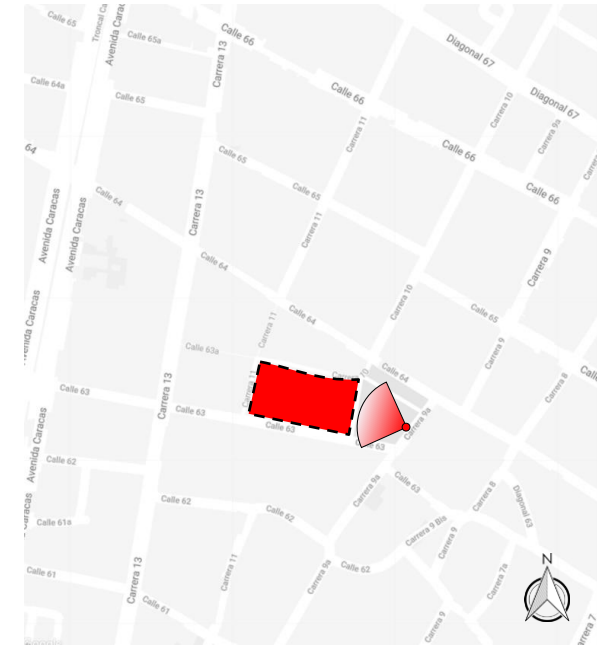

Registro fotografico Basilica de Lourdes

Contexto aledaño
Hora de registro:
08:00 am – 23/08/2021

Registro fotografico Basilica de Lourdes

Contexto aledaño
Hora de registro:
13:00 pm – 23/08/2021

Registro fotografico Basilica de Lourdes