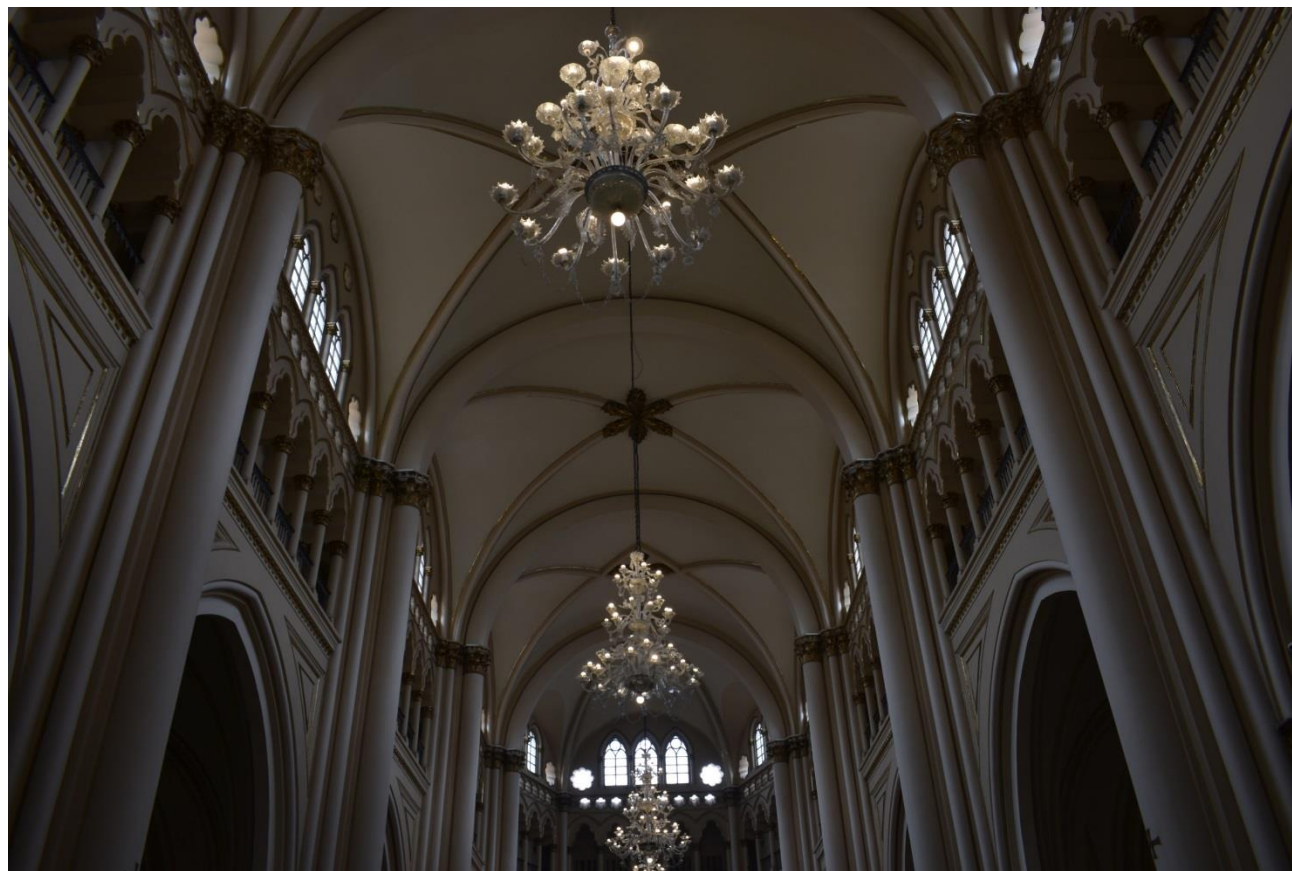

Registro fotografico Basilica de Lourdes

Acceso principal
Hora de registro:
12:00 pm – 23/08/2021

Fuente: Elaboración propia.