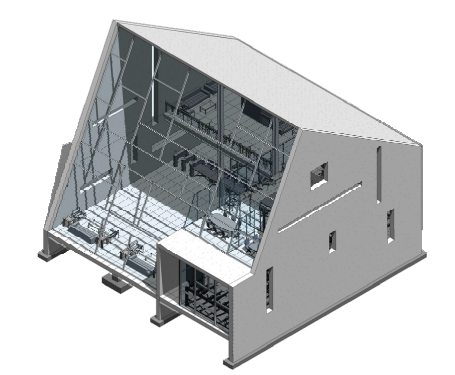

1 ISOMETRICO LATERAL

2 ISOMETRICO POSTERIOR

PROYECTO

CENTRO REGIONAL
CAFETERO PARA LA
REVITALIZACIÓN
DEL MAGDALENA
CENTRO

UBICACIÓN

MUNICIPIO
DE SAN
JUAN DE
RIOSECO

INSTITUCIÓN

ASIGNATURA

PROYECTO
TEMATICO DE
GRADO

DOCENTE / TUTOR

ARQ. EDGAR
ROA

ESTUDIANTE

JUAN
FRANCISCO
CASTELLANOS
CC: 1052396744

modificaciones

No.	descripcion	fecha

contiene