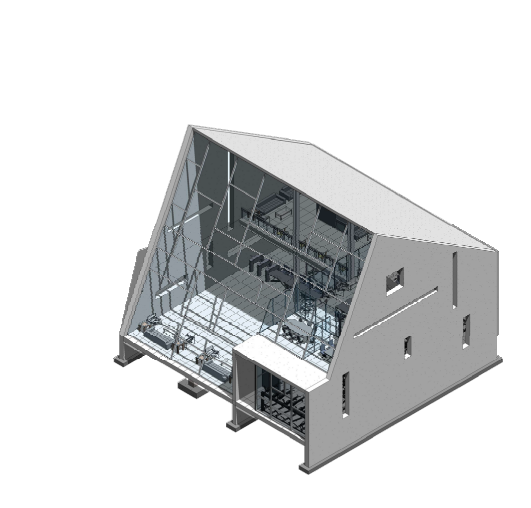

PROYECTO

CENTRO REGIONAL CAFETERO PARA LA REVITALIZACIÓN DEL MAGDALENA CENTRO

UBICACIÓN

MUNICIPIO DE SAN JUAN DE RIOSECO

INSTITUCIÓN

ASIGNATURA

PROYECTO TEMATICO DE GRADO

DOCENTE / TUTOR

ARQ. EDGAR ROA

ESTUDIANTE

JUAN FRANCISCO CASTELLANOS  
CC: 1052396744

modificaciones

No.	descripción	fecha

contiene  
ESPACIO PUBLICO

fecha  
06/12/2019

escala  
1 : 500

PLANCHA  
**17** / 59  
VERSION-01

1  
Planta General -  
Espacio Publico  
1 : 500

C:\Users\lmothership\OneDrive - INVERSIONES BOYACA LTDA\Proyecto Tematico de Grado\06.MODELOS\Imp\General CRC.rvt