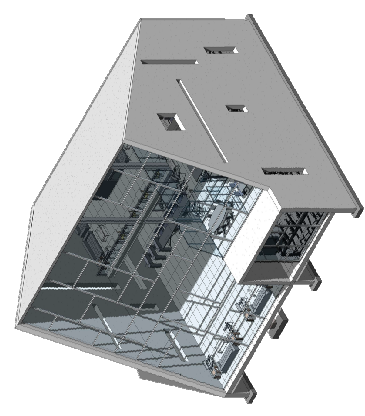

PROYECTO

CENTRO REGIONAL CAFETERO PARA LA REVITALIZACIÓN DEL MAGDALENA CENTRO

UBICACIÓN
MUNICIPIO DE SAN JUAN DE RIOSECO

INSTITUCIÓN

ASIGNATURA
PROYECTO TEMÁTICO DE GRADO

DOCENTE / TUTOR
ARQ. EDGAR ROA

ESTUDIANTE
JUAN FRANCISCO CASTELLANOS
C.C.: 1052396744

modificaciones

No.	descripción	fecha

contiene
PLANTA GENERAL NIVEL -7

fecha
06/12/2019

escala
1 : 200

PLANCHA
16 / 59
VERSION-01

FORMATO B1

1 Level -7
1 : 200