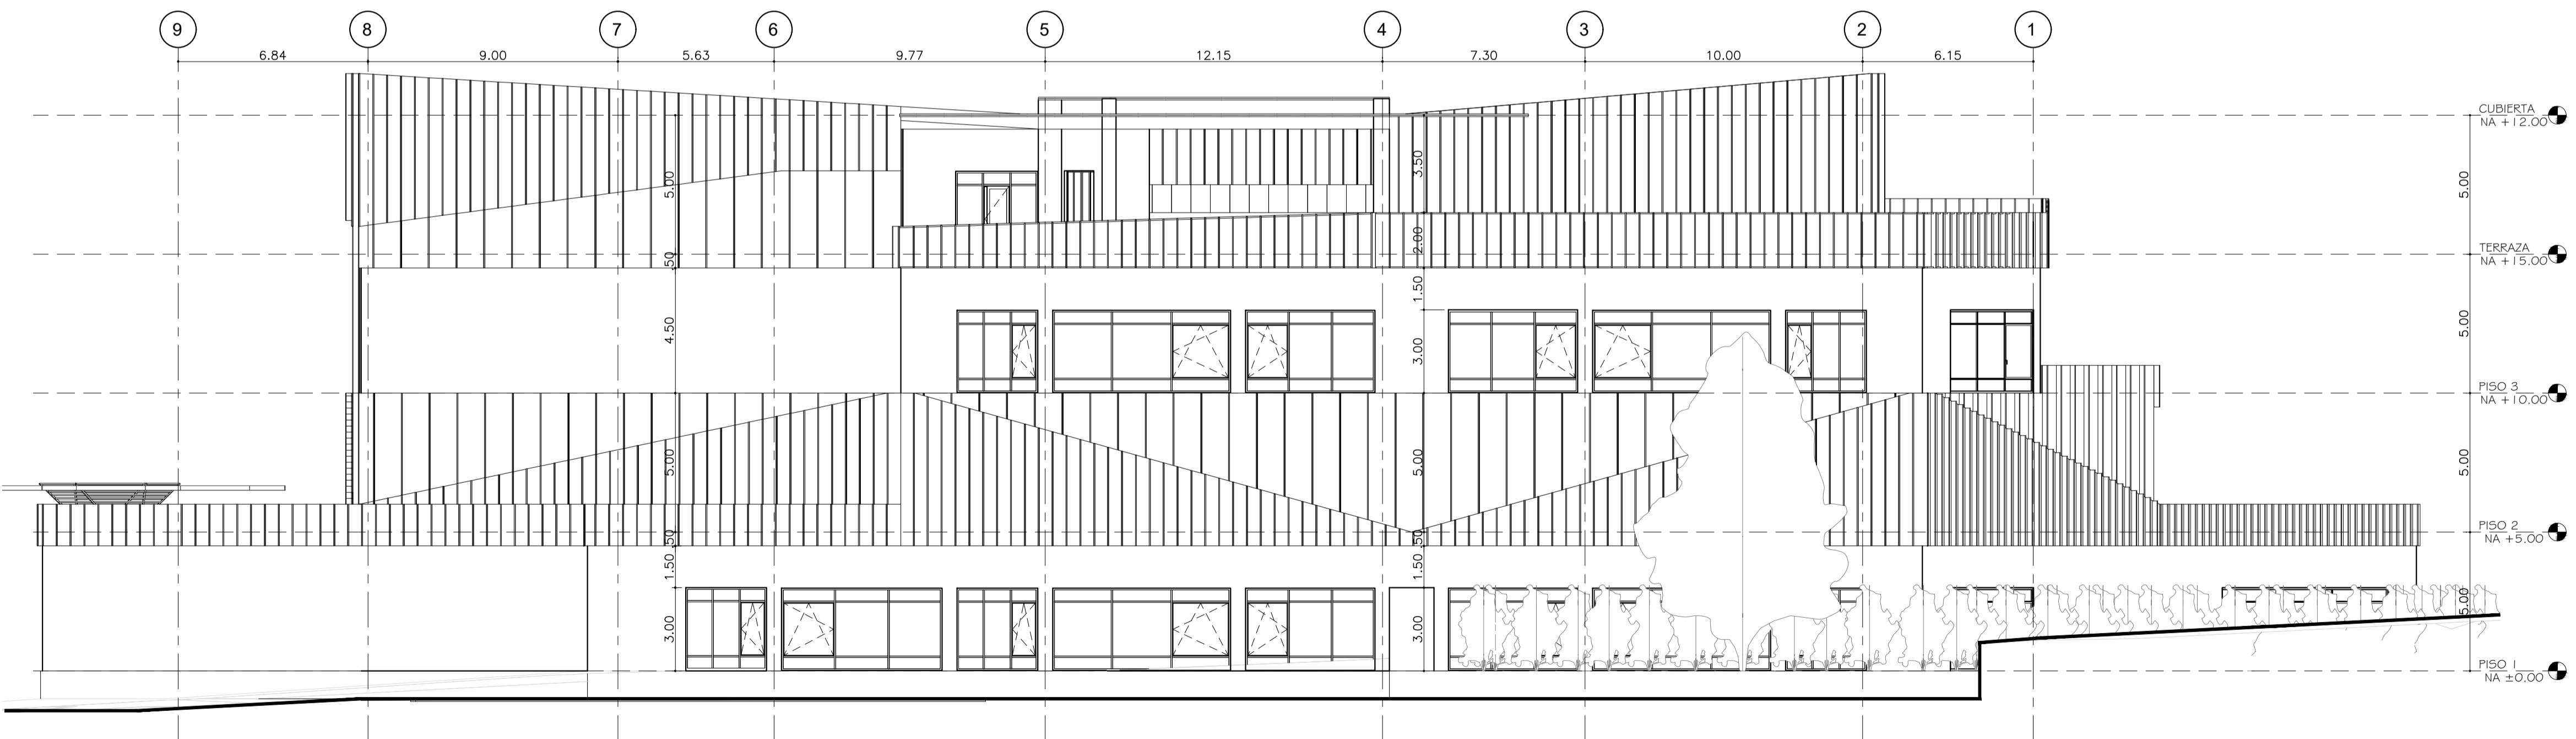

BIBLIOTECA  
FACHADA SUR  
ESCALA 1:150

BIBLIOTECA  
FACHADA NORTE  
ESCALA 1:150

UNIVERSIDAD  
La Gran Colombia

PLAN DE DESARROLLO UNIVERSITARIO  
Campus Universitario en la localidad de Usme.

Integrantes:  
Javier Augusto Mendoza Del Rio  
Juan David Sánchez Bautista  
Ángela Tatiana Sánchez Díaz

Docente:  
Arq. Javier Bolaños

Área  
Profesional

Fecha:  
6 Diciembre 2019

Proyecto de Grado Enfasis

N-X