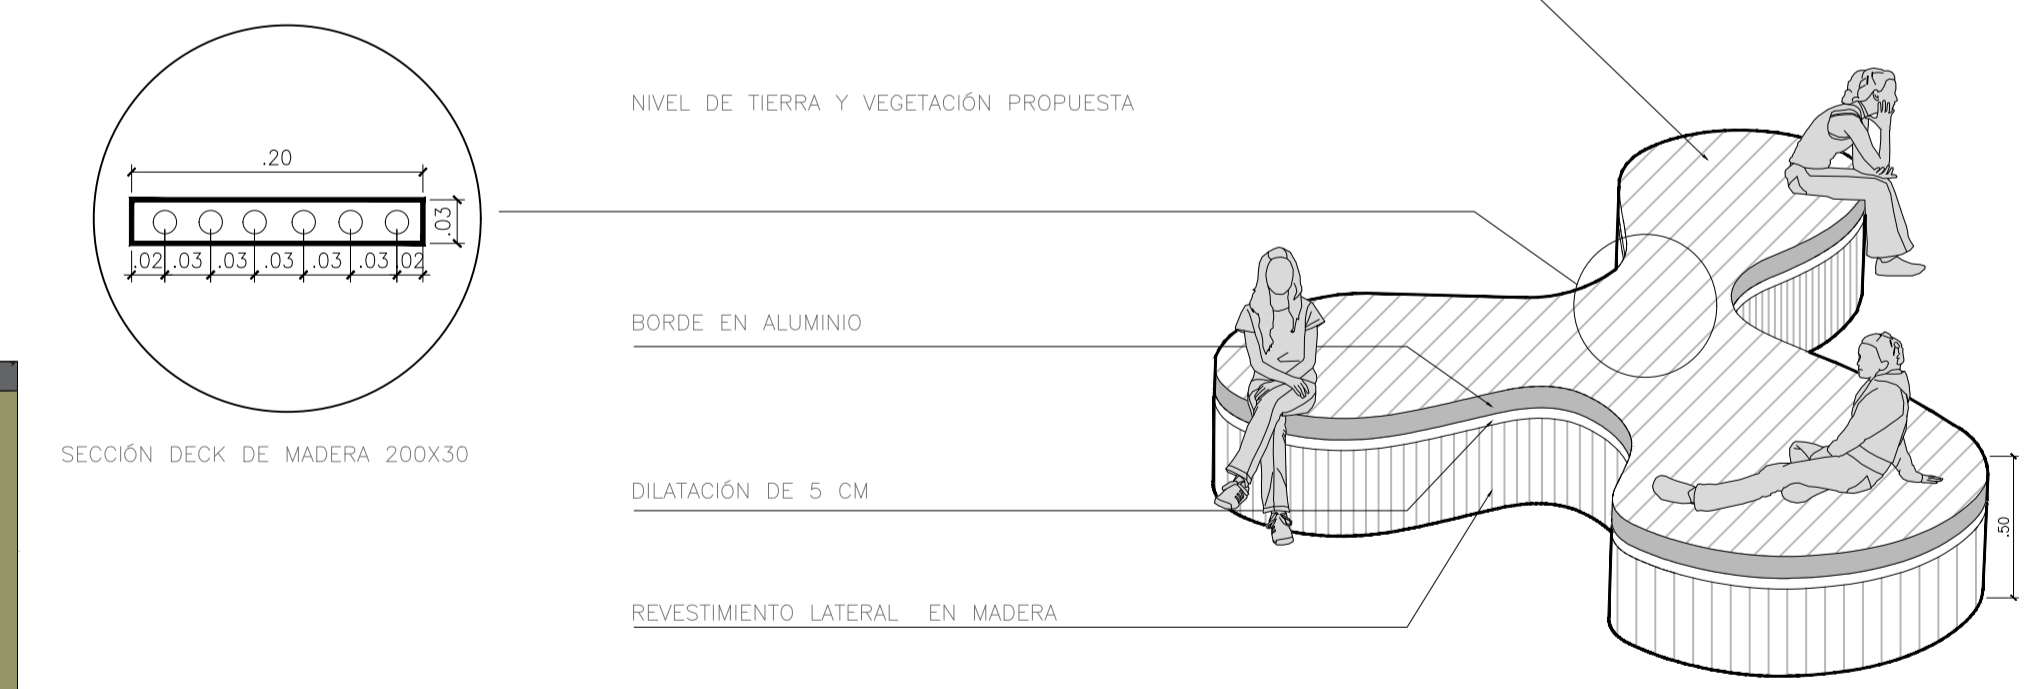

U13 PLANTA DETALLE URBANO
ESCALA 1:75

MATERIALIDAD

Base de llanta molida cubierta por una capa de EPDM REF-Plum Nike Grind Blend
Base de llanta molida cubierta por una capa de EPDM REF-Teal RAL 5024
Base de llanta molida cubierta por una capa de EPDM REF-Earth Yellow RAL 1006
Base de llanta molida cubierta por una capa de EPDM REF-Heather Violet RAL 4003
Deck es una combinación de aserrín natural con plásticos de alta tecnología. 50% MADERA, 40% HPDE y 10 % de aditivos o PVC
Concreto de 3.000 psi
Festucas es un césped de color verde oscuro tiene una alta resistencia a cualquier enfermedad, a temperaturas frías y no necesita mucho mantenimiento.

D1 DETALLE CONTENEDOR DE RAICES
ESCALA 1:25

D5 DETALLE DE LUMINARIA
SIN ESCALA

U13 DETALLE ISOMETRICO
ESCALA 1:50

D2 DETALLE DE ADOQUINES
ESCALA 1:25

D3 DETALLE DE MOBILIARIO
ESCALA 1:25

D4 DETALLE DE MOBILIARIO
ESCALA 1:25

U13 SECCION A-A
ESCALA 1:75

U13 SECCION B-B
ESCALA 1:75