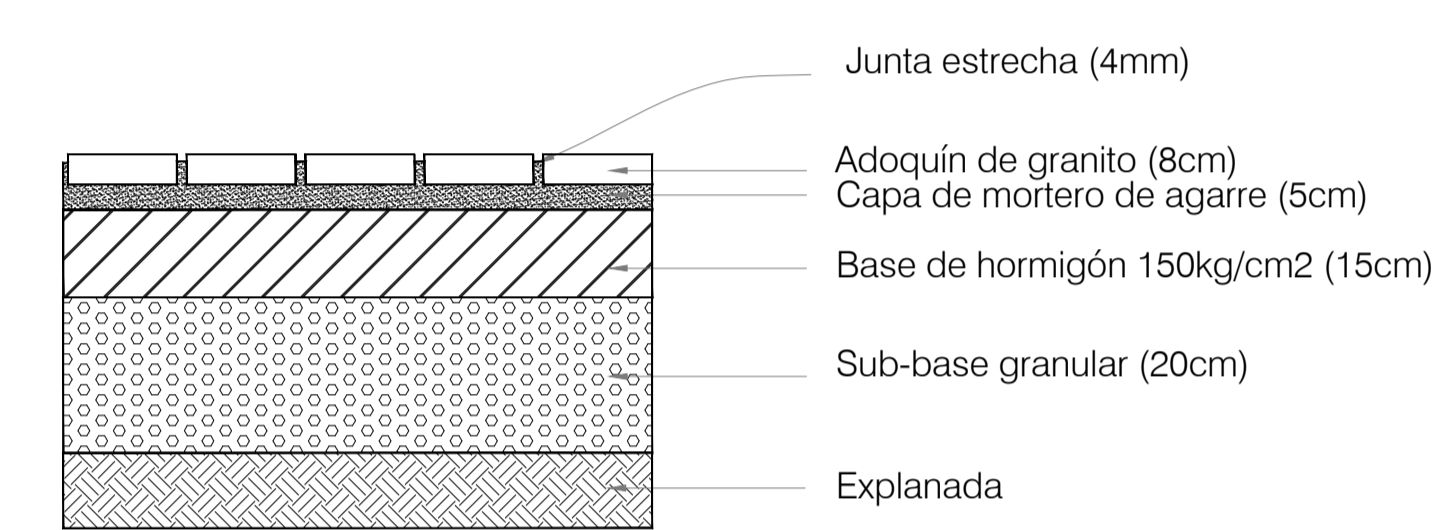

U13 PLANTA DETALLE URBANO
ESCALA 1:75

MATERIALIDAD

Base de llanta molida cubierta por una capa de EPDM REF-Plum Nike Grind Blend
Base de llanta molida cubierta por una capa de EPDM REF-Teal RAL 5024
Base de llanta molida cubierta por una capa de EPDM REF-Earth Yellow RAL 1006
Base de llanta molida cubierta por una capa de EPDM REF-Heather Violet RAL 4003
Deck es una combinación de aserrín natural con plásticos de alta tecnología. 50% MADERA, 40% HPDE y 10 % de aditivos o PVC
Concreto de 3.000 psi
Festucas es un césped de color verde oscuro tiene una alta resistencia a cualquier enfermedad, a temperaturas frías y no necesita mucho mantenimiento.

D1 DETALLE CONTENEDOR DE RAICES
ESCALA 1:25

D5 DETALLE DE LUMINARIA
SIN ESCALA

U13 DETALLE ISOMETRICO
ESCALA 1:50

D2 DETALLE DE ADOQUINES
ESCALA 1:25

D3 DETALLE DE MOBILIARIO
ESCALA 1:25

D4 DETALLE DE MOBILIARIO
ESCALA 1:25

U13 SECCION A-A
ESCALA 1:75

U13 SECCION B-B
ESCALA 1:75