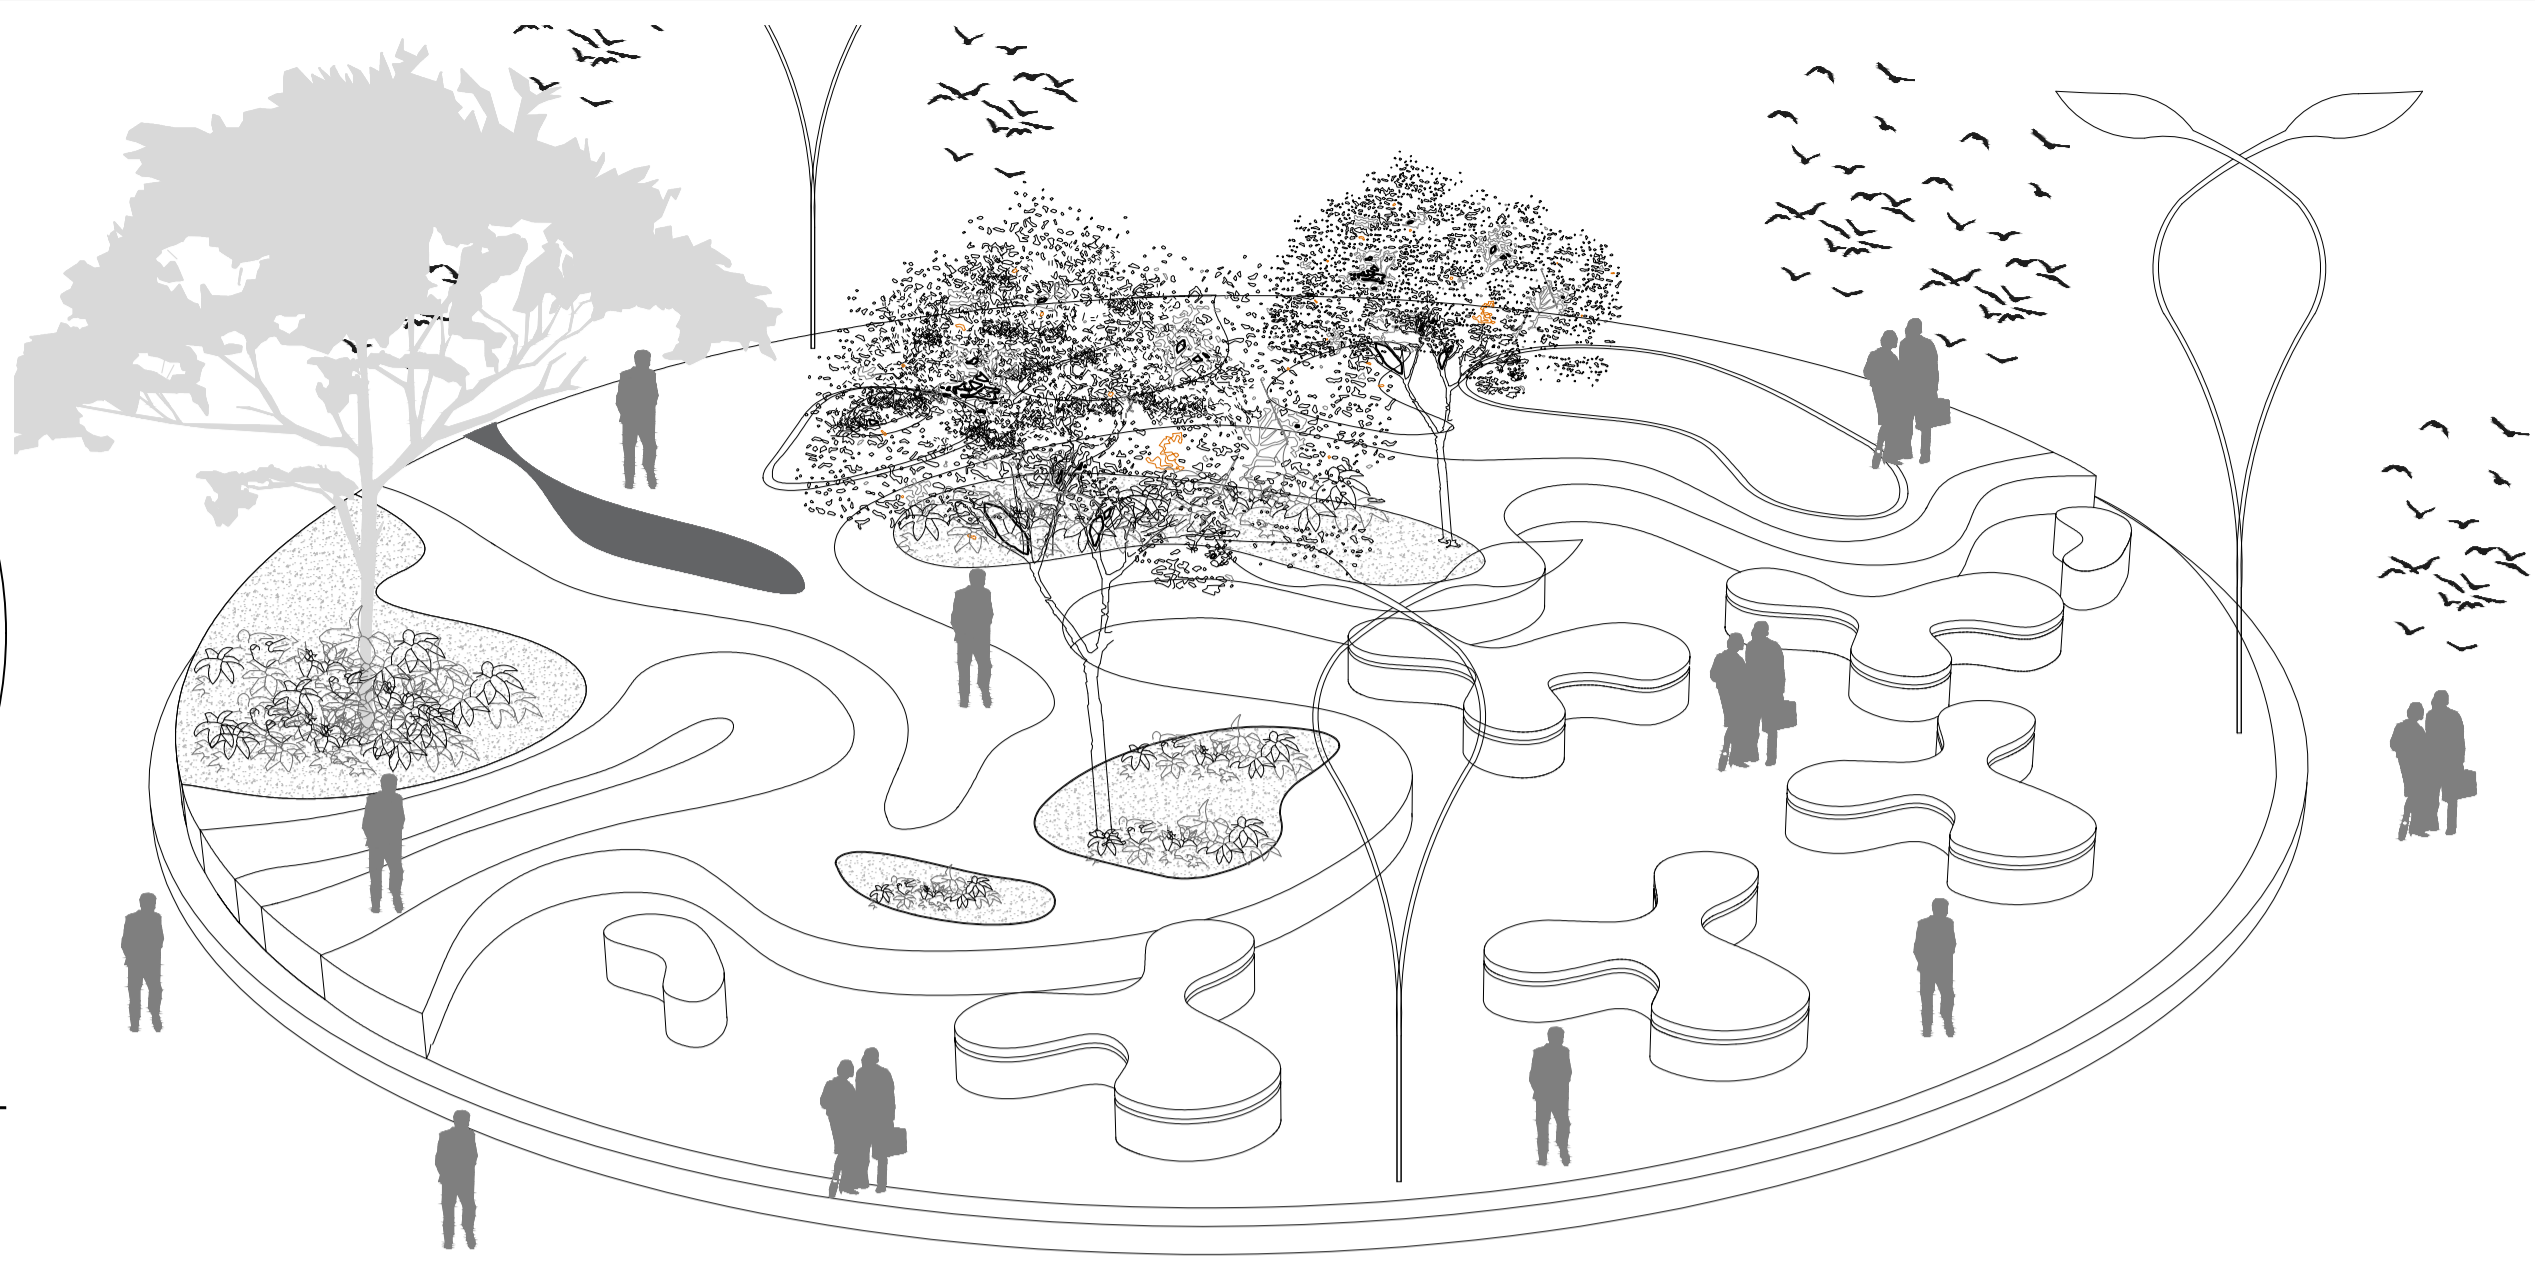

U13 PLANTA DETALLE URBANO
ESCALA 1:75

MATERIALIDAD

Base de llanta molida cubierta por una capa de EPDM REF-Plum Nike Grind Blend
Base de llanta molida cubierta por una capa de EPDM REF-Teal RAL 5024
Base de llanta molida cubierta por una capa de EPDM REF-Earth Yellow RAL 1006
Base de llanta molida cubierta por una capa de EPDM REF-Heather Violet RAL 4003
Deck es una combinación de aserrín natural con plásticos de alta tecnología. 50% MADERA, 40% HPDE y 10 % de aditivos o PVC
Concreto de 3.000 psi
Festucas es un césped de color verde oscuro tiene una alta resistencia a cualquier enfermedad, a temperaturas frías y no necesita mucho mantenimiento.

D1 DETALLE CONTENEDOR DE RAICES
ESCALA 1:25

D5 DETALLE DE LUMINARIA
SIN ESCALA

U13 DETALLE ISOMETRICO
ESCALA 1:50

D2 DETALLE DE ADOQUINES
ESCALA 1:25

D3 DETALLE DE MOBILIARIO
ESCALA 1:25

D4 DETALLE DE MOBILIARIO
ESCALA 1:25

U13 SECCION A-A
ESCALA 1:75

U13 SECCION B-B
ESCALA 1:75