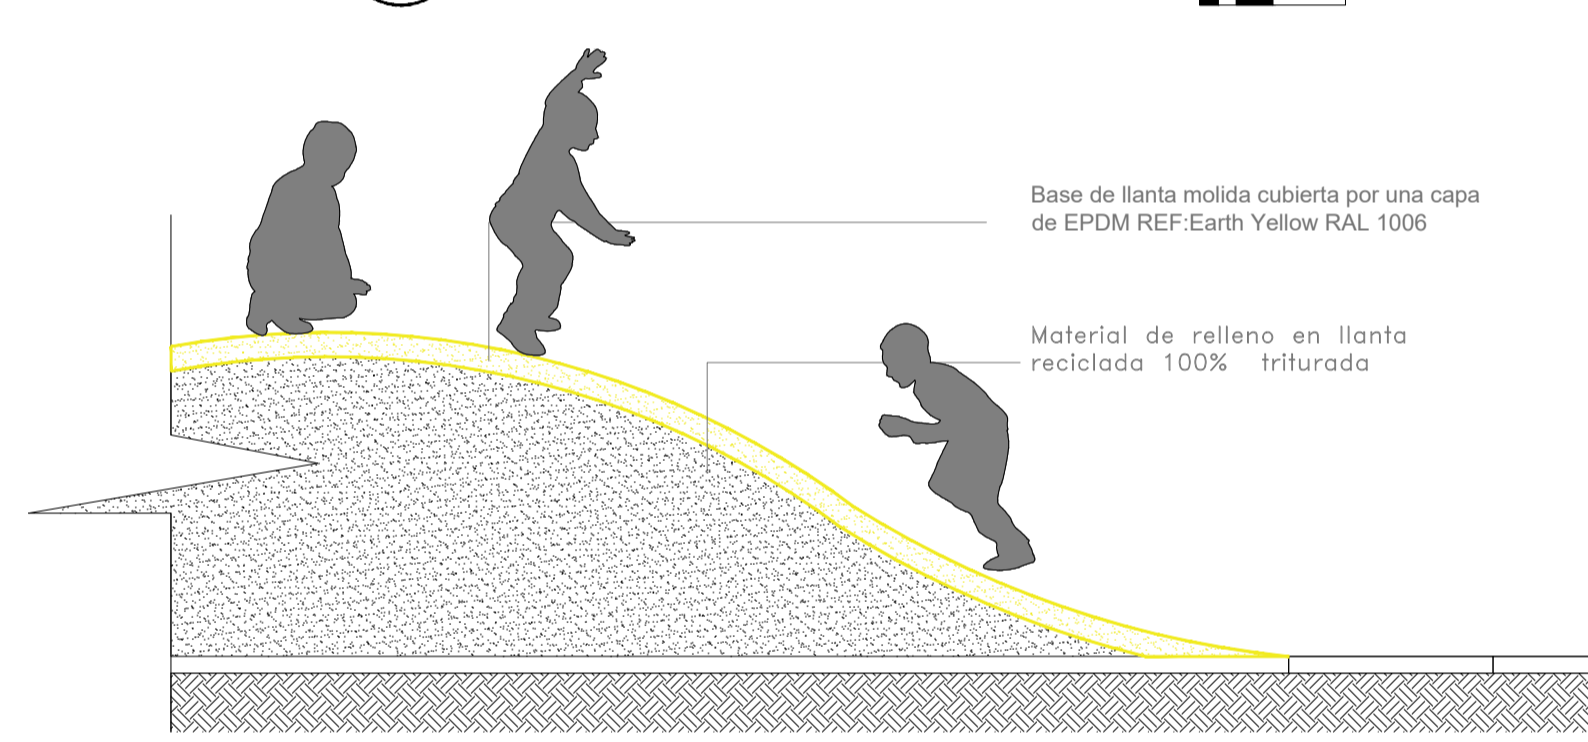

U13 PLANTA DETALLE URBANO
ESCALA 1:75

MATERIALIDAD

Base de llanta molida cubierta por una capa de EPDM REF-Plum Nike Grind Blend
Base de llanta molida cubierta por una capa de EPDM REF-Teal RAL 5024
Base de llanta molida cubierta por una capa de EPDM REF-Earth Yellow RAL 1006
Base de llanta molida cubierta por una capa de EPDM REF-Heather Violet RAL 4003
Deck es una combinación de aserrín natural con plásticos de alta tecnología. 50% MADERA, 40% HPDE y 10 % de aditivos o PVC
Concreto de 3.000 psi
Festucas es un césped de color verde oscuro tiene una alta resistencia a cualquier enfermedad, a temperaturas frías y no necesita mucho mantenimiento.

D1 DETALLE CONTENEDOR DE RAICES
ESCALA 1:25

D5 DETALLE DE LUMINARIA
SIN ESCALA

U13 DETALLE ISOMETRICO
ESCALA 1:50

D2 DETALLE DE ADOQUINES
ESCALA 1:25

D3 DETALLE DE MOBILIARIO
ESCALA 1:25

D4 DETALLE DE MOBILIARIO
ESCALA 1:25

U13 SECCION A-A
ESCALA 1:75

U13 SECCION B-B
ESCALA 1:75