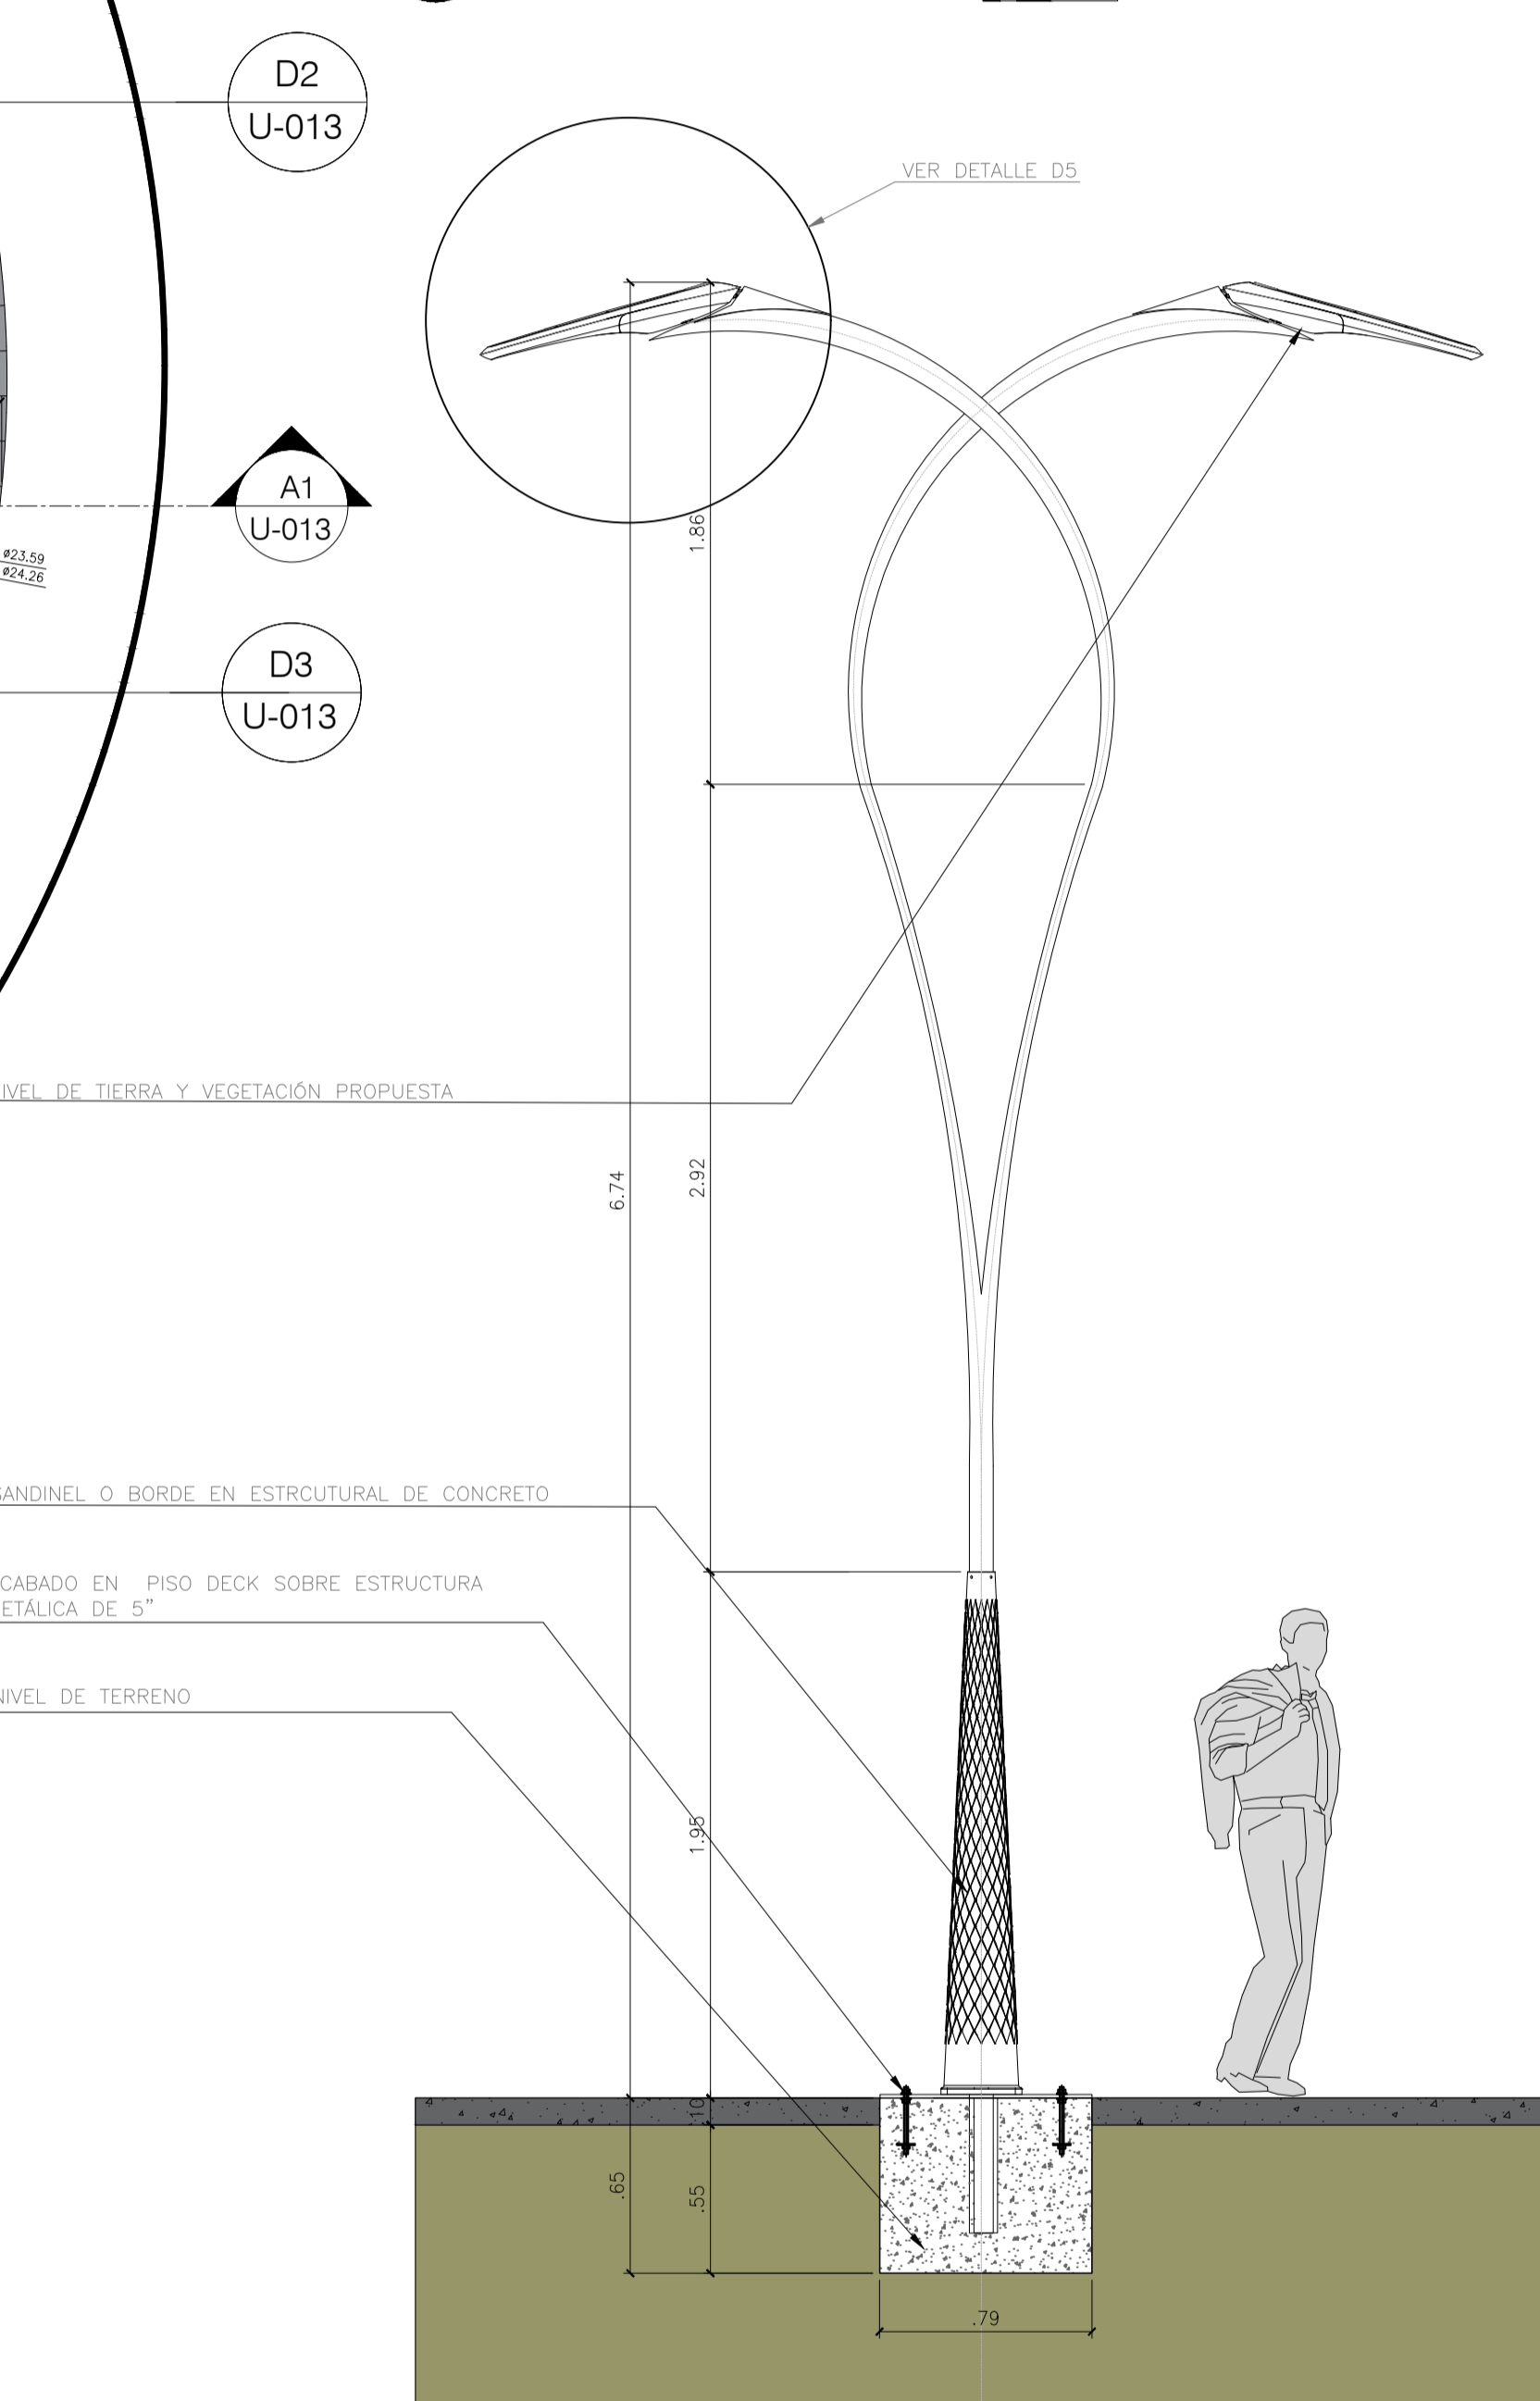

U13 PLANTA DETALLE URBANO
ESCALA 1:75

MATERIALIDAD

Base de llanta molida cubierta por una capa de EPDM REF-Plum Nike Grind Blend
Base de llanta molida cubierta por una capa de EPDM REF-Teal RAL 5024
Base de llanta molida cubierta por una capa de EPDM REF-Earth Yellow RAL 1006
Base de llanta molida cubierta por una capa de EPDM REF-Heather Violet RAL 4003
Deck es una combinación de aserrín natural con plásticos de alta tecnología. 50% MADERA, 40% HPDE y 10 % de aditivos o PVC
Concreto de 3.000 psi
Festucas es un césped de color verde oscuro tiene una alta resistencia a cualquier enfermedad, a temperaturas frías y no necesita mucho mantenimiento.

D1 DETALLE CONTENEDOR DE RAICES
ESCALA 1:25

D5 DETALLE DE LUMINARIA
SIN ESCALA

U13 DETALLE ISOMETRICO
ESCALA 1:50

D2 DETALLE DE ADOQUINES
ESCALA 1:25

D3 DETALLE DE MOBILIARIO
ESCALA 1:25

D4 DETALLE DE MOBILIARIO
ESCALA 1:25

U13 SECCION A-A
ESCALA 1:75

U13 SECCION B-B
ESCALA 1:75