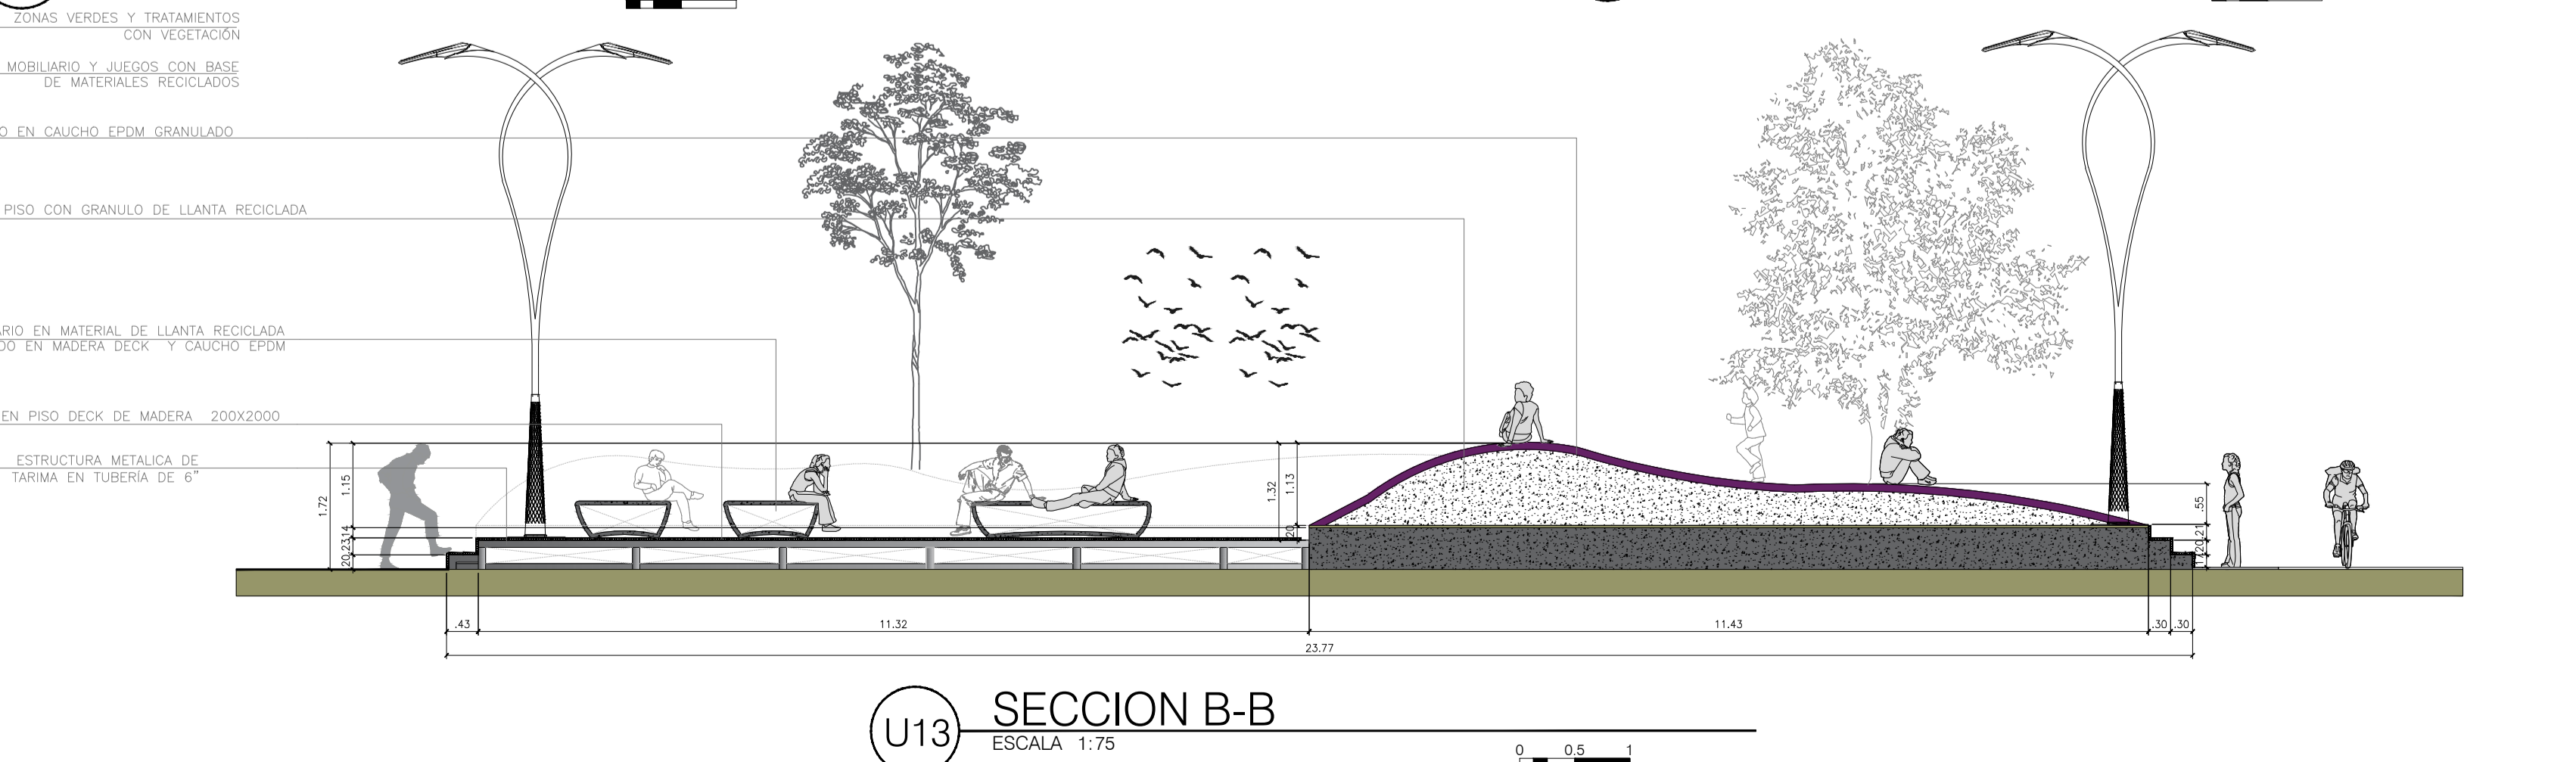

U13 PLANTA DETALLE URBANO
ESCALA 1:75

MATERIALIDAD

Base de llanta molida cubierta por una capa de EPDM REF-Plum Nike Grind Blend
Base de llanta molida cubierta por una capa de EPDM REF-Teal RAL 5024
Base de llanta molida cubierta por una capa de EPDM REF-Earth Yellow RAL 1006
Base de llanta molida cubierta por una capa de EPDM REF-Heather Violet RAL 4003
Deck es una combinación de aserrín natural con plásticos de alta tecnología. 50% MADERA, 40% HPDE y 10 % de aditivos o PVC
Concreto de 3.000 psi
Festucas es un césped de color verde oscuro tiene una alta resistencia a cualquier enfermedad, a temperaturas frías y no necesita mucho mantenimiento.

D1 DETALLE CONTENEDOR DE RAICES
ESCALA 1:25

D5 DETALLE DE LUMINARIA
SIN ESCALA

U13 DETALLE ISOMETRICO
ESCALA 1:50

D2 DETALLE DE ADOQUINES
ESCALA 1:25

D3 DETALLE DE MOBILIARIO
ESCALA 1:25

D4 DETALLE DE MOBILIARIO
ESCALA 1:25

U13 SECCION A-A
ESCALA 1:75

U13 SECCION B-B
ESCALA 1:75