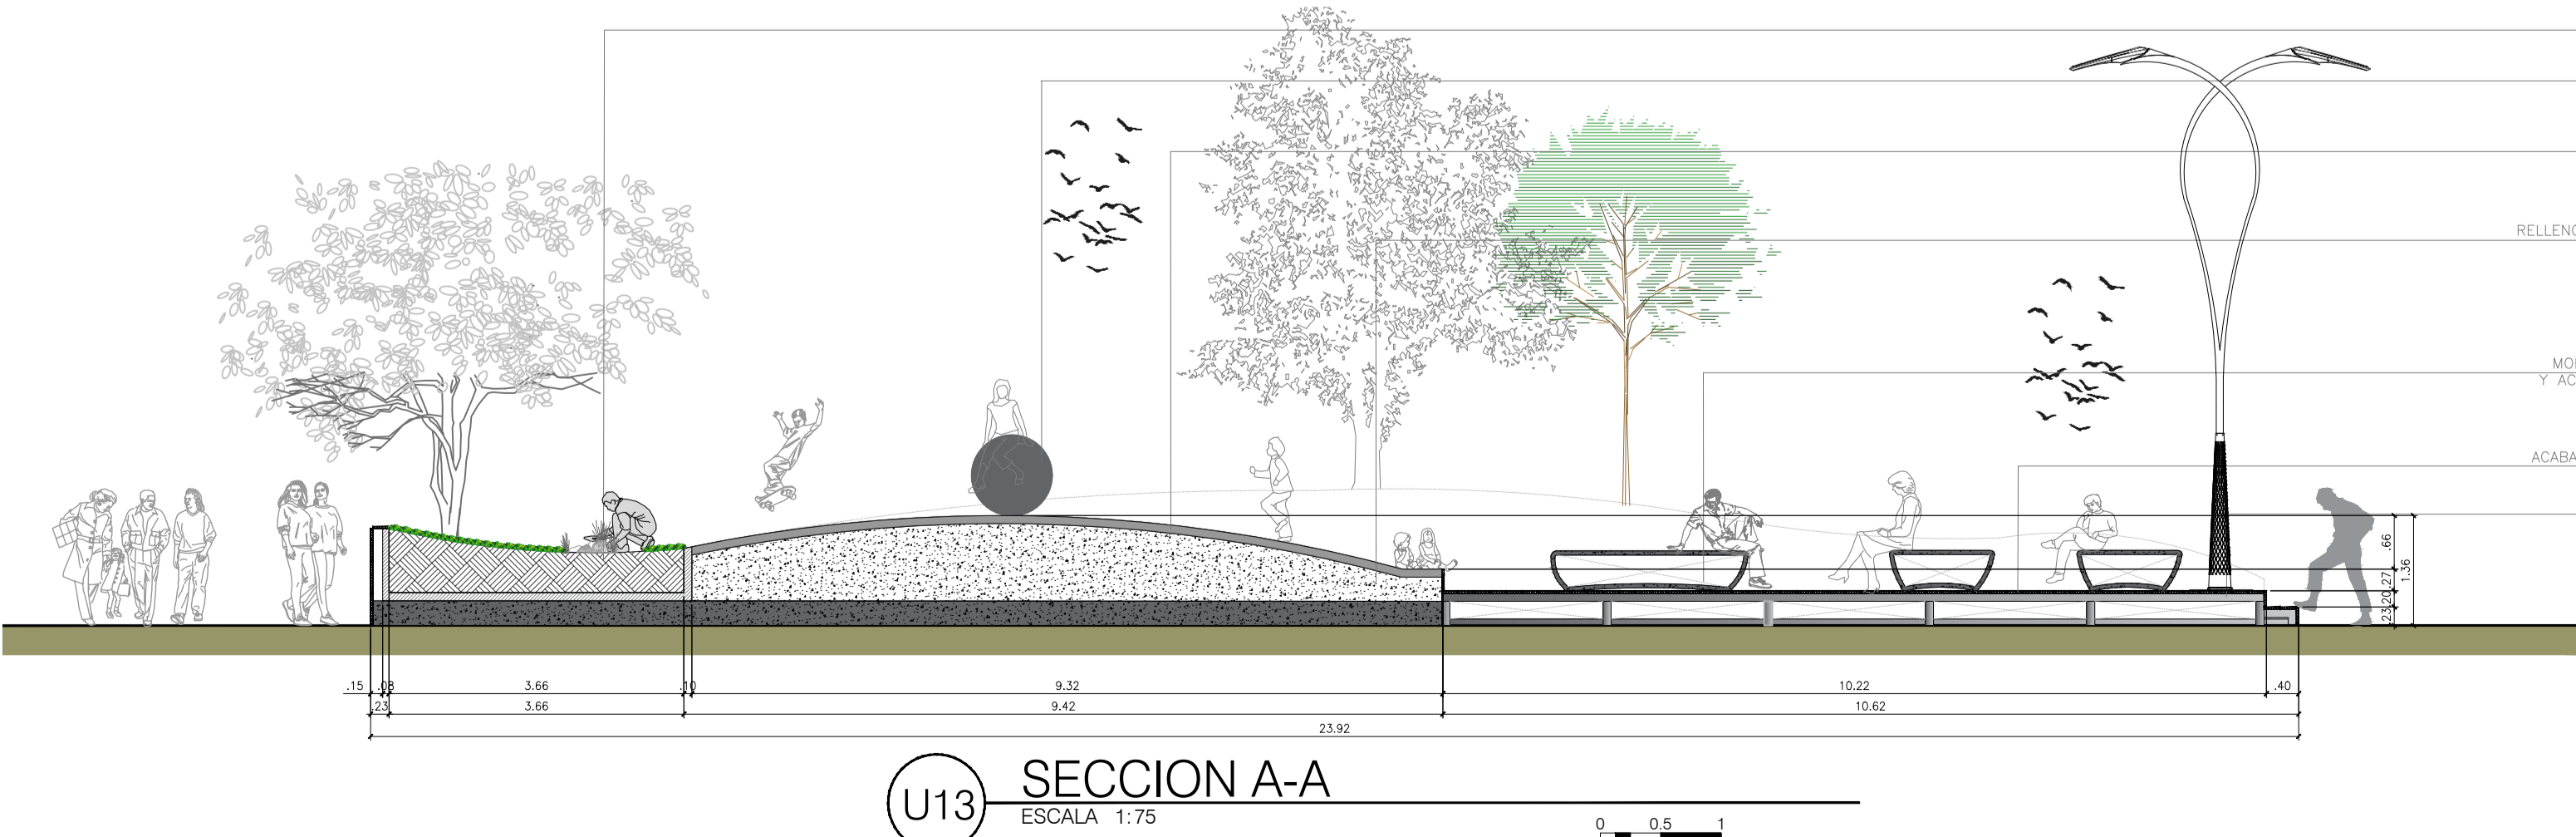

U13 PLANTA DETALLE URBANO
ESCALA 1:75

MATERIALIDAD

Base de llanta molida cubierta por una capa de EPDM REF-Plum Nike Grind Blend
Base de llanta molida cubierta por una capa de EPDM REF-Teal RAL 5024
Base de llanta molida cubierta por una capa de EPDM REF-Earth Yellow RAL 1006
Base de llanta molida cubierta por una capa de EPDM REF-Heather Violet RAL 4003
Deck es una combinación de aserrín natural con plásticos de alta tecnología. 50% MADERA, 40% HPDE y 10 % de aditivos o PVC
Concreto de 3.000 psi
Festucas es un césped de color verde oscuro tiene una alta resistencia a cualquier enfermedad, a temperaturas frías y no necesita mucho mantenimiento.

D1 DETALLE CONTENEDOR DE RAICES
ESCALA 1:25

D5 DETALLE DE LUMINARIA
SIN ESCALA

U13 DETALLE ISOMETRICO
ESCALA 1:50

D2 DETALLE DE ADOQUINES
ESCALA 1:25

D3 DETALLE DE MOBILIARIO
ESCALA 1:25

D4 DETALLE DE MOBILIARIO
ESCALA 1:25

U13 SECCION A-A
ESCALA 1:75

U13 SECCION B-B
ESCALA 1:75