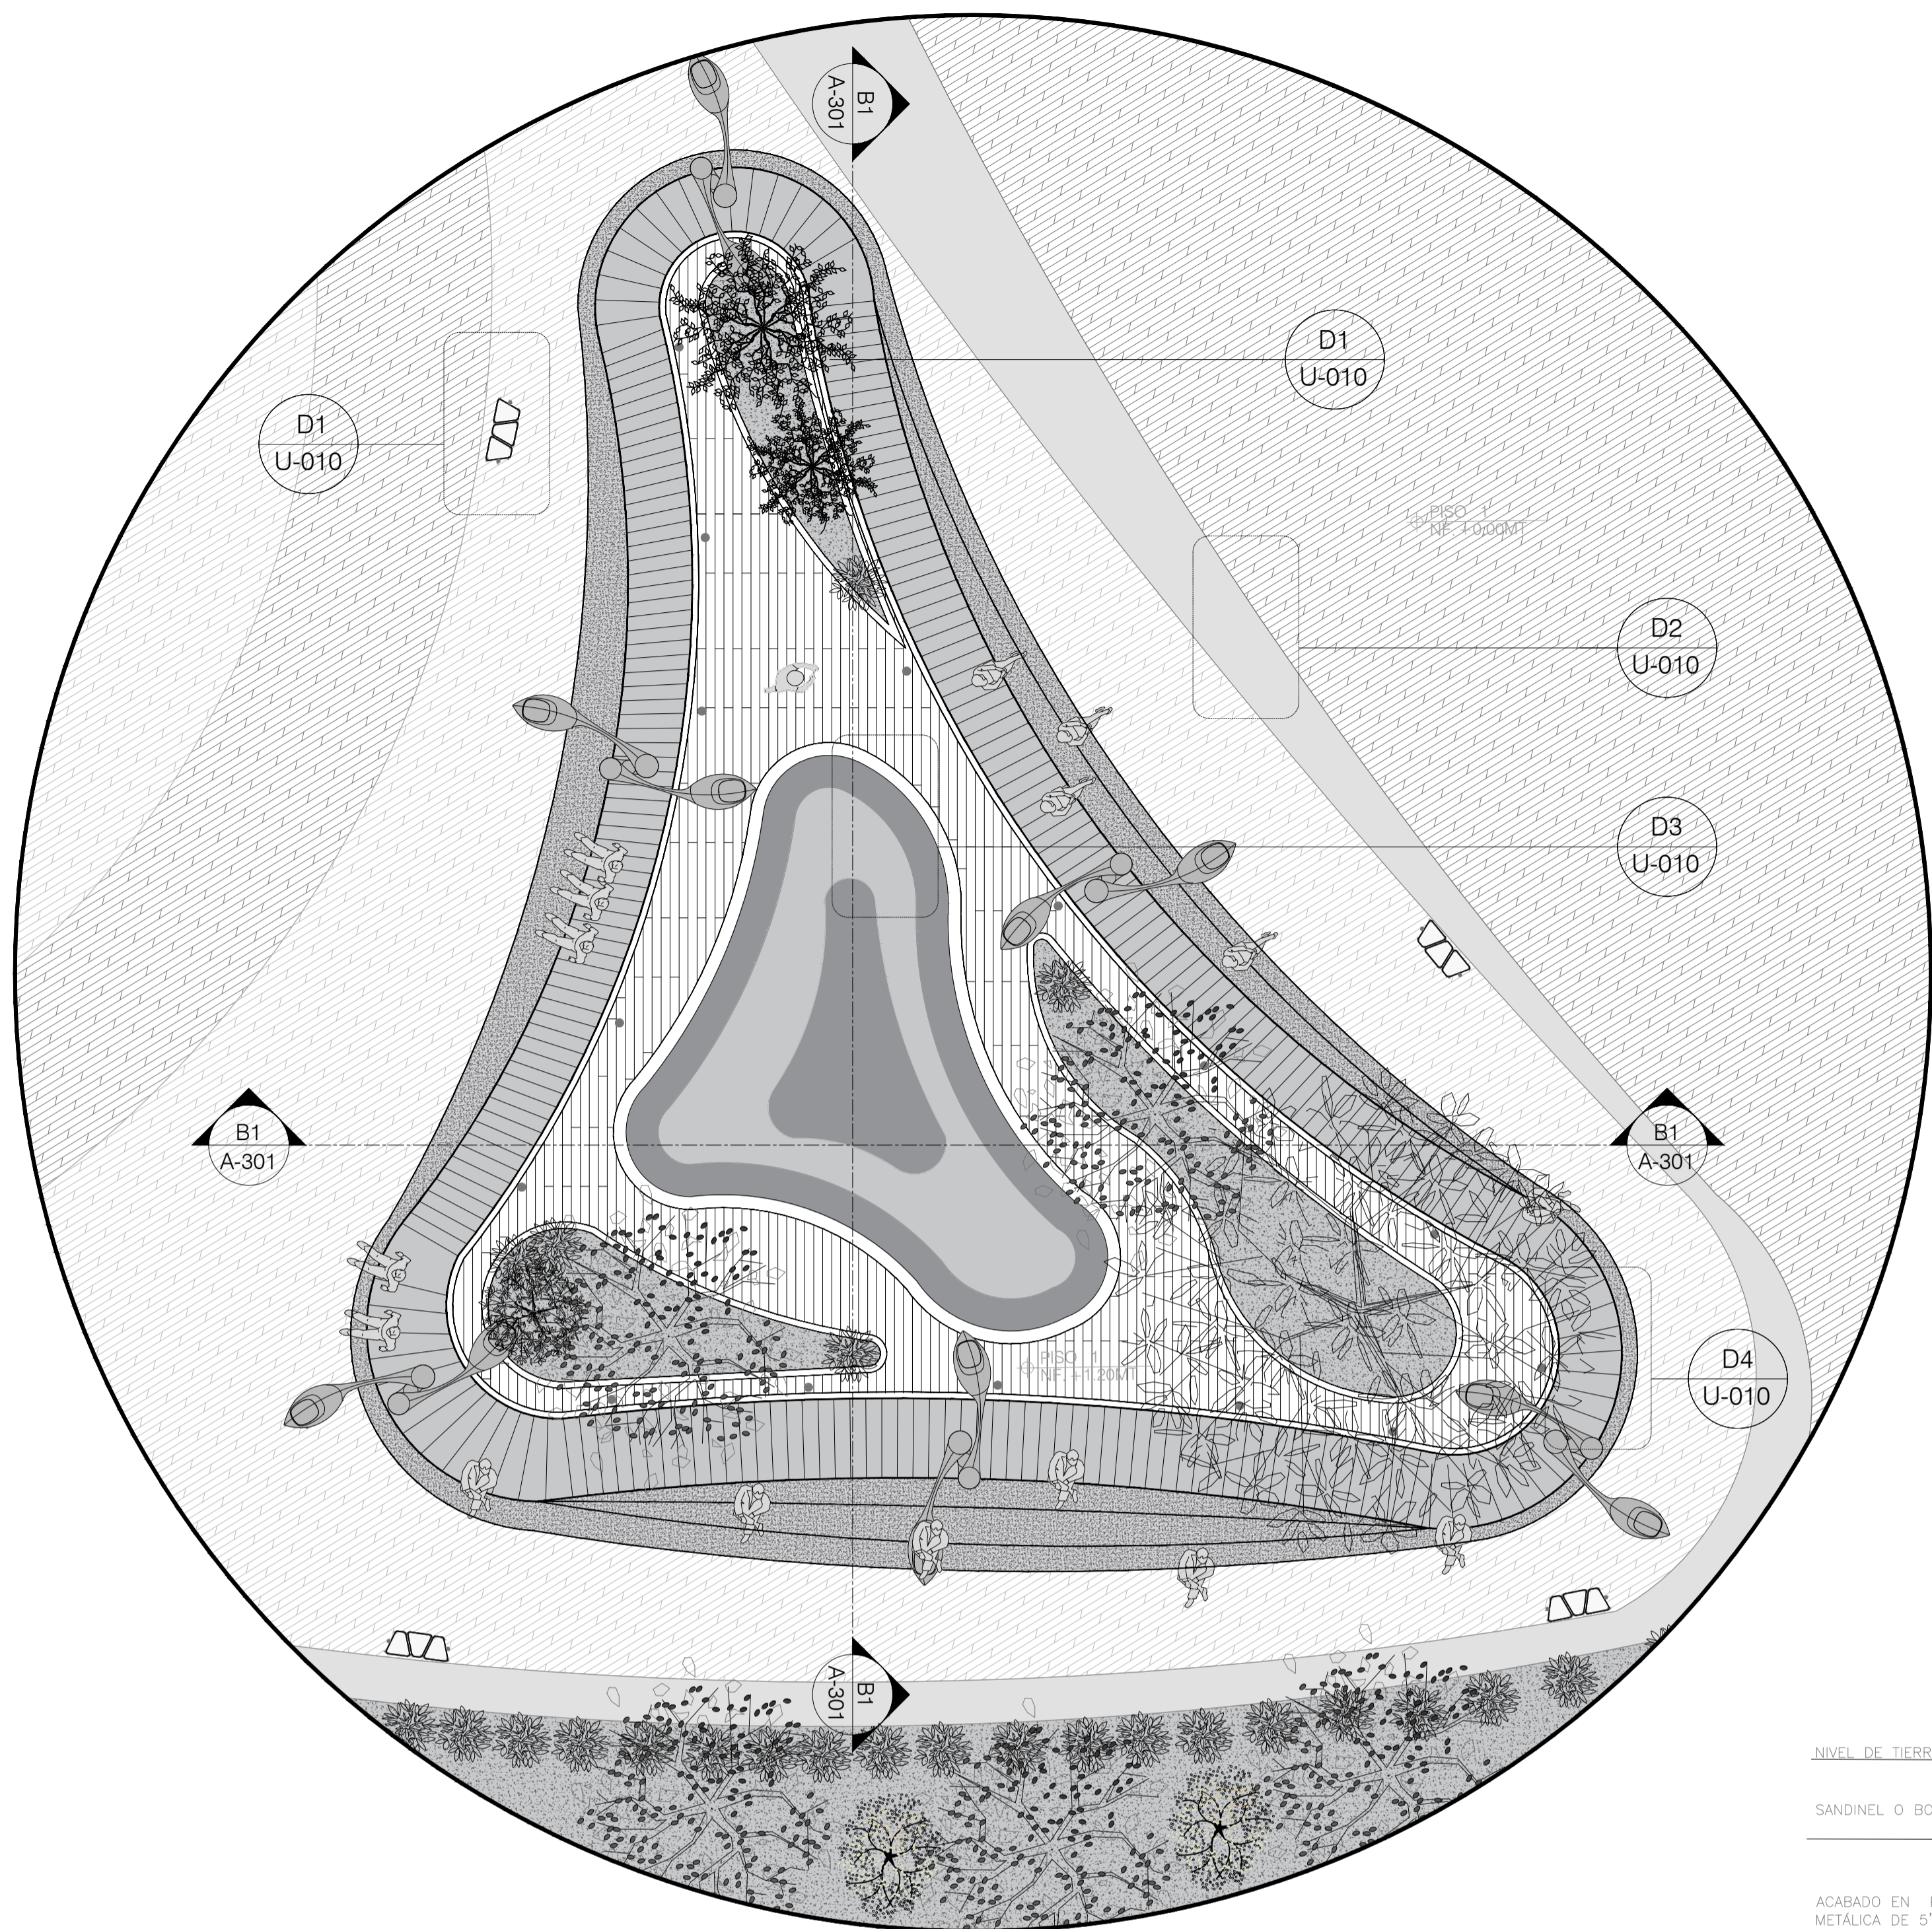

- 1 VEGETACIÓN Y ARBORIZACIÓN
- 2 REVESTIMIENTO EN DECK
- 3 VEGETACIÓN Y CESPED INDICADO
- 4 ARBUSTOS NATIVOS PEQUEÑOS
- 5 ARBUSTOS NATIVOS
- 6 ESCALONES EN CONCRETO
- 7 VEGETACIÓN Y CESPED INDICADO
- 8 ESPACIOS DE DESCANSO
- 9 ESPACIOS DE PERMANENCIA
- 10 ZONA DE JUEGOS

U12 PLANTA DETALLE URBANO
ESCALA 1:75

MATERIALIDAD

Base de llanta molida cubierta por una capa de EPDM REF:Plum Nike Grind Blend

Base de llanta molida cubierta por una capa de EPDM REF:Teal RAL 5024

Base de llanta molida cubierta por una capa de EPDM REF:Earth Yellow RAL 1006

Base de llanta molida cubierta por una capa de EPDM REF:Heather Violet RAL 4003

Deck es una combinación de aserrín natural con plásticos de alta tecnología. 50% MADERA, 40% HPDE y 10 % de aditivos o PVC

D1 DETALLE CONTENEDOR DE RAICES
ESCALA 1:25

D2 DETALLE DE ADOQUINES
ESCALA 1:75

D3 DETALLE ZONA RECREATIVA
ESCALA 1:75

D4 DETALLE DE TARIMA
ESCALA 1:75

U12 SECCION A-A
ESCALA 1:75

U12 SECCION A-A
ESCALA 1:75