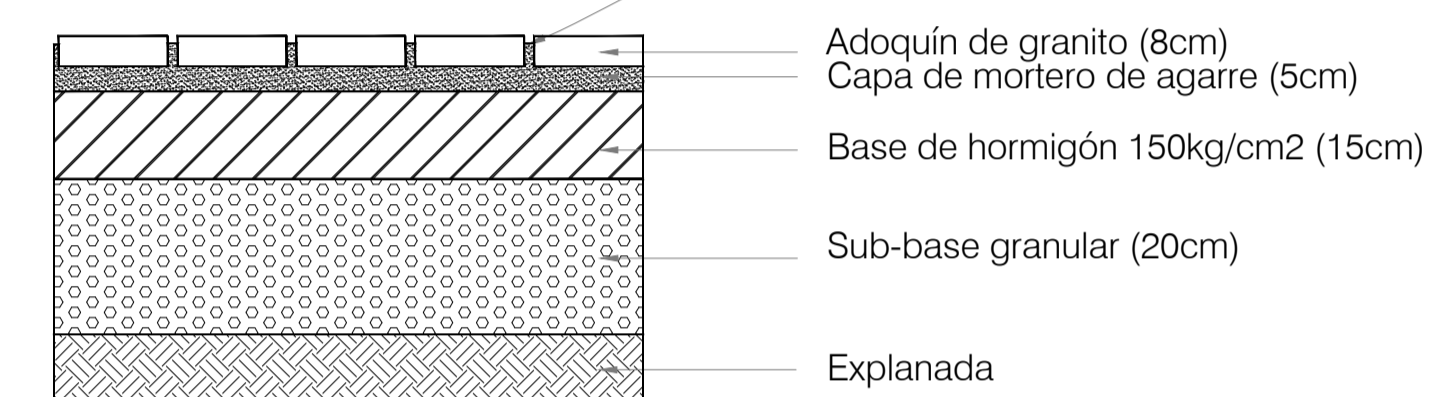

Concreto de 3.000 psi

Festucas es un césped de color verde oscuro tiene una alta resistencia a cualquier enfermedad, a temperaturas frías y no necesita mucho mantenimiento.

U12 DETALLE ISOMETRICO
ESCALA 1:75

D1 DETALLE CONTENEDOR DE RAICES
ESCALA 1:25

D2 DETALLE DE ADOQUINES
ESCALA 1:75

D3 DETALLE ZONA RECREATIVA
ESCALA 1:75

D4 DETALLE DE TARIMA
ESCALA 1:75

U12 SECCION A-A
ESCALA 1:75

U12 SECCION A-A
ESCALA 1:75