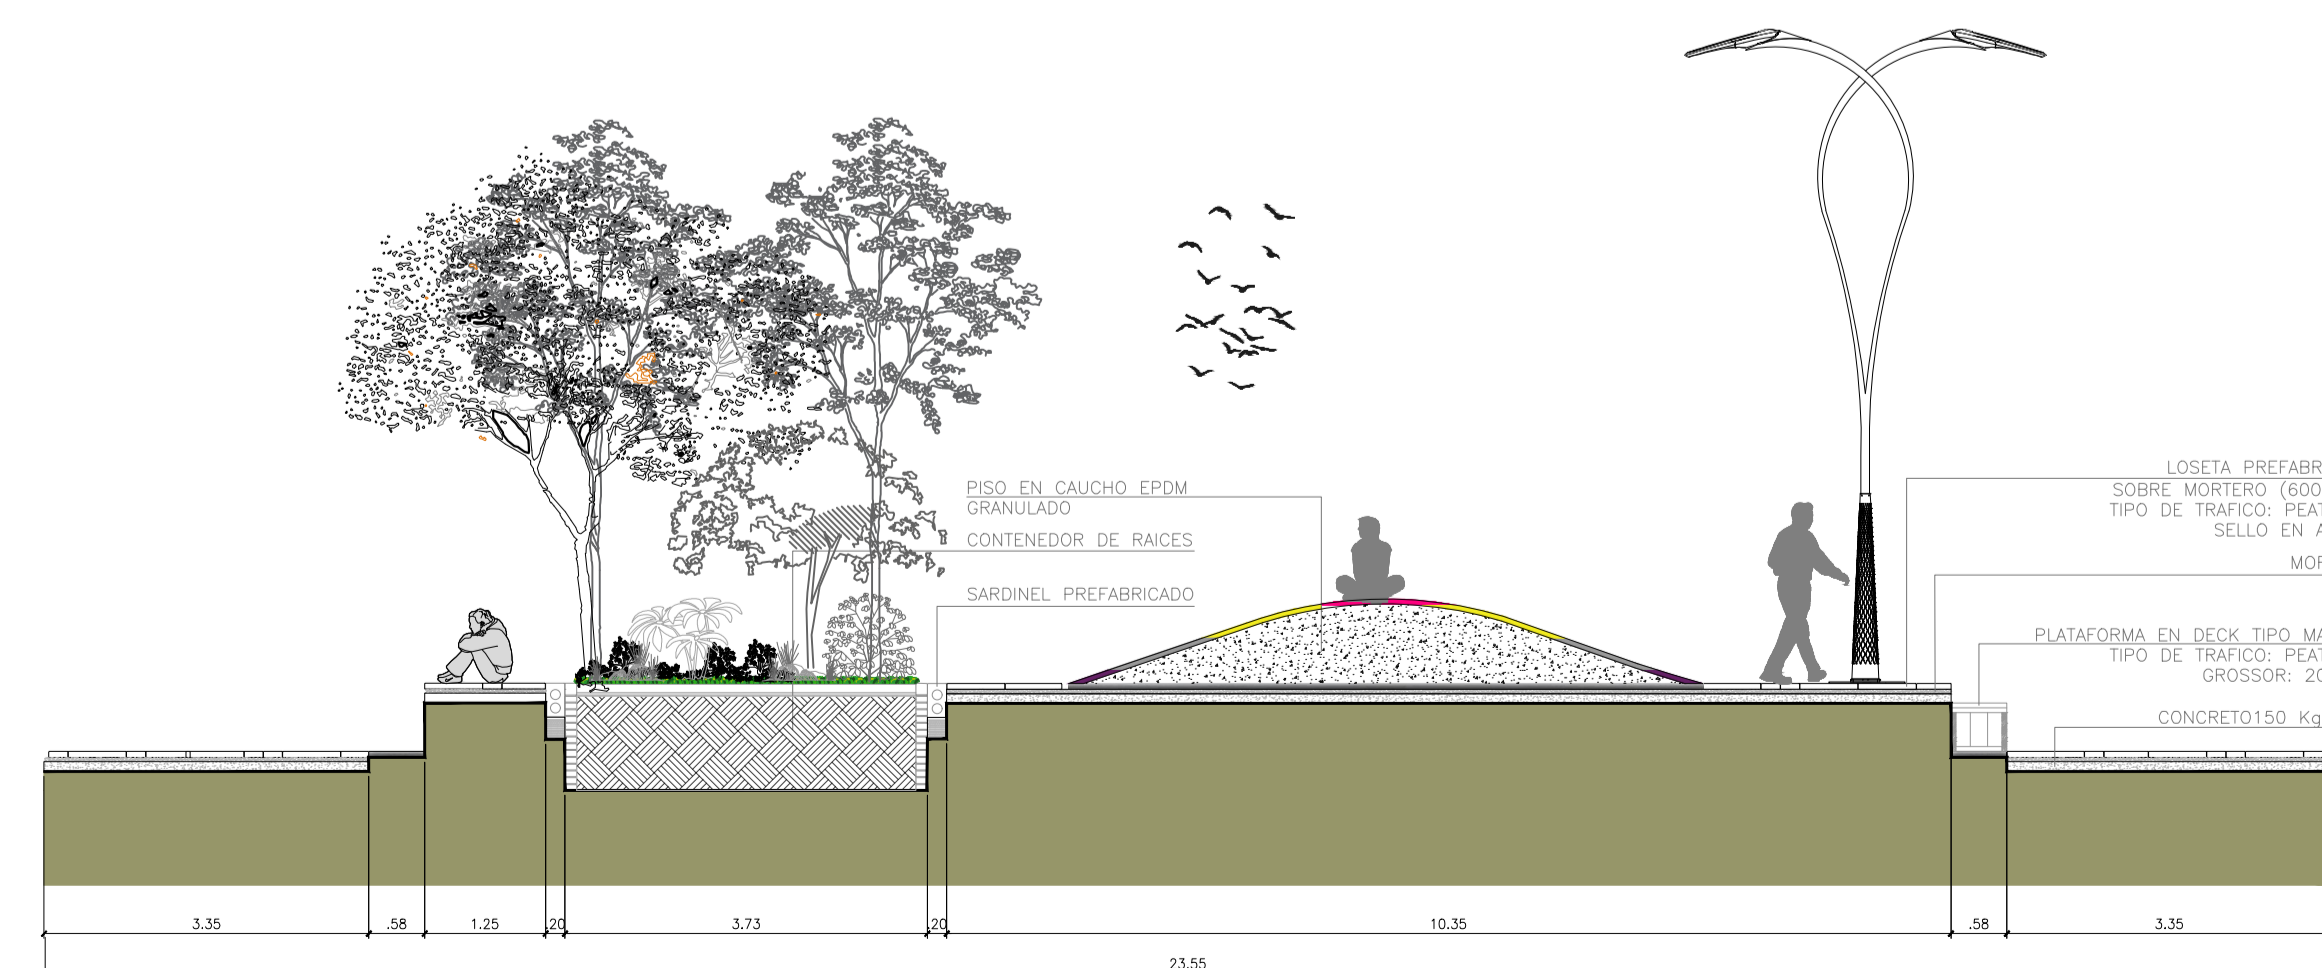

Concreto de 3.000 psi

Festucas es un césped de color verde oscuro tiene una alta resistencia a cualquier enfermedad, a temperaturas frías y no necesita mucho mantenimiento.

U12 DETALLE ISOMETRICO
ESCALA 1:75

D1 DETALLE CONTENEDOR DE RAICES
ESCALA 1:25

D2 DETALLE DE ADOQUINES
ESCALA 1:75

D3 DETALLE ZONA RECREATIVA
ESCALA 1:75

D4 DETALLE DE TARIMA
ESCALA 1:75

U12 SECCION A-A
ESCALA 1:75

U12 SECCION A-A
ESCALA 1:75