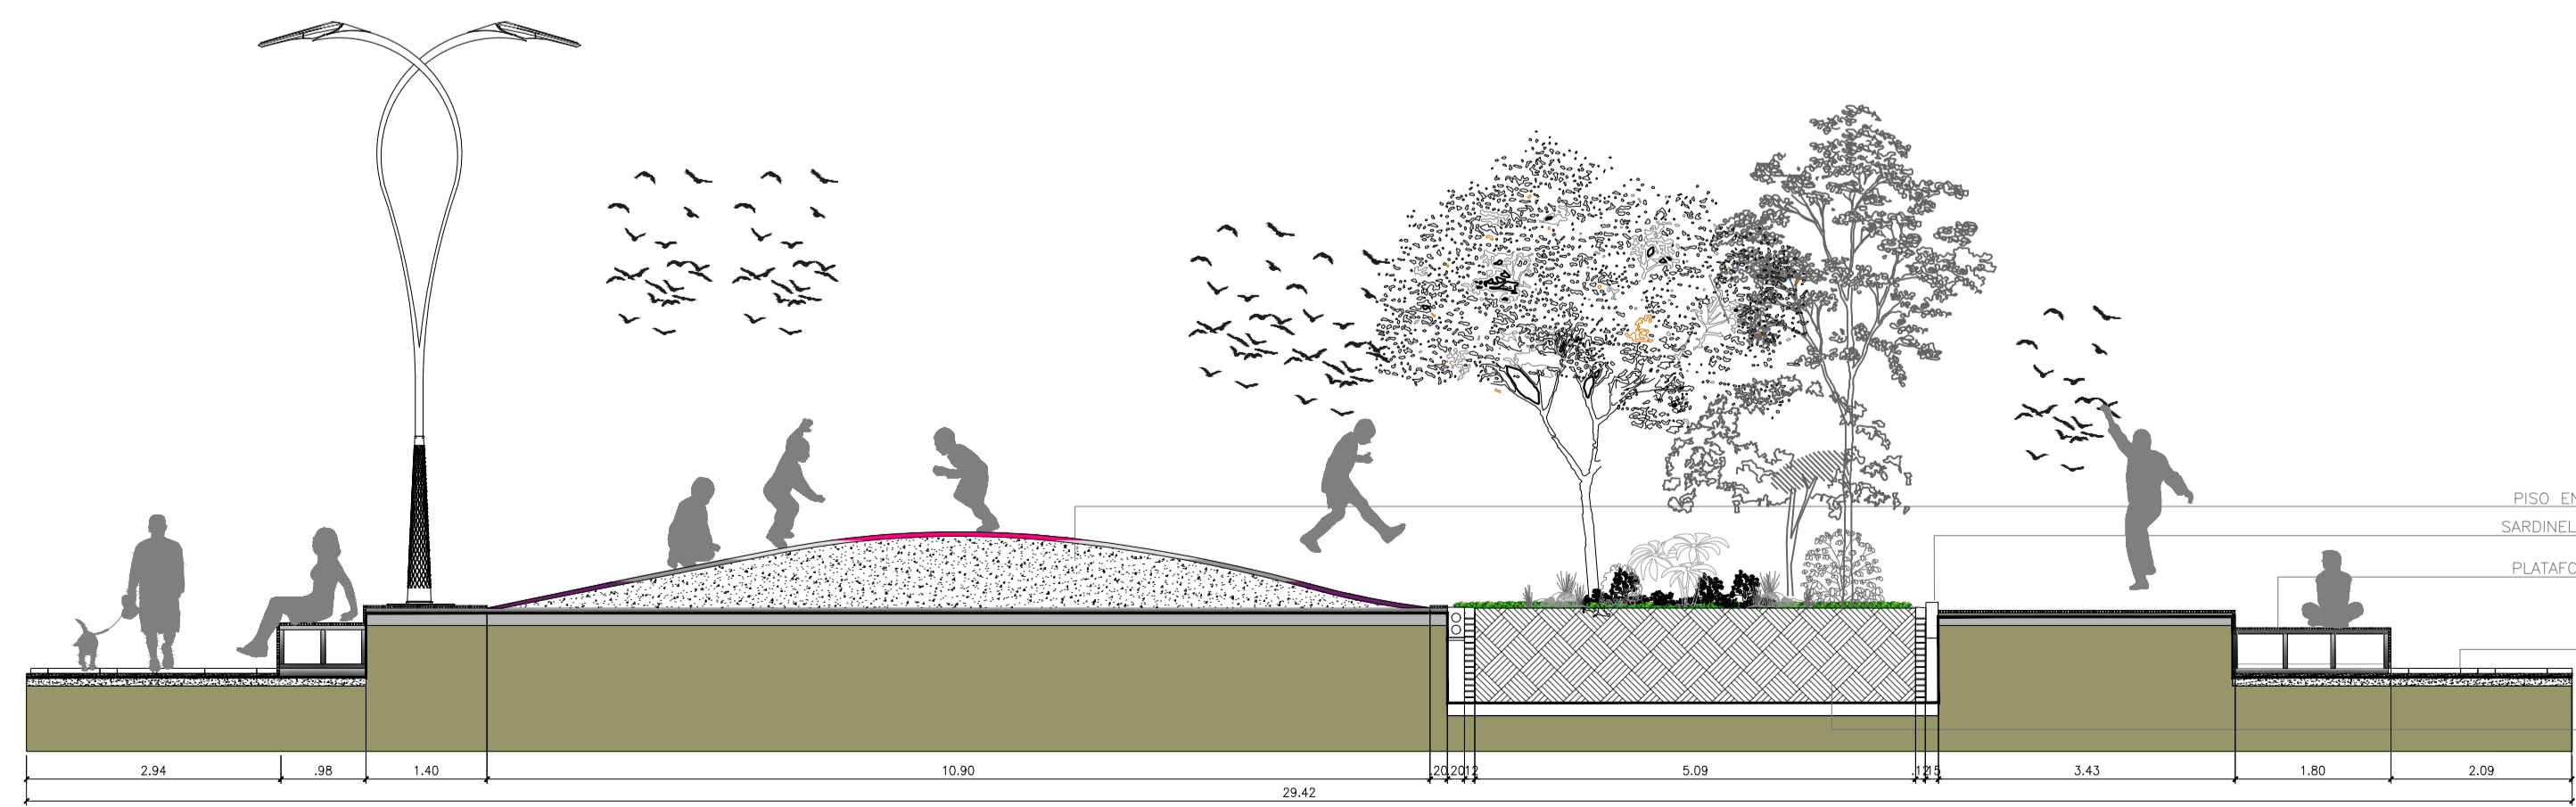

Base de llanta molida cubierta por una capa de EPDM REF:Heather Violet RAL 4003

Deck es una combinación de aserrín natural con plásticos de alta tecnología. 50% MADERA, 40% HPDE y 10 % de aditivos o PVC

Concreto de 3.000 psi

Festucas es un césped de color verde oscuro tiene una alta resistencia a cualquier enfermedad, a temperaturas frías y no necesita mucho mantenimiento.

U12 DETALLE ISOMETRICO
ESCALA 1:75

D1 DETALLE CONTENEDOR DE RAICES
ESCALA 1:25

D2 DETALLE DE ADOQUINES
ESCALA 1:75

D3 DETALLE ZONA RECREATIVA
ESCALA 1:75

D4 DETALLE DE TARIMA
ESCALA 1:75

U12 SECCION A-A
ESCALA 1:75

U12 SECCION A-A
ESCALA 1:75