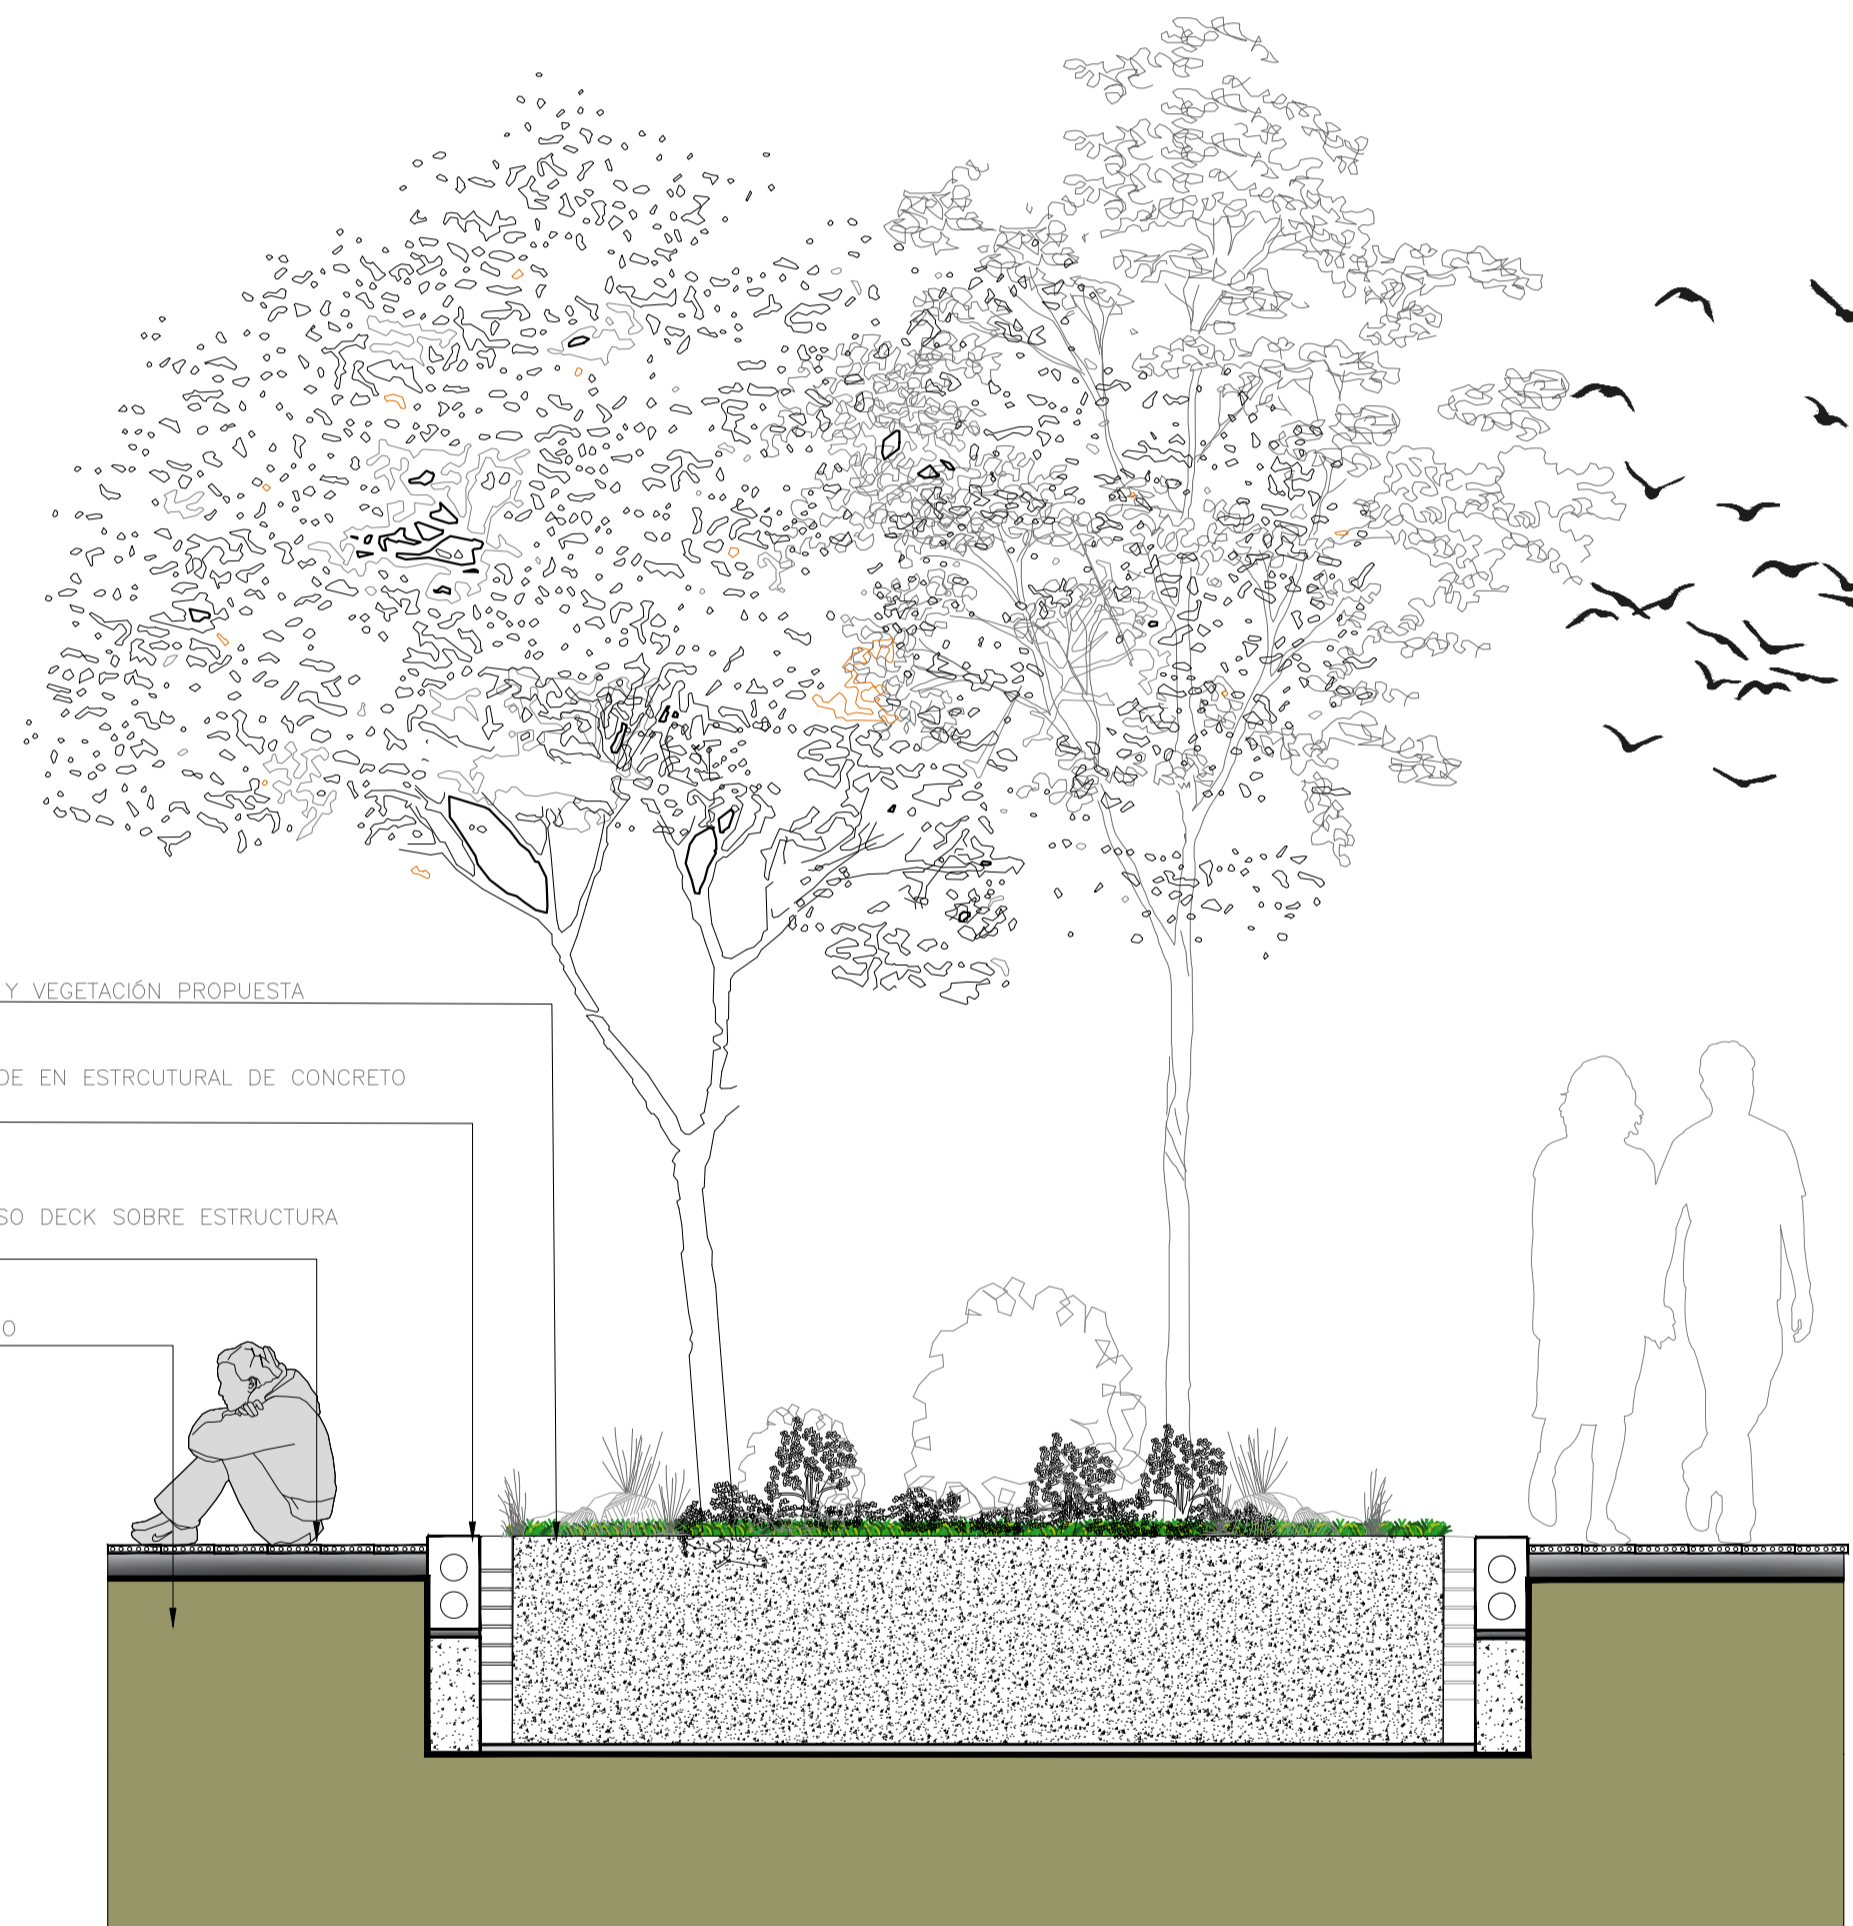

U12 PLANTA DETALLE URBANO
ESCALA 1:75

MATERIALIDAD

Base de llanta molida cubierta por una capa de EPDM REF:Plum Nike Grind Blend

Base de llanta molida cubierta por una capa de EPDM REF:Teal RAL 5024

Base de llanta molida cubierta por una capa de EPDM REF:Earth Yellow RAL 1006

Base de llanta molida cubierta por una capa de EPDM REF:Heather Violet RAL 4003

Deck es una combinación de aserrín natural con plásticos de alta tecnología. 50% MADERA, 40% HPDE y 10 % de aditivos o PVC

Concreto de 3.000 psi

Festucas es un césped de color verde oscuro tiene una alta resistencia a cualquier enfermedad, a temperaturas frías y no necesita mucho mantenimiento.

U12 DETALLE ISOMETRICO
ESCALA 1:75

D1 DETALLE CONTENEDOR DE RAICES
ESCALA 1:25

D2 DETALLE DE ADOQUINES
ESCALA 1:75

D3 DETALLE ZONA RECREATIVA
ESCALA 1:75

D4 DETALLE DE TARIMA
ESCALA 1:75

U12 SECCION A-A
ESCALA 1:75

U12 SECCION A-A
ESCALA 1:75