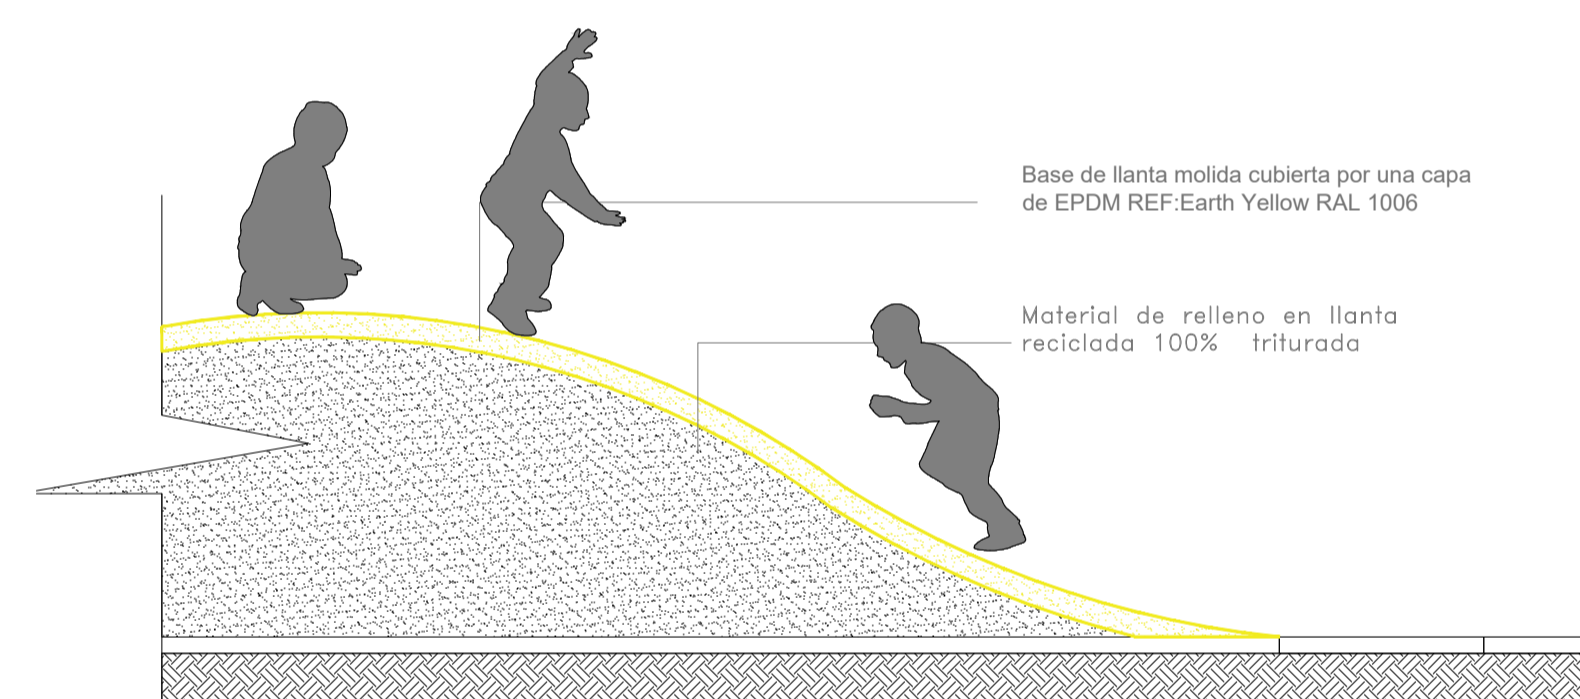

Concreto de 3.000 psi

Festucas es un césped de color verde oscuro tiene una alta resistencia a cualquier enfermedad, a temperaturas frías y no necesita mucho mantenimiento.

U12 DETALLE ISOMETRICO
ESCALA 1:75

D1 DETALLE CONTENEDOR DE RAICES
ESCALA 1:25

D2 DETALLE DE ADOQUINES
ESCALA 1:75

D3 DETALLE ZONA RECREATIVA
ESCALA 1:75

D4 DETALLE DE TARIMA
ESCALA 1:75

U12 SECCION A-A
ESCALA 1:75

U12 SECCION A-A
ESCALA 1:75