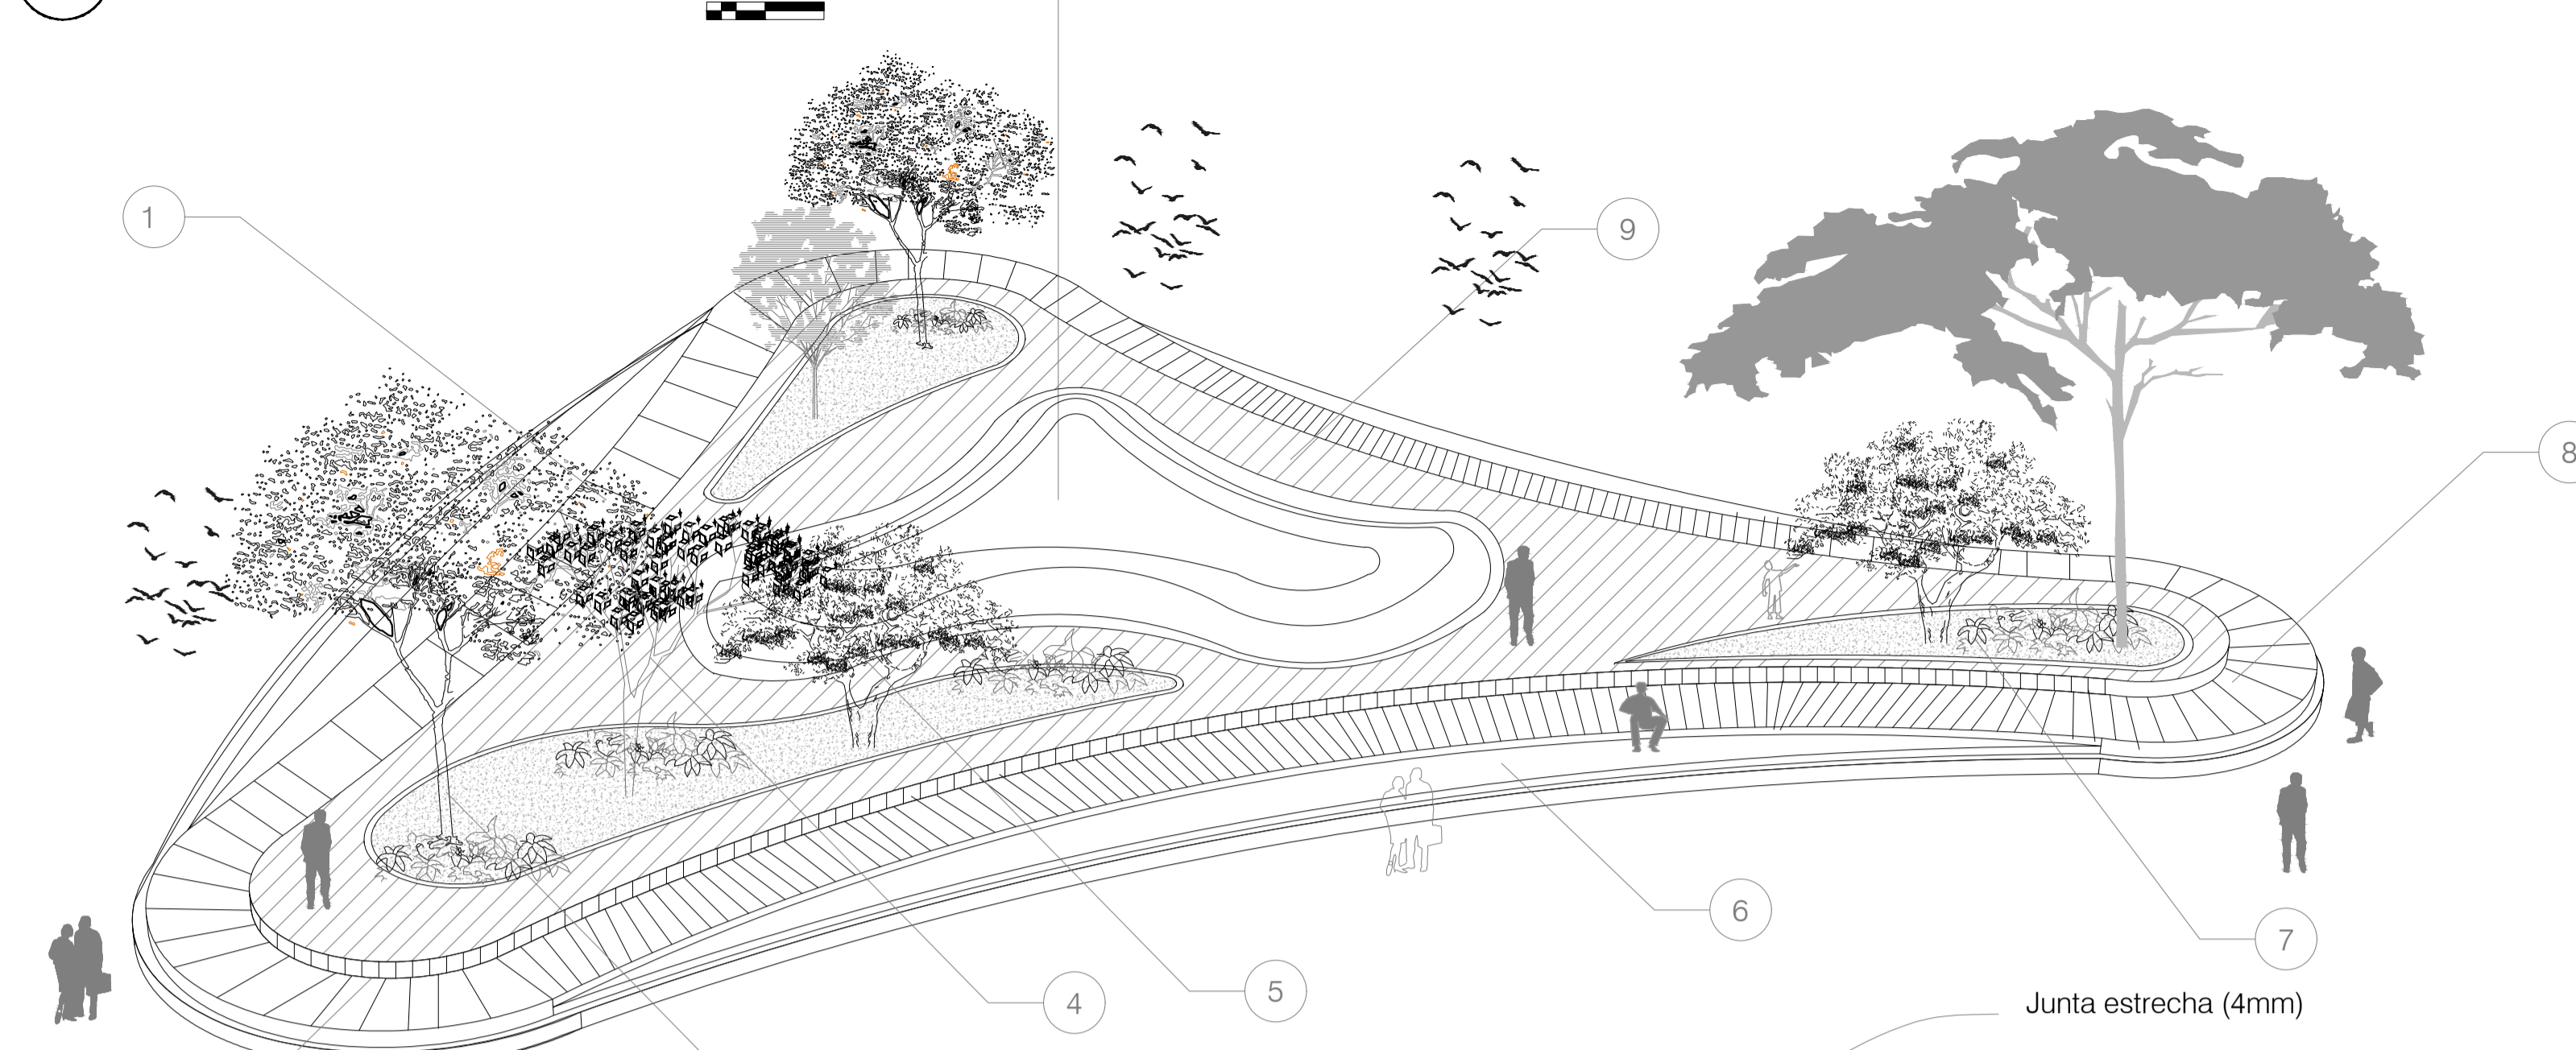

U12 PLANTA DETALLE URBANO
ESCALA 1:75

MATERIALIDAD

Base de llanta molida cubierta por una capa de EPDM REF:Plum Nike Grind Blend

Base de llanta molida cubierta por una capa de EPDM REF:Teal RAL 5024

Base de llanta molida cubierta por una capa de EPDM REF:Earth Yellow RAL 1006

Base de llanta molida cubierta por una capa de EPDM REF:Heather Violet RAL 4003

Deck es una combinación de aserrín natural con plásticos de alta tecnología. 50% MADERA, 40% HPDE y 10 % de aditivos o PVC

Concreto de 3.000 psi

Festucas es un césped de color verde oscuro tiene una alta resistencia a cualquier enfermedad, a temperaturas frías y no necesita mucho mantenimiento.

U12 DETALLE ISOMETRICO
ESCALA 1:75

D1 DETALLE CONTENEDOR DE RAICES
ESCALA 1:25

D2 DETALLE DE ADOQUINES
ESCALA 1:75

D3 DETALLE ZONA RECREATIVA
ESCALA 1:75

D4 DETALLE DE TARIMA
ESCALA 1:75

U12 SECCION A-A
ESCALA 1:75

U12 SECCION A-A
ESCALA 1:75