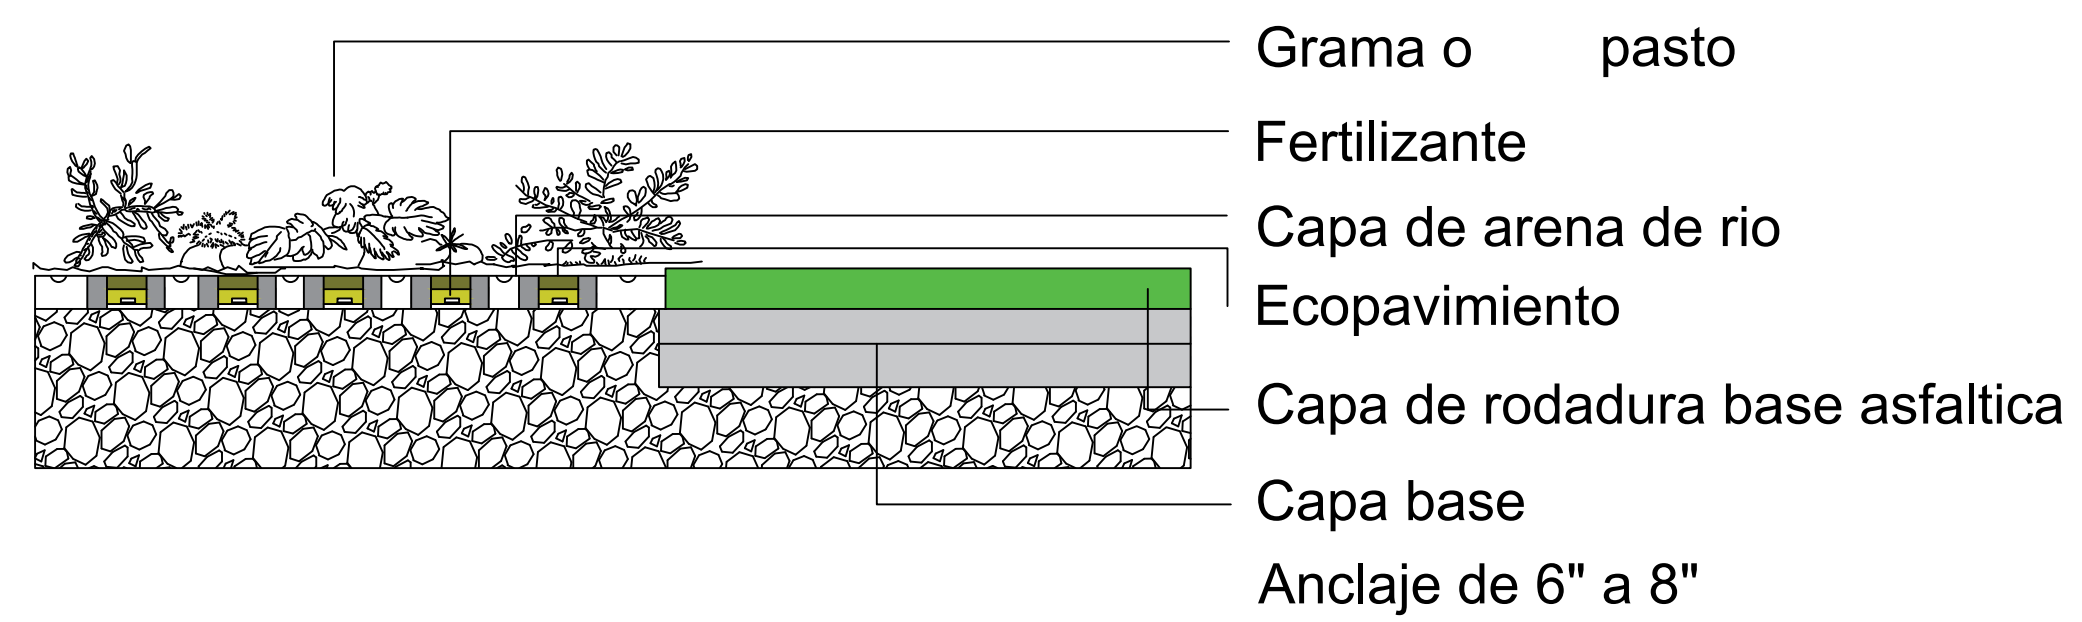

SISTEMA GRAMA

SISTEMA ACABADO RECICLADO

SISTEMA RETENCION TALUD

LUMINARIA LED CON PANEL FOTOVOLTAICO

CULTIVO HIDROPONICO

DETALLE TIPOS DE PISO Y MOBILIARIO

ESCALA INDICADA	FECHA 6 DE DICIEMBRE
ARCHIVO	FECHA COPIA
DIBUJO	ELABORACIÓN