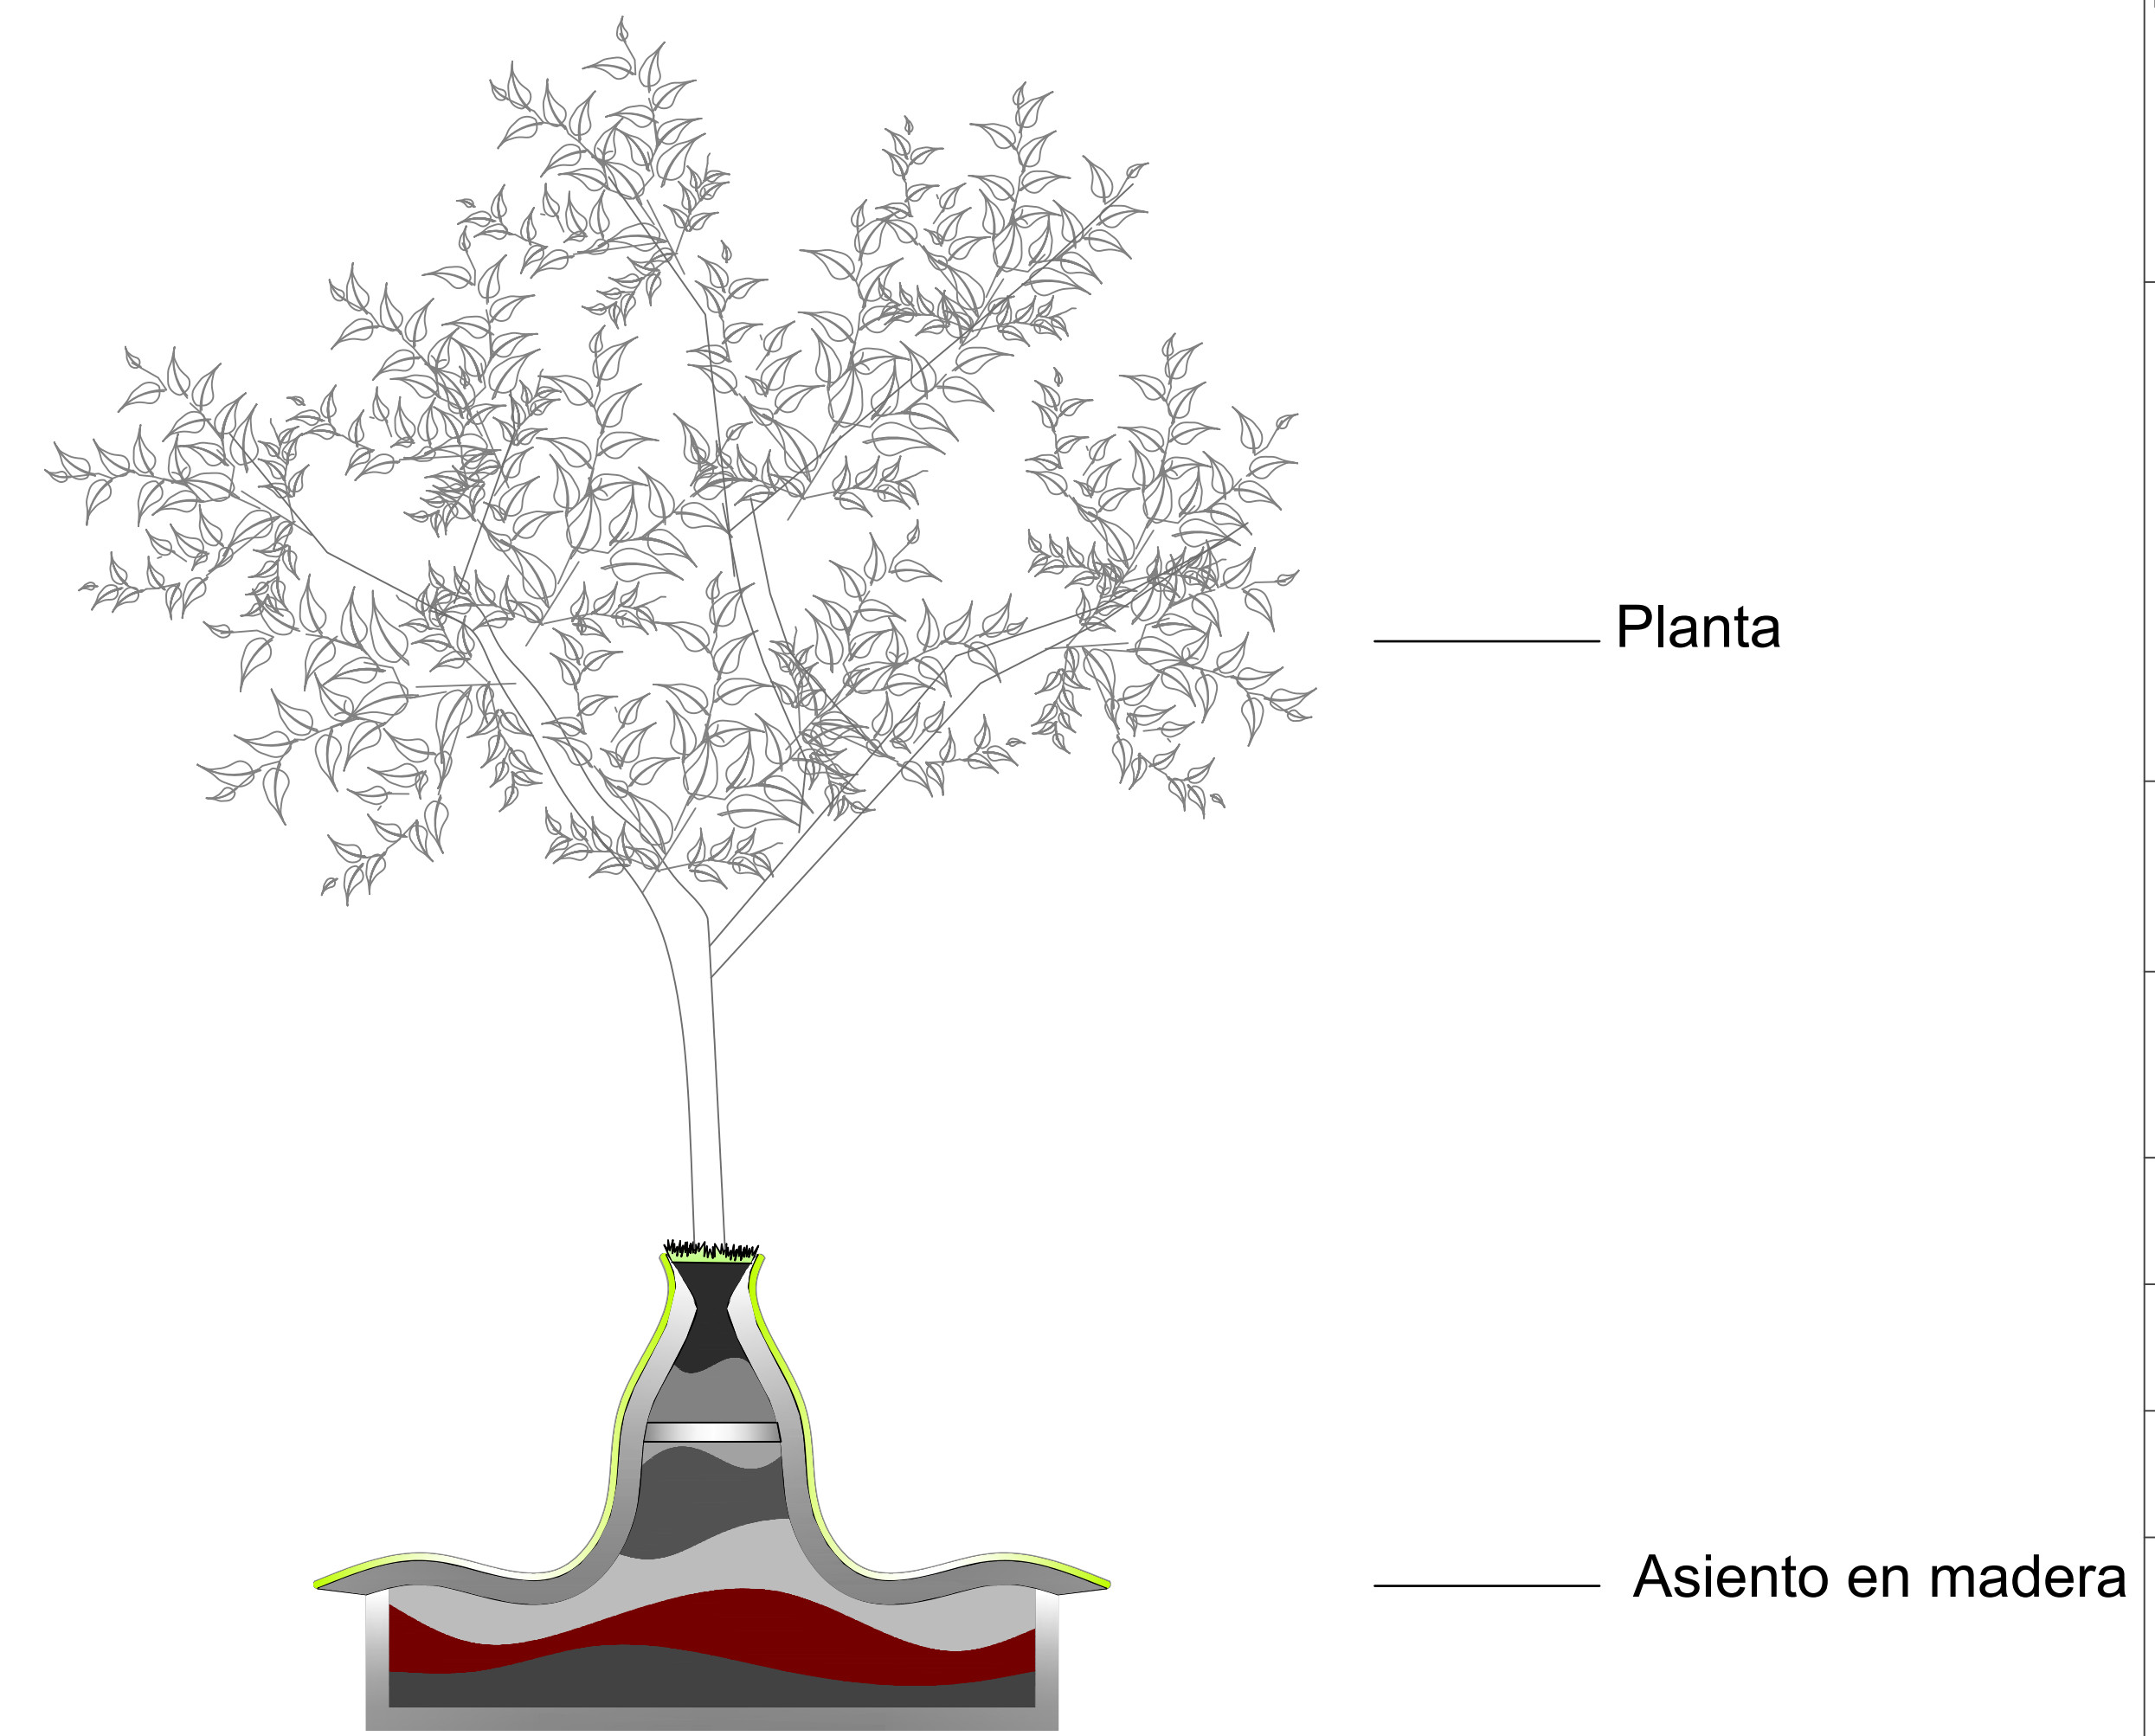

SISTEMA GRAMA

SISTEMA ACABADO RECICLADO

SISTEMA RETENCION TALUD

LUMINARIA LED CON PANEL FOTOVOLTAICO

CULTIVO HIDROPONICO

DETALLE TIPOS DE PISO Y MOBILIARIO

ESCALA INDICADA	FECHA 6 DE DICIEMBRE
ARCHIVO	FECHA COPIA
DIBUJO	ELABORACIÓN