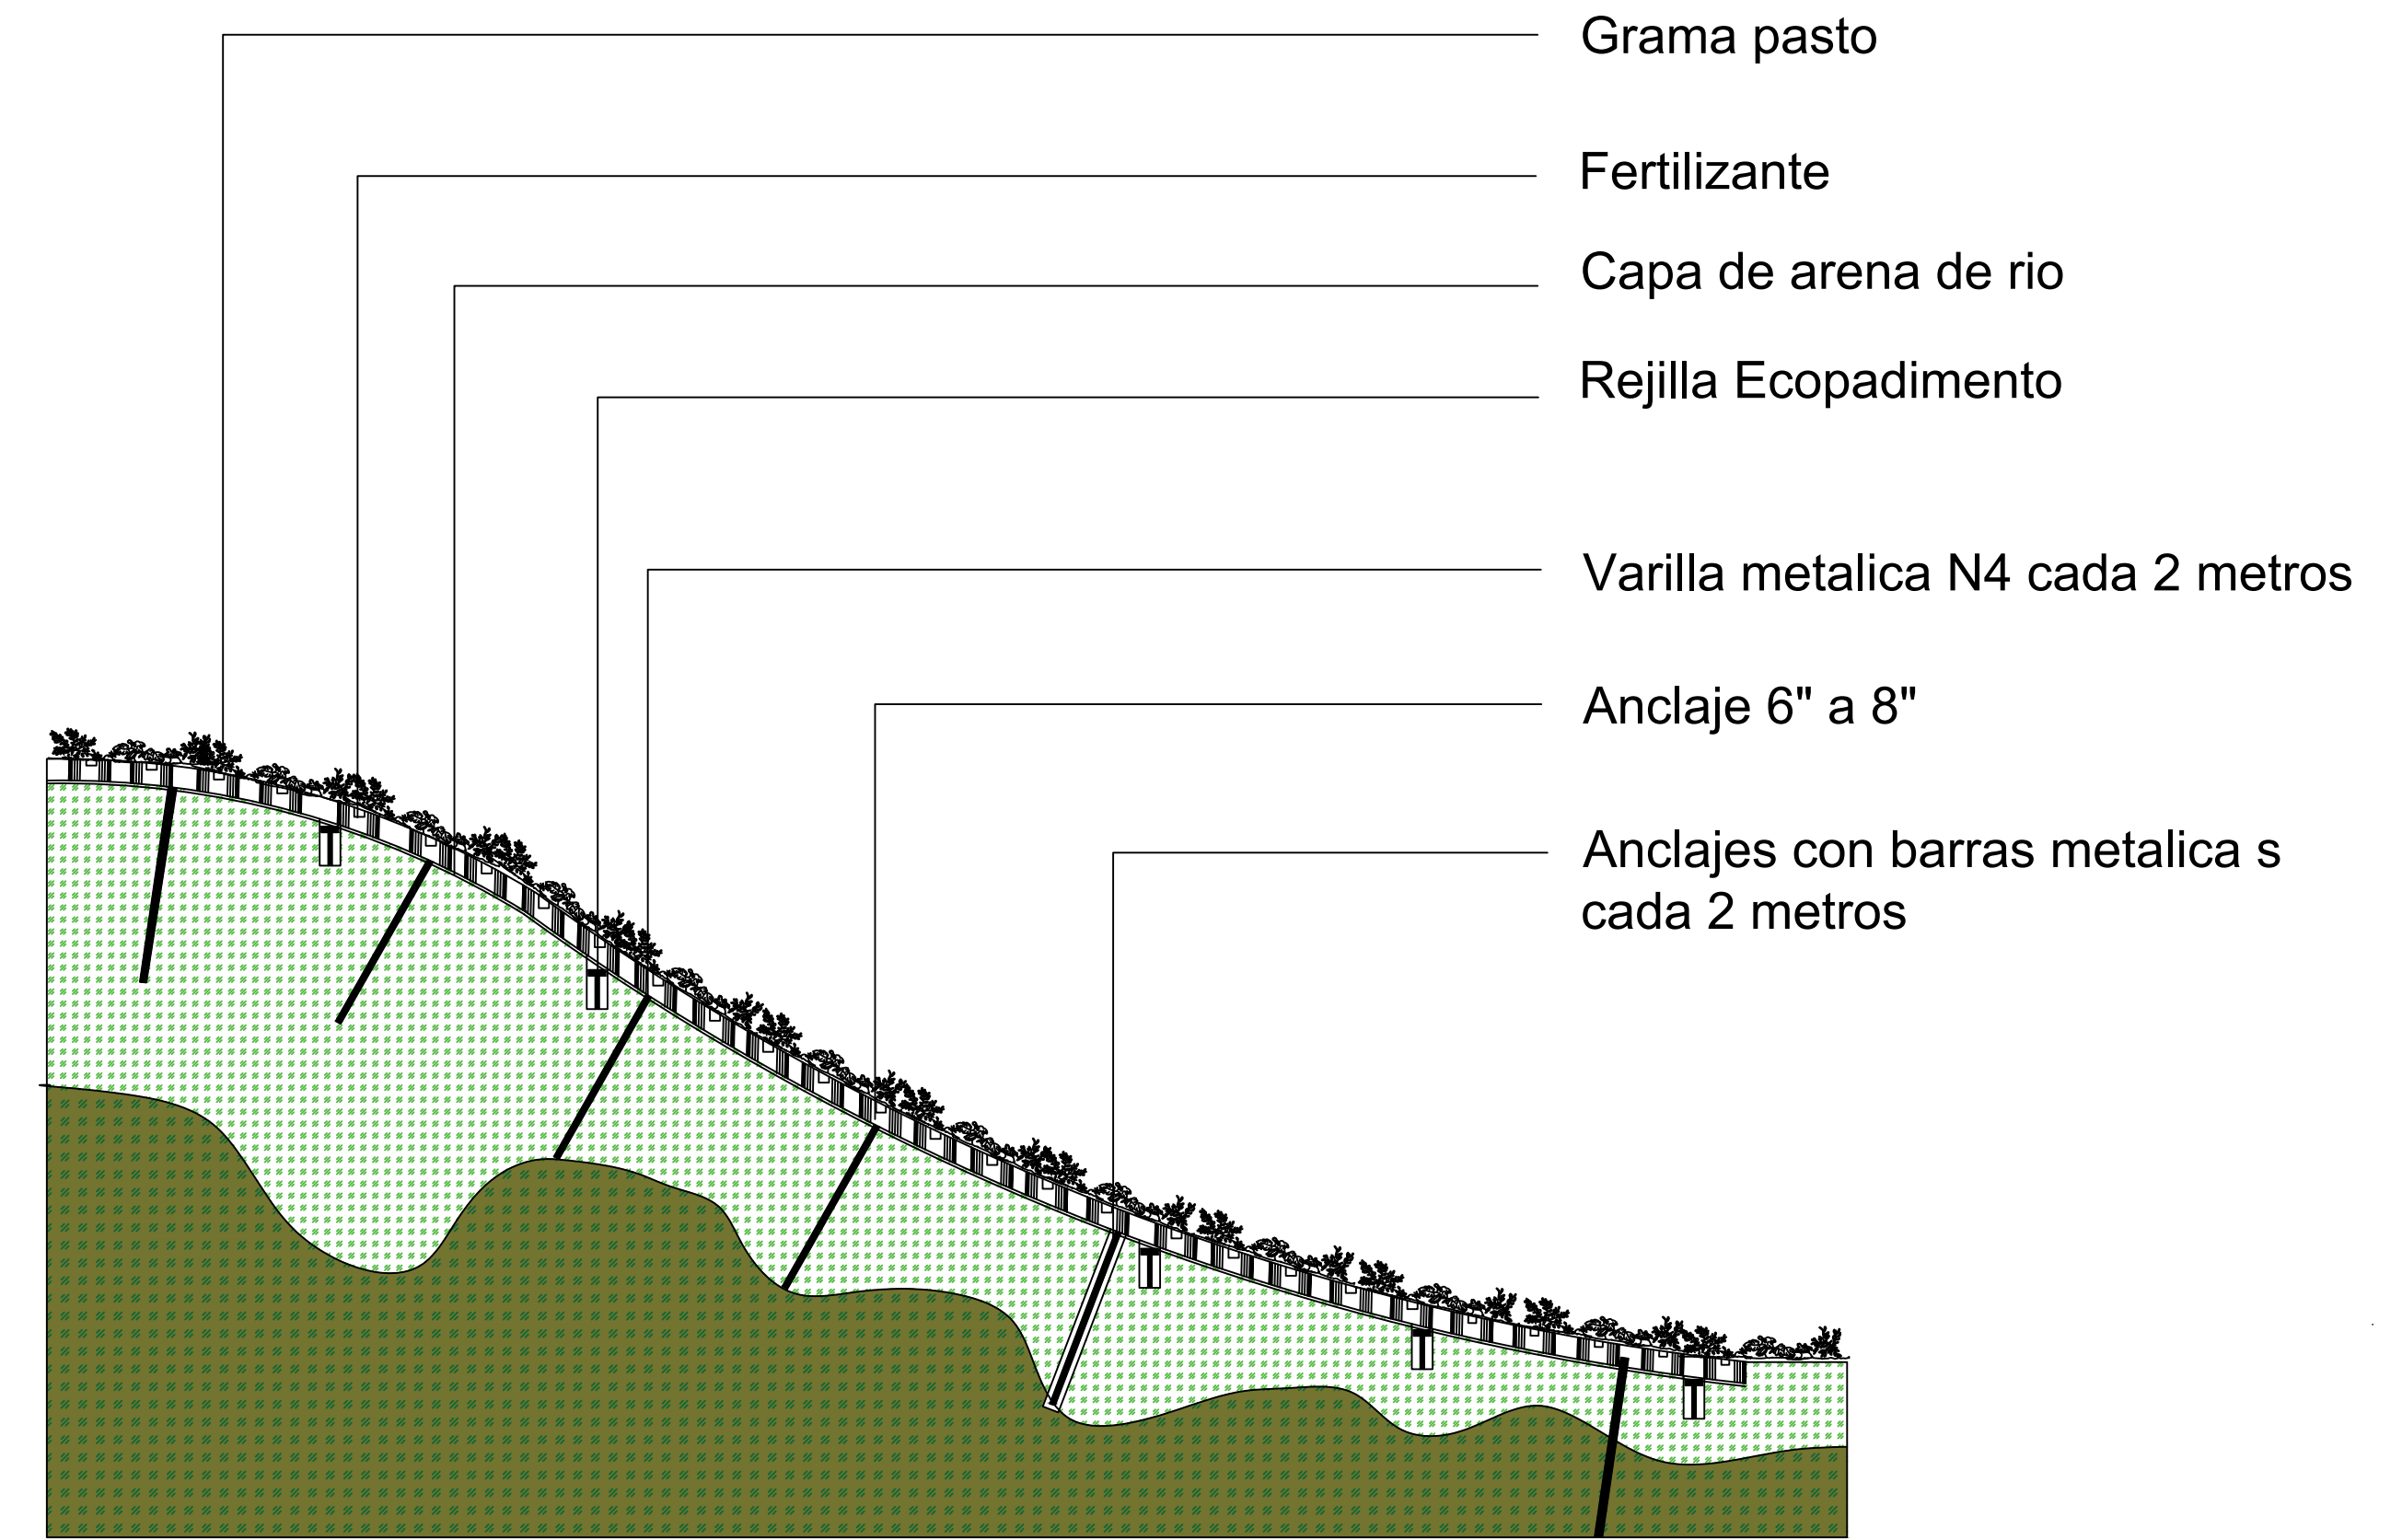

SISTEMA GRAMA

SISTEMA ACABADO RECICLADO

SISTEMA RETENCION TALUD

LUMINARIA LED CON PANEL FOTOVOLTAICO

CULTIVO HIDROPONICO

DETALLE TIPOS DE PISO Y MOBILIARIO

ESCALA INDICADA	FECHA 6 DE DICIEMBRE
ARCHIVO	FECHA COPIA
DIBUJO	ELABORACIÓN