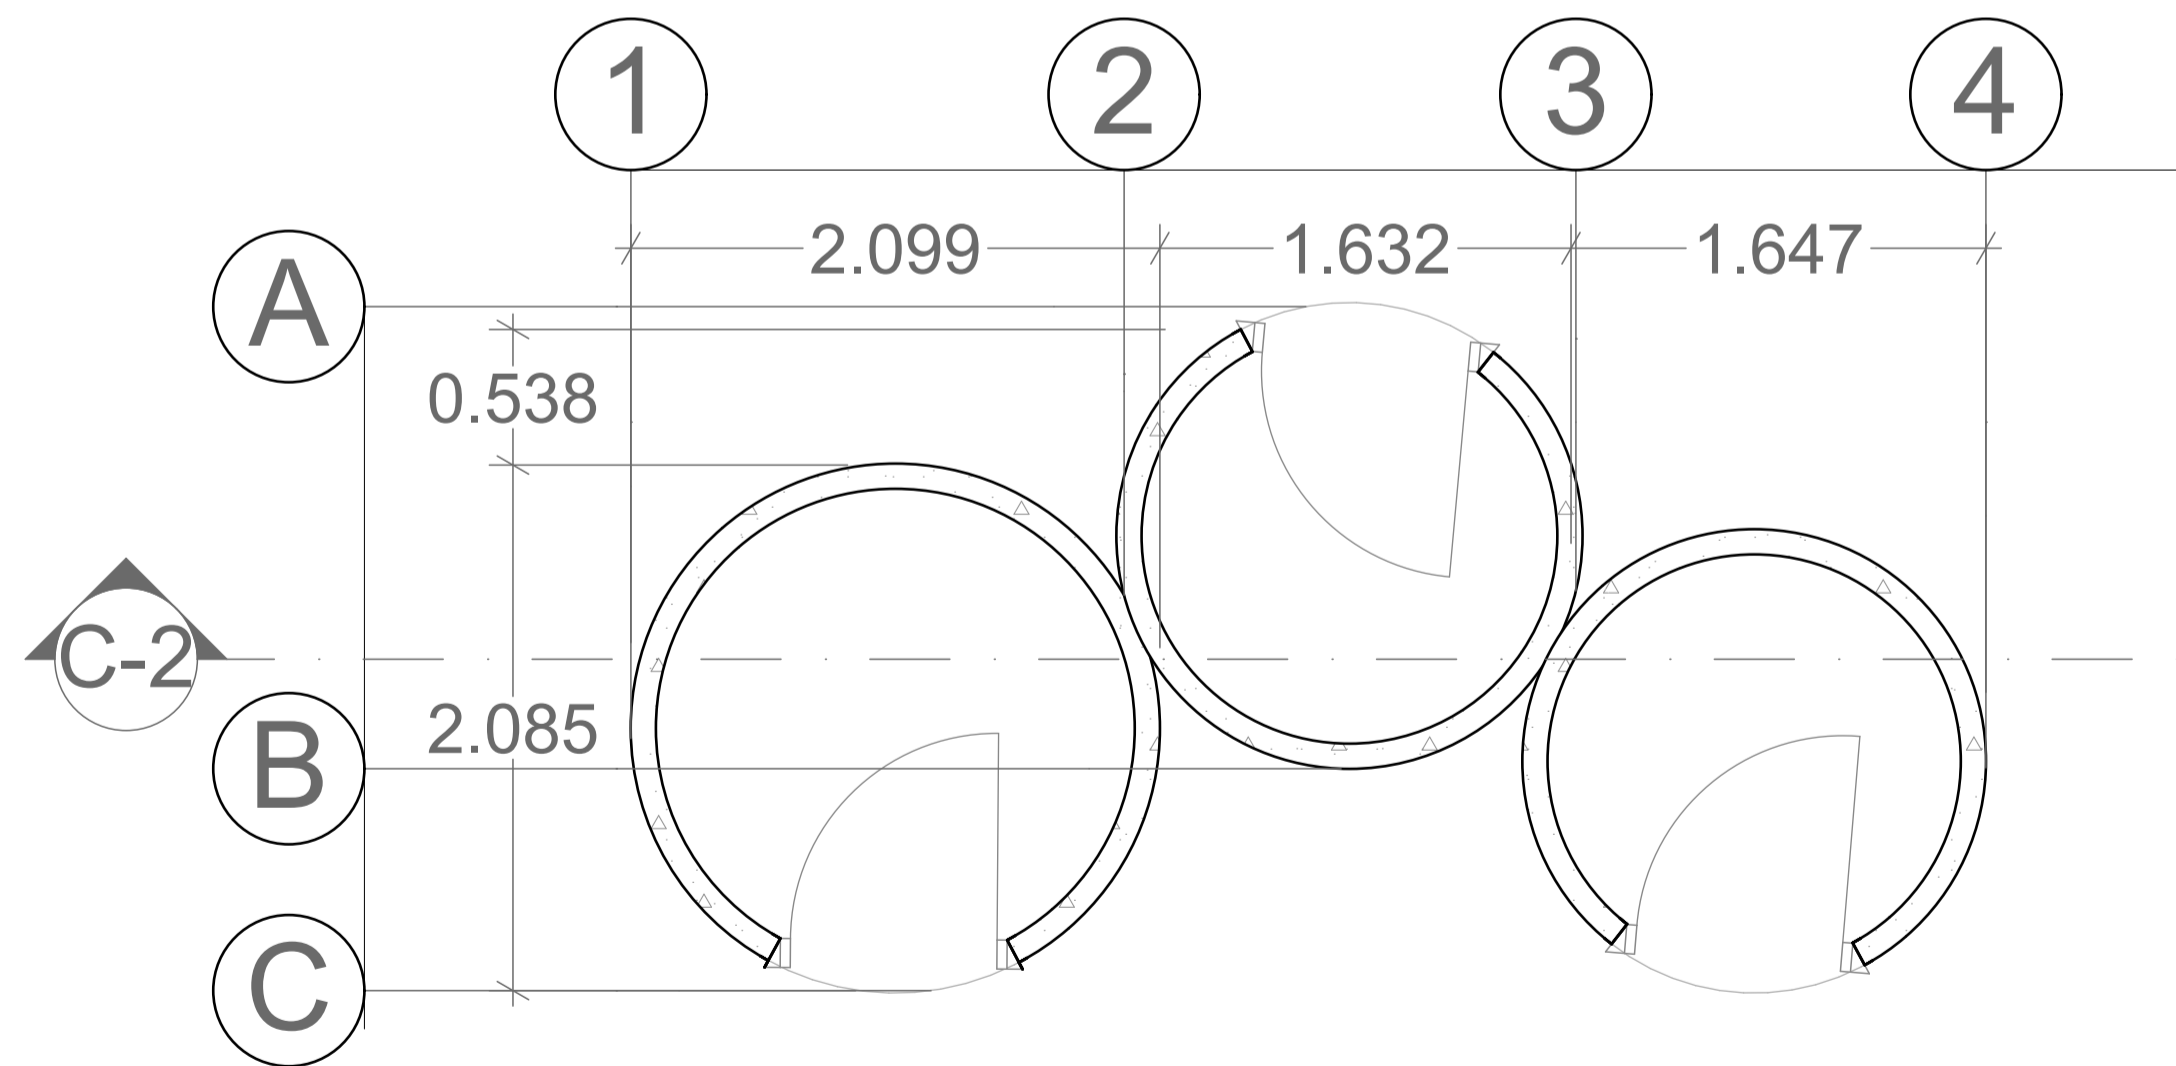

Planta de cubierta.  
Esc.

Planta.  
Esc. 1:30

Corte  
Esc. 1:30

UNIVERSIDAD  
La Gran Colombia

FACULTAD DE  
ARQUITECTURA

ESTUDIANTE:

LEIDY YISETH MEDINA  
LARA

PROYECTO:

IMPLEMENTACION DE  
EQUIPAMIENTOS Y  
ZONAS VERDES COMO  
ORDENADORES DE  
CIUDAD LA COMPACTA.

SEMESTRE X 2019

DOCENTE:

ARQ. FERNANDO  
PATARROYO

CONTIENE:

EQUIPAMIENTO  
MENOR 4

CONVENCIONES:

ESCALA:

1:30

FECHA:

DIC 06  
DE  
2019

ARCHIVO:

prop.dwg

FECHA COPIA:

06/12/19

Norte: