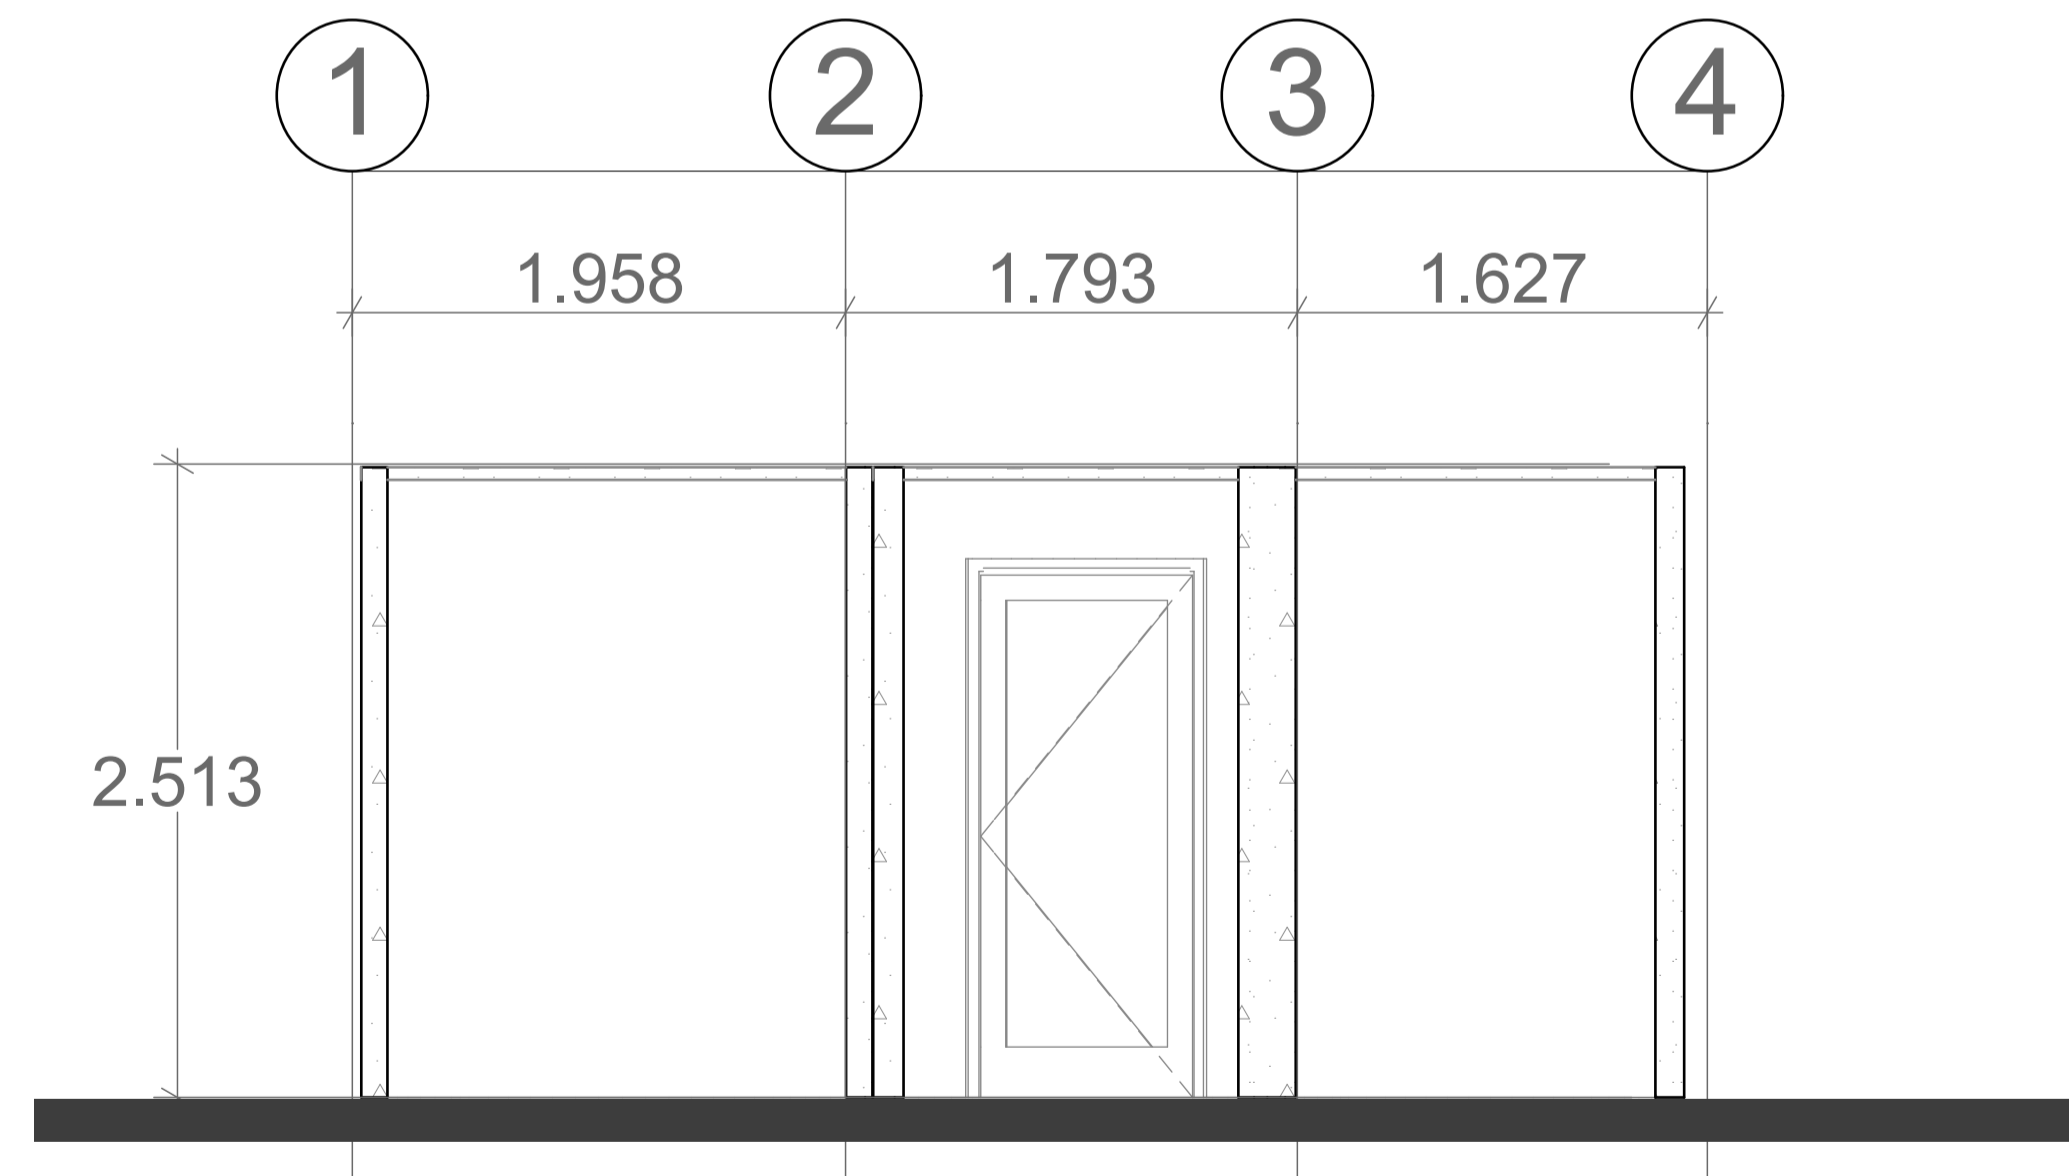

Planta de cubierta.  
Esc.

Planta.  
Esc. 1:30

Corte  
Esc. 1:30

UNIVERSIDAD  
La Gran Colombia

FACULTAD DE  
ARQUITECTURA

ESTUDIANTE:

LEIDY YISETH MEDINA  
LARA

PROYECTO:

IMPLEMENTACION DE  
EQUIPAMIENTOS Y  
ZONAS VERDES COMO  
ORDENADORES DE  
CIUDAD LA COMPACTA.

SEMESTRE X 2019

DOCENTE:

ARQ. FERNANDO  
PATARROYO

CONTIENE:

EQUIPAMIENTO  
MENOR 4

CONVENCIONES:

ESCALA:

1:30

FECHA:

DIC 06  
DE  
2019

ARCHIVO:

prop.dwg

FECHA COPIA:

06/12/19

Norte: