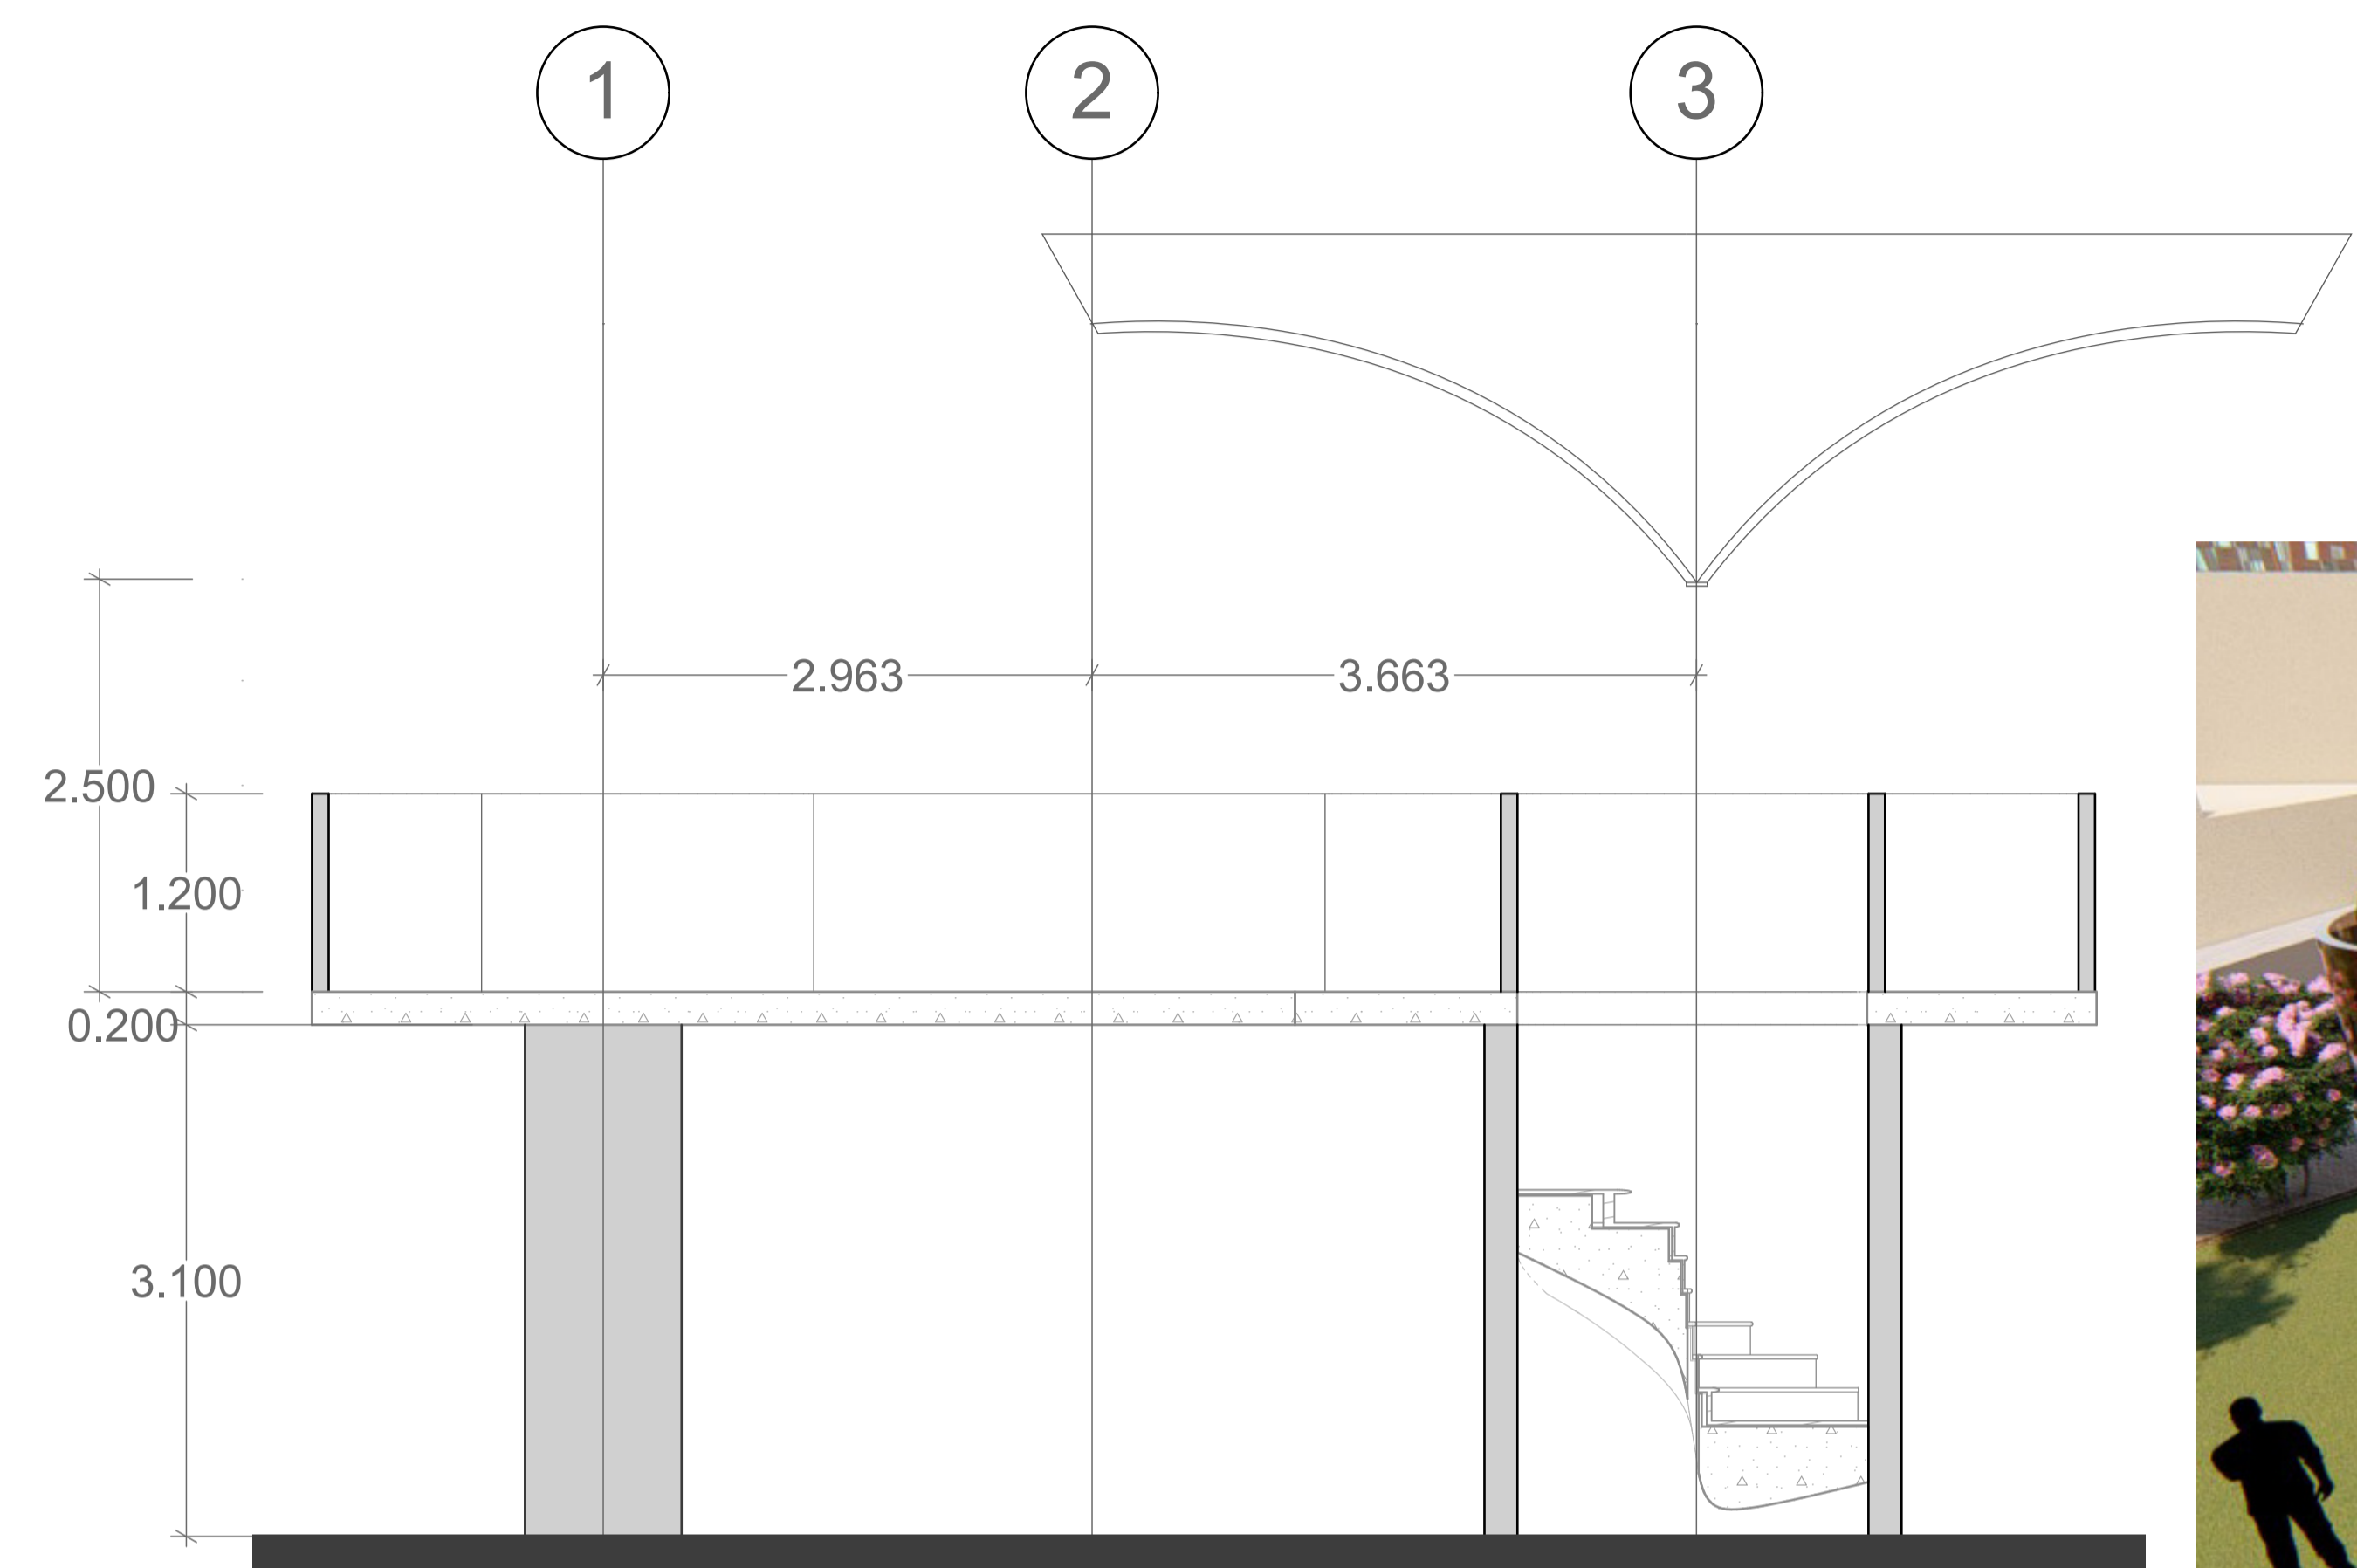

CONTIENE:
 EQUIPAMIENTO MENDR 2

CONVENCIONES:

ESCALA:
 1:40

FECHA:
 DIC 06 DE 2019

ARCHIVO:
 prop.dwg

FECHA COPIA:
 06/12/19

Norte:

Corte Esc. 1:40

Planta Esc. 1:40

Planta de cubierta Esc.