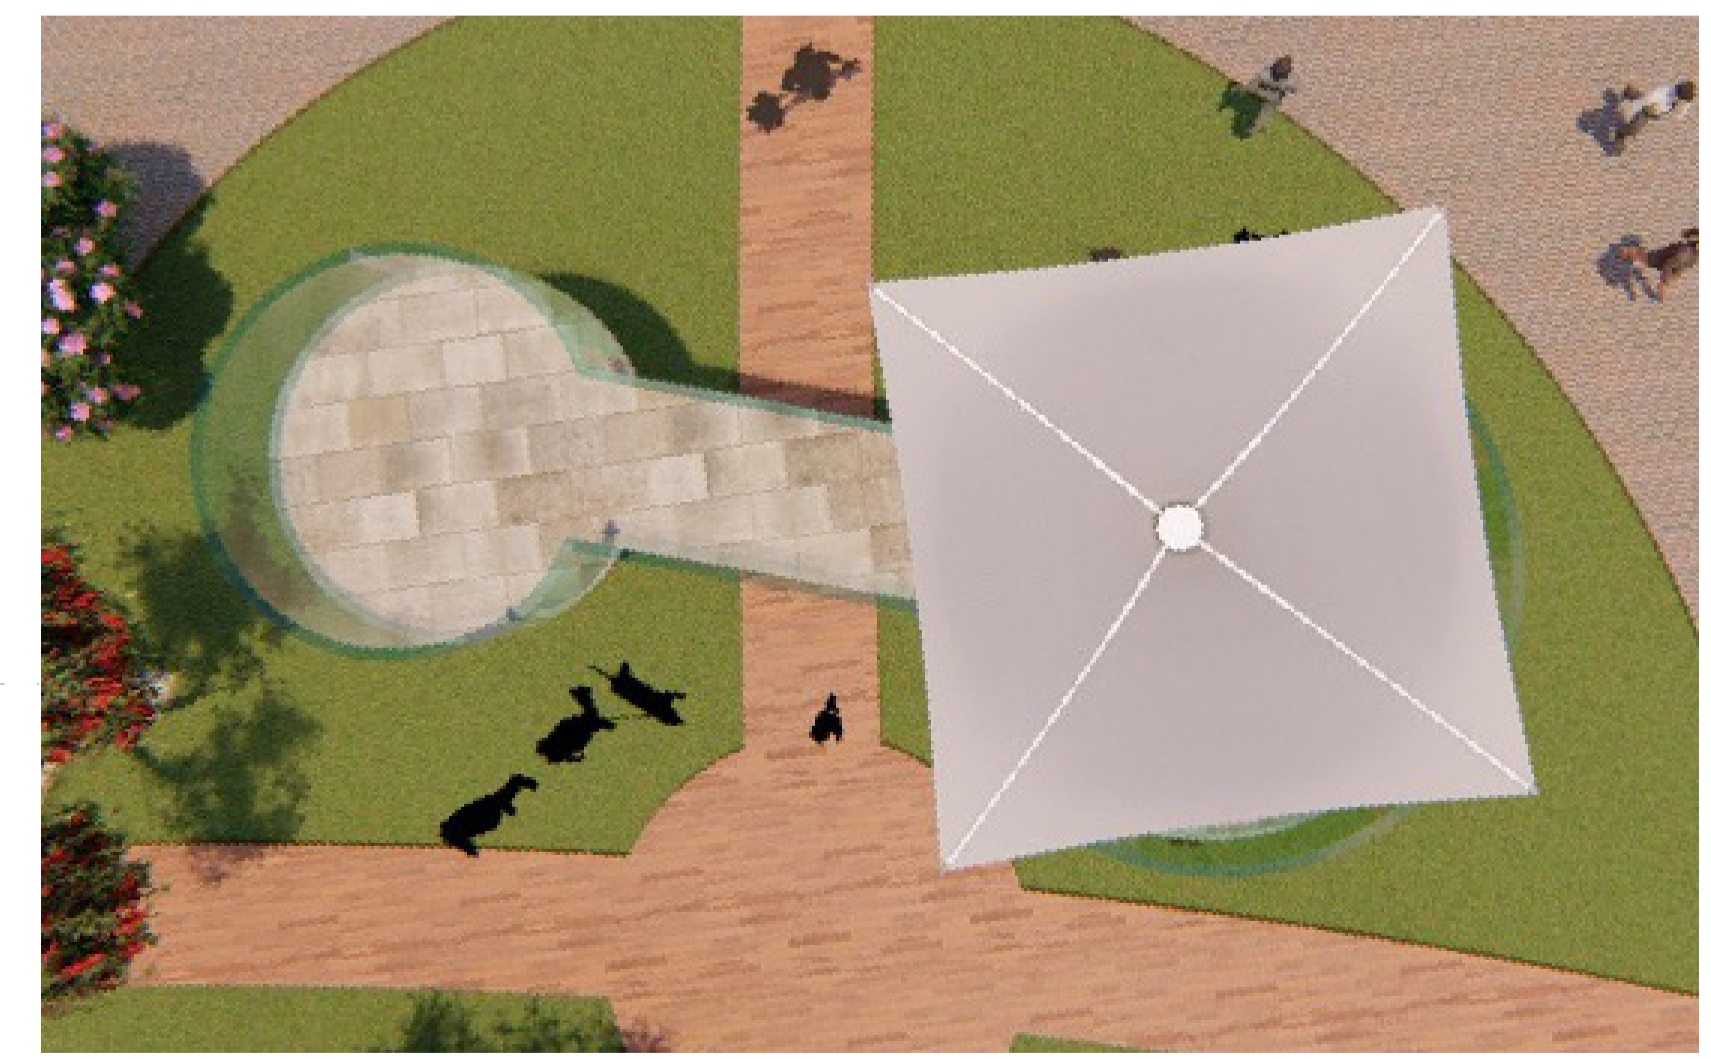

FACULTAD DE ARQUITECTURA

ESTUDIANTE:
 LEIDY YISETH MEDINA LARA

PROYECTO:
 IMPLEMENTACION DE EQUIPAMIENTOS Y ZONAS VERDES COMO ORDENADORES DE CIUDAD LA COMPACTA.

SEMESTRE X 2019

DOCENTE:
 ARQ. FERNANDO PATARROYO

CONTIENE:
 EQUIPAMIENTO MENDR 2

CONVENCIONES:

ESCALA:
 1:40

FECHA:
 DIC 06 DE 2019

ARCHIVO:
 prop.dwg

FECHA COPIA:
 06/12/19

Norte:

Corte Esc. 1:40

Planta Esc. 1:40

Planta de cubierta Esc.