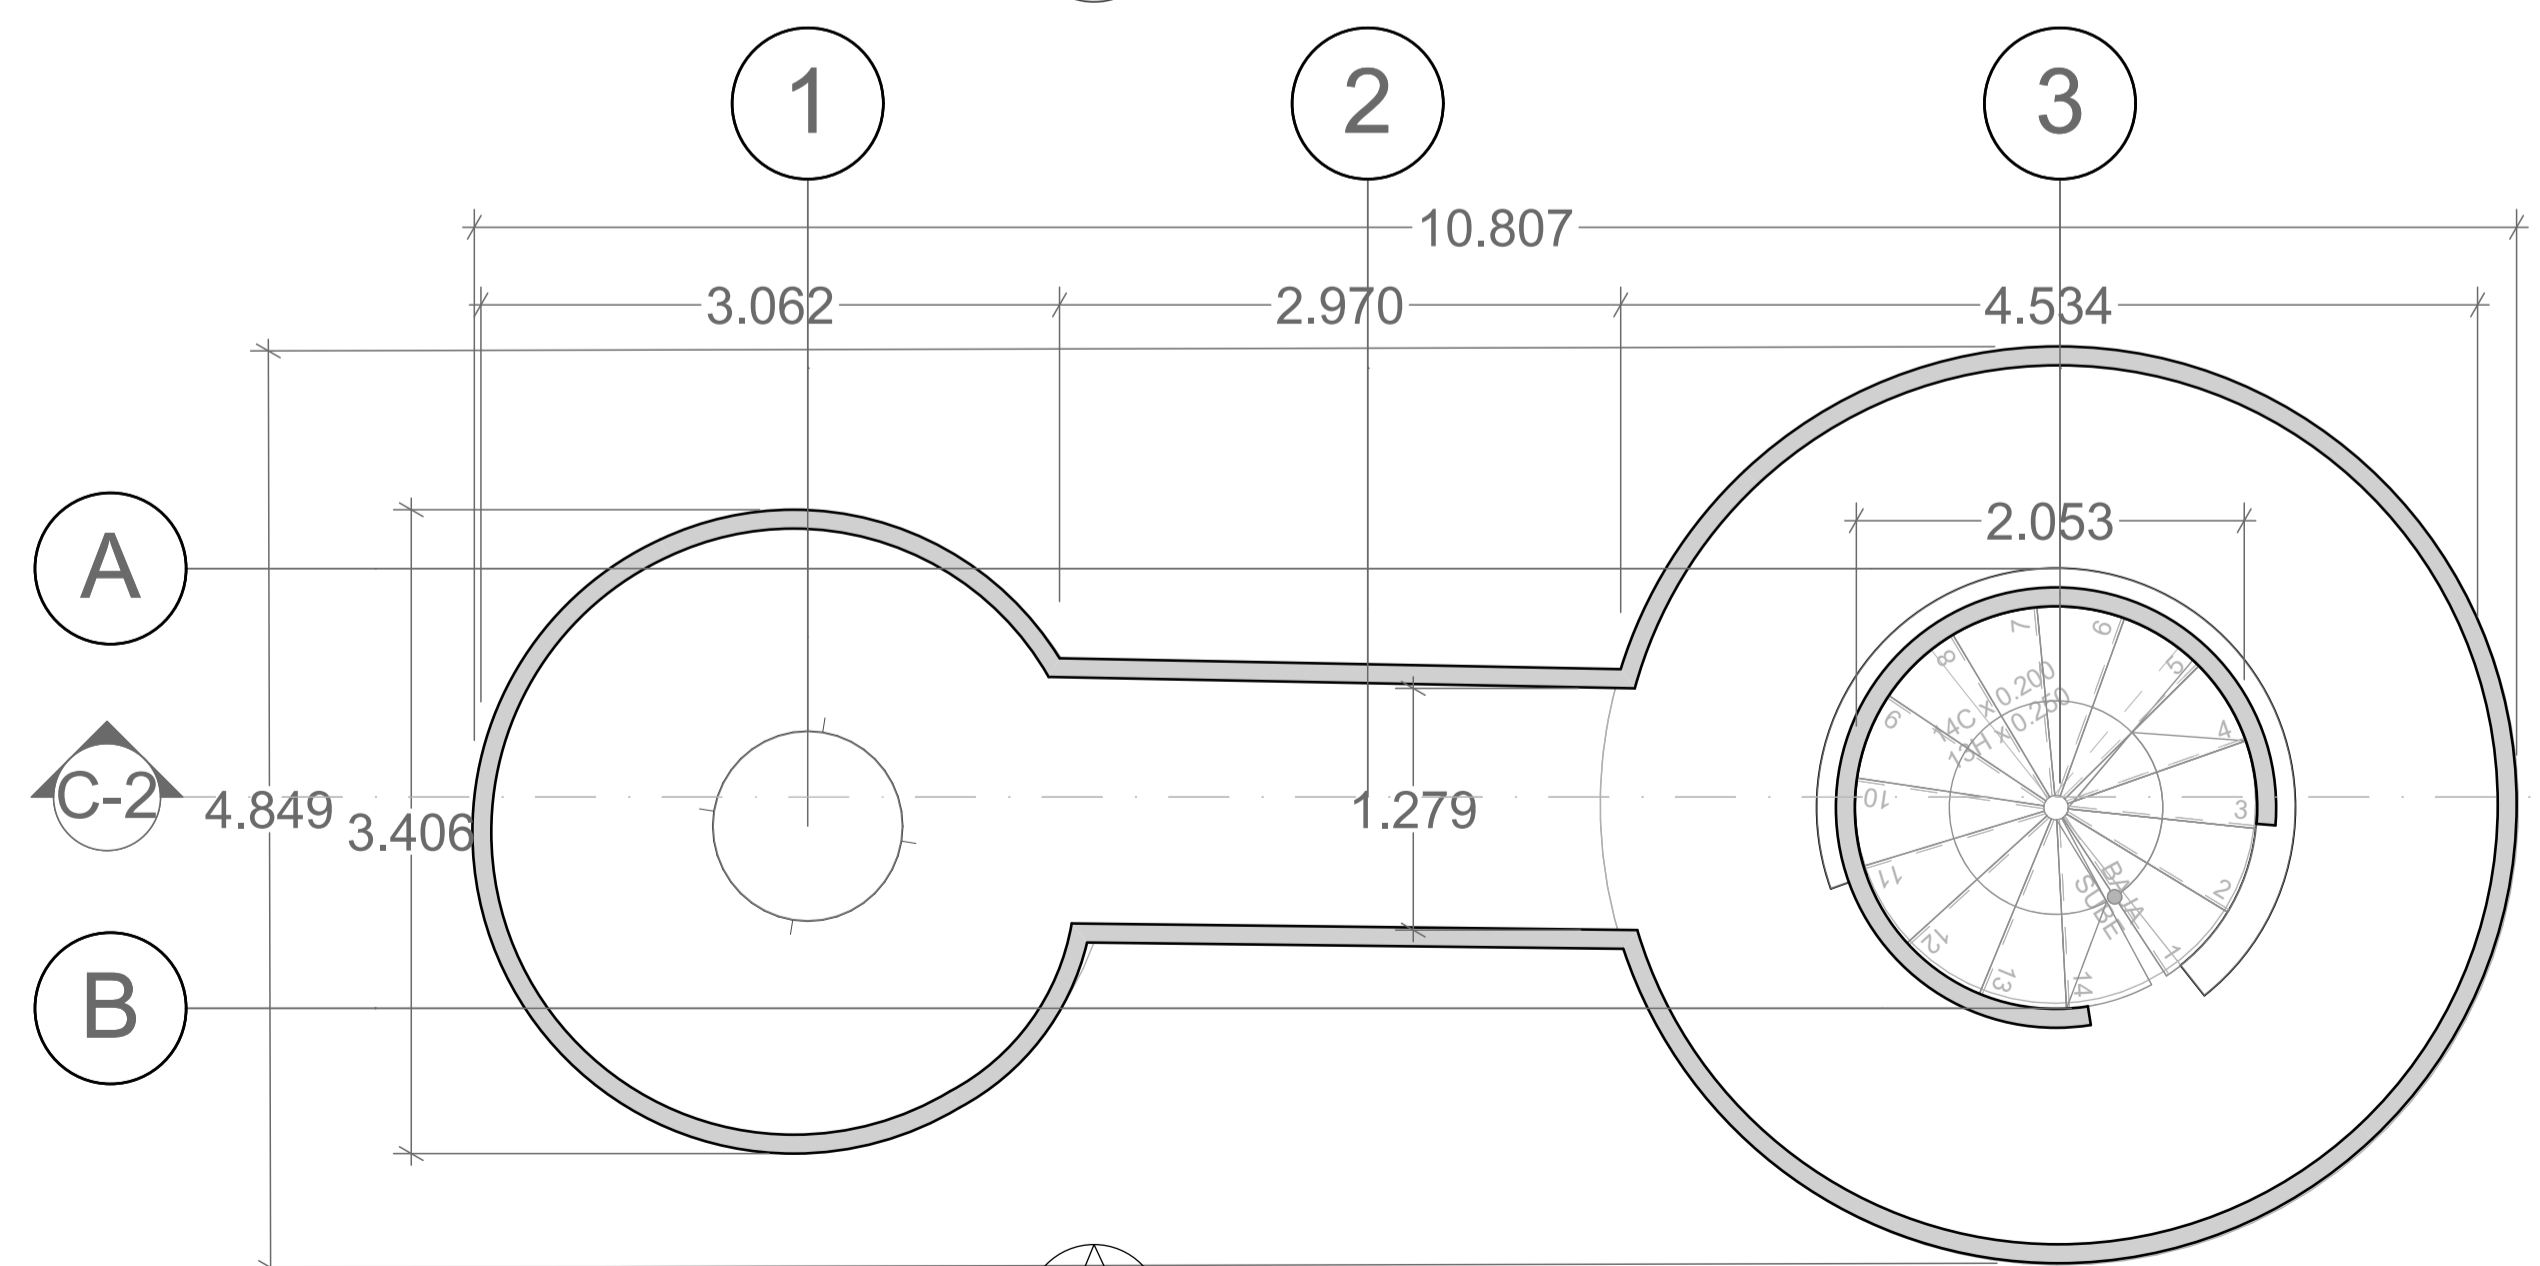

CONTIENE:
 EQUIPAMIENTO MENDR 2

CONVENCIONES:

ESCALA:
 1:40

FECHA:
 DIC 06 DE 2019

ARCHIVO:
 prop.dwg

FECHA COPIA:
 06/12/19

Norte:

Corte Esc. 1:40

Planta Esc. 1:40

Planta de cubierta Esc.