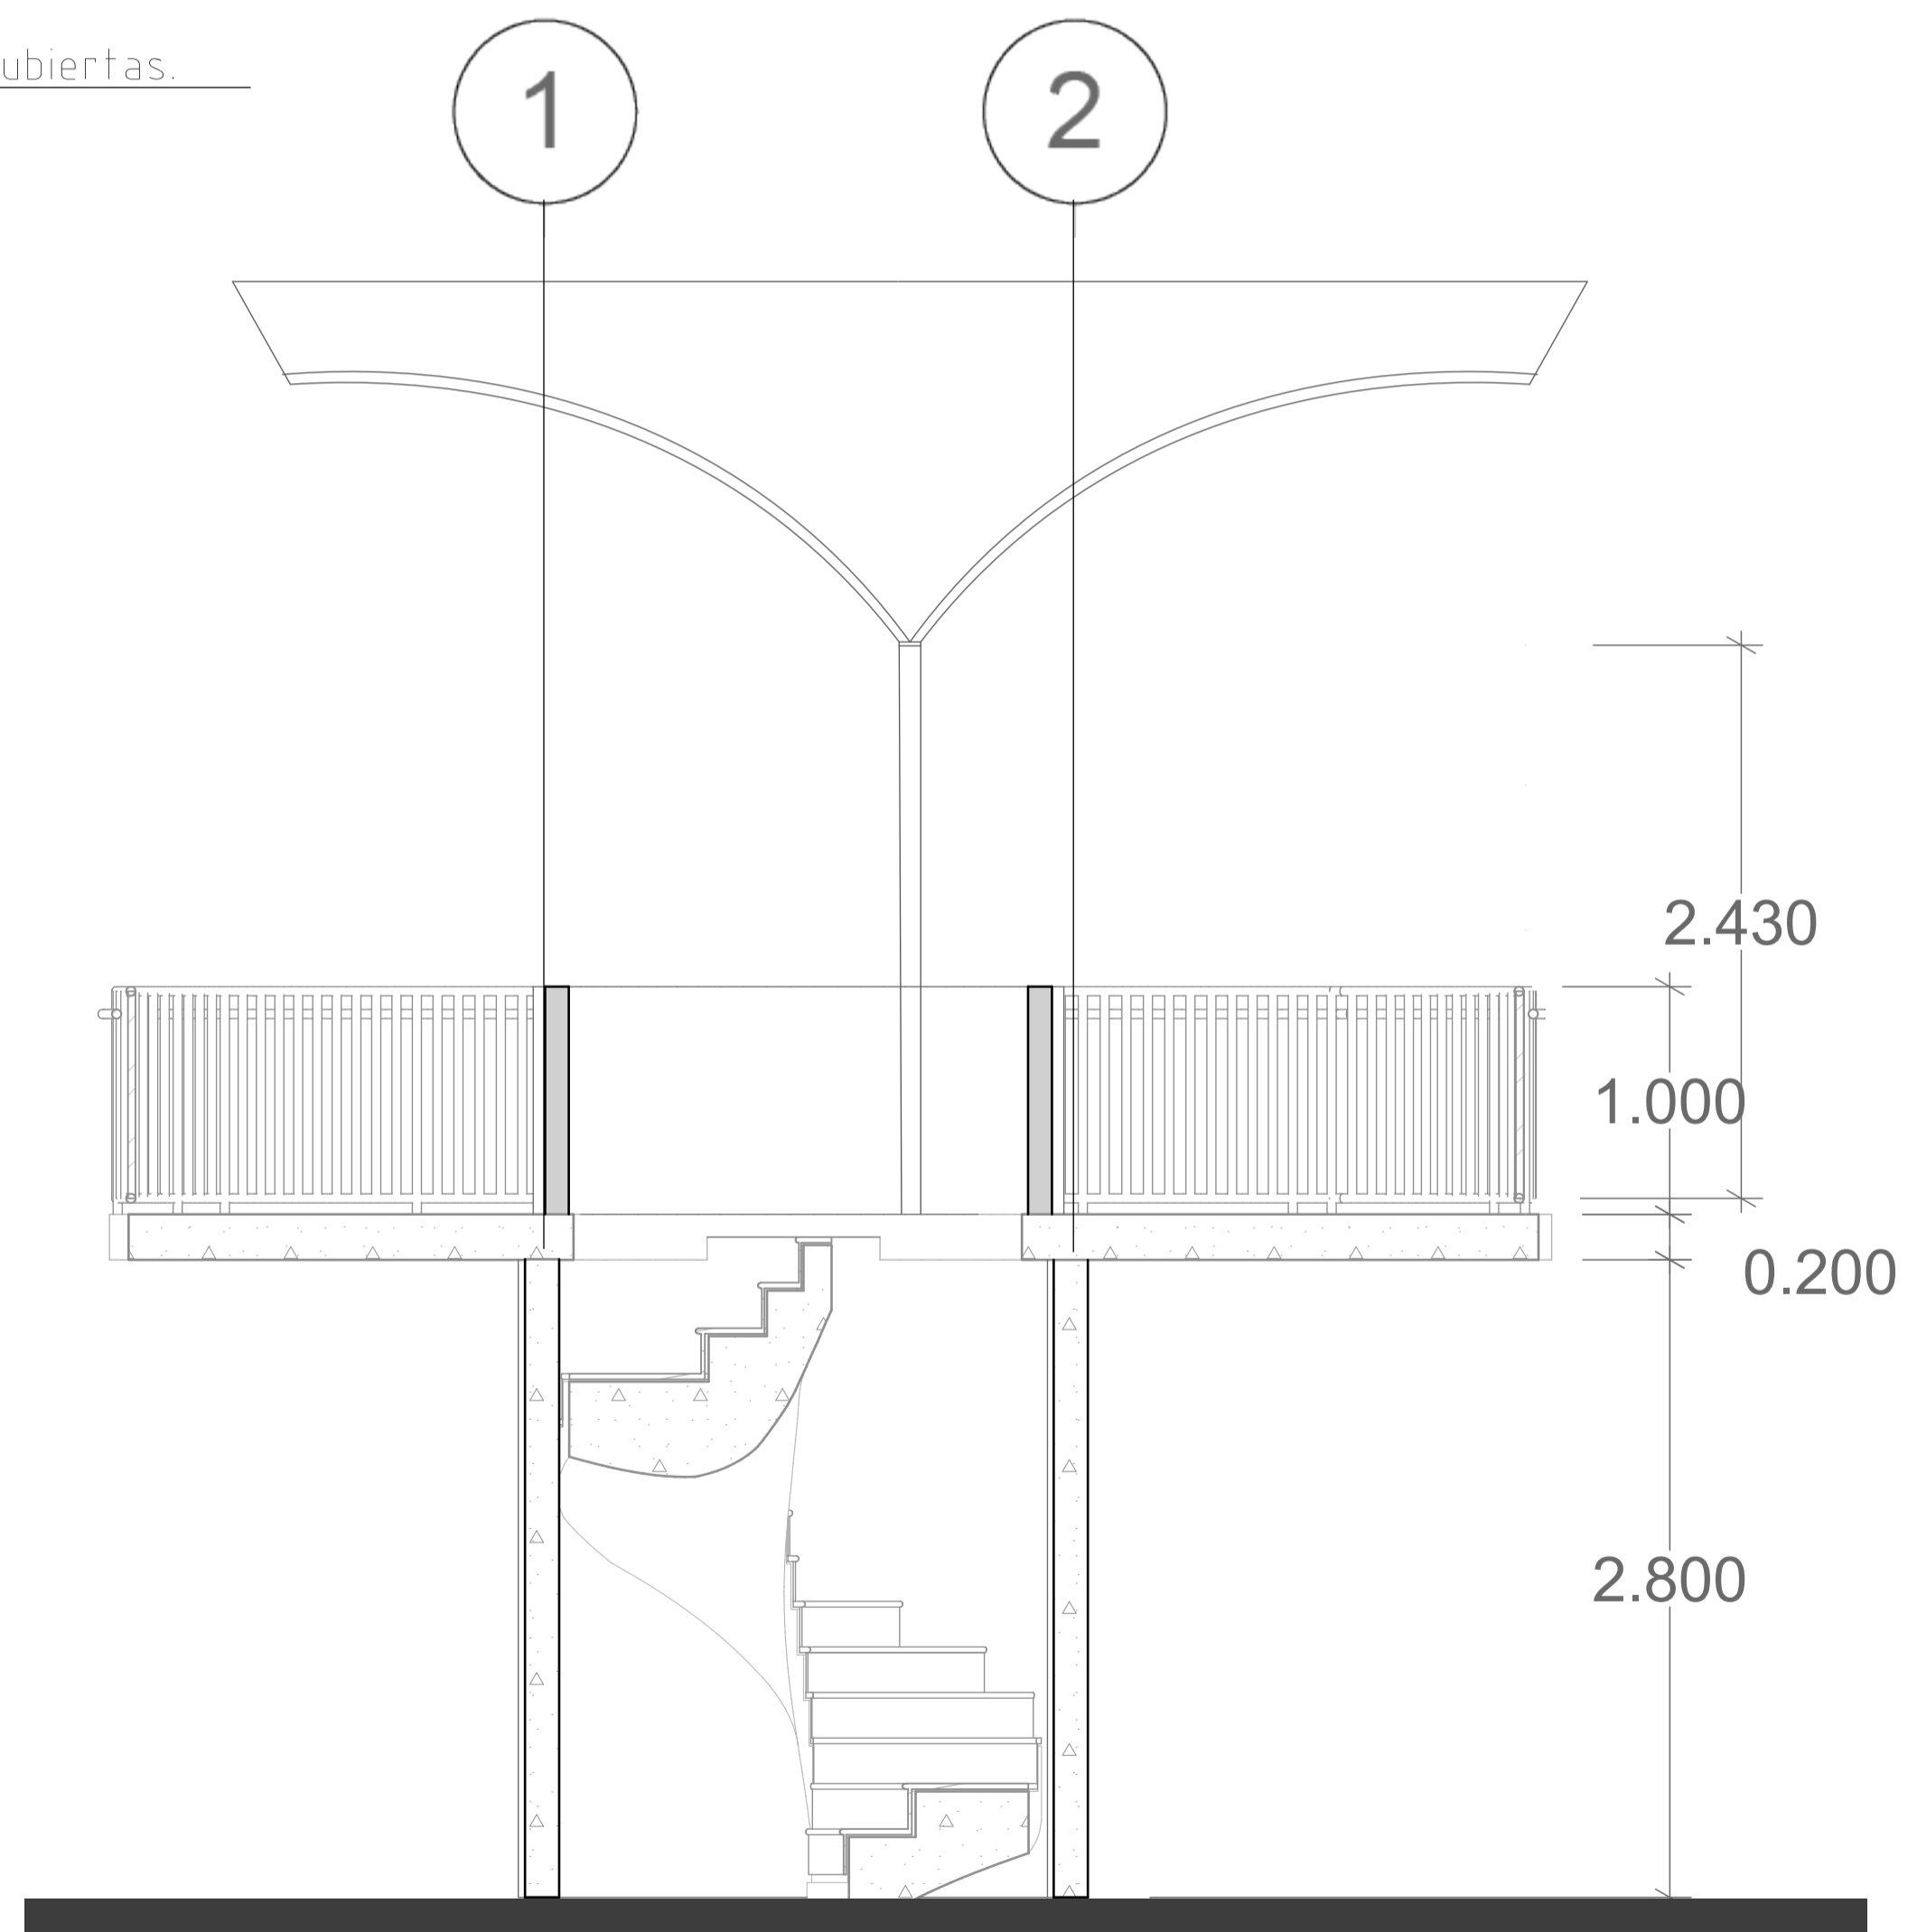

Planta cubiertas.
Esc.

Planta.
Esc. 1:30

Corte
Esc. 1:30

UNIVERSIDAD
La Gran Colombia

FACULTAD DE
ARQUITECTURA

ESTUDIANTE:

LEIDY YISETH MEDINA
LARA

PROYECTO:

IMPLEMENTACION DE
EQUIPAMIENTOS Y
ZONAS VERDES COMO
ORDENADORES DE
CIUDAD LA COMPACTA.

SEMESTRE X 2019

DOCENTE:

ARQ. FERNANDO
PATARROYO

CONTIENE:

EQUIPAMIENTO
MENDR 1

CONVENCIONES:

ESCALA:

1:30

FECHA:

DIC 06
DE
2019

ARCHIVO:

prop.dwg

FECHA COPIA:

06/12/19

Norte: