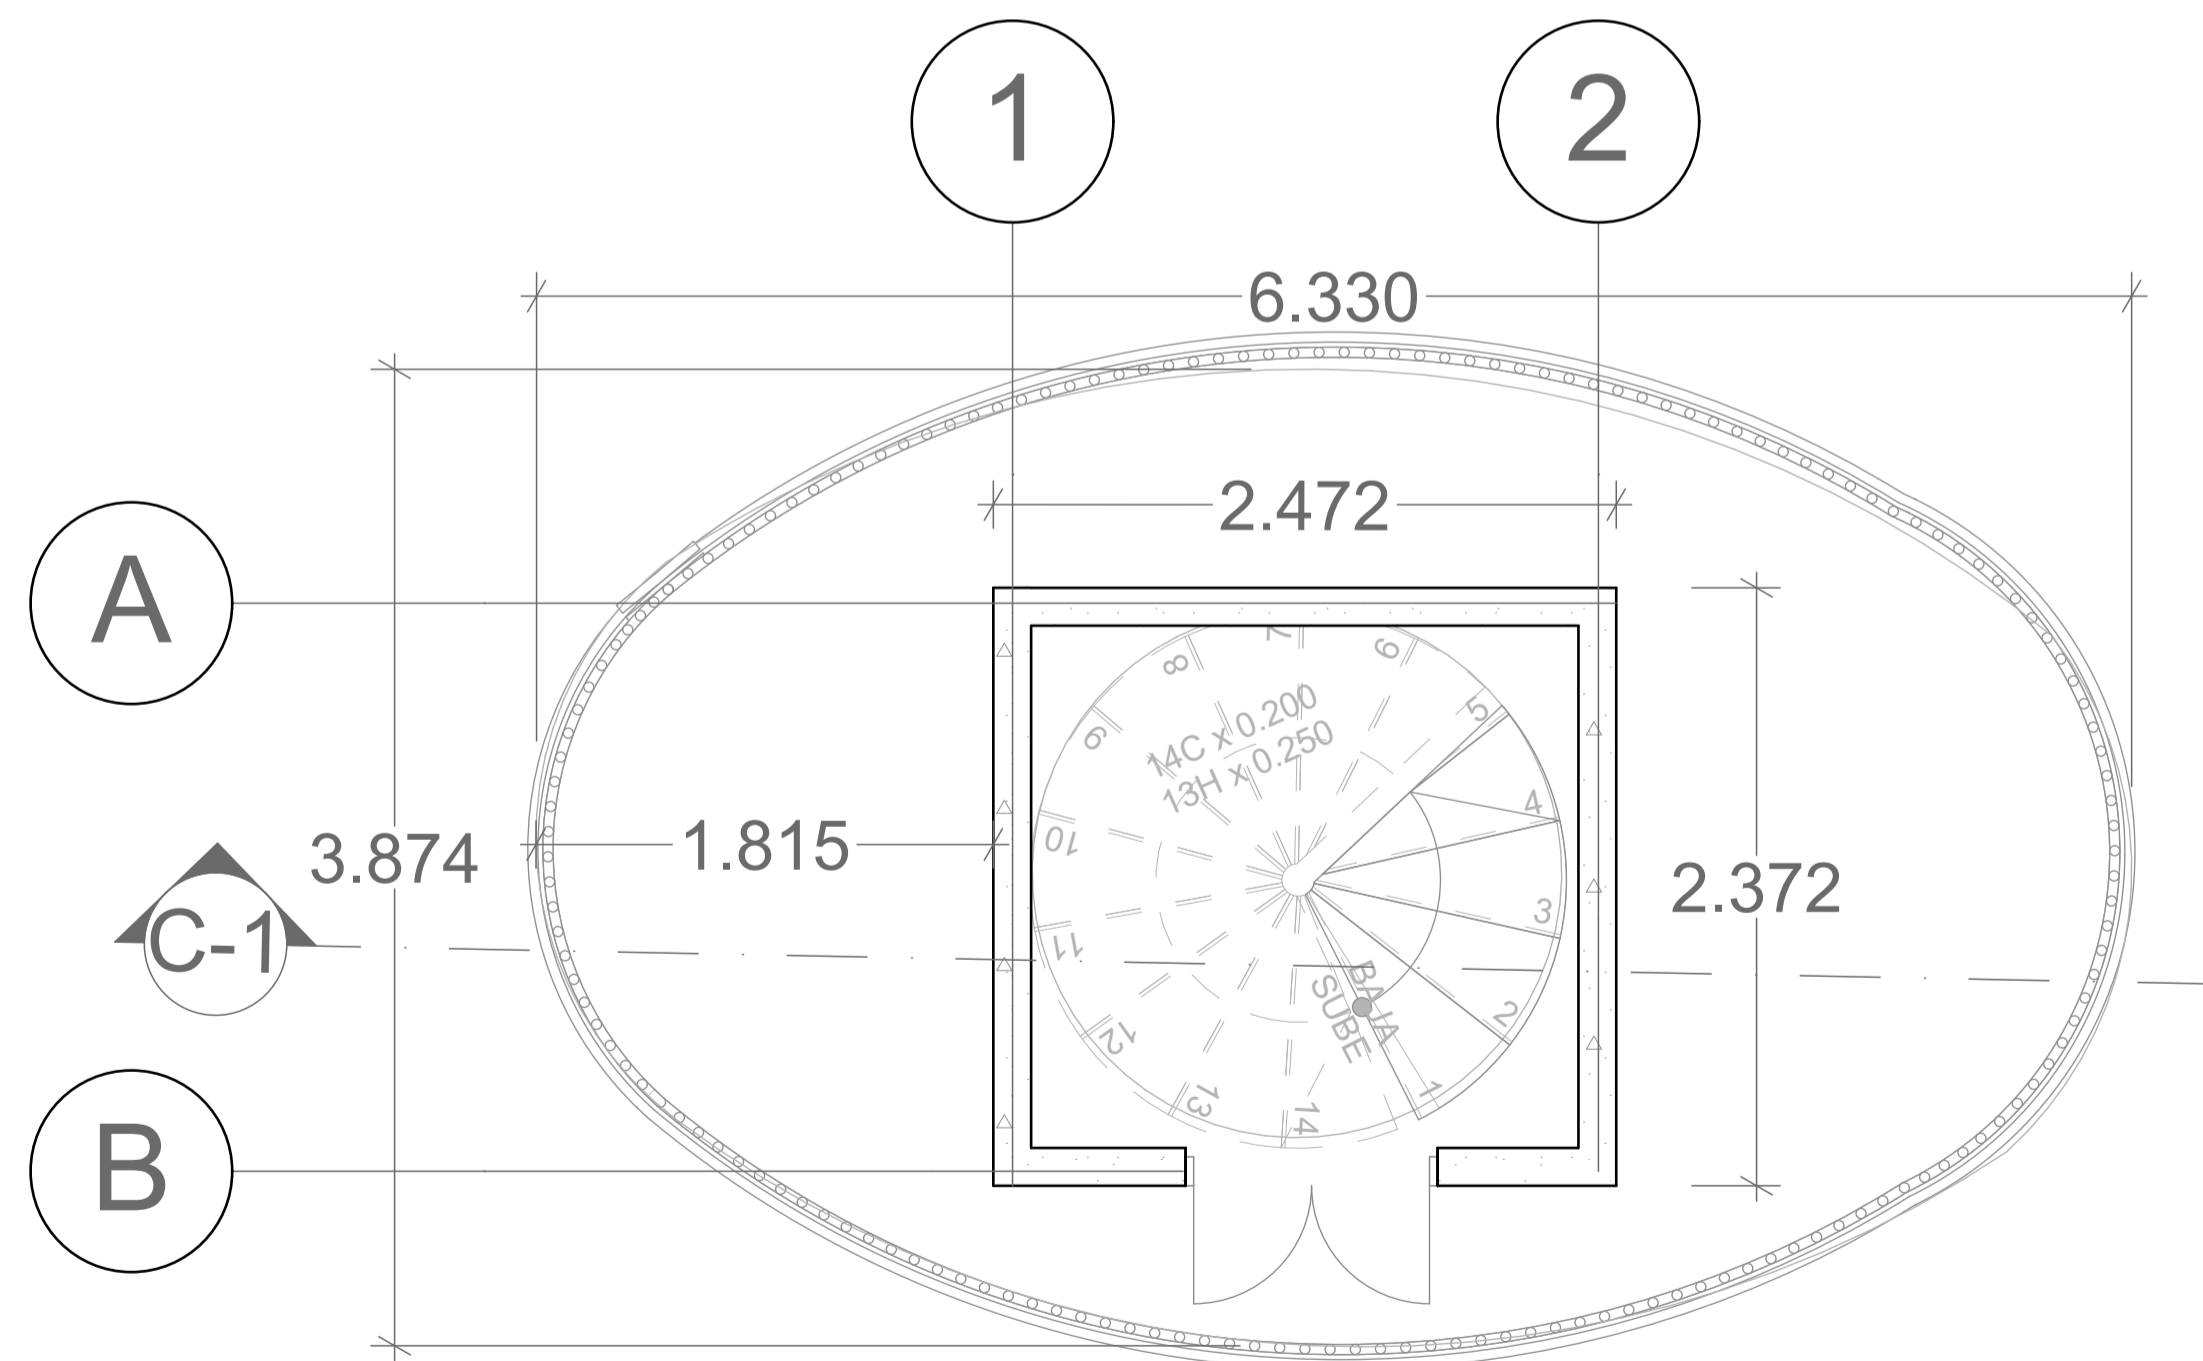

Planta cubiertas.
Esc.

Planta.
Esc. 1:30

Corte
Esc. 1:30

UNIVERSIDAD
La Gran Colombia

FACULTAD DE
ARQUITECTURA

ESTUDIANTE:

LEIDY YISETH MEDINA
LARA

PROYECTO:

IMPLEMENTACION DE
EQUIPAMIENTOS Y
ZONAS VERDES COMO
ORDENADORES DE
CIUDAD LA COMPACTA.

SEMESTRE X 2019

DOCENTE:

ARQ. FERNANDO
PATARROYO

CONTIENE:

EQUIPAMIENTO
MENDR 1

CONVENCIONES:

ESCALA:

1:30

FECHA:

DIC 06
DE
2019

ARCHIVO:

prop.dwg

FECHA COPIA:

06/12/19

Norte: