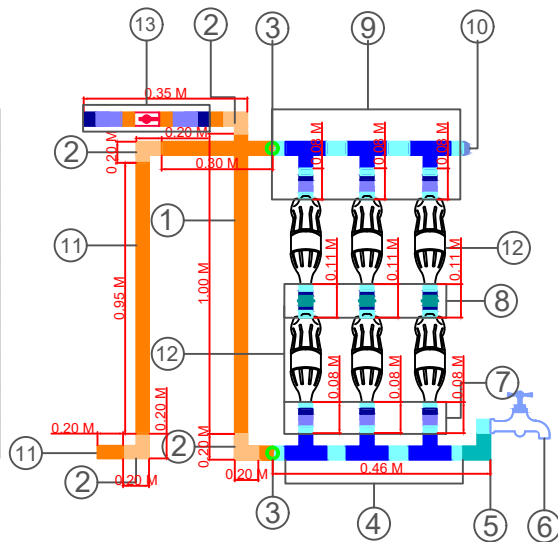

	Adaptador hembra
	Adaptador macho
	Buje de 1" a 1/2"
	Codo presión de 1/2"
	Codo sanitario de 1"
	Llave de jardín
	Niple de 1/2"
	Tapon de 1/2"
	Tee de 1/2"
	Valvula de 1"

- | | |
|-----------------------------------|------------------------------------|
| 1) Tubería de abastecimiento PVC | 7) Base desmontable PVC |
| 2) Codo sanitario PVC 90° de 1" | 8) Unión propuesta |
| 3) Buje reductor de 1" - 1/2" PVC | 9) Rebose desmontable PVC |
| 4) Base alimentadora en PVC | 10) Tapon PVC de 1/2" |
| 5) Codo presión PVC 90° de 1/2" | 11) Tubería del rebose |
| 6) Llave de jardín | 12) Botellas PET |
| | 13) Filtro separador de sedimentos |