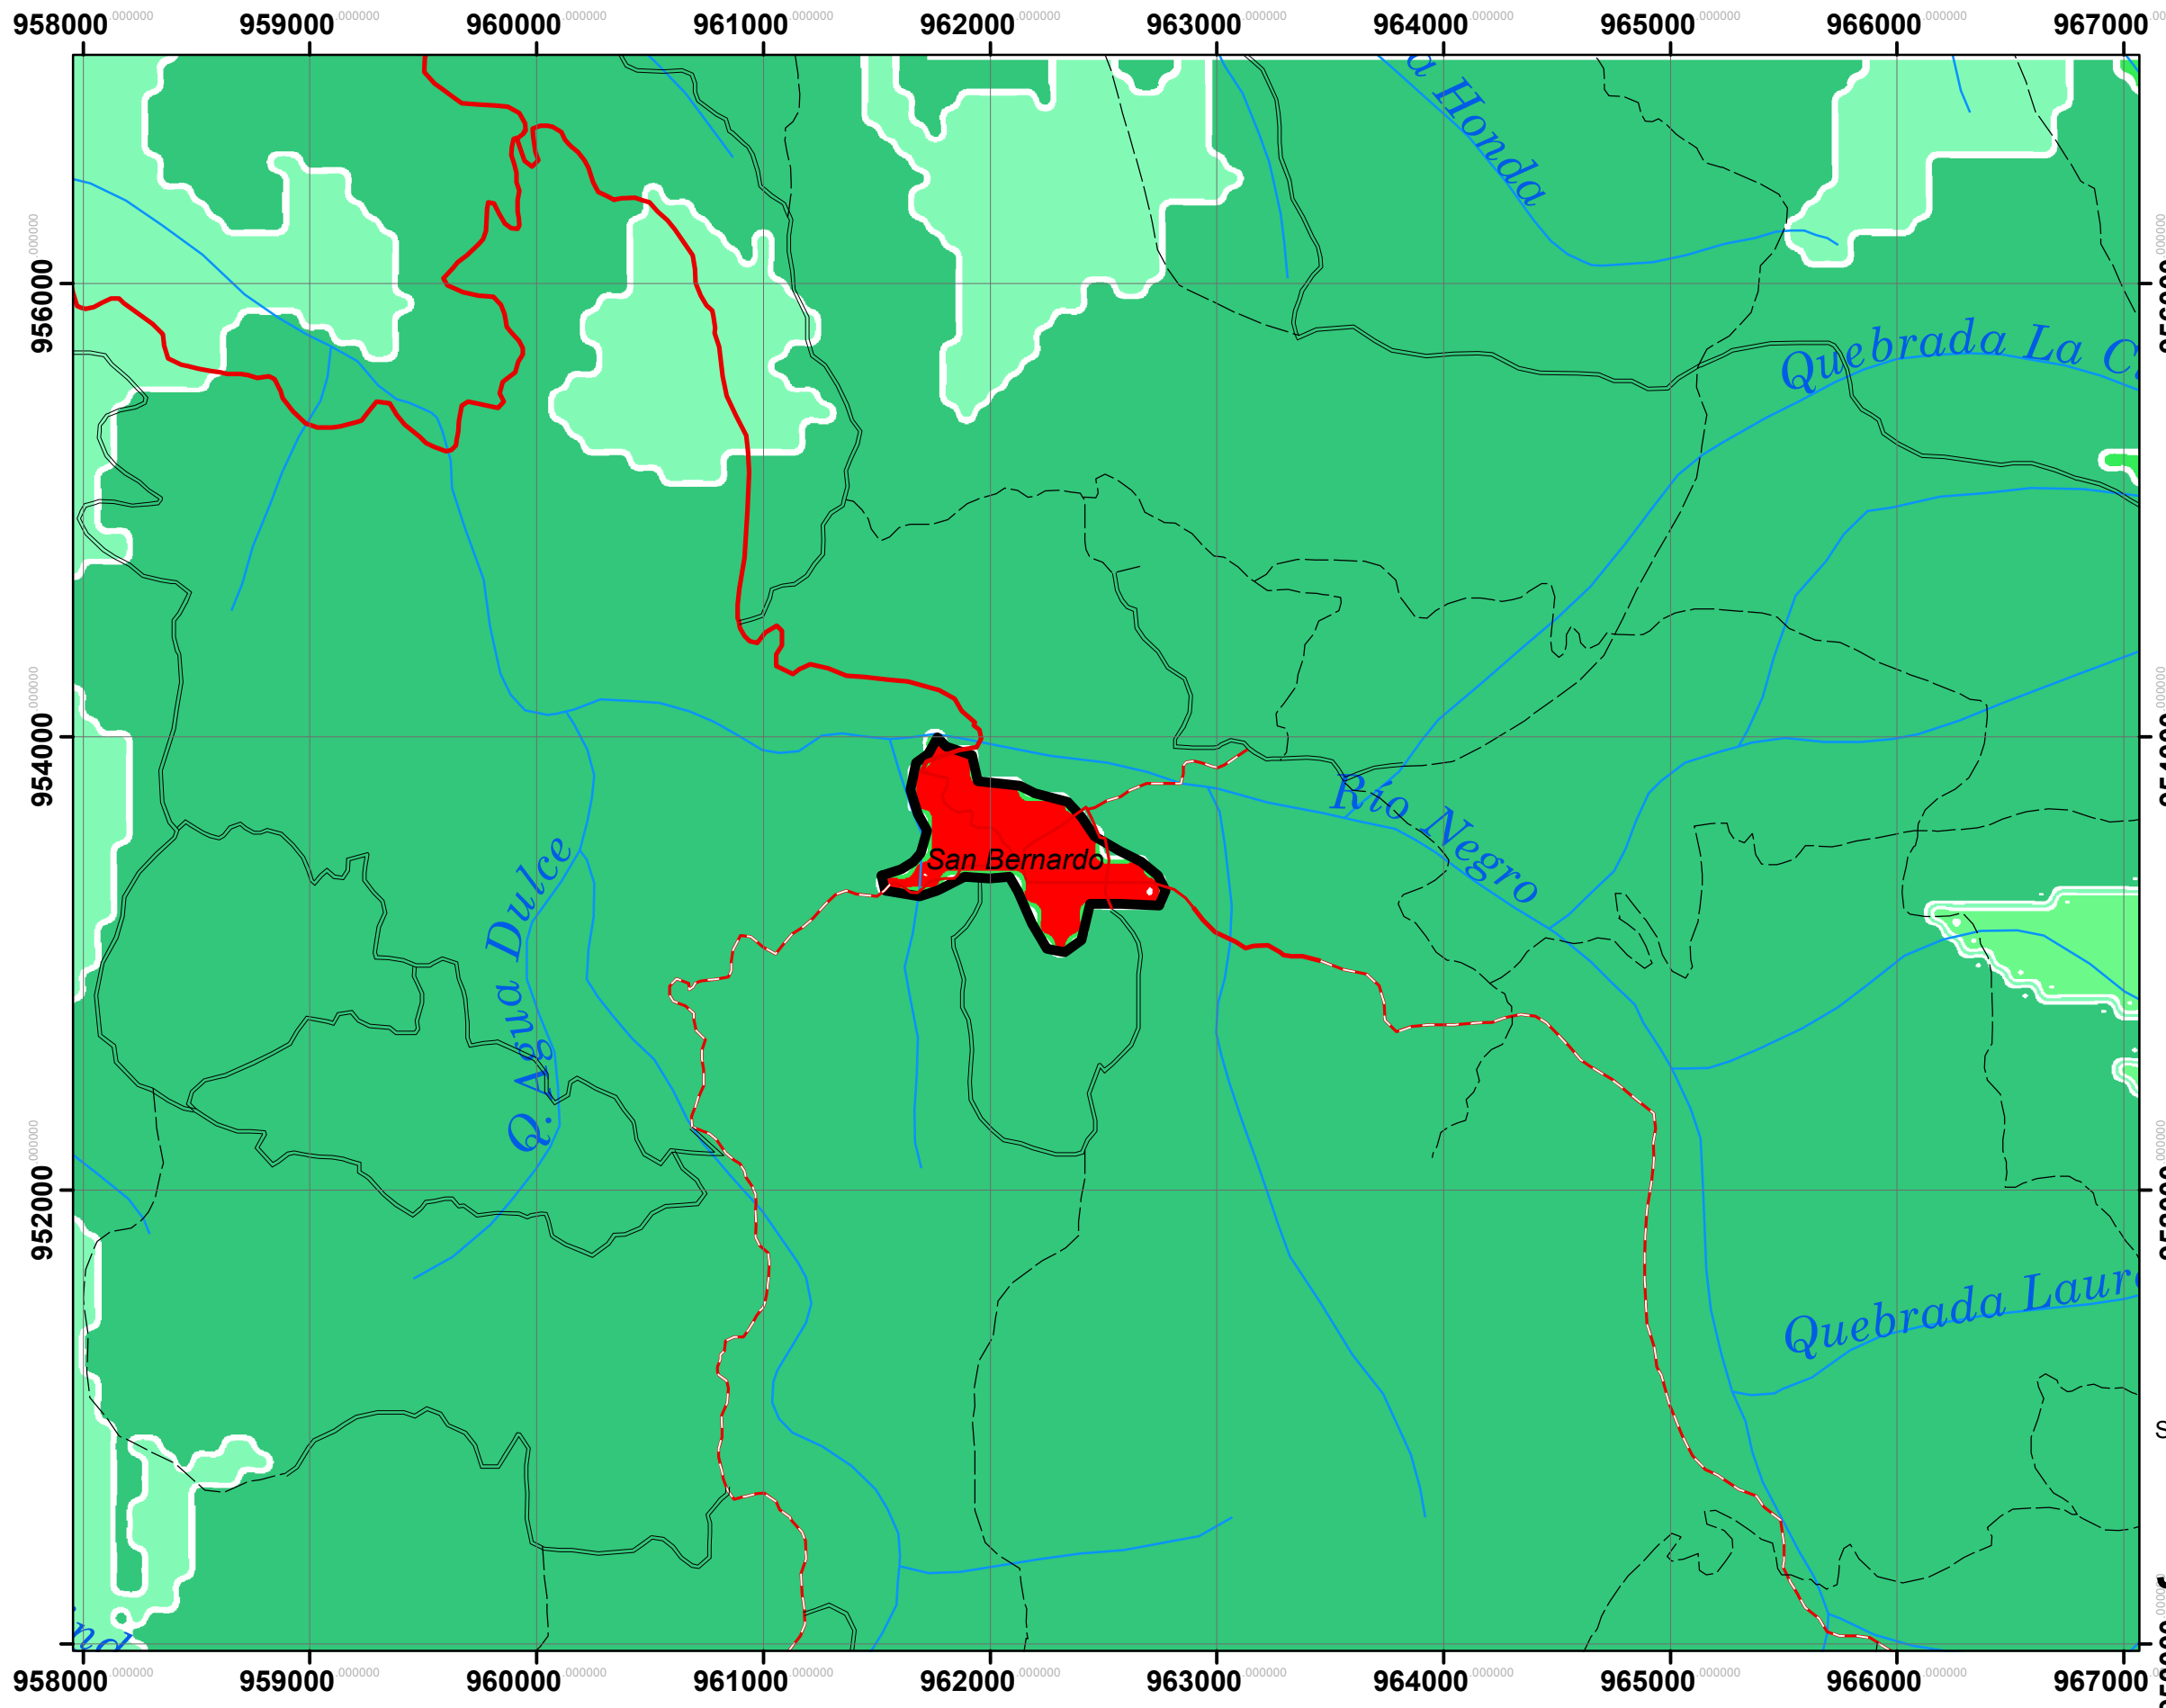

Mapa Factor Cobertura Vegetal

Leyenda

Limite_Via
Representation: Limite_Via_Rep
Aproximado
Definido

Via
Representation: Via_Rep
Via Tipo 1
Via Tipo 2
Via Tipo 3
Via Tipo 4
Via Tipo 5
Via Tipo 6
Camino, Sendero
Peatonal Urbana
San Bernardo

Drenaje
Drenaje Sencillo

Cobertura Vegetal
Factor C
1
2
4
6
8

Escala
1:30,000

Sistema de Coordenas: Bogota_Transverse_Mercator
Datum: D_Bogotá

Elaborado:
Jicell Viviana Mora Ruiz
Daniel Saenz Caballero