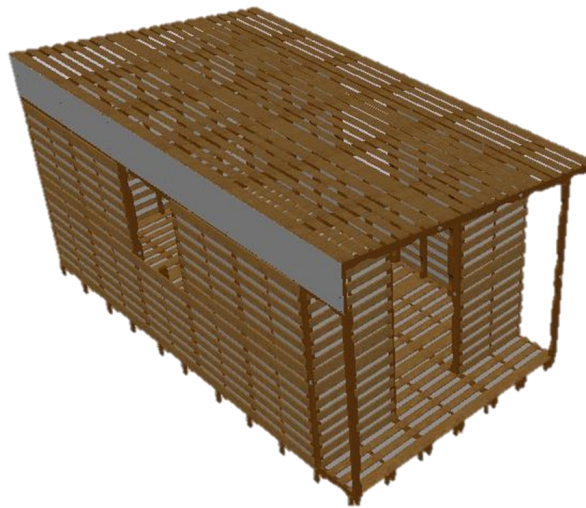

NO LO
PIENSES MÁS!

El módulo de madera PalletProv es un sistema de fácil ensamble, ecológico, durable y de buena resistencia que garantiza comodidad y privacidad para usted y su familia.

Para un momento difícil, una solución fácil!

PalletProv

PalletProv S.A.

Carrera 5# 12B-49

PalletProv

Lo haces, lo vives

PalletProv

¿Con qué materias primas se elabora PalletProv?

PalletProv se encuentra elaborado con madera de Pino Radiata que se ha aprovechado de estibas desechadas. Este material sirve como estructura del módulo PalletProv. Por otro lado, los pequeños espacios de la estructura de PalletProv se cierran con lona plástica.

¿Qué es PalletProv?

PalletProv es un sistema de albergue de emergencia elaborado a partir de madera reutilizada de estibas que ha sido cortada e inmunizada para que su ensamble sea rápido y sencillo. Provee en conjunto un módulo de 18 m² con capacidad para 4 personas..

¿Cuáles son las ventajas de PalletProv?

PalletProv es la mejor solución para albergues temporales por las siguientes razones

- Es un material durable y resistente
- Puede ensamblarlo usted mismo
- Contribuye a la conservación del medio ambiente dado que está elaborado con un material reutilizado.
- Proporciona privacidad aun en tiempos de emergencia
- Es reutilizable