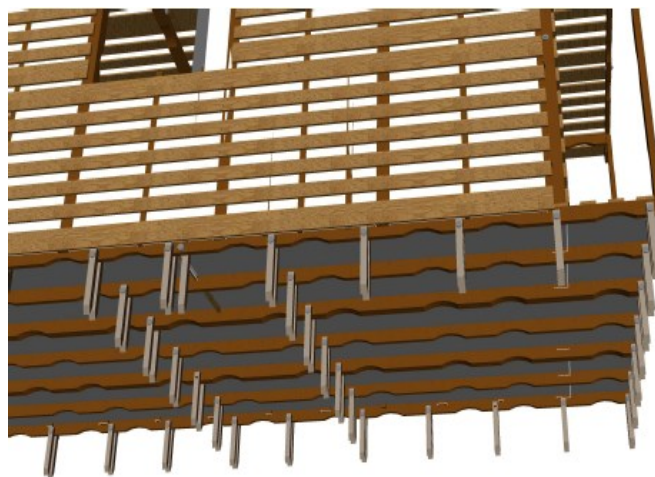

¿Qué precio tiene un módulo PalletProv?

El módulo PalletProv tiene un costo de 1'350.000 .