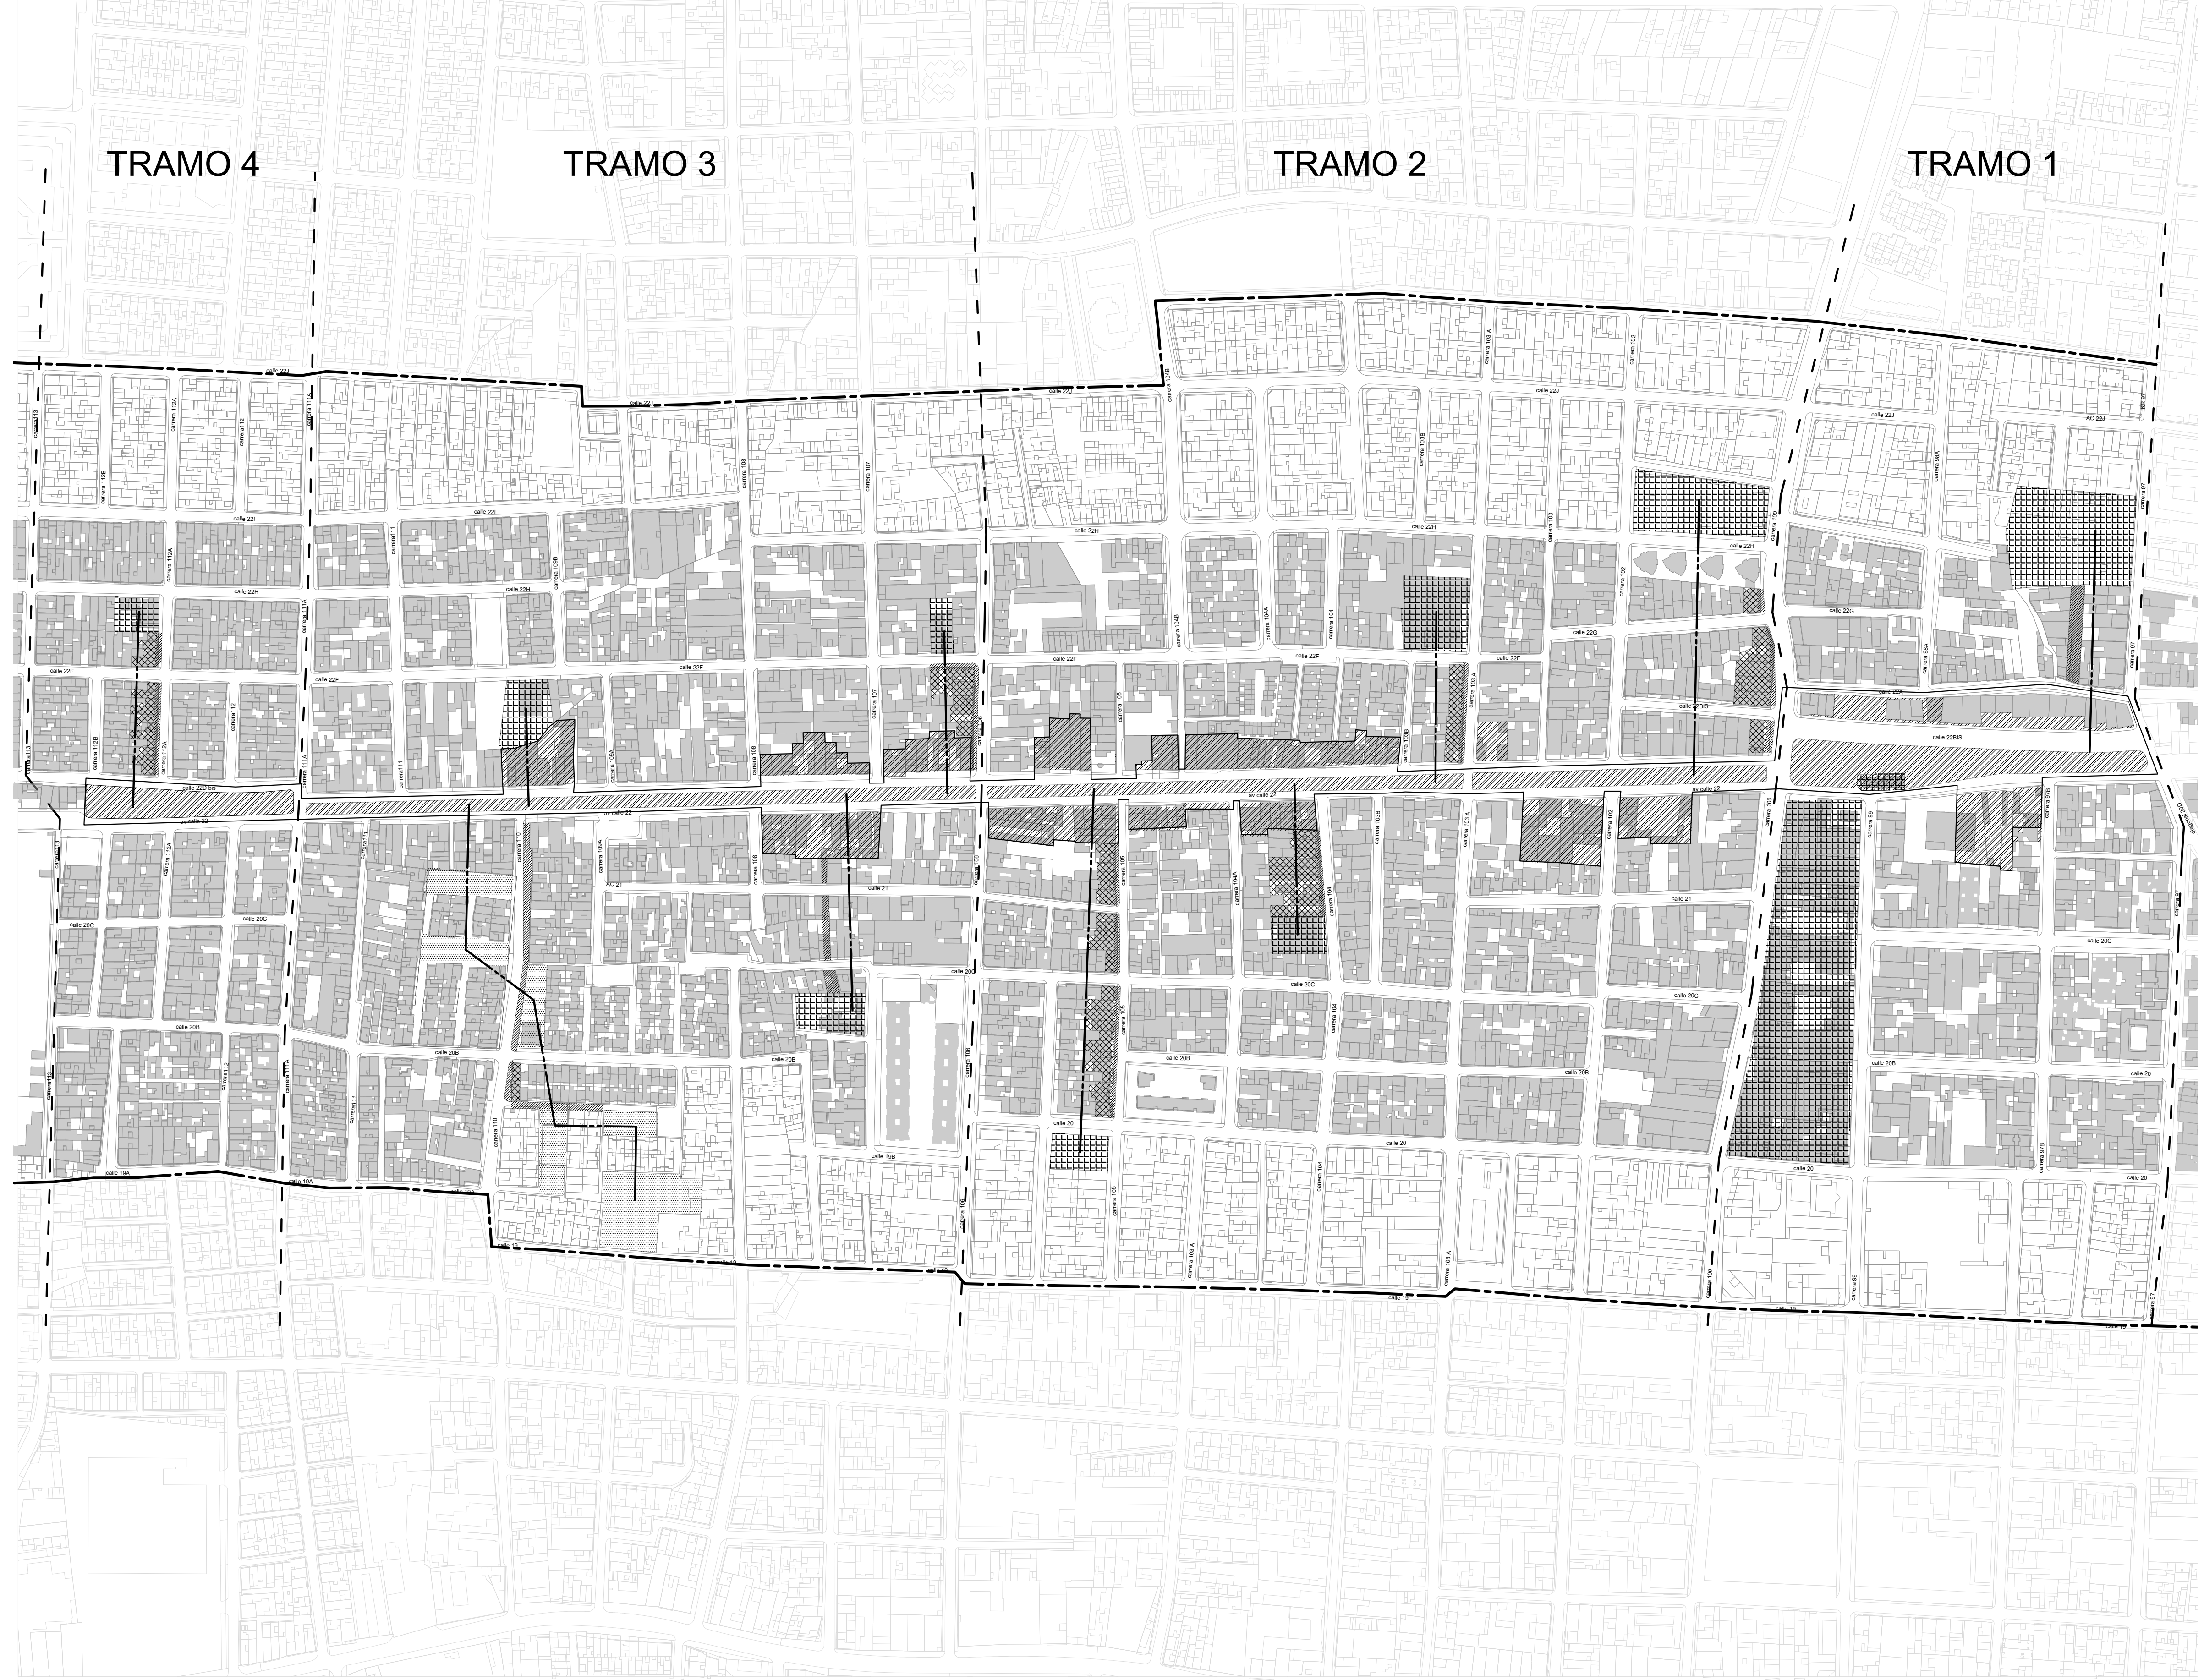

TRAMO 4

TRAMO 3

TRAMO 2

TRAMO 1

PROYECTO  
VITAE - PARQUE LINEAL DE FONTIBÓN  
TRANSFORMACIÓN PERCEPCIÓN DE UN  
ESPACIO EN CONDICIÓN DE A-LUGAR

CONTIENE:  
TENSIONES Y ÁREAS  
DE LA PROPUESTA

- CONVENCIONES:
- área vendible
  - área cesiones
  - lotes a intervenir
  - equipamientos a integrar
  - parques a integrar
  - tensiones
  - área de afectación
  - división de tramos
  - área de intervención

ESTUDIANTES:

Cod. 1019129111  
Cod. 1010233377

DOCENTE TITULAR:

TUTOR REPRESENTACIÓN

TUTOR ESTRUCTURAL

PLANOS DE REFERENCIA

ELABORADO POR:	ELABORADO POR:
PROYECTO RESPONSABLE:	PROYECTO RESPONSABLE:
ASESOR DE DISEÑO:	ASESOR DE DISEÑO:

ESCALA:  
1:2500

FECHA: 31/05/2019

DIBUJO: ELABORACIÓN