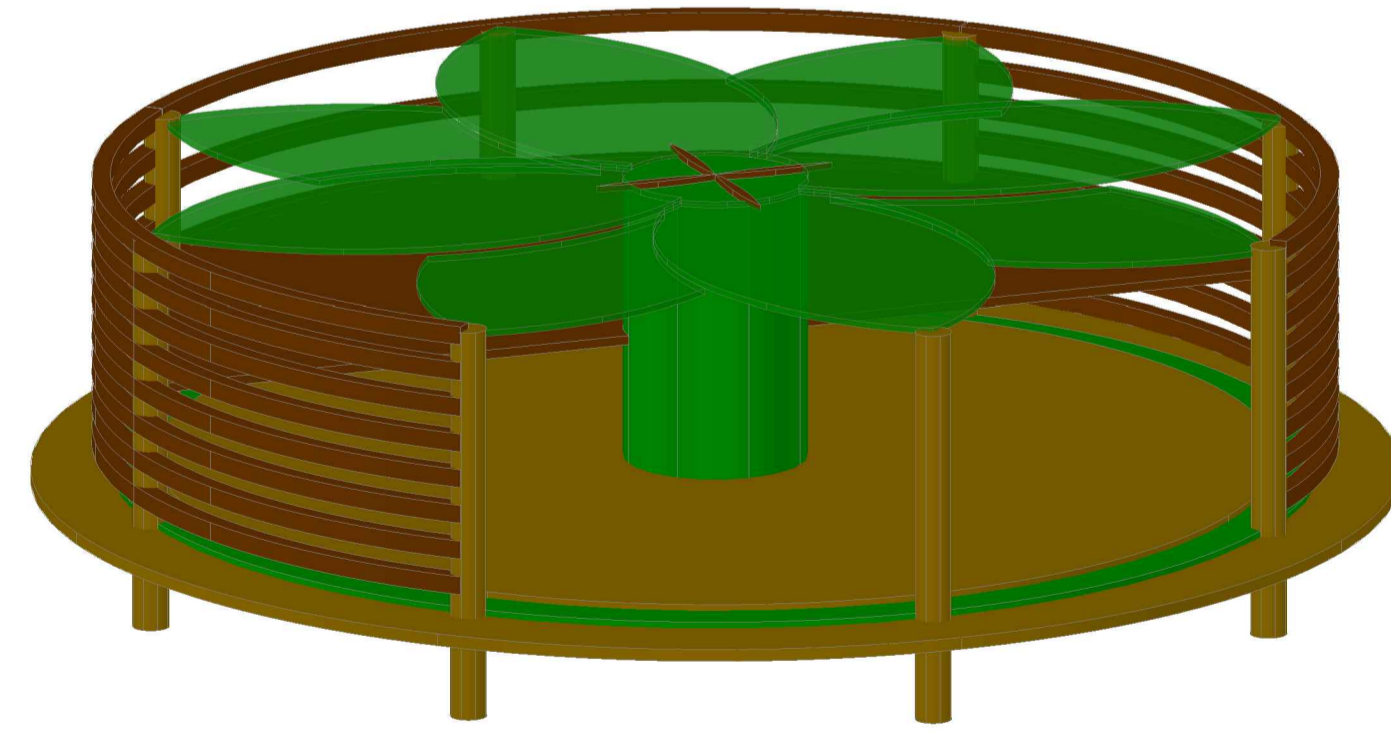

FACULTAD DE ARQUITECTURA

ESTUDIANTE:
MARIA ALEJANDRA CONTRERAS
JOHN ALEJANDRO SANCHEZ

PROYECTO:
PARQUE CARBONELLI
PTG

DOCENTE:
OMAR DAVID LA TORRE

CONTIENE:
PERFILES AMBIENTALES
• PERFIL AMBIENTAL CORTE P3-P3 Y DETALLE DE OBSERVATORIO DE AVES

REFERENCIAS:
ESCALA:
Plantas entregados por :
MARIA ALEJANDRA CONTRERAS
ALEJANDRO SANCHEZ

ARCHIVO:
INDICADA

FECHA:
MAYO DE 2019

FECHA COPIA:
00/00/00

general.dwg

OBSERVACIONES:

PERFIL AMBIENTAL #3
ESC__1.100

PLANTA GENERAL OBSERVATORIO DE AVES
ESC__1.100

VISTAS ISOMETRICAS OBSERVATORIO DE AVES
ESC__1.100

DETALLE Y CARACTERISTICAS DEL VOLUMEN QUE SE ENCUENTRA SOBRE LA PLATAFORMA EL CUAL SE DESARROLLARA COMO UN OBSERVATORIO DE AVES, UNIENDO EL PROYECTO DEL PAQUE CON LAS FINCAS ALEDAÑAS