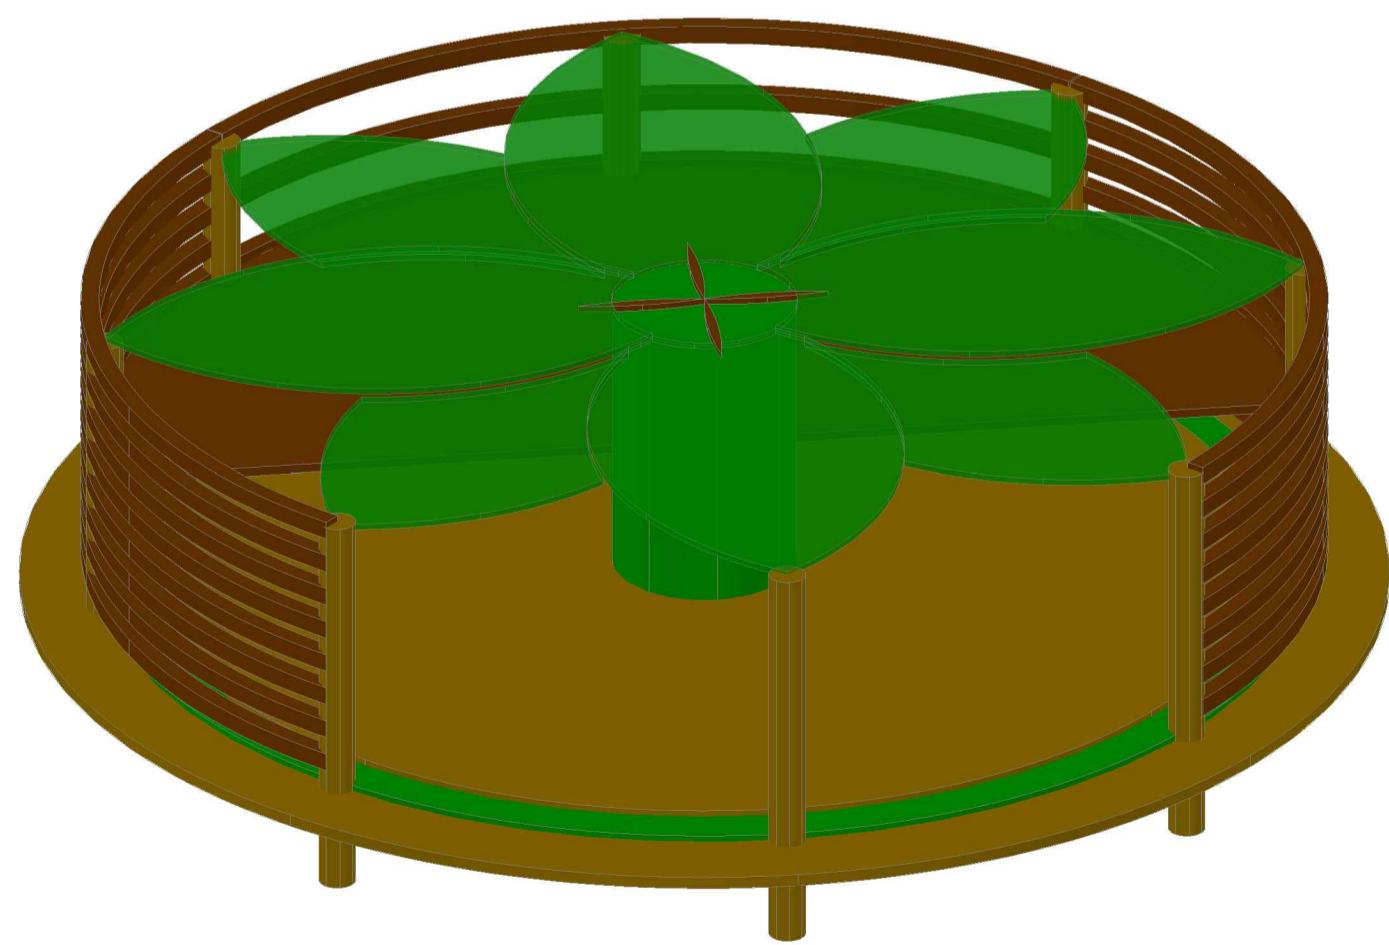

FACULTAD DE ARQUITECTURA

ESTUDIANTE:
MARIA ALEJANDRA CONTRERAS
JOHN ALEJANDRO SANCHEZ

PROYECTO:
PARQUE CARBONELLI
PTG

DOCENTE:
OMAR DAVID LA TORRE

CONTIENE:
PERFILES AMBIENTALES
• PERFIL AMBIENTAL CORTE P3-P3 Y DETALLE DE OBSERVATORIO DE AVES

REFERENCIAS:
ESCALA:
Plantas entregados por :
MARIA ALEJANDRA CONTRERAS
ALEJANDRO SANCHEZ

ARCHIVO:
INDICADA

FECHA:
MAYO DE 2019

FECHA COPIA:
00/00/00

general.dwg

OBSERVACIONES:

PERFIL AMBIENTAL #3
ESC__1.100

PLANTA GENERAL OBSERVATORIO DE AVES
ESC__1.100

VISTAS ISOMETRICAS OBSERVATORIO DE AVES
ESC__1.100

DETALLE Y CARACTERISTICAS DEL VOLUMEN QUE SE ENCUENTRA SOBRE LA PLATAFORMA EL CUAL SE DESARROLLARA COMO UN OBSERVATORIO DE AVES, UNIENDO EL PROYECTO DEL PAQUE CON LAS FINCAS ALEDAÑAS