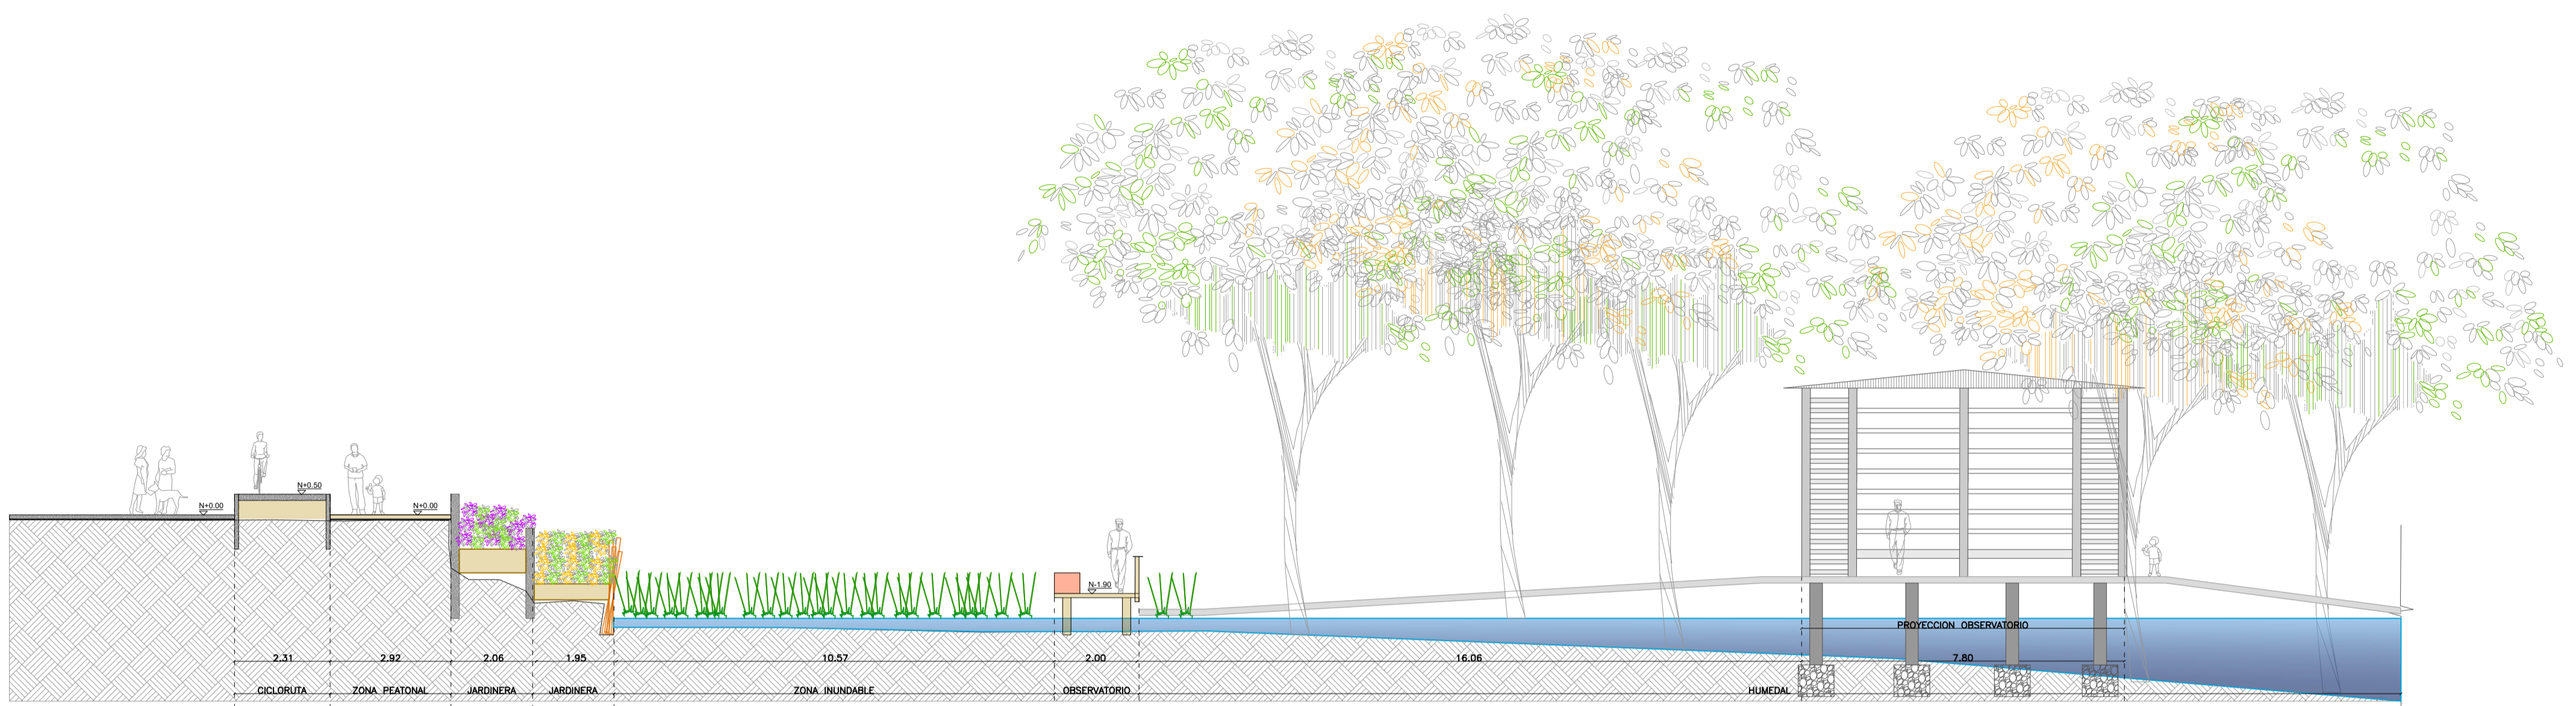

FACULTAD DE ARQUITECTURA

ESTUDIANTE:
MARIA ALEJANDRA CONTRERAS
JOHN ALEJANDRO SANCHEZ

PROYECTO:
PARQUE CARBONELLI
PTG

DOCENTE:
OMAR DAVID LA TORRE

CONTIENE:
PERFILES AMBIENTALES
• PERFIL AMBIENTAL CORTE P3-P3 Y DETALLE DE OBSERVATORIO DE AVES

REFERENCIAS:
ESCALA:
Plantas entregados por :
MARIA ALEJANDRA CONTRERAS
ALEJANDRO SANCHEZ

ARCHIVO:
INDICADA

FECHA:
MAYO DE 2019

FECHA COPIA:
00/00/00

general.dwg

OBSERVACIONES:

PERFIL AMBIENTAL #3
ESC__1.100

PLANTA GENERAL OBSERVATORIO DE AVES
ESC__1.100

VISTAS ISOMETRICAS OBSERVATORIO DE AVES
ESC__1.100

DETALLE Y CARACTERISTICAS DEL VOLUMEN QUE SE ENCUENTRA SOBRE LA PLATAFORMA EL CUAL SE DESARROLLARA COMO UN OBSERVATORIO DE AVES, UNIENDO EL PROYECTO DEL PAQUE CON LAS FINCAS ALEDAÑAS