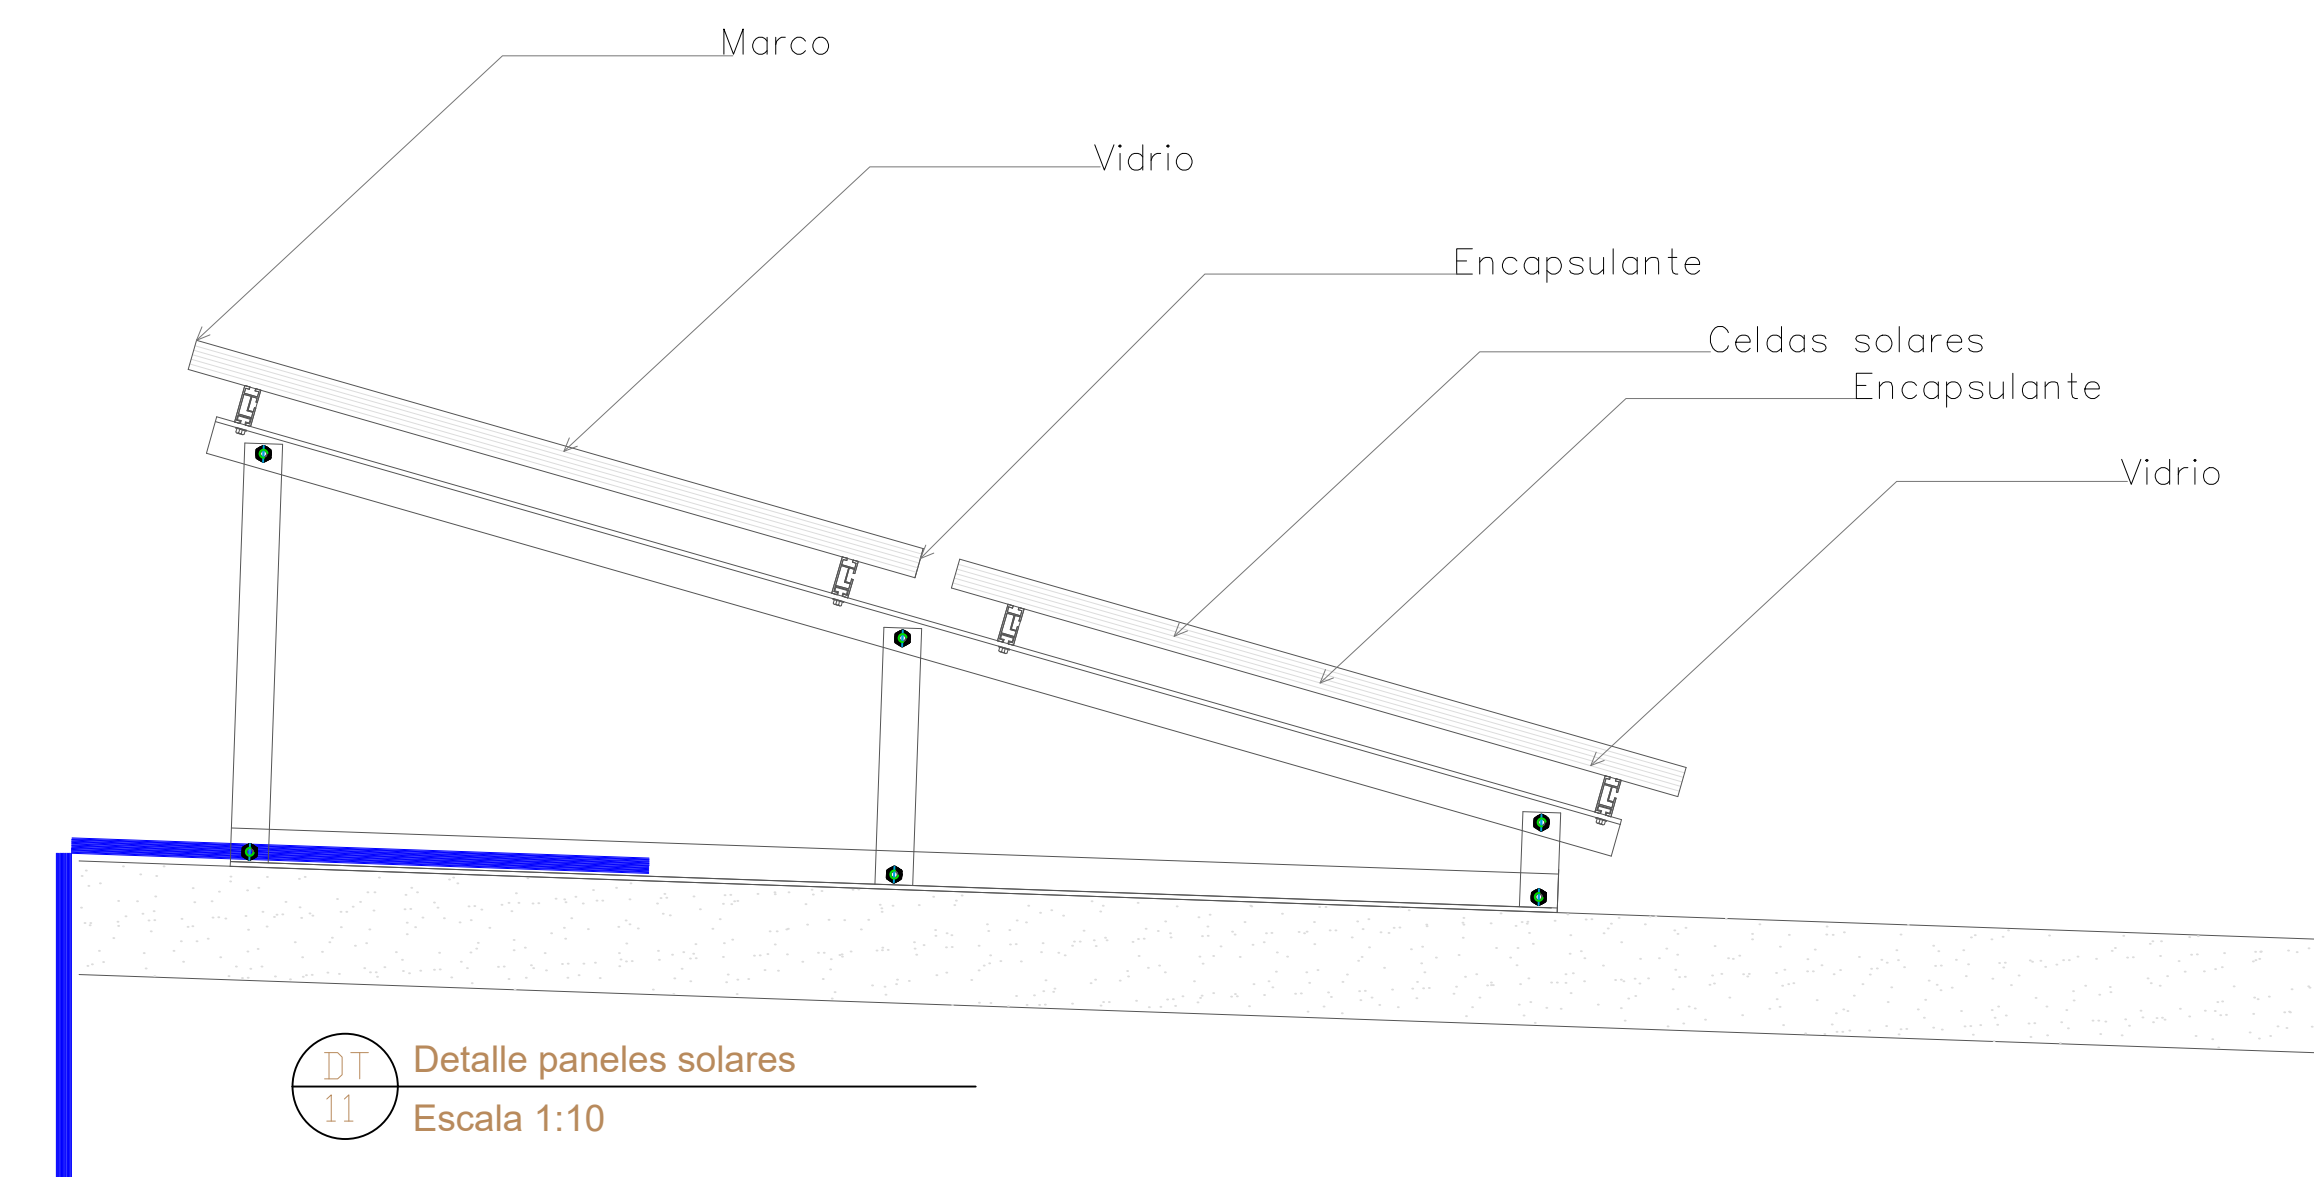

CIMS - Centro de intercambio modal Sutagaos

Estudiantes

1016097722
1031155062

Contiene:

- D5- Detalle fachada vidrio templado
- D6- Detalle amarre muro vidrio
- D7- Detalle de pisos
- D8- Detalle vidrio fotovoltaico
- D9- Detalle sistema metro cable
- D10- Detalle cimentación metro cable
- D11- Detalles paneles solares

Especificaciones:

Escala:

Indicada

Nombre del archivo:

Tipo de plano:

Arquitectonico

Fecha:

31/05/2019

No. de plano

A17

D6
Detalle amarre muro-vidrio
Escala 1:5

D7
Detalle de pisos
Escala 1:20

D11
Detalle paneles solares
Escala 1:10