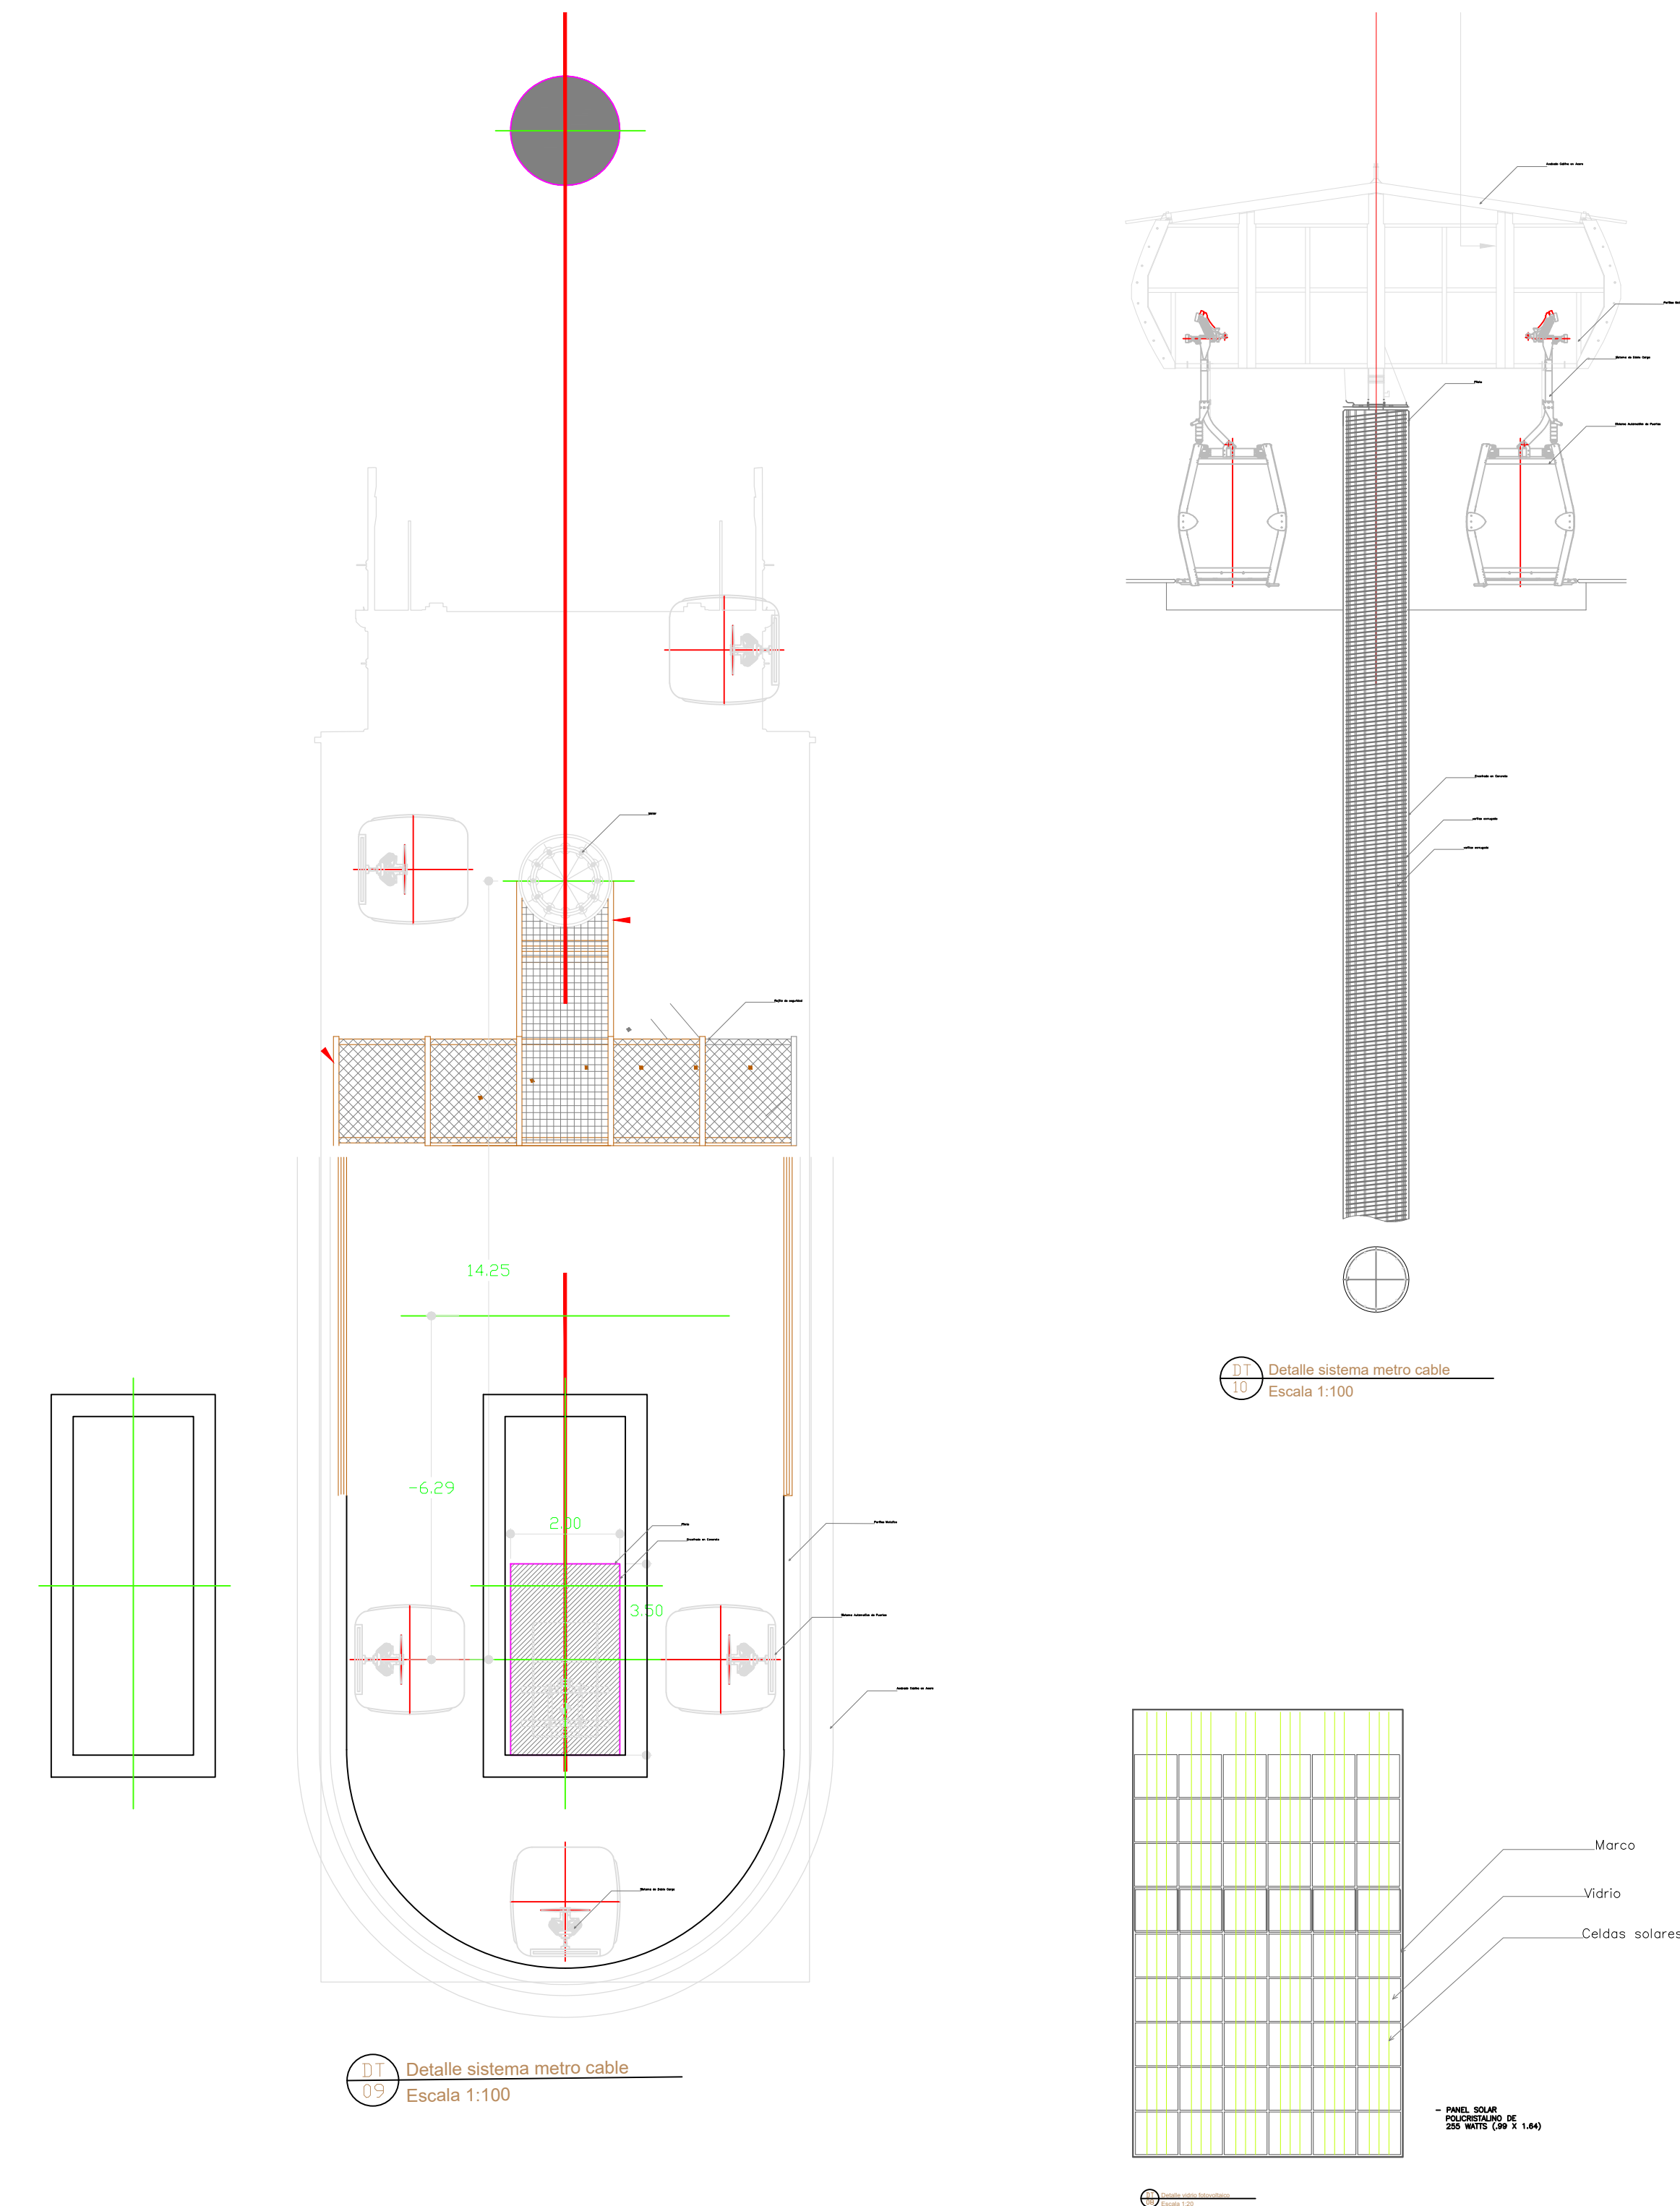

CIMS - Centro de intercambio modal Sutagaos

Estudiantes

1016097722
1031155062

Contiene:

- D5- Detalle fachada vidrio templado
- D6- Detalle amarre muro vidrio
- D7- Detalle de pisos
- D8- Detalle vidrio fotovoltaico
- D9- Detalle sistema metro cable
- D10- Detalle cimentación metro cable
- D11- Detalles paneles solares

Especificaciones:

Escala:

Indicada

Nombre del archivo:

Tipo de plano:

Arquitectonico

Fecha:

31/05/2019

No. de plano

A17

D6
Detalle amarre muro-vidrio
Escala 1:5

D7
Detalle de pisos
Escala 1:20

D11
Detalle paneles solares
Escala 1:10