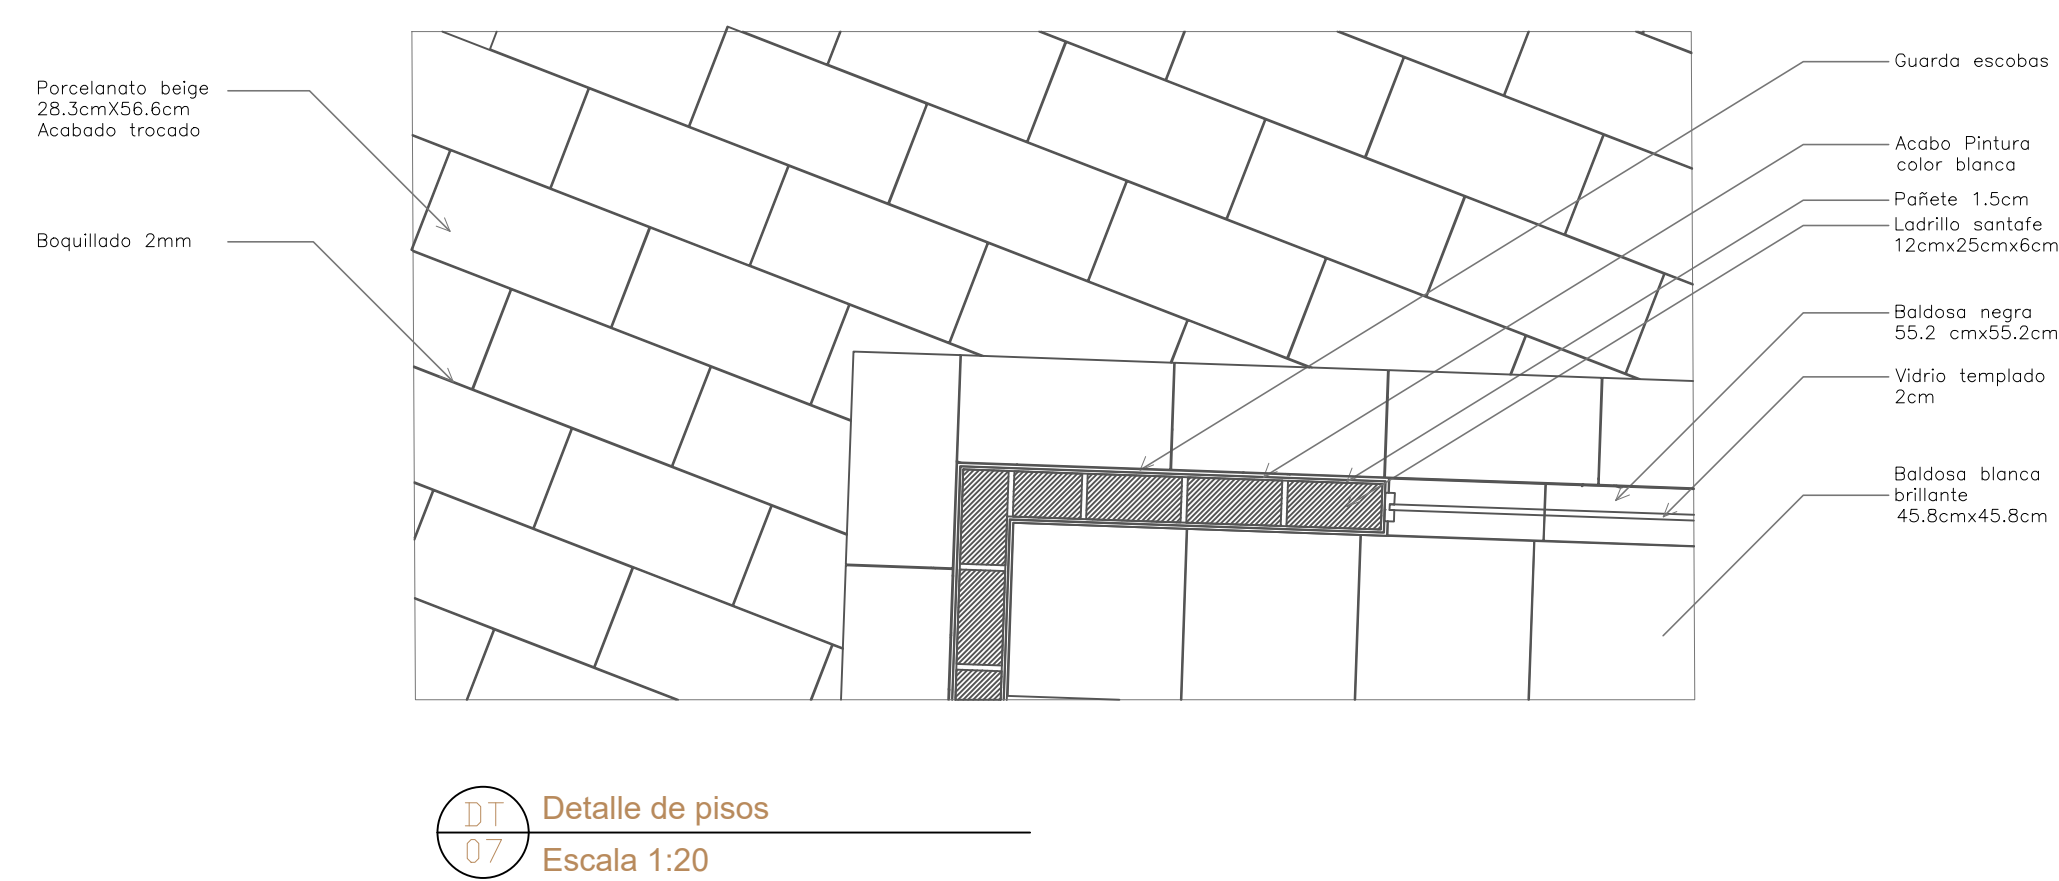

Especificaciones:

Escala:

Indicada

Nombre del archivo:

Tipo de plano:

Arquitectonico

Fecha:

31/05/2019

No. de plano

A17

D6
Detalle amarre muro-vidrio
Escala 1:5

D7
Detalle de pisos
Escala 1:20

D11
Detalle paneles solares
Escala 1:10