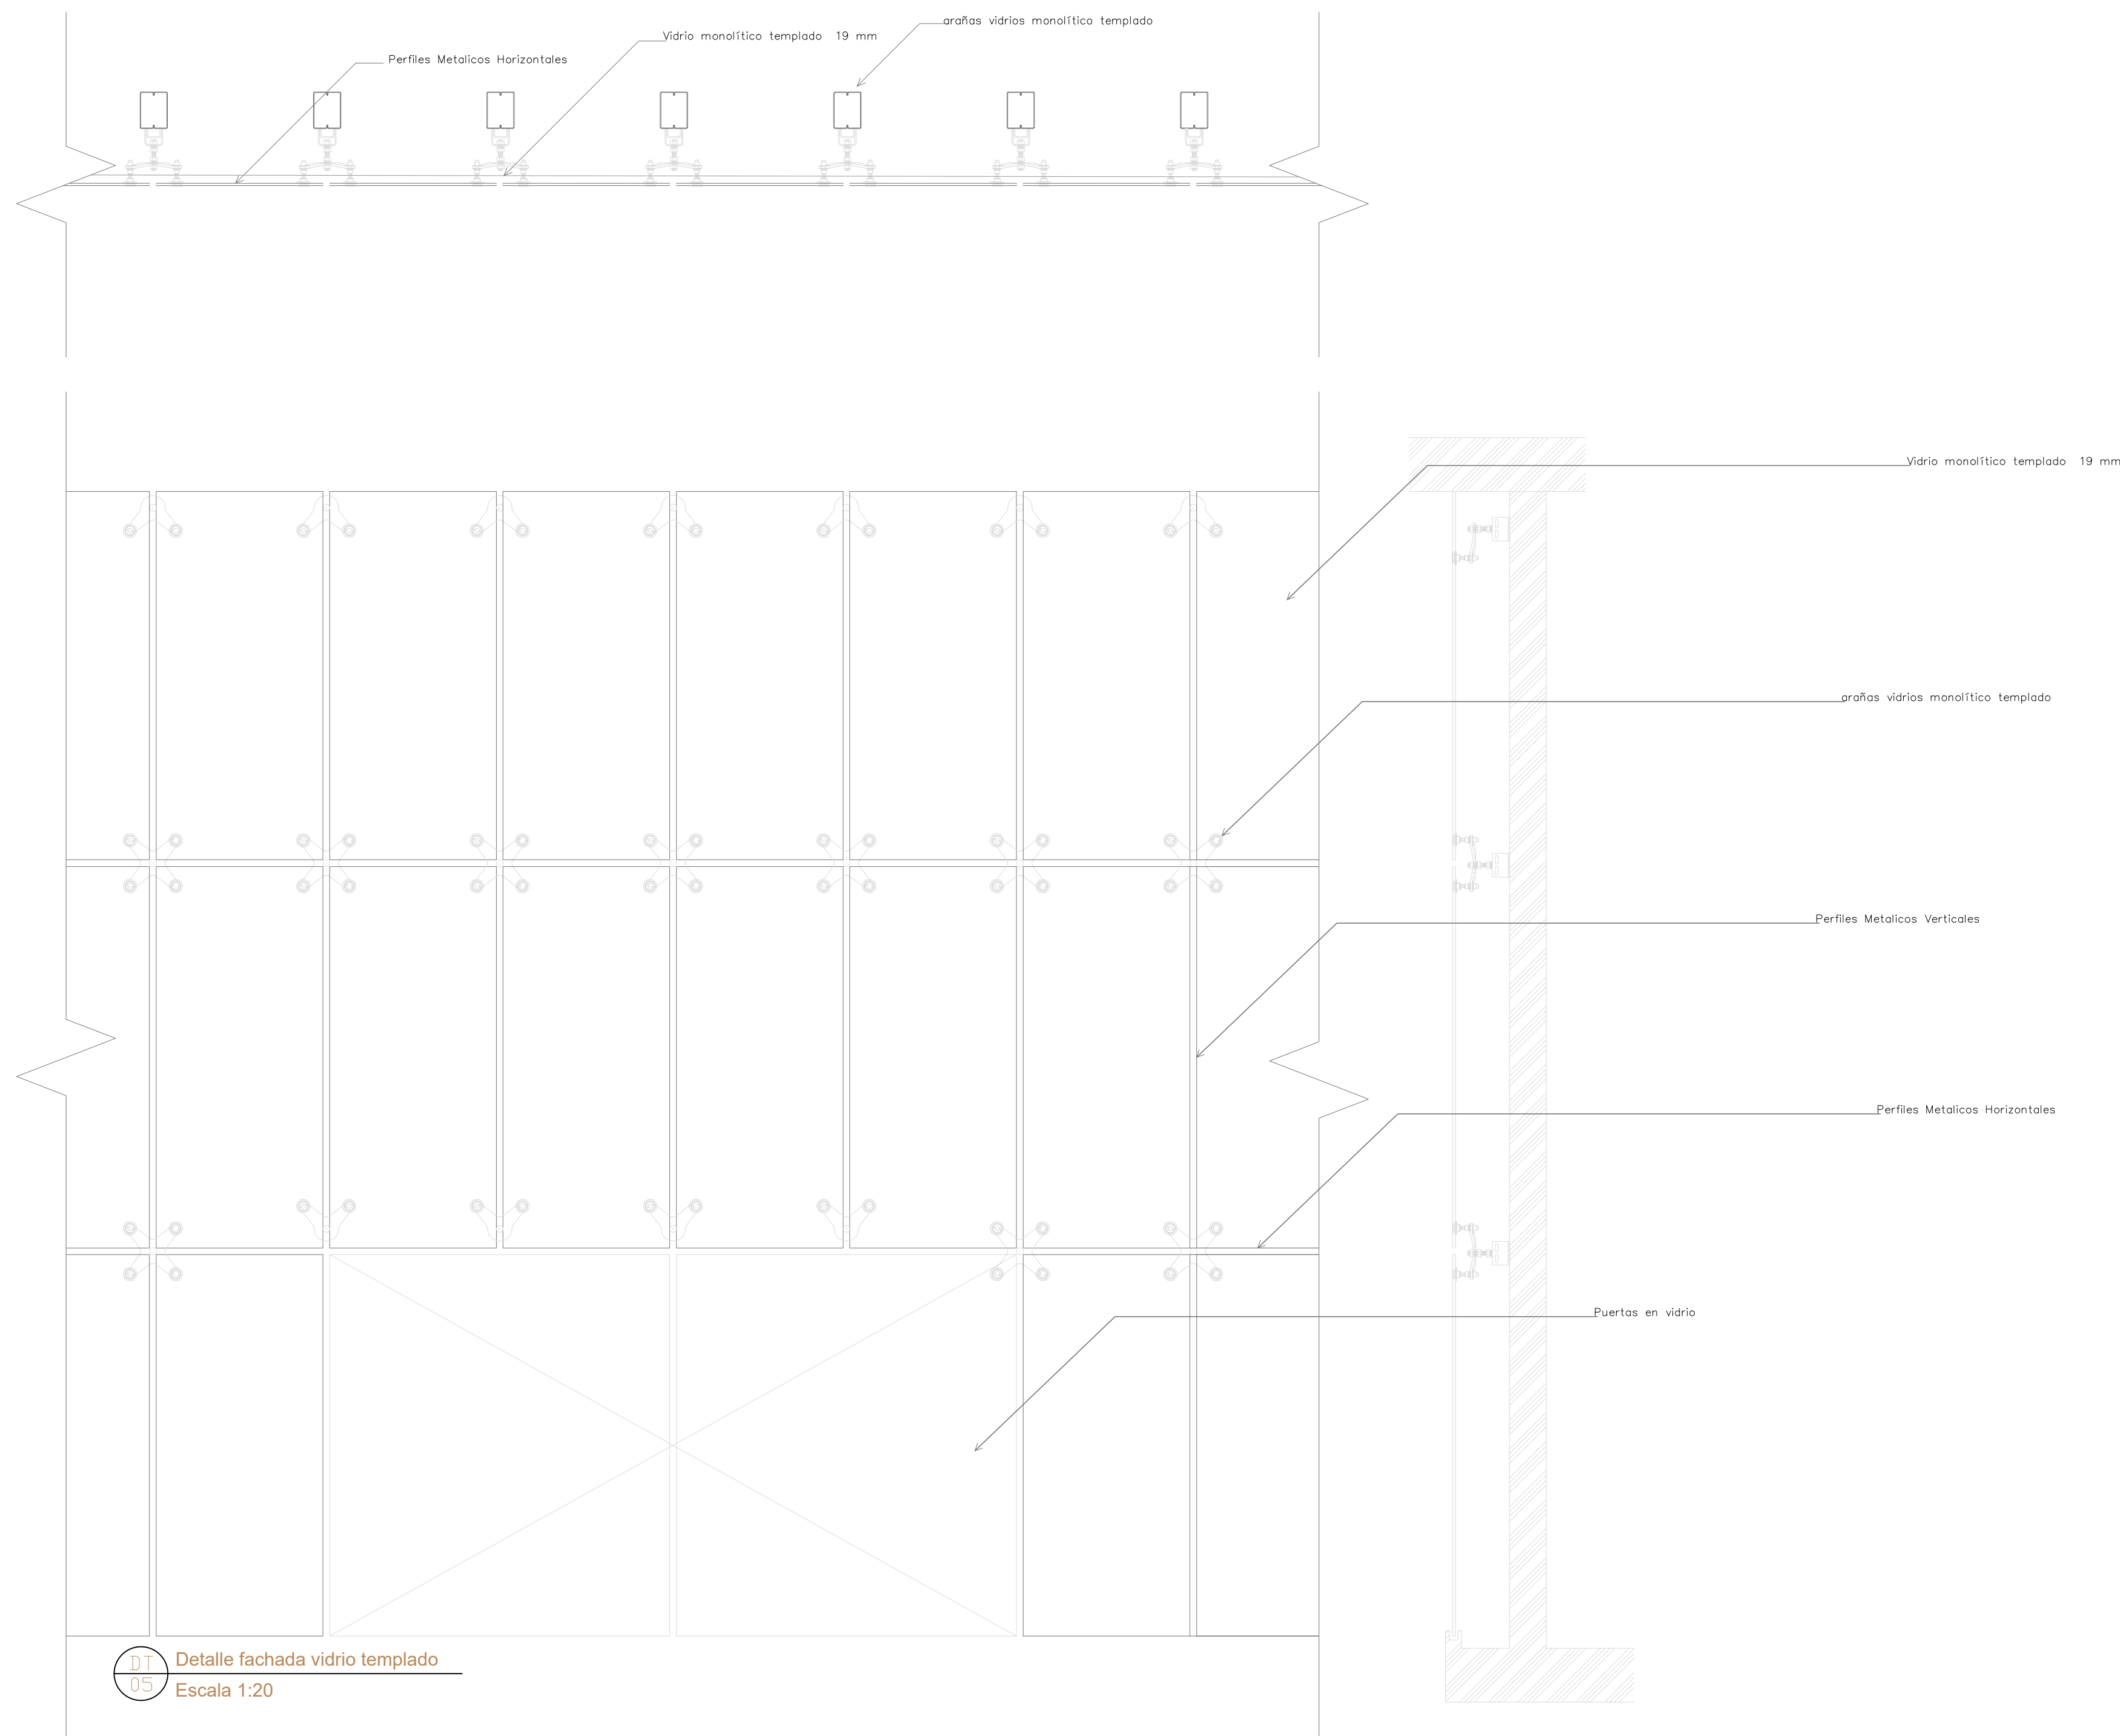

CIMS - Centro de intercambio modal Sutagaos

Estudiantes

1016097722
1031155062

Contiene:

- D5- Detalle fachada vidrio templado
- D6- Detalle amarre muro vidrio
- D7- Detalle de pisos
- D8- Detalle vidrio fotovoltaico
- D9- Detalle sistema metro cable
- D10- Detalle cimentación metro cable
- D11- Detalles paneles solares

Especificaciones:

Escala:

Indicada

Nombre del archivo:

Tipo de plano:

Arquitectonico

Fecha:

31/05/2019

No. de plano

A17

D6
Detalle amarre muro-vidrio
Escala 1:5

D7
Detalle de pisos
Escala 1:20

D11
Detalle paneles solares
Escala 1:10