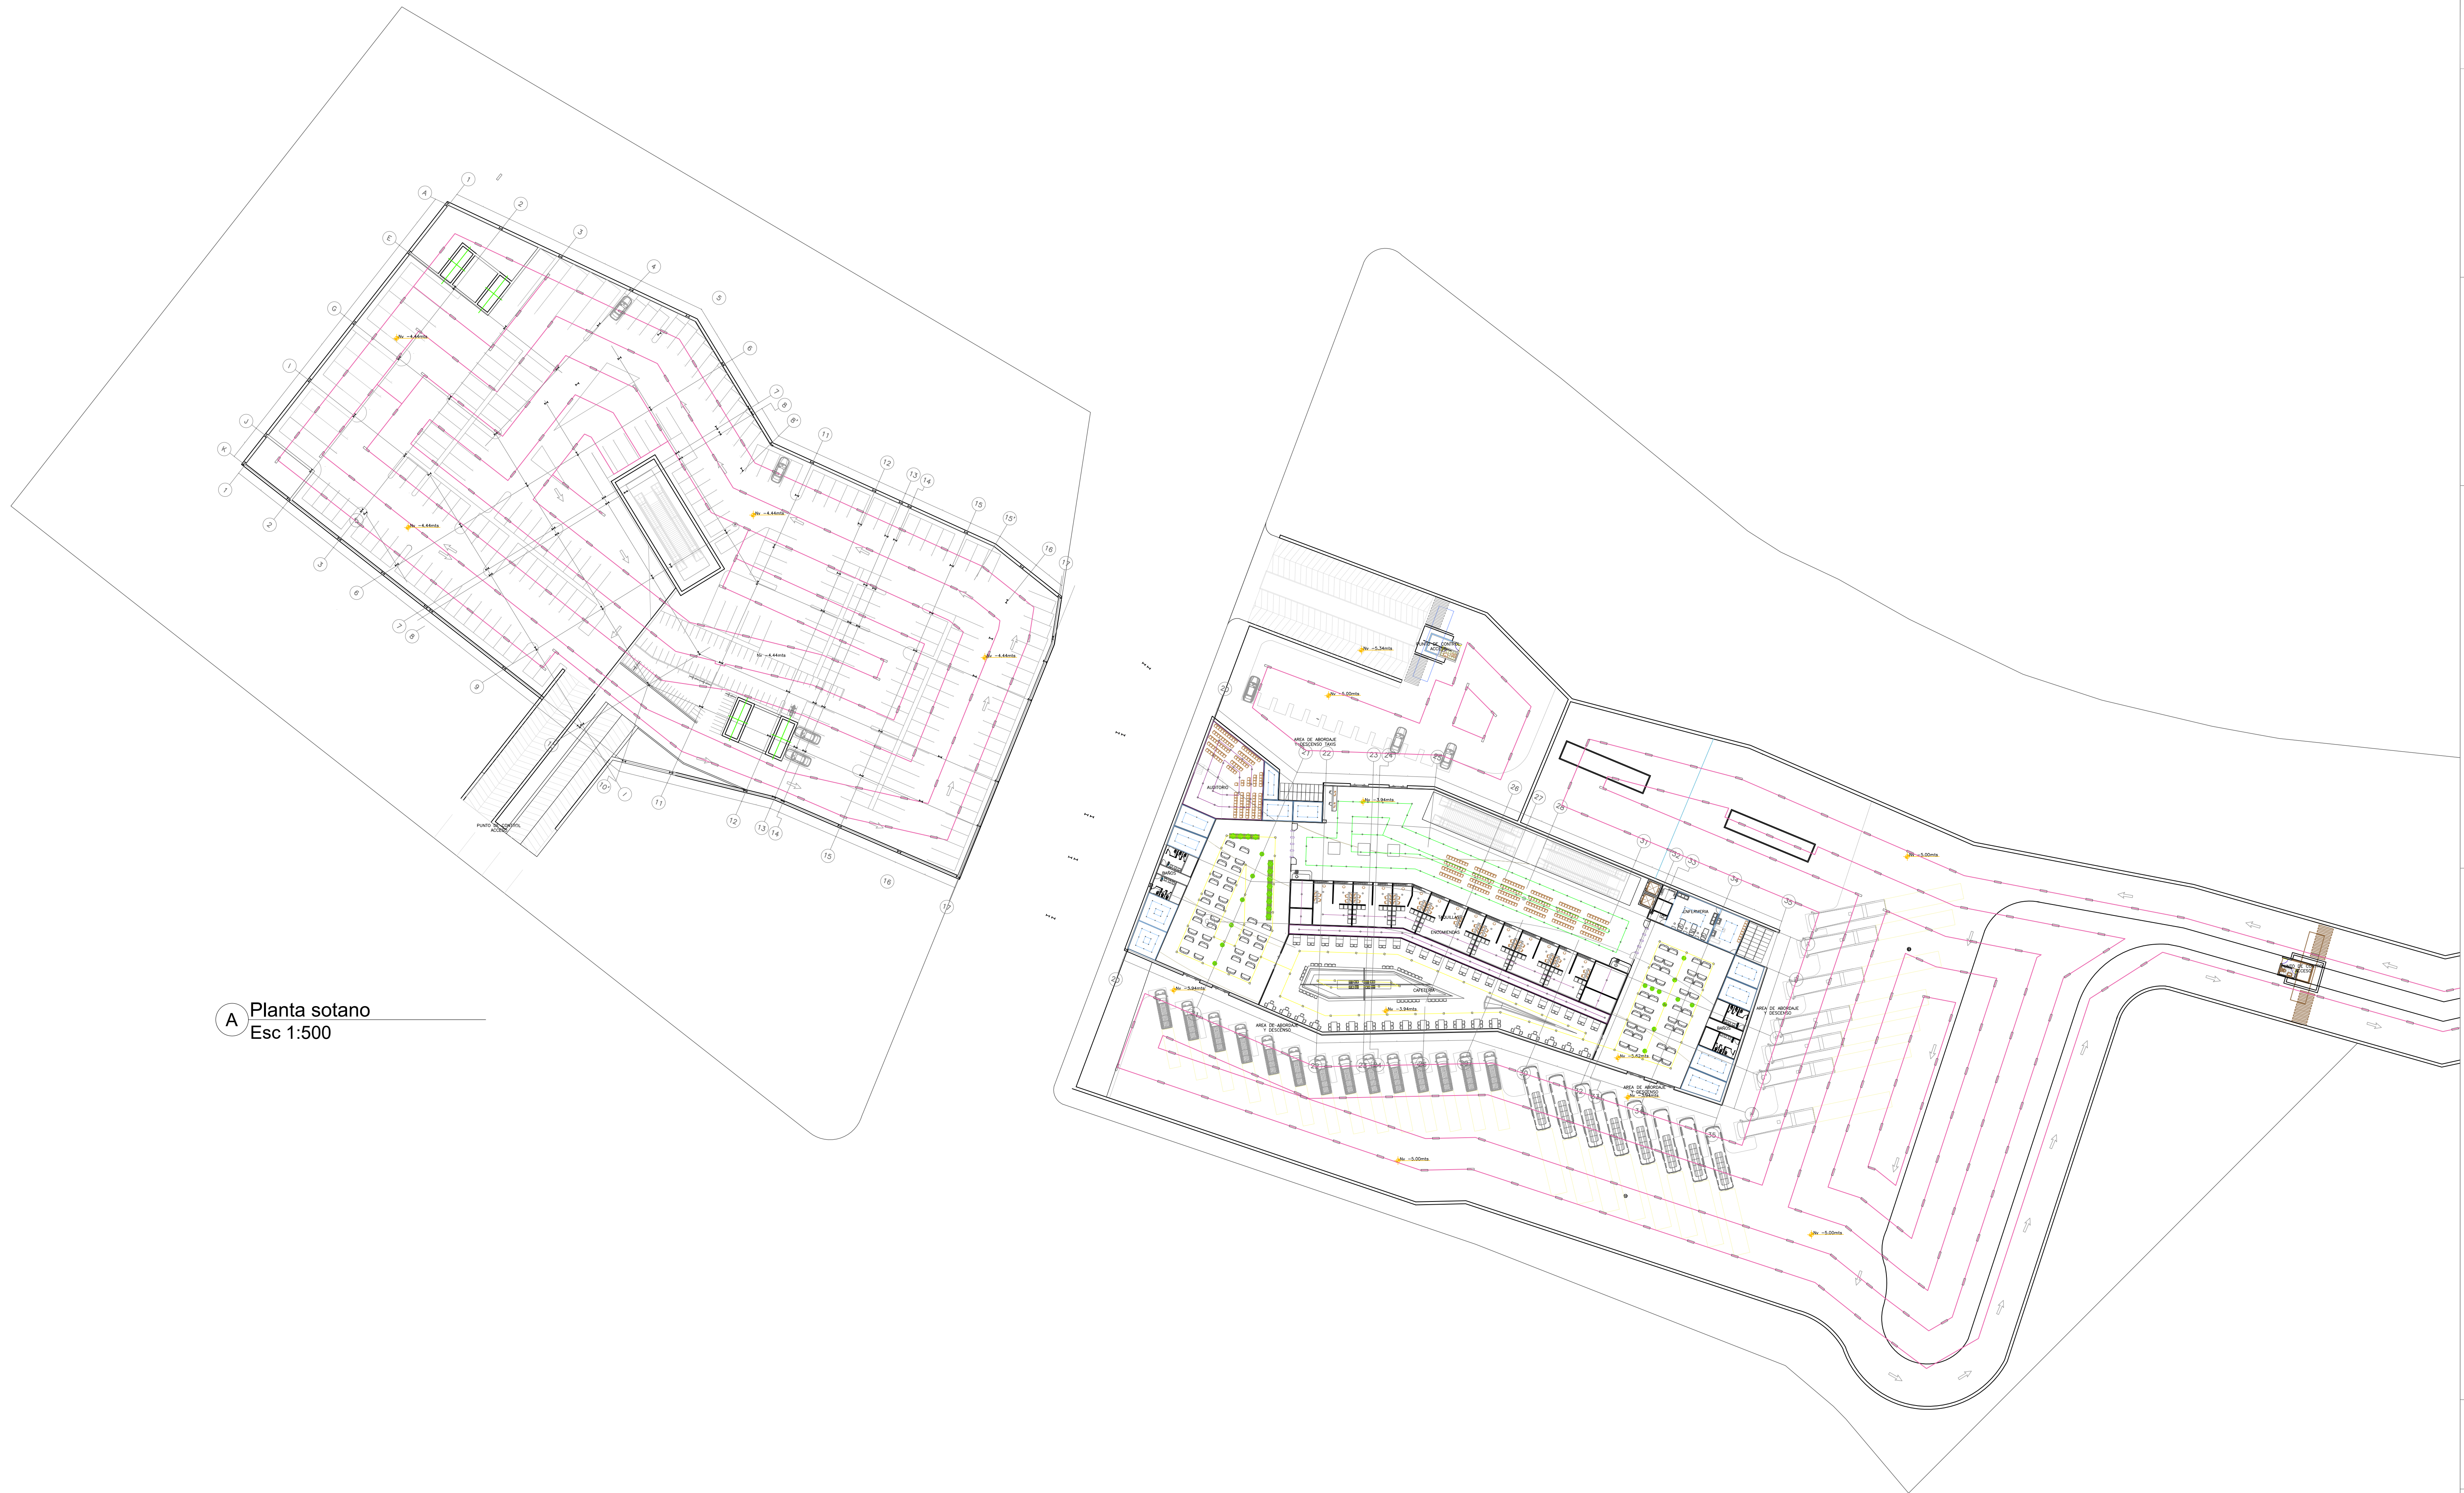

CIMS - Centro de intercambio
modal Sutagaos

Estudiantes

1016097722
1031155062

Contiene:
ENTREPISO

Especificaciones:

Escala:

1: 500

Nombre del archivo:

Tipo de plano:

Arquitectonico

Fecha:

31/05/2019

No. de plano

A13

A Planta sotano
Esc 1:500