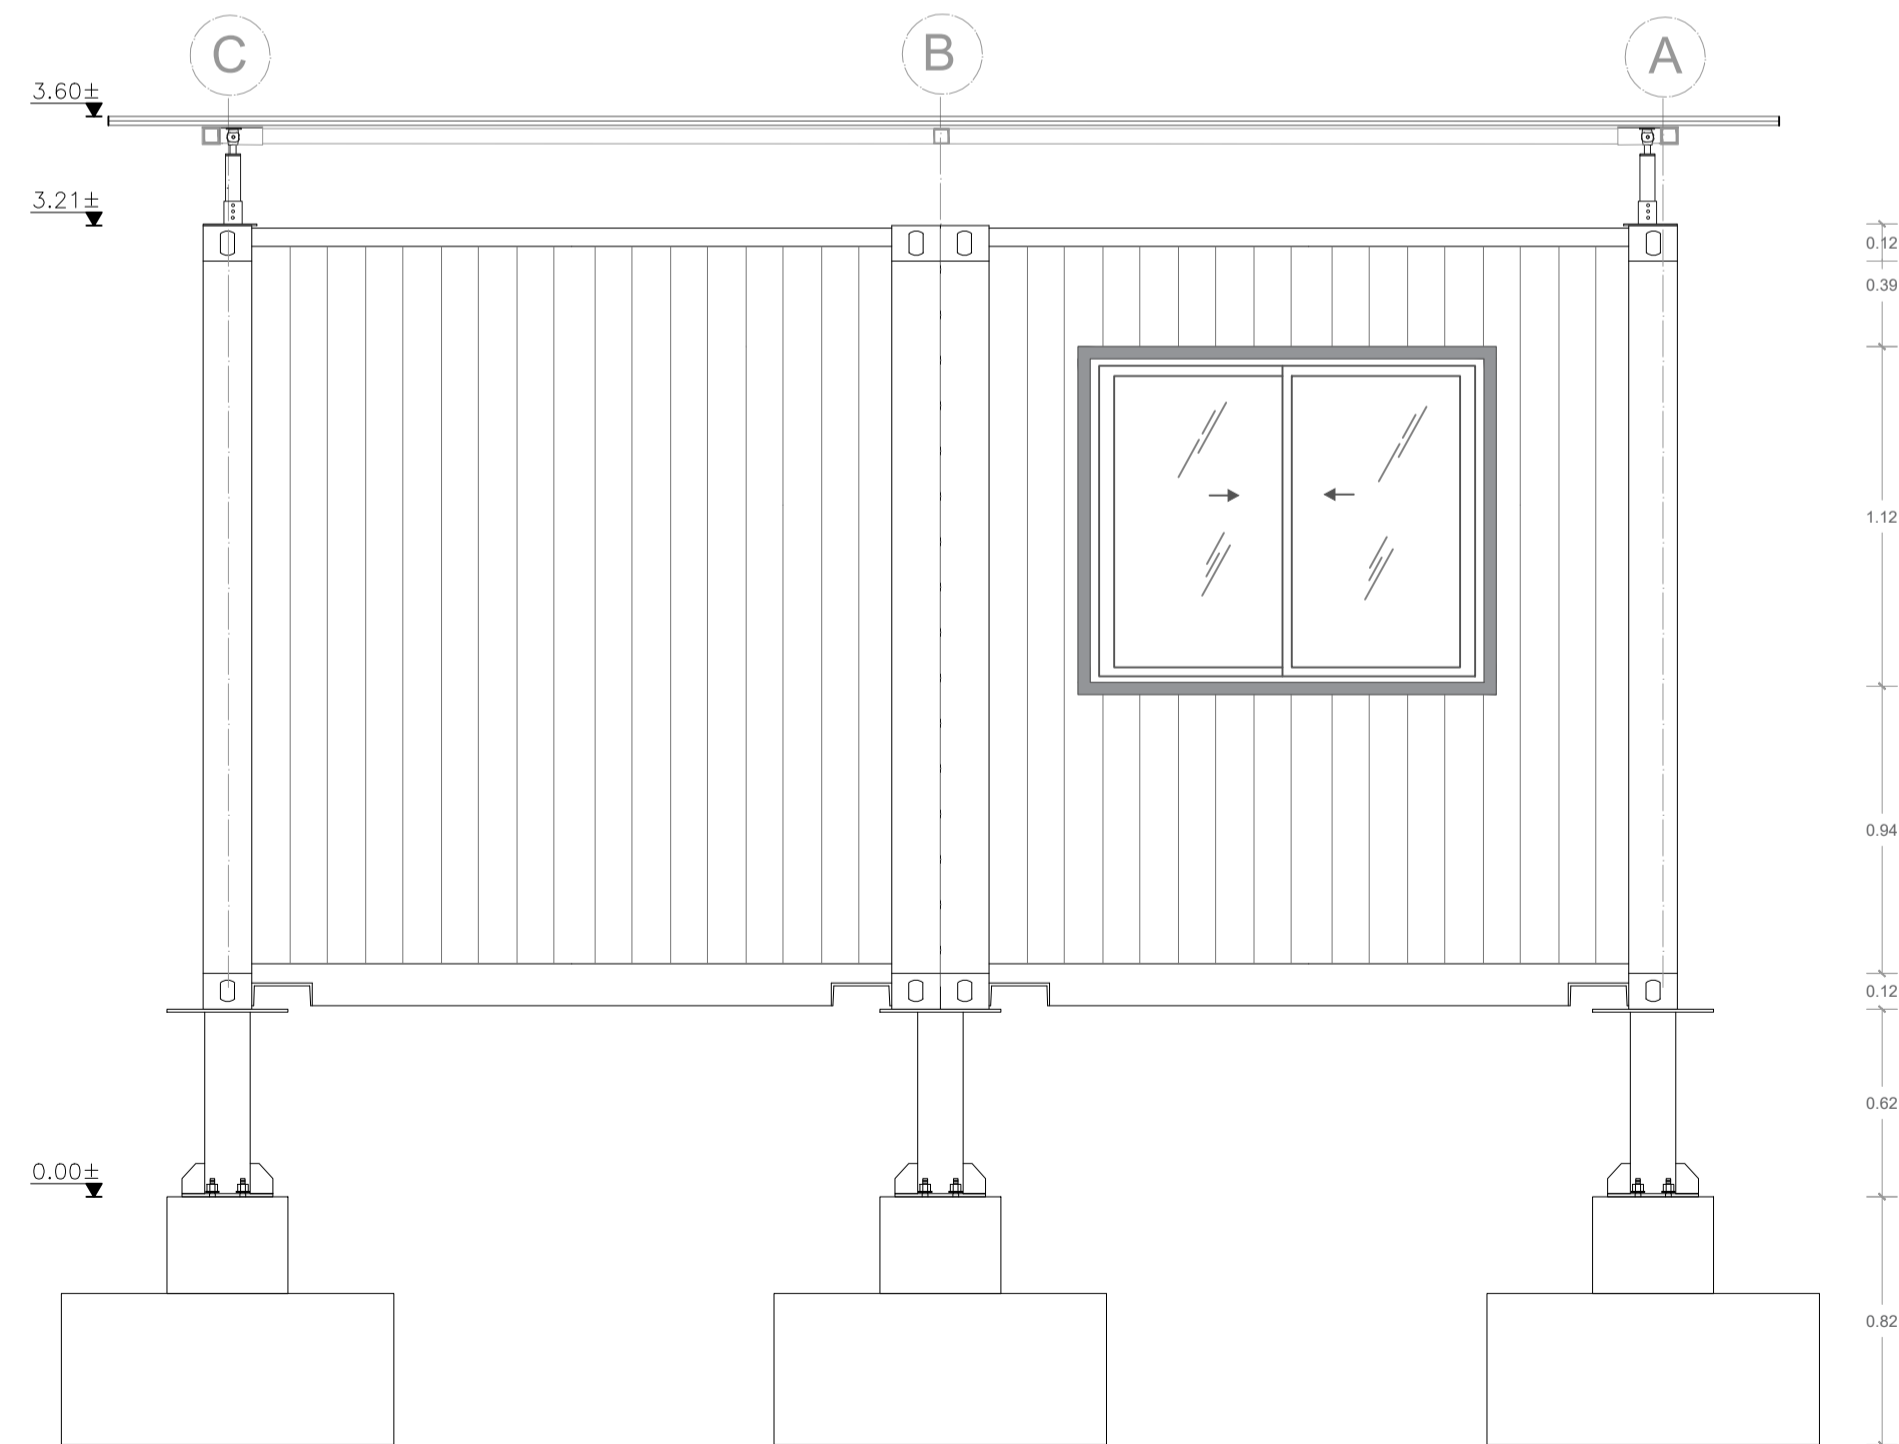

A18 PLANTA SALON MULTIPROPOSITO
ESCALA 1:25

F42 FACHADA FRONTAL
ESCALA 1:25

F44 FACHADA LATERAL
ESCALA 1:25

F43 FACHADA POSTERIOR
ESCALA 1:25