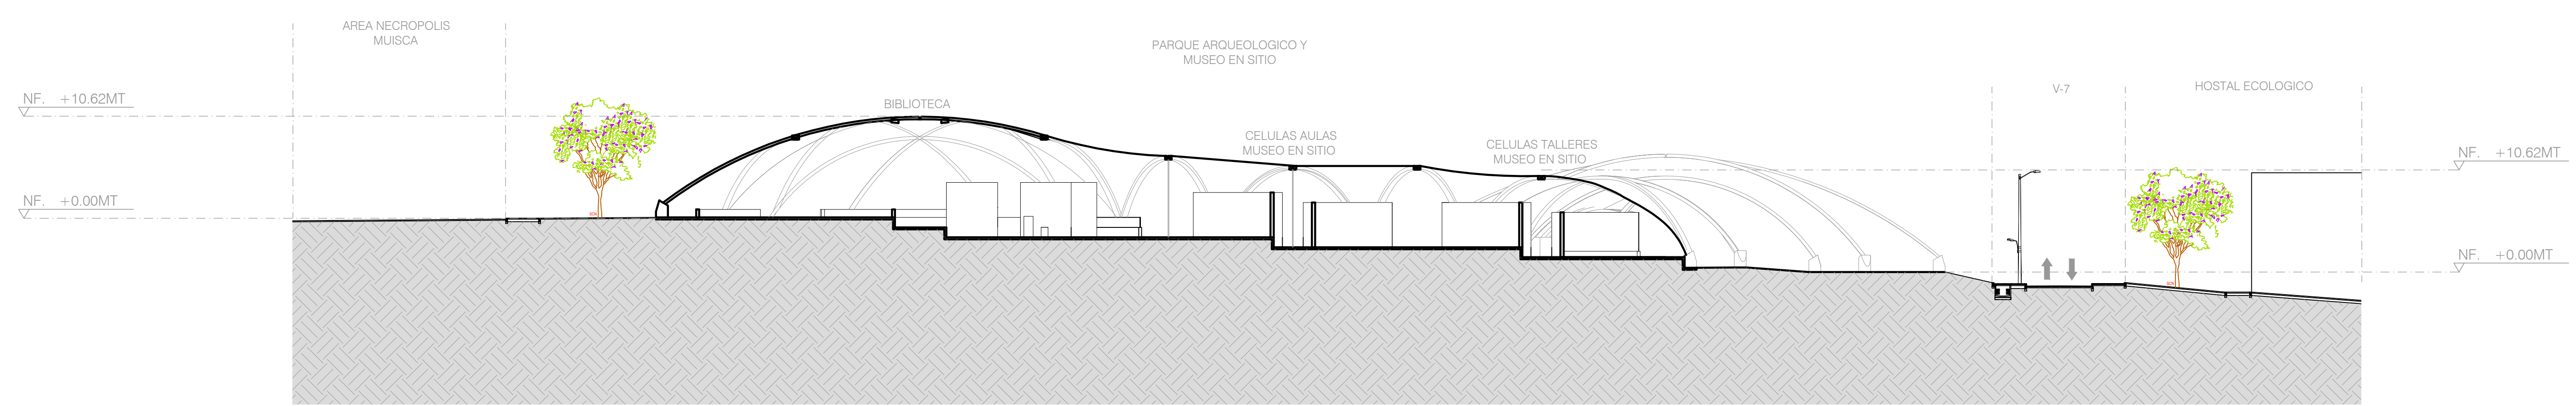

D1 AMPLIACION CORTE A - A1
ESCALA 1:350