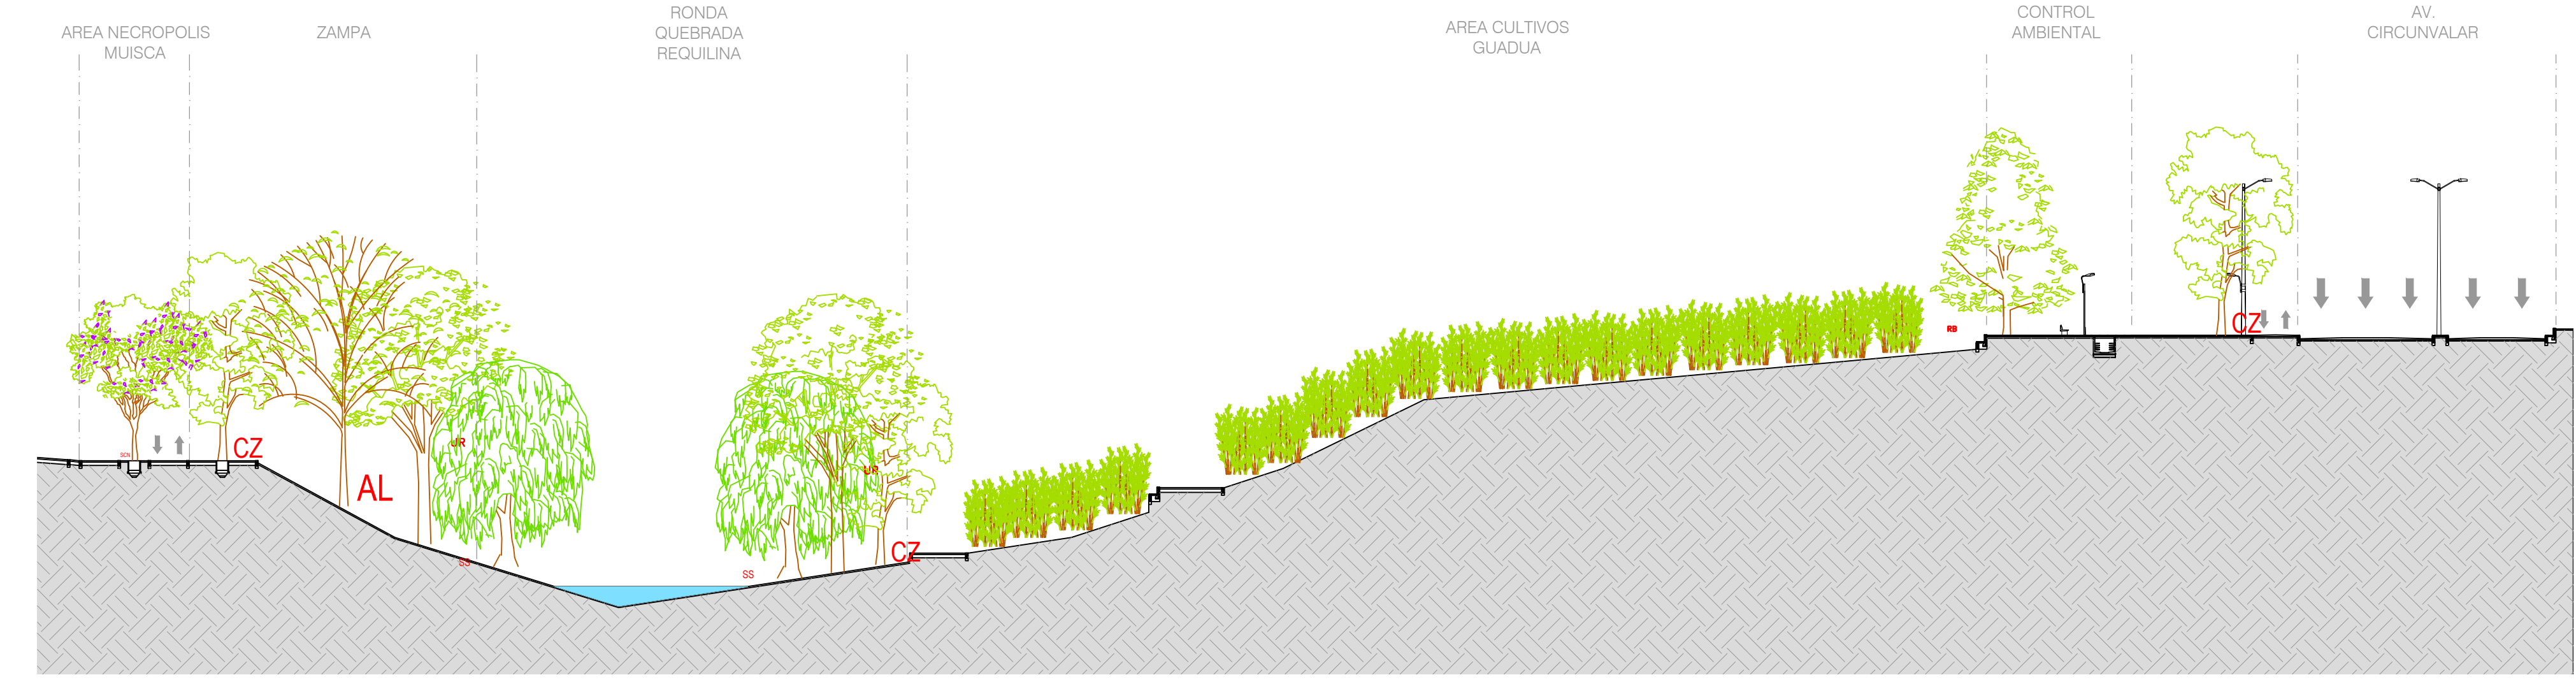

D2 AMPLIACION CORTE A - A1
ESCALA 1:350