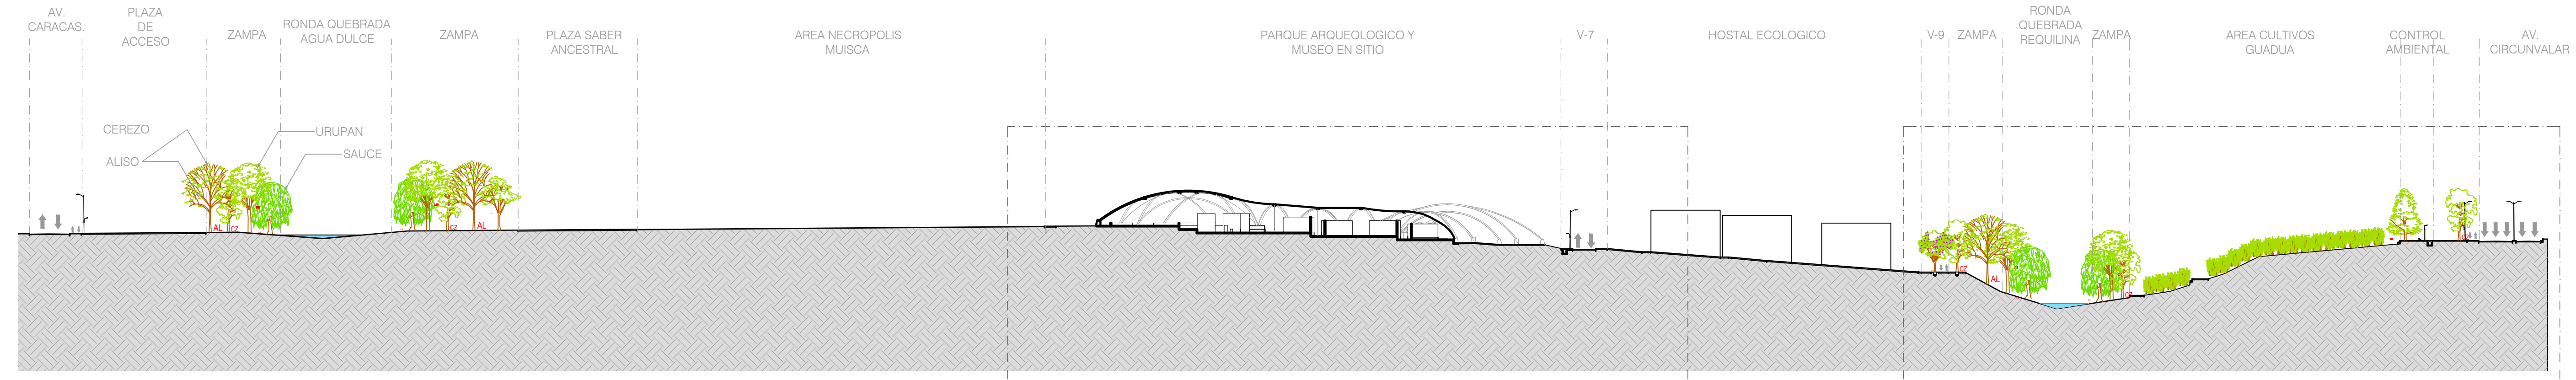

PROYECTO DE GRADO
ENFASIS
DISEÑO PROYECTO
ARQUITECTONICO

ABORIGEN
PARQUE ARQUEOLOGICO,
MUSEO EN SITIO:
CENTRALIDAD PARA LA
CONSTRUCCION SOCIAL DEL
TERRITORIO EN LA HACIENDA EL
CARMEN DE USME

Universidad La Gran Colombia
Facultad De Arquitectura

Localización

PLAN PARCIAL HACIENDA EL
CARMEN
UPZ 61 CIUDAD USME
LOCALIDAD 5 USME

Desarrollado por
José Nicolás Gómez S.

Contiene

CORTE A - A
DETALLE 1
DETALLE 2

Convenciones

Proyecto Tematico de Grado

Arq. Angella Maria Sanchez
Zambrano
Docente

Escola
Indicadas
Fecha
Mayo 2019

Dibujo
Nota
Arq. José Nicolás Gómez S.

Revisión
Plano N.º
C-01
Plancha N.º
9
De 11

C1 CORTE A - A1
ESCALA 1:1000

D1
A-512

D2
A-512