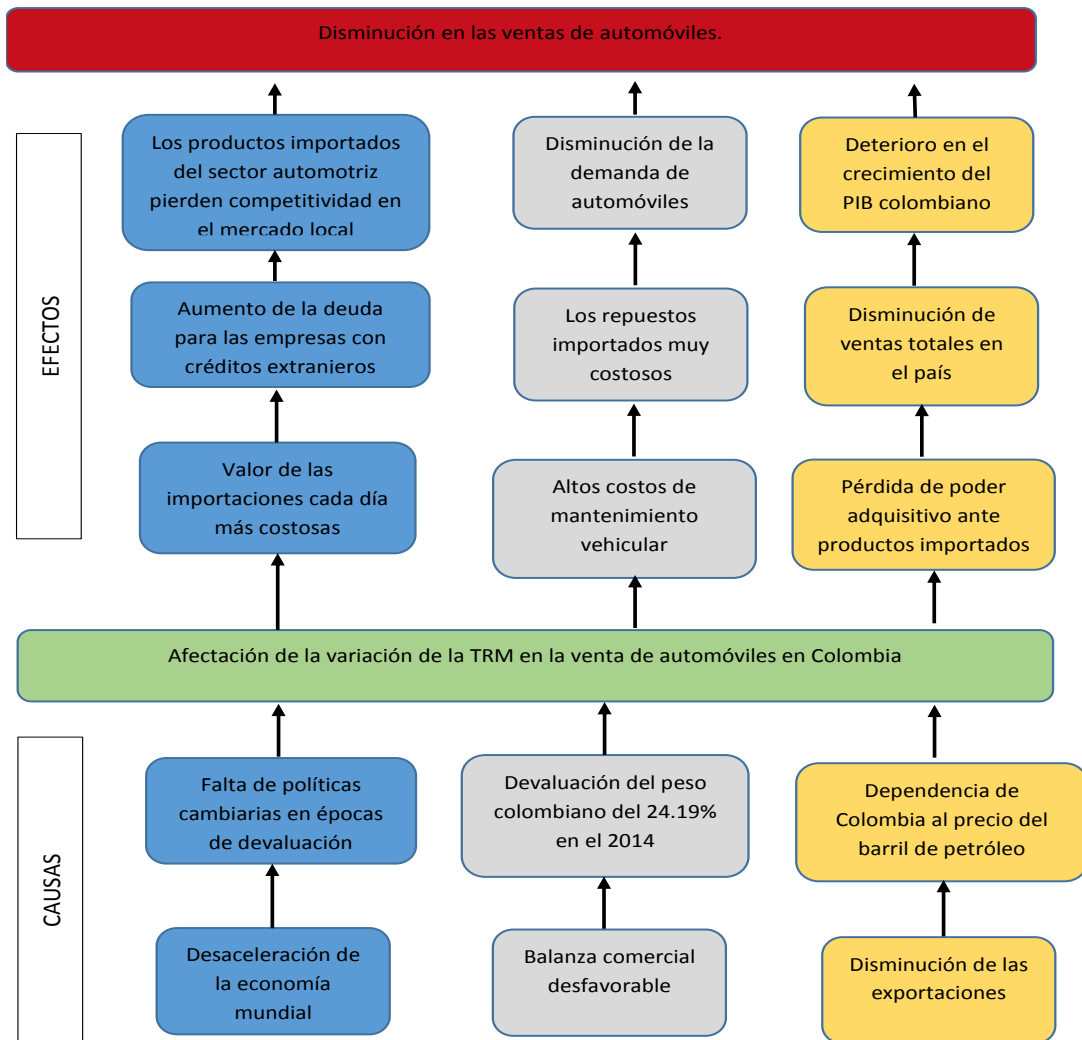

ARBOL DE PROBLEMAS

Historico de la Tasa de cambio(TRM) en Colombia 2005-2015

FECHA	TRM
01/01/2005	2389
02/01/2005	2389
03/01/2005	2389
04/01/2005	2338
05/01/2005	2315
06/01/2005	2344
07/01/2005	2386
08/01/2005	2358
09/01/2005	2358
10/01/2005	2358
11/01/2005	2358
12/01/2005	2380
13/01/2005	2358
14/01/2005	2340
15/01/2005	2351
16/01/2005	2351
17/01/2005	2351
18/01/2005	2351
19/01/2005	2371
20/01/2005	2363
21/01/2005	2381
22/01/2005	2373
23/01/2005	2373
24/01/2005	2373
25/01/2005	2370
26/01/2005	2370
27/01/2005	2370
28/01/2005	2372
29/01/2005	2367
30/01/2005	2367
31/01/2005	2367
01/02/2005	2363
02/02/2005	2358
03/02/2005	2364
04/02/2005	2365
05/02/2005	2361
06/02/2005	2361
07/02/2005	2361
08/02/2005	2365
09/02/2005	2364
10/02/2005	2358
11/02/2005	2344
12/02/2005	2346
13/02/2005	2346
14/02/2005	2346
15/02/2005	2338
16/02/2005	2330
17/02/2005	2331
18/02/2005	2327
19/02/2005	2318
20/02/2005	2318
21/02/2005	2318
22/02/2005	2318
23/02/2005	2311
24/02/2005	2308
25/02/2005	2308
26/02/2005	2323
27/02/2005	2323
28/02/2005	2323
01/03/2005	2327
02/03/2005	2329