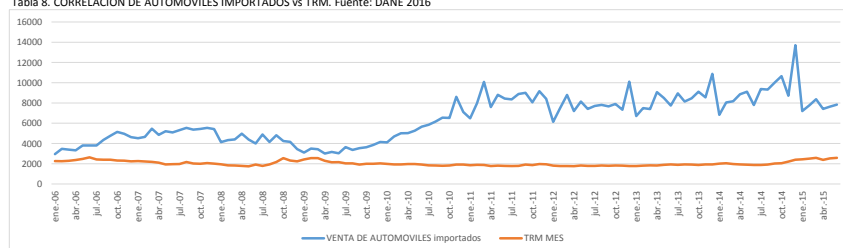

COEFICIENTES DE CORRELACION LINEAL	
TOTAL AUTOMOVILES IMPORTADOS	-0,35897145
TOTAL IMPORTACIONES	-0,315717992

Tabla 8. CORRELACION DE AUTOMOVILES IMPORTADOS vs TRM. Fuente: DANE 2016

Gráfico 12. COMPORTAMIENTO DE LA VENTA DE AUTOMOVILES IMPORTADOS vs TRM 2006-2015. Fuente: Autor 2015.