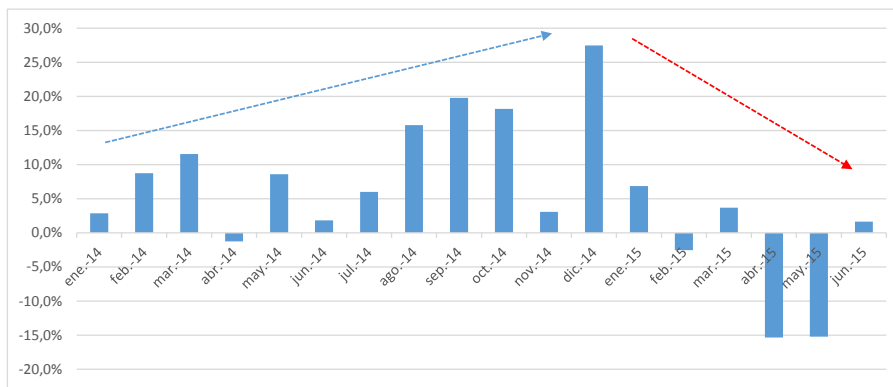

CRECIMIENTO ACUMULADO EN LA VENTA DE AUTOMOVILES IMPORTADOS

2013	2014 variacion		%		2014	2015 variacion		%		acumulado
9933	10218	285,496	ene-14	2,9%	2,9%	10218	10918	699	6,8%	
11092	12062	969,772	feb-14	8,7%	11,6%	12062	11755	-307	-2,5%	
10963	12230	1267,46	mar-14	11,6%	23,2%	12230	12681	451	3,7%	
13441	13273	-168,148	abr-14	-1,3%	21,9%	13273	11238	-2035	-15,3%	
12566	13647	1081,024	may-14	8,6%	30,5%	13647	11572	-2076	-15,2%	
11462	11671	208,788	jun-14	1,8%	32,4%	11671	11864	193	1,7%	
13249	14046	797,052	jul-14	6,0%	38,4%	14046				
12051	13952	1901,444	ago-14	15,8%	54,1%	13952				
12523	15000	2477,008	sep-14	19,8%	73,9%	15000				
13492	15944	2451,608	oct-14	18,2%	92,1%	15944				
12664	13056	391,16	nov-14	3,1%	95,2%	13056				
16099	20520	4421,124	dic-14	27,5%	122,6%	20520				
			ene-15	6,8%	129,5%					
			feb-15	-2,5%	126,9%					
			mar-15	3,7%	130,6%					
			abr-15	-15,3%	115,3%					
			may-15	-15,2%	100,1%					
			jun-15	1,7%	101,7%					

Gráfico 13. CRECIMIENTO EN LAS VENTAS DE AUTOMOVILES IMPORTADOS. Fuente: ANDEMOS 2015.