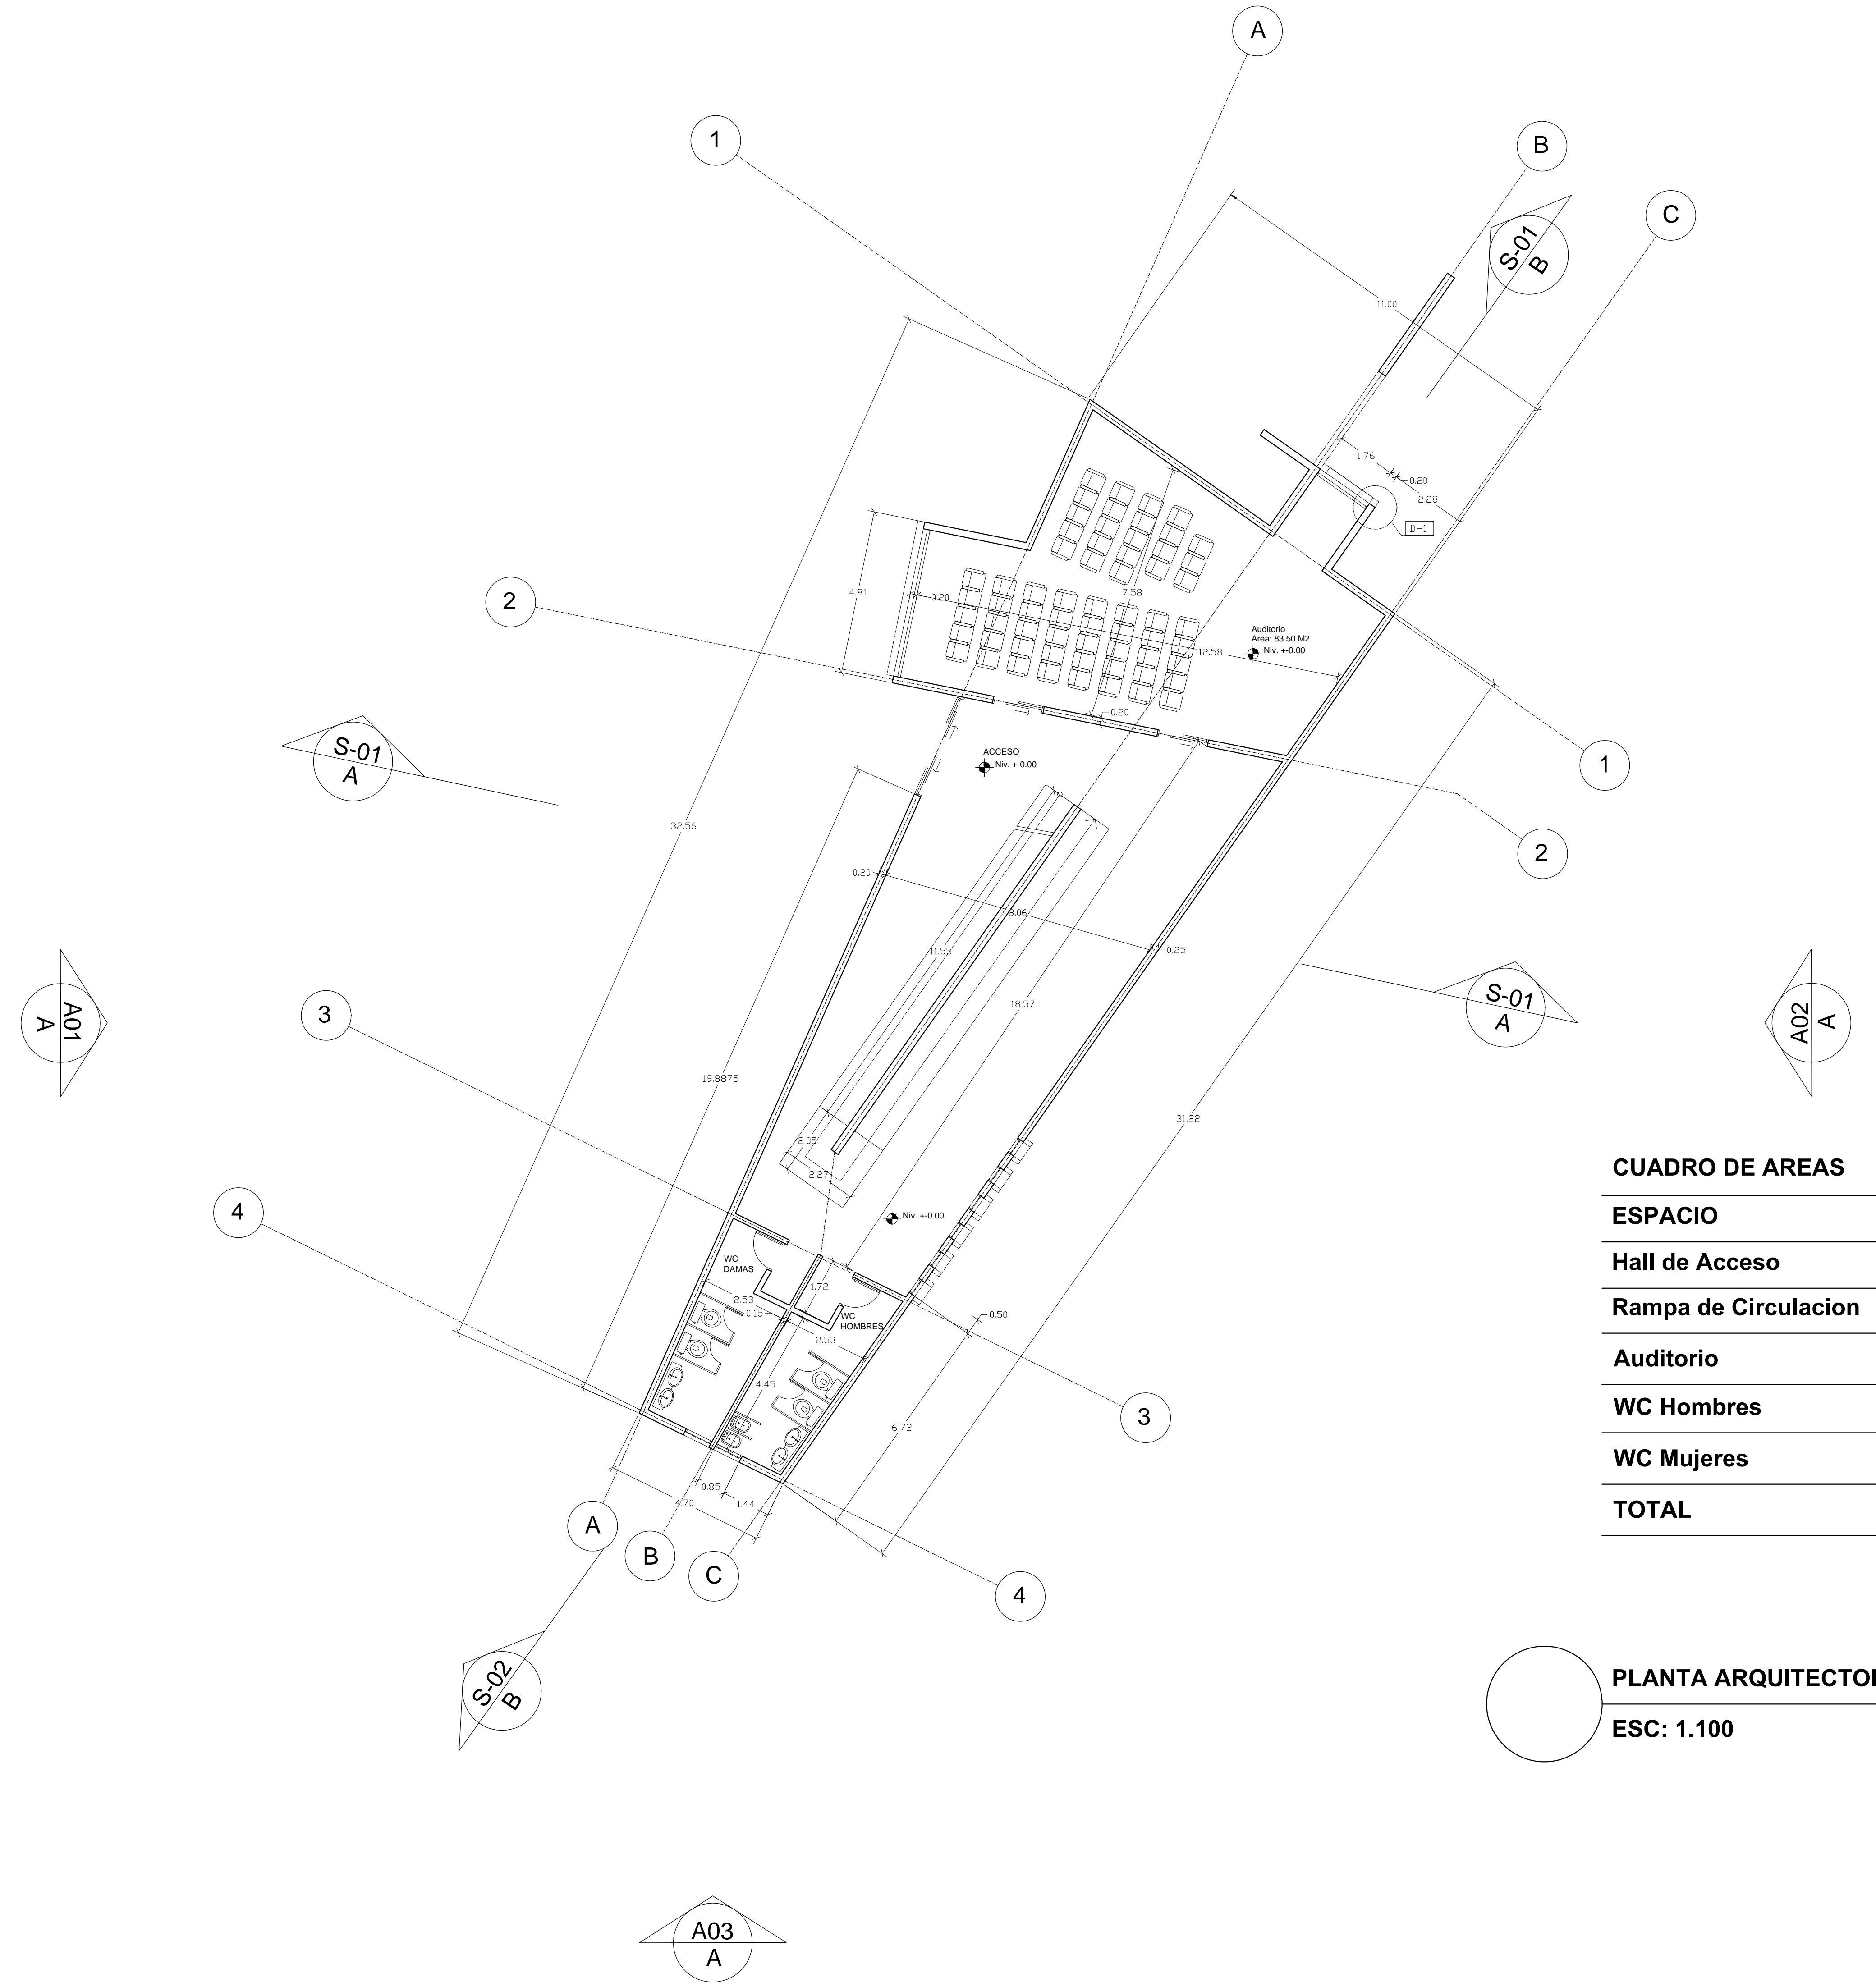

UNIVERSIDAD
 La Gran Colombia

PROYECTO:
 Pabellon del
 Dialogo y el
 Reencuentro

LOCALIZACION:

CONVENCIONES:

- Norte
- Niveles
- Seccion
- Alzado
- Detalle

ASIGNATURA:
 Proyecto Tematico
 de Grado
 (ENFASIS)

DIRIGIO:
 ARQ .
 Fabian Adolfo
 Aguilera Martinez

ELABORO:
 Carlos A .Delgado
 2001020447
 Nirson L .Paez
 2001110433

V° B°

CONTENIDO:
 PLANTA DE
 PRIMER PISO

CUADRO DE AREAS

ESPACIO	MEDIDA EN M2
Hall de Acceso	130.77 M2
Rampa de Circulacion	30.8 M2
Auditorio	83.50 M2
WC Hombres	14.74 M2
WC Mujeres	14.74 M2
TOTAL	274.55 M2

PLANTA ARQUITECTONICA
 ESC: 1.100