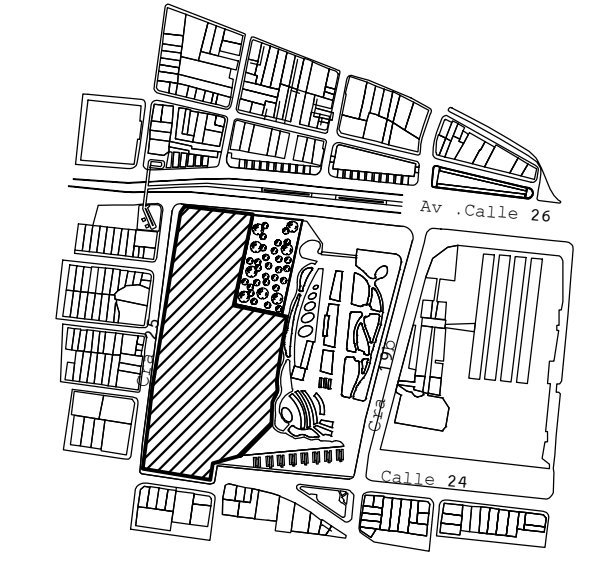

UNIVERSIDAD
 La Gran Colombia

PROYECTO:
 Pabellon del
 Dialogo y el
 Reencuentro

LOCALIZACION:

CONVENCIONES:

- Norte
- Niveles
- Seccion
- Alzado
- Detalle

ASIGNATURA:
 Proyecto Tematico
 de Grado
 (ENFASIS)

DIRIGIO:
 ARQ .
 Fabian Adolfo
 Aguilera Martinez

ELABORO:
 Carlos A .Delgado
 2001020447
 Nirson L .Paez
 2001110433

V° B°

CONTENIDO:
 PLANTA DE
 PRIMER PISO

CUADRO DE AREAS

ESPACIO	MEDIDA EN M2
Hall de Acceso	130.77 M2
Rampa de Circulacion	30.8 M2
Auditorio	83.50 M2
WC Hombres	14.74 M2
WC Mujeres	14.74 M2
TOTAL	274.55 M2