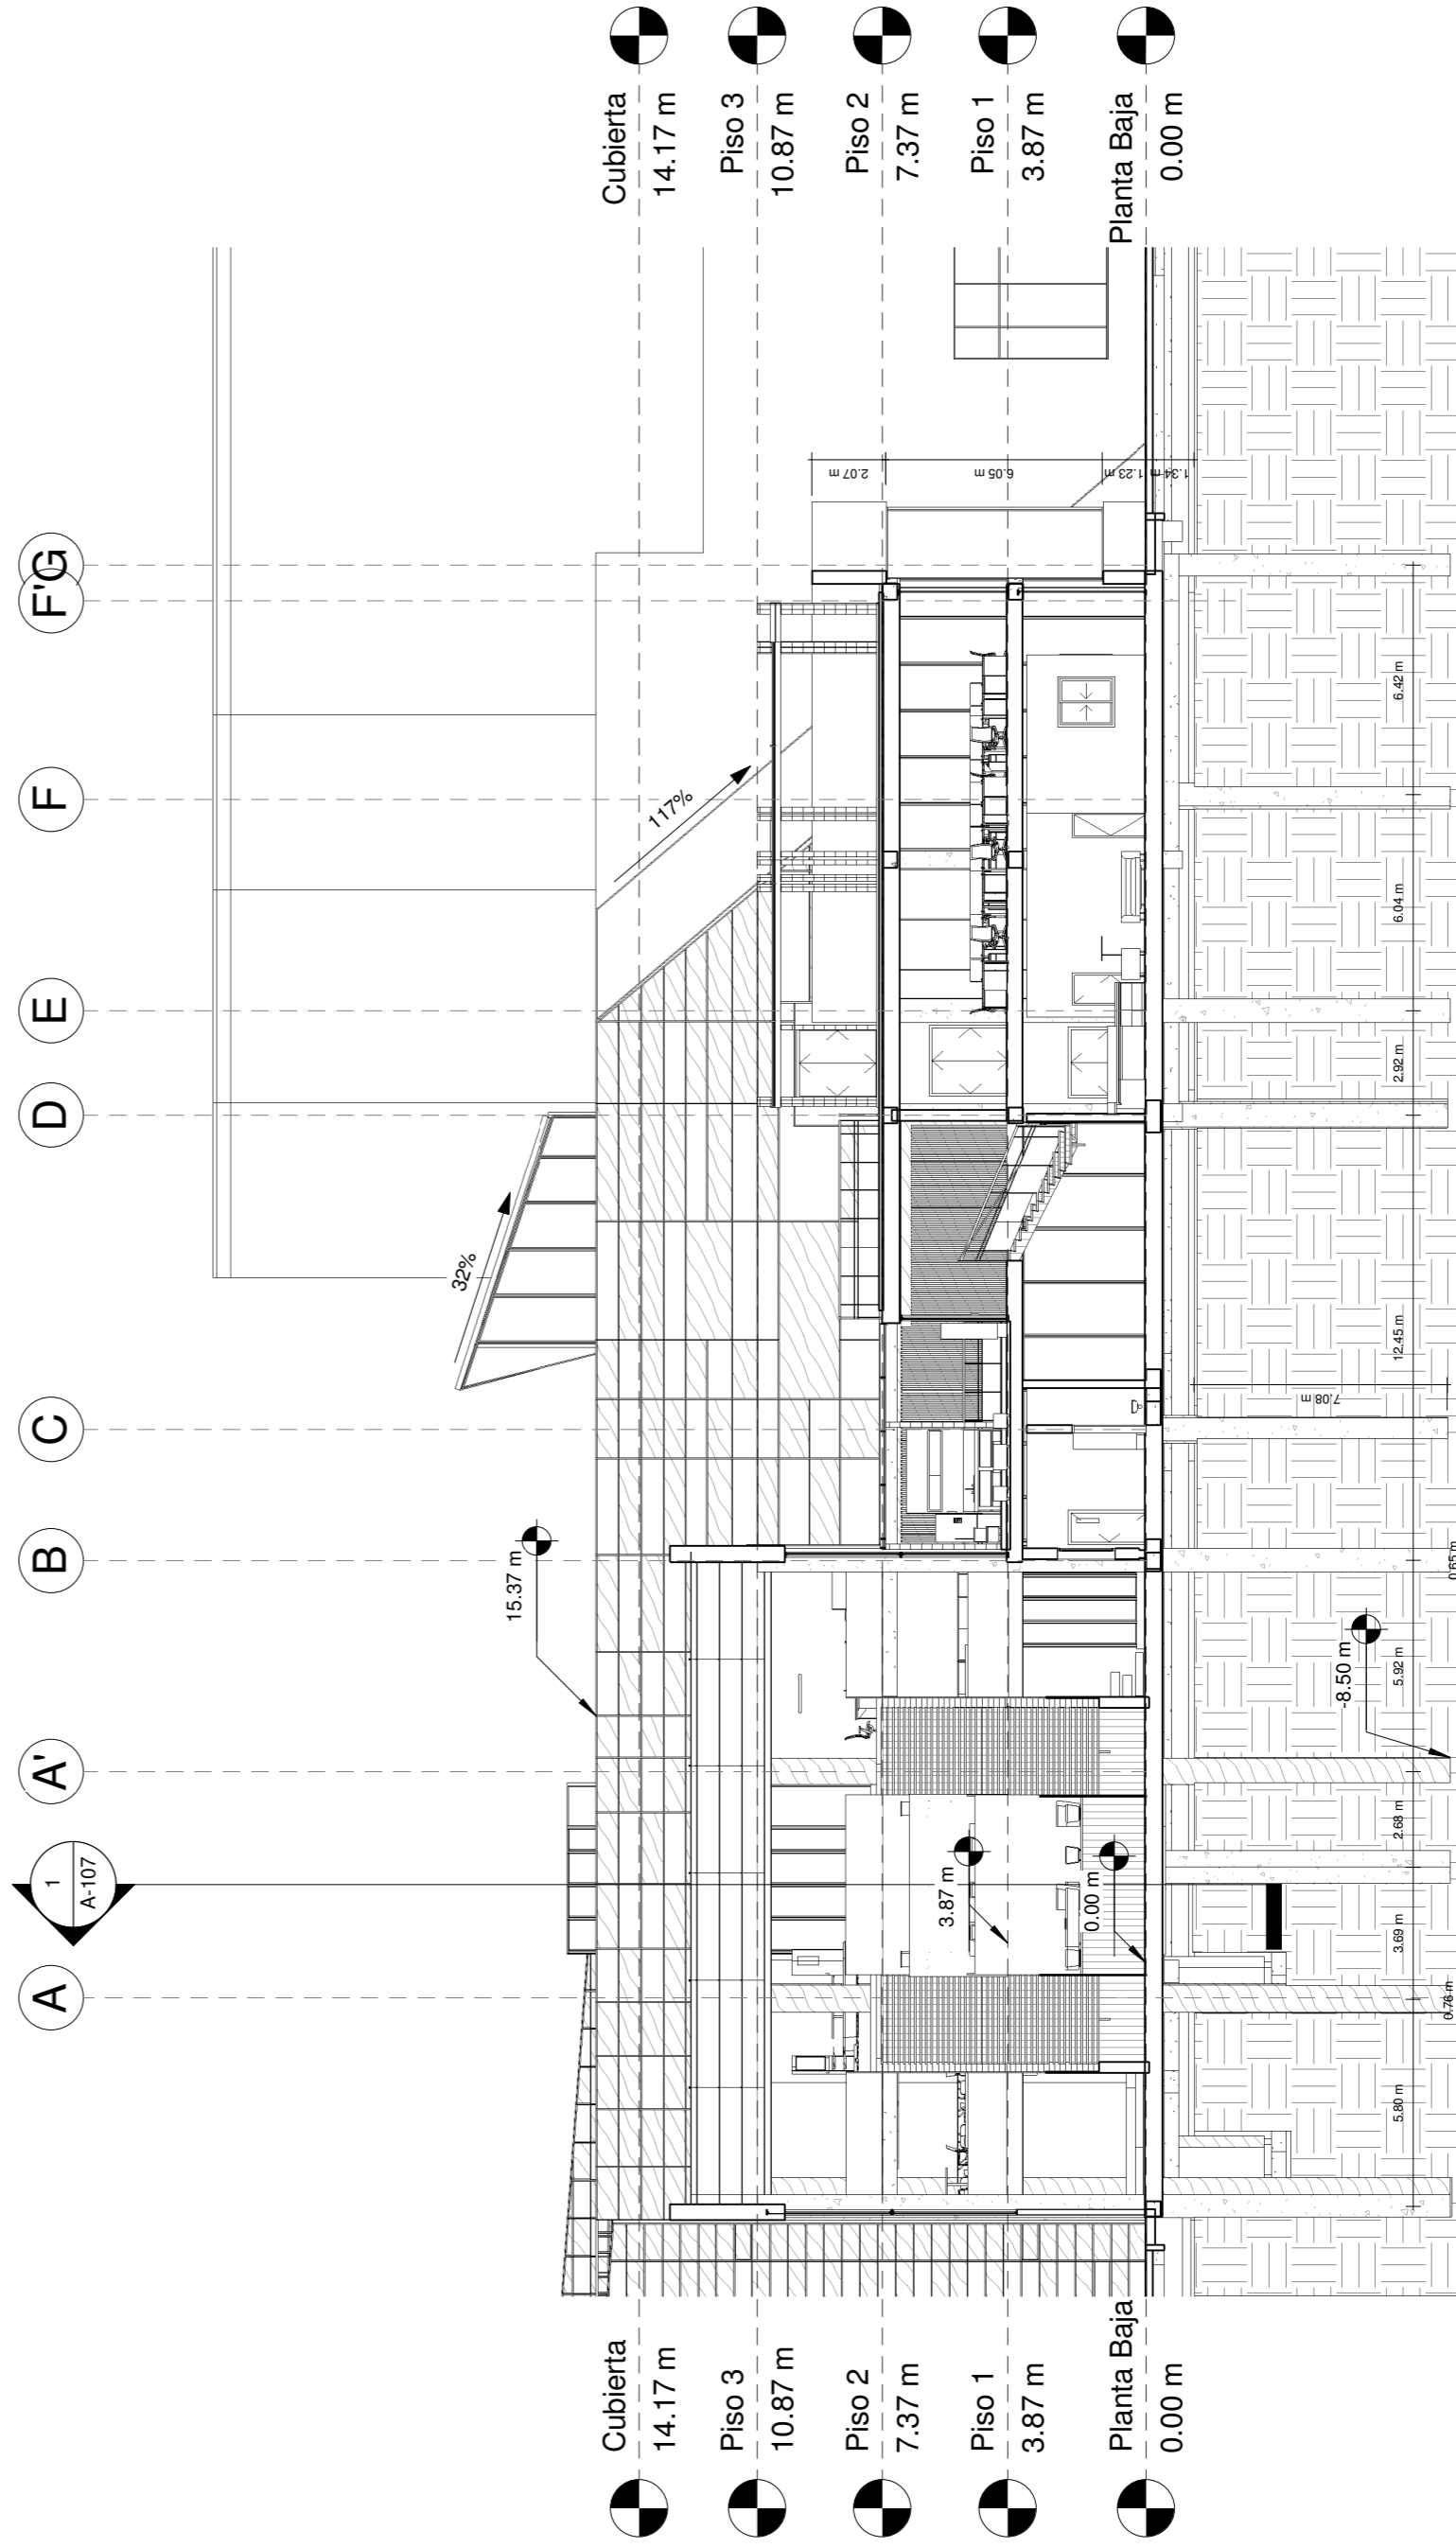

A-107

UNIVERSIDAD
La Gran Colombia
Facultad de Arquitectura

FACULTAD DE
ARQUITECTURA

OBSERVACIONES:

TIPO DE PROYECTO:

EQUIPAMIENTO EDUCATIVO

TIPO DE PLANO:

SECCIONES

UBICACIÓN:

Plan Parcial Triangulo de
Bavaria
La Florida Occidental
Bogotá D.C.

DISEÑO:

DOMINIQUE LEVRARD
JEFFERSON RIVERA

DIBUJO:

JEFFERSON RIVERA

ESC: 1 : 200

CLAVE:

FECHA:

30/11/2016

A-107

Sección 5
2 1 : 200

Sección 7
4 1 : 200

Sección 4
1 1 : 200

Sección 6
3 1 : 200