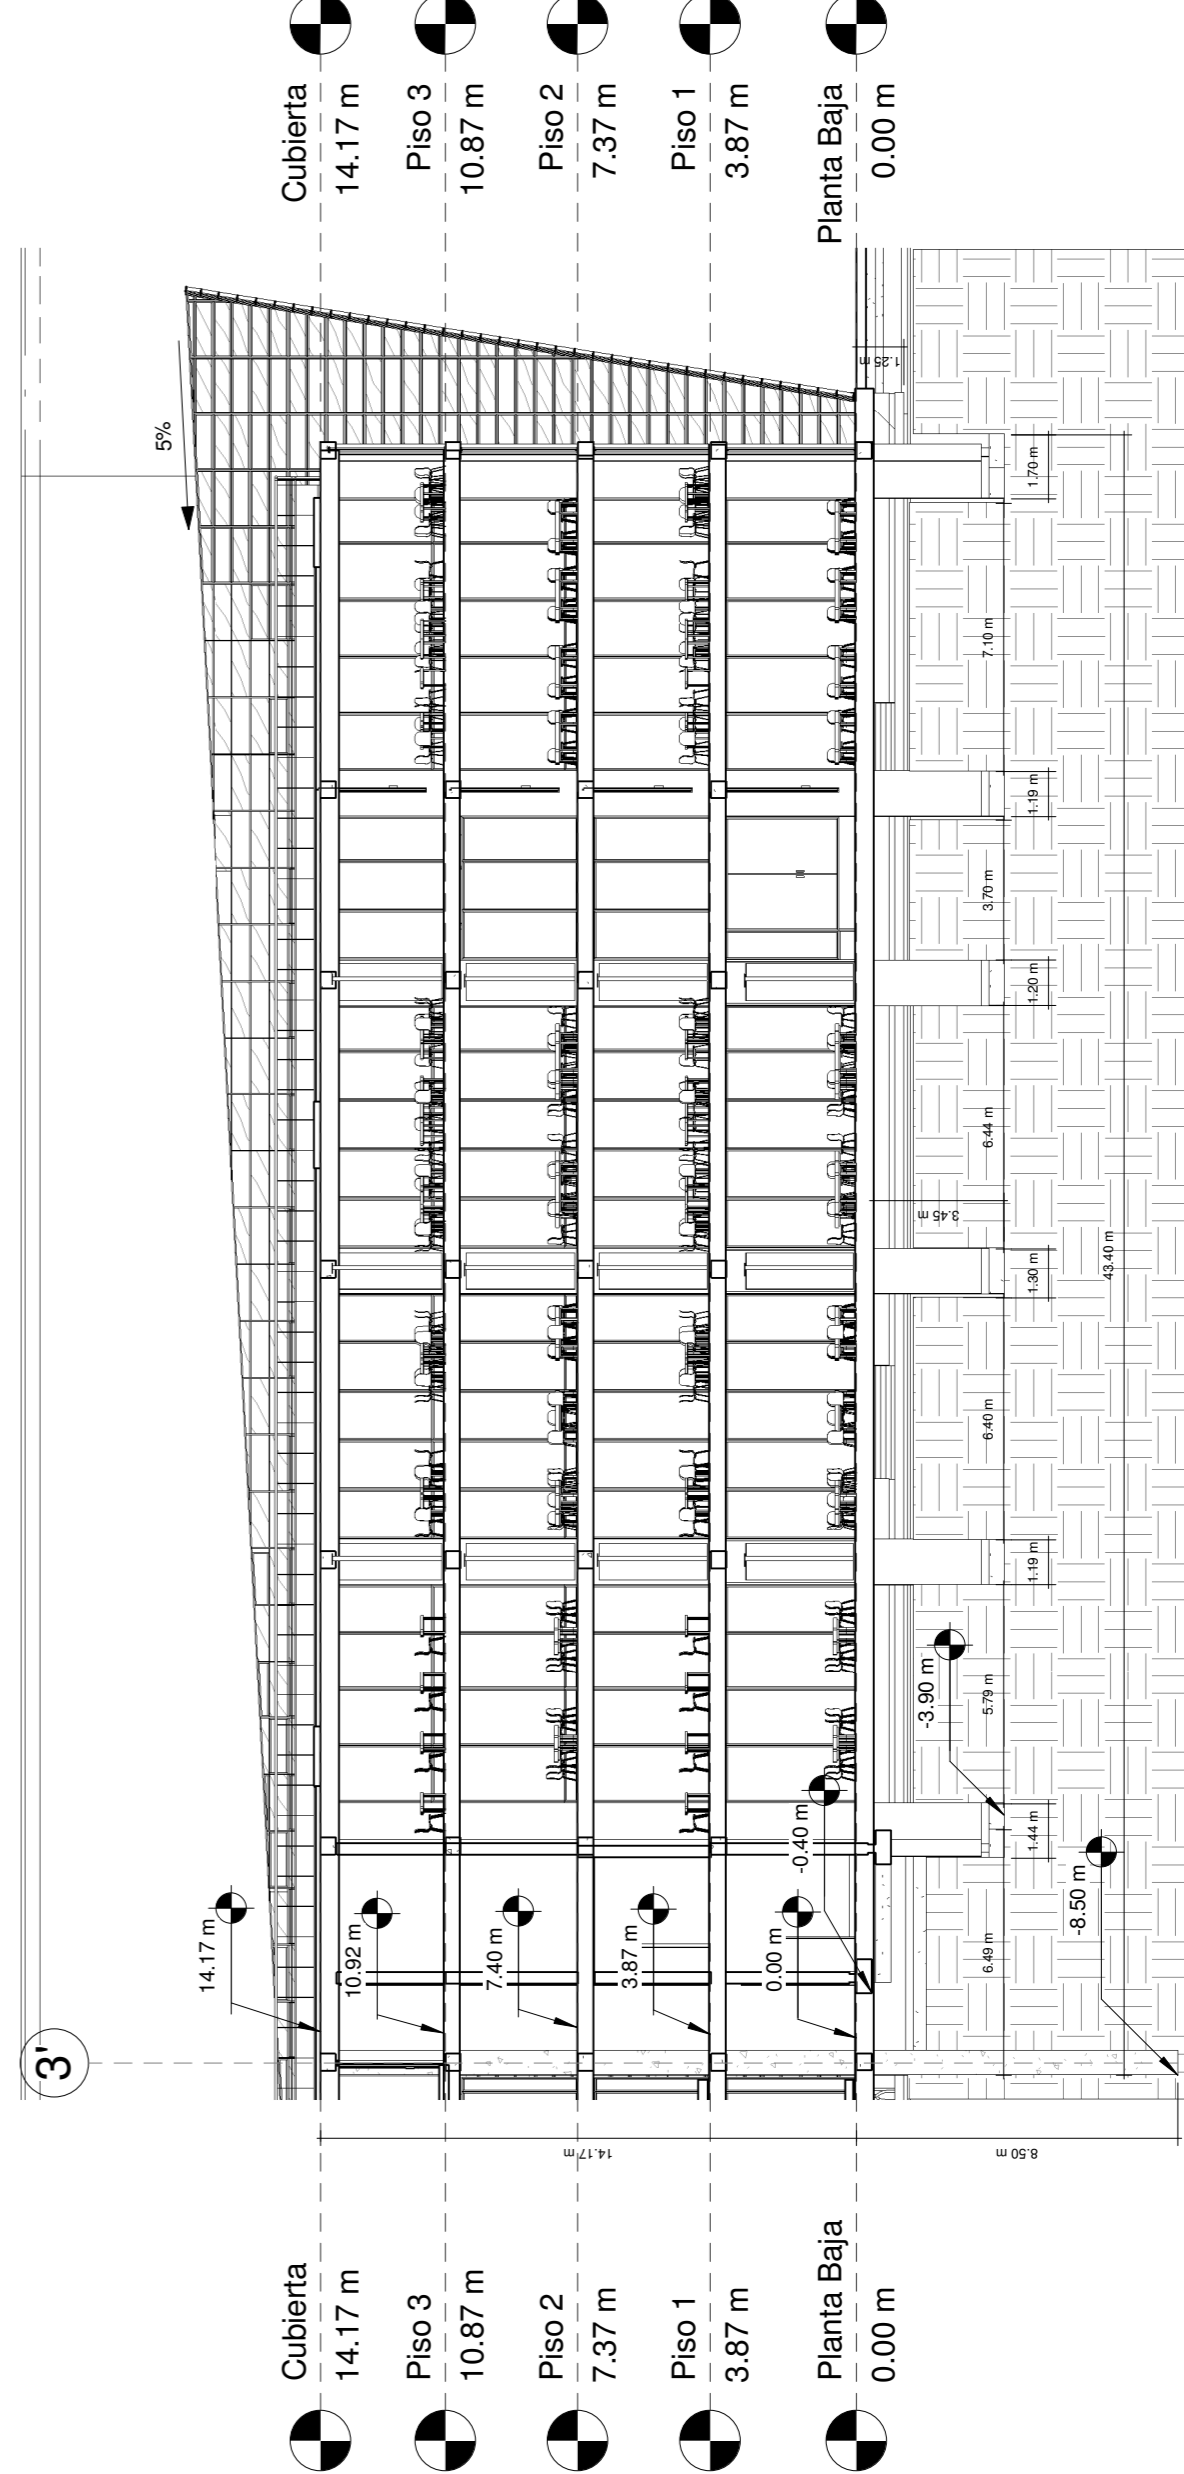

A-107

UNIVERSIDAD
La Gran Colombia
Facultad de Arquitectura

FACULTAD DE
ARQUITECTURA

OBSERVACIONES:

TIPO DE PROYECTO:

EQUIPAMIENTO EDUCATIVO

TIPO DE PLANO:

SECCIONES

UBICACIÓN:

Plan Parcial Triangulo de
Bavaria
La Florida Occidental
Bogotá D.C.

DISEÑO:

DOMINIQUE LEVRARD
JEFFERSON RIVERA

DIBUJO:

JEFFERSON RIVERA

ESC: 1 : 200

CLAVE:

FECHA:

30/11/2016

A-107

Sección 5
2 1 : 200

Sección 7
4 1 : 200

Sección 4
1 1 : 200

Sección 6
3 1 : 200