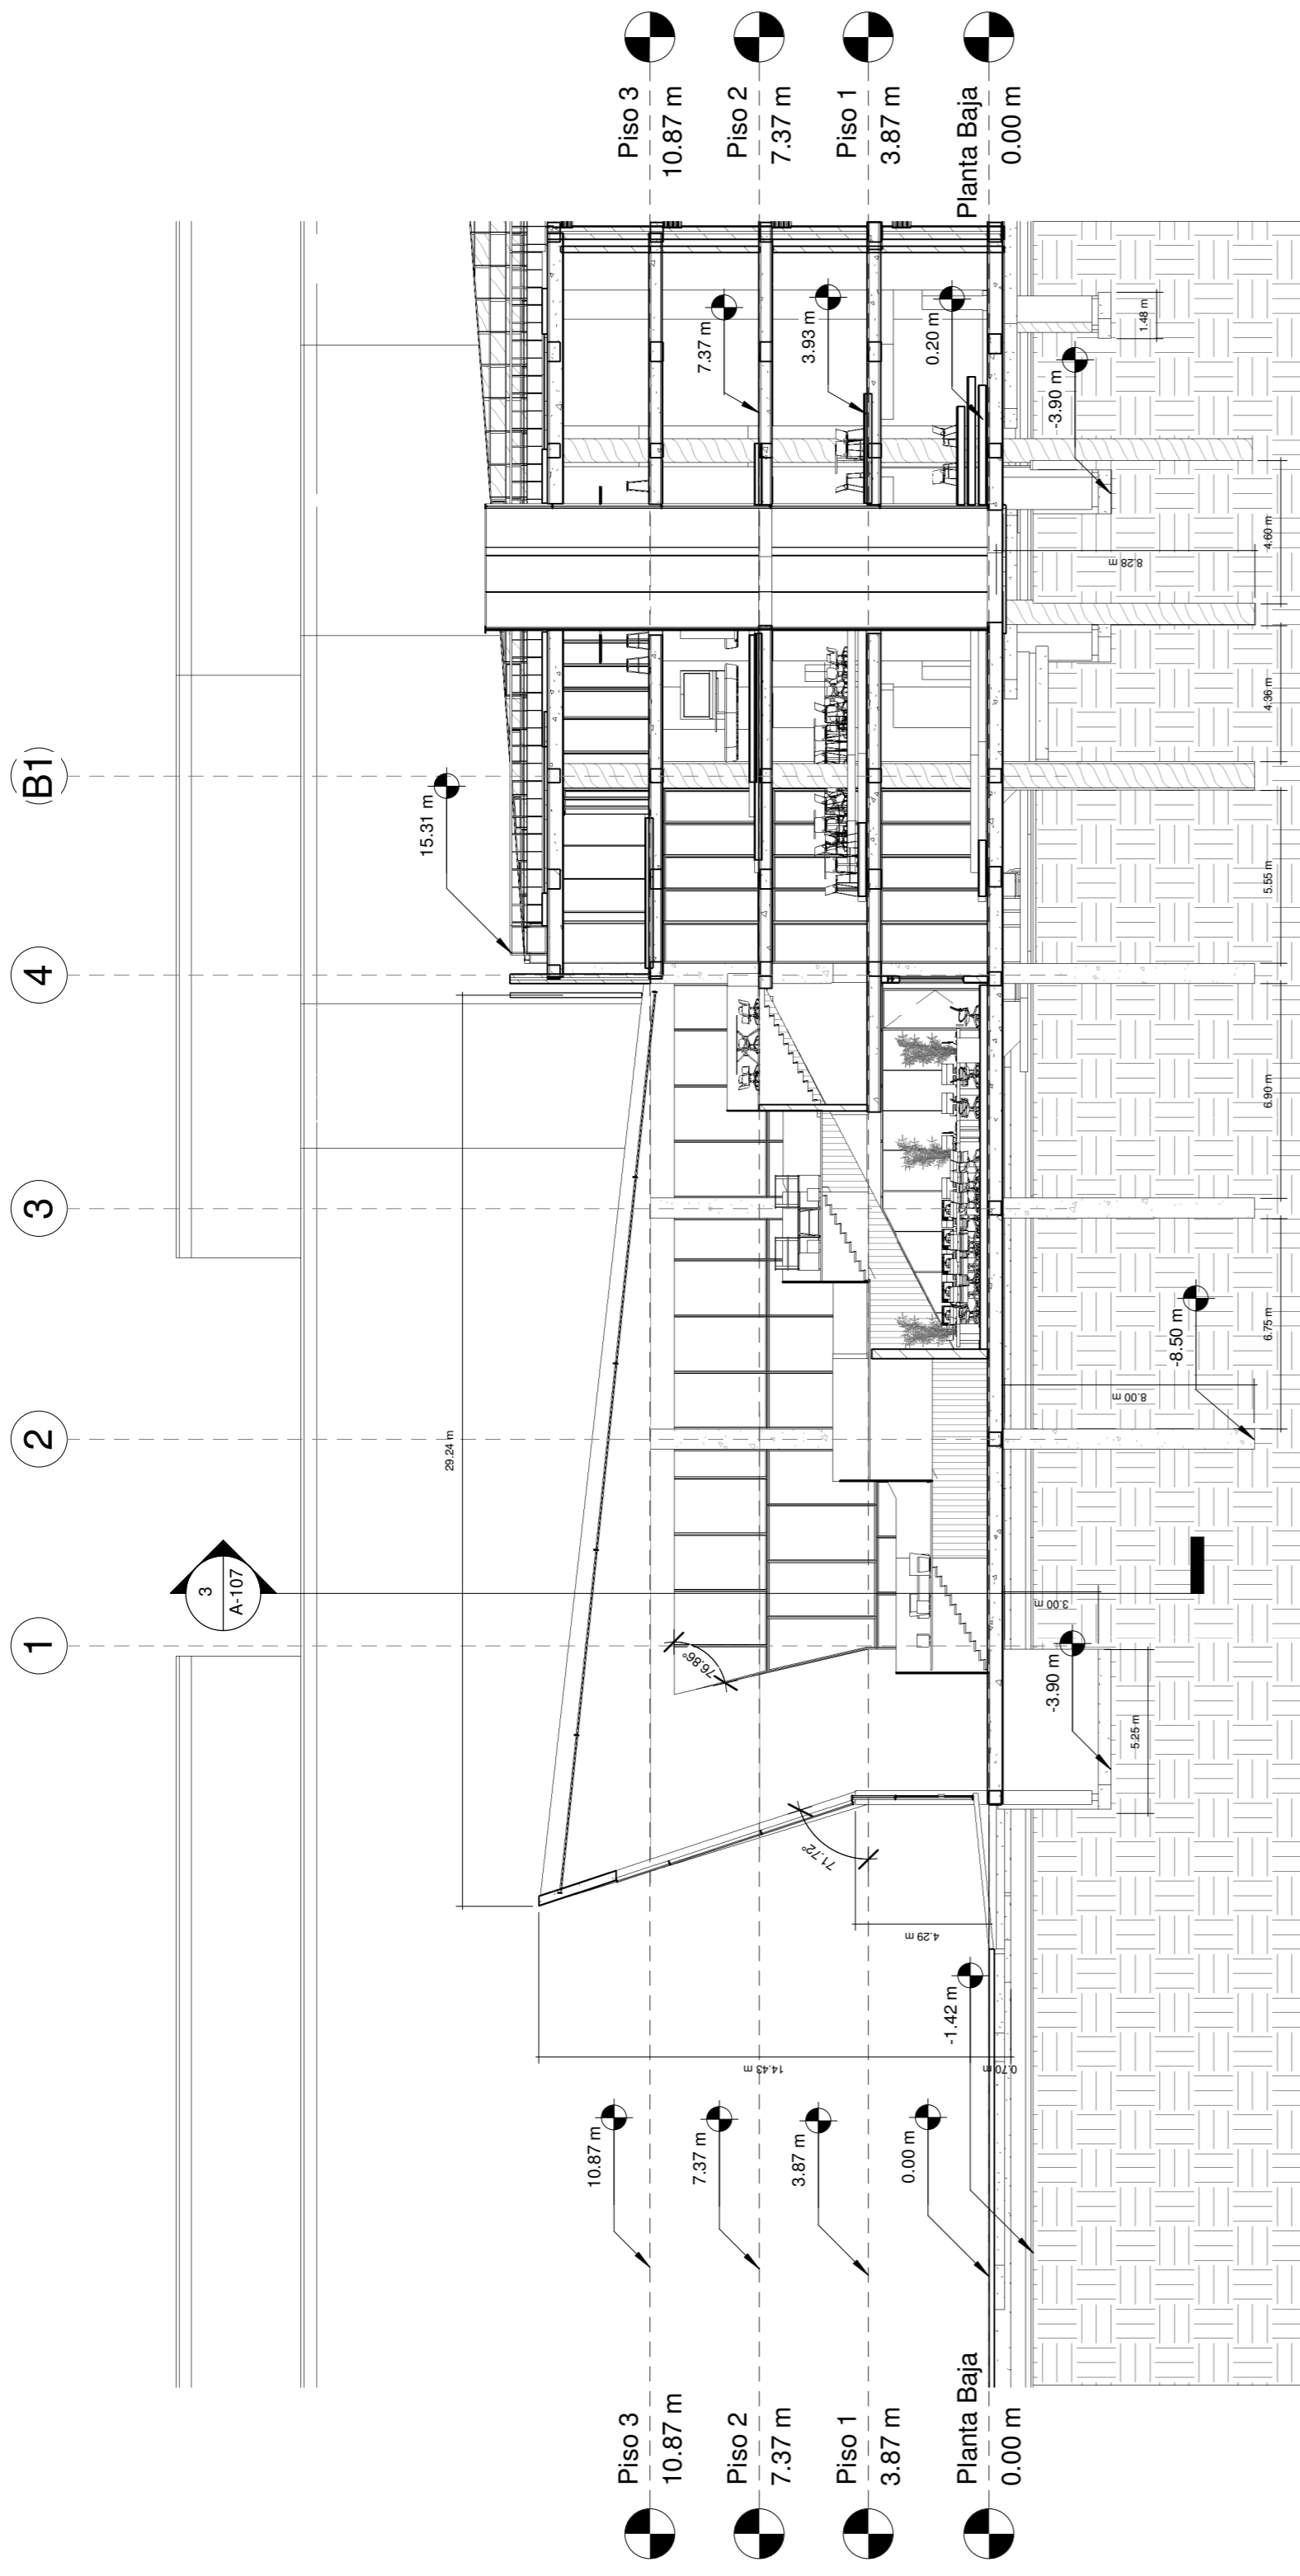

A-107

UNIVERSIDAD
La Gran Colombia
Facultad de Arquitectura

FACULTAD DE
ARQUITECTURA

OBSERVACIONES:

TIPO DE PROYECTO:

EQUIPAMIENTO EDUCATIVO

TIPO DE PLANO:

SECCIONES

UBICACIÓN:

Plan Parcial Triangulo de
Bavaria
La Florida Occidental
Bogotá D.C.

DISEÑO:

DOMINIQUE LEVRARD
JEFFERSON RIVERA

DIBUJO:

JEFFERSON RIVERA

ESC: 1 : 200

CLAVE:

FECHA:

30/11/2016

A-107

Sección 5
2 1 : 200

Sección 7
4 1 : 200

Sección 4
1 1 : 200

Sección 6
3 1 : 200