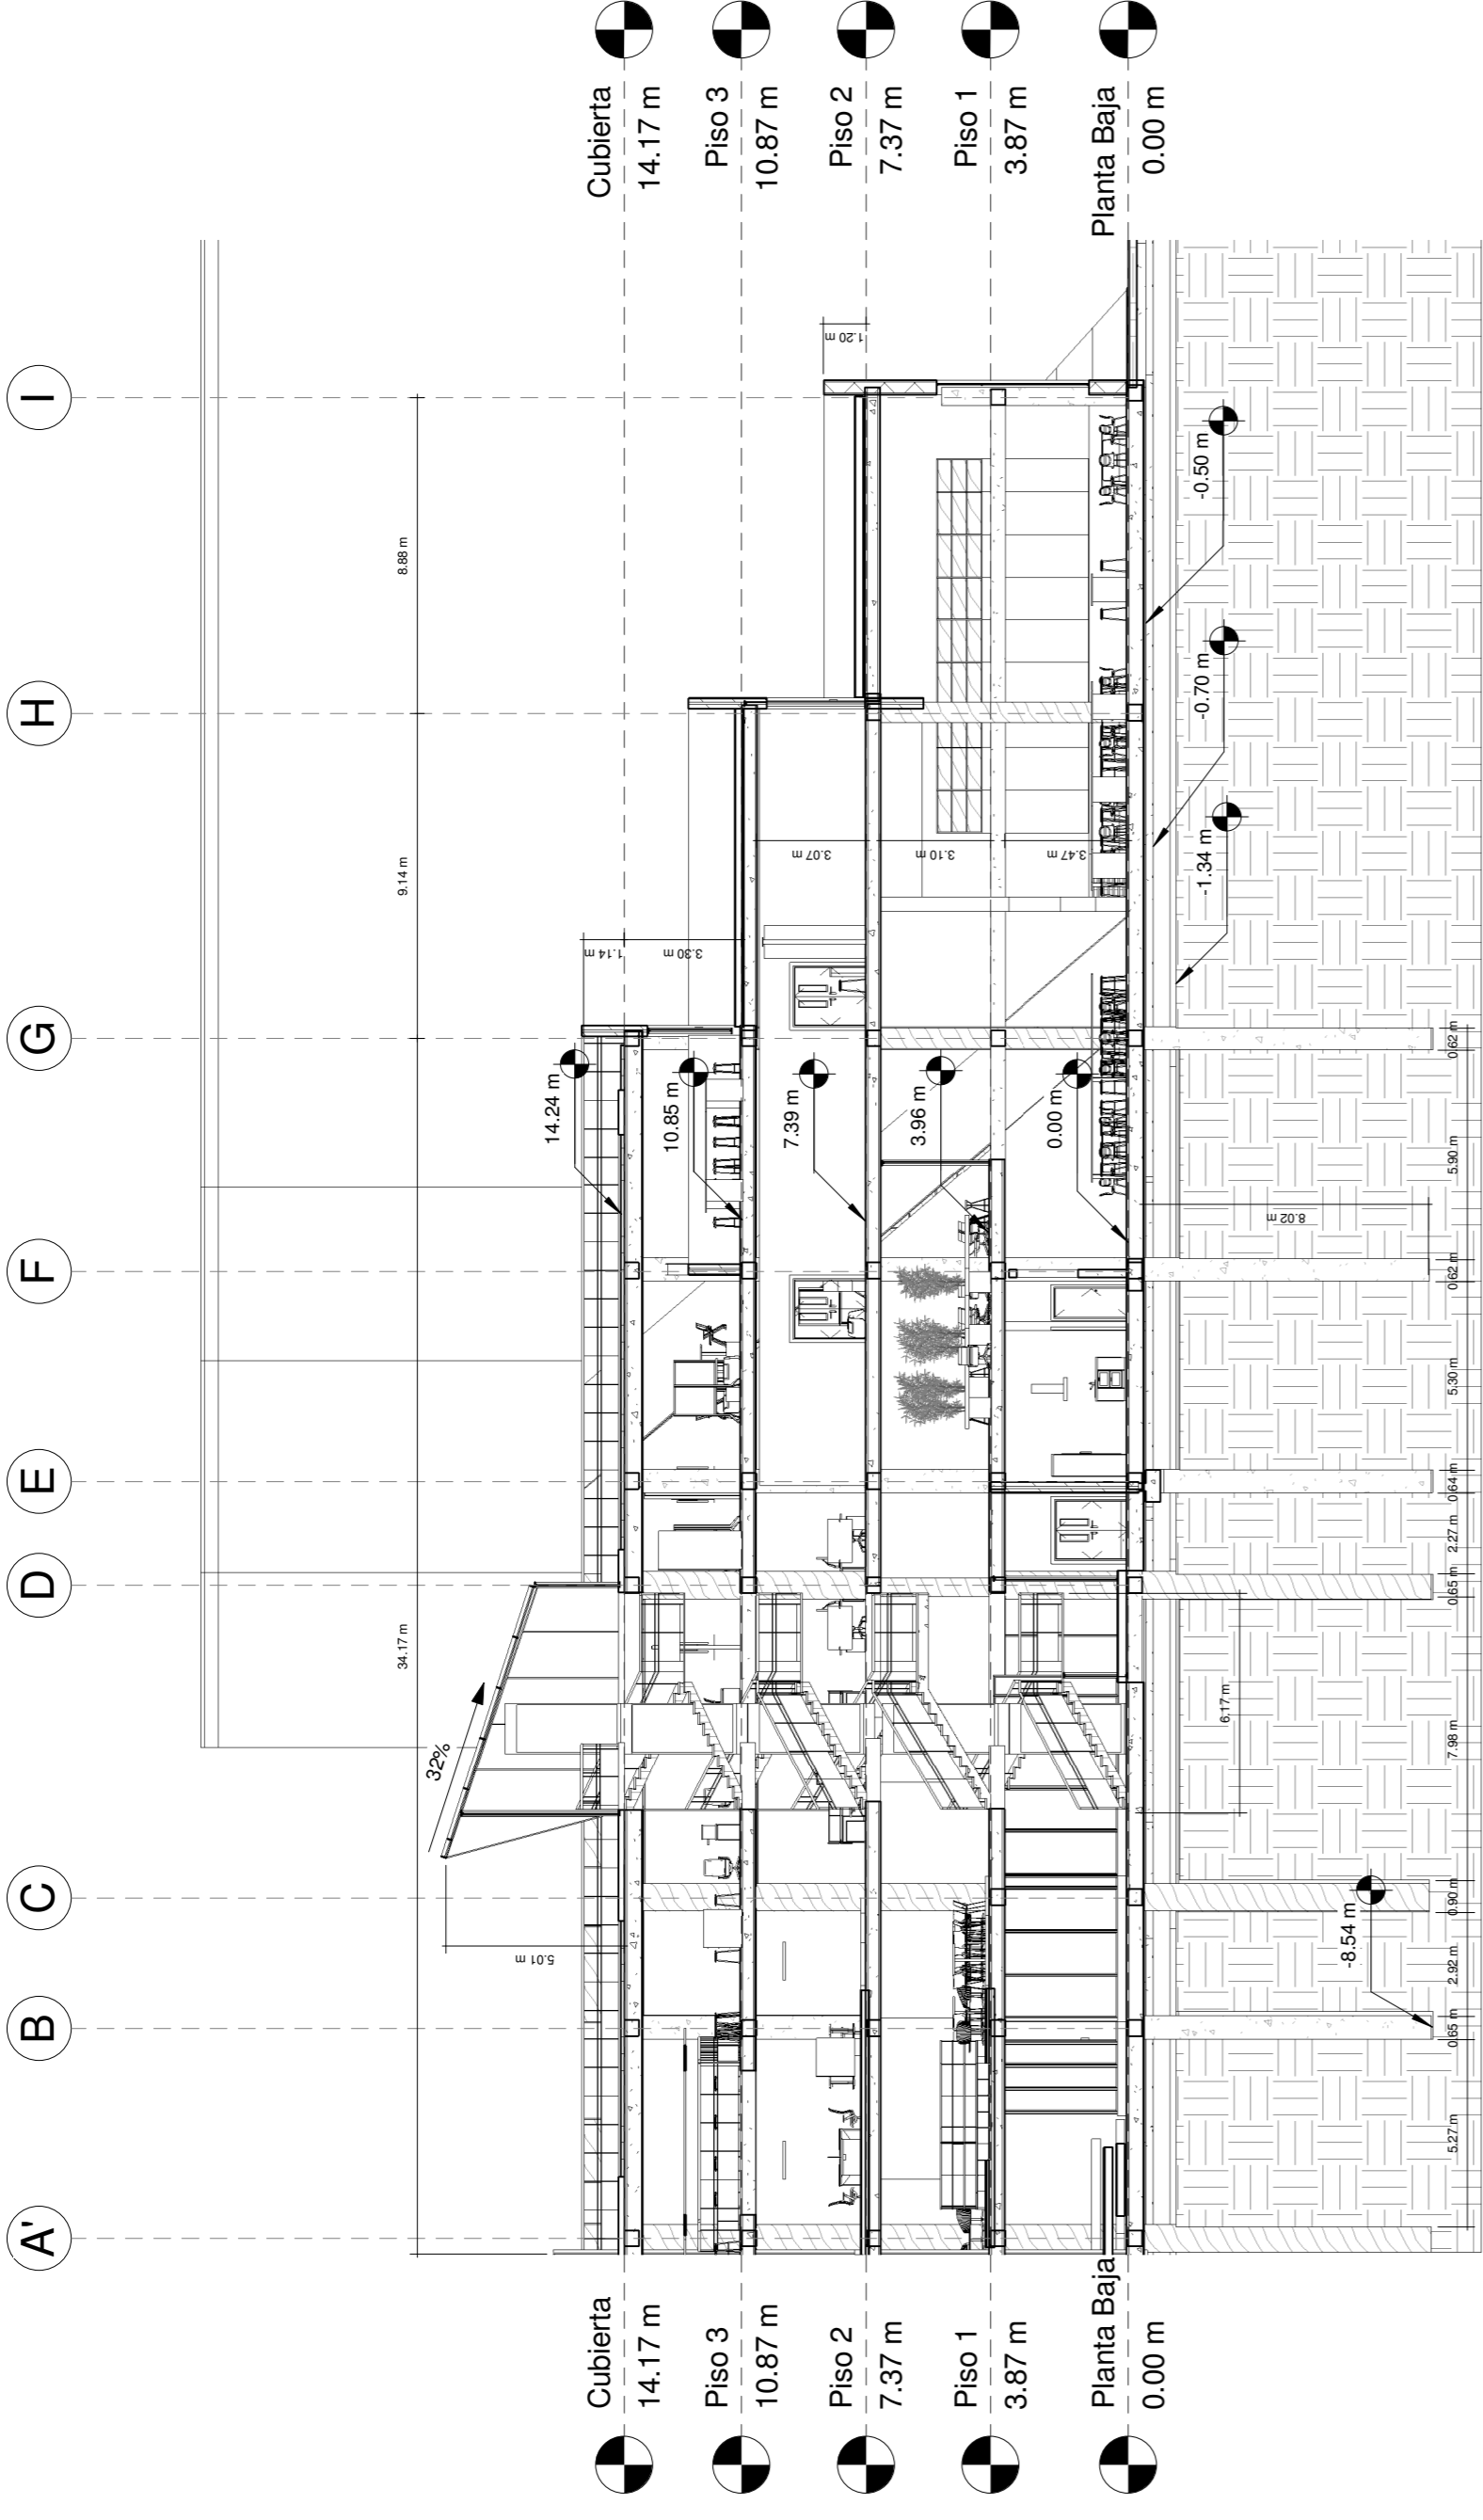

A-107

UNIVERSIDAD
La Gran Colombia
Facultad de Arquitectura

FACULTAD DE
ARQUITECTURA

OBSERVACIONES:

TIPO DE PROYECTO:

EQUIPAMIENTO EDUCATIVO

TIPO DE PLANO:

SECCIONES

UBICACIÓN:

Plan Parcial Triangulo de
Bavaria
La Florida Occidental
Bogotá D.C.

DISEÑO:

DOMINIQUE LEVRARD
JEFFERSON RIVERA

DIBUJO:

JEFFERSON RIVERA

ESC: 1 : 200

CLAVE:

FECHA:

30/11/2016

A-107

Sección 5
2 1 : 200

Sección 7
4 1 : 200

Sección 4
1 1 : 200

Sección 6
3 1 : 200