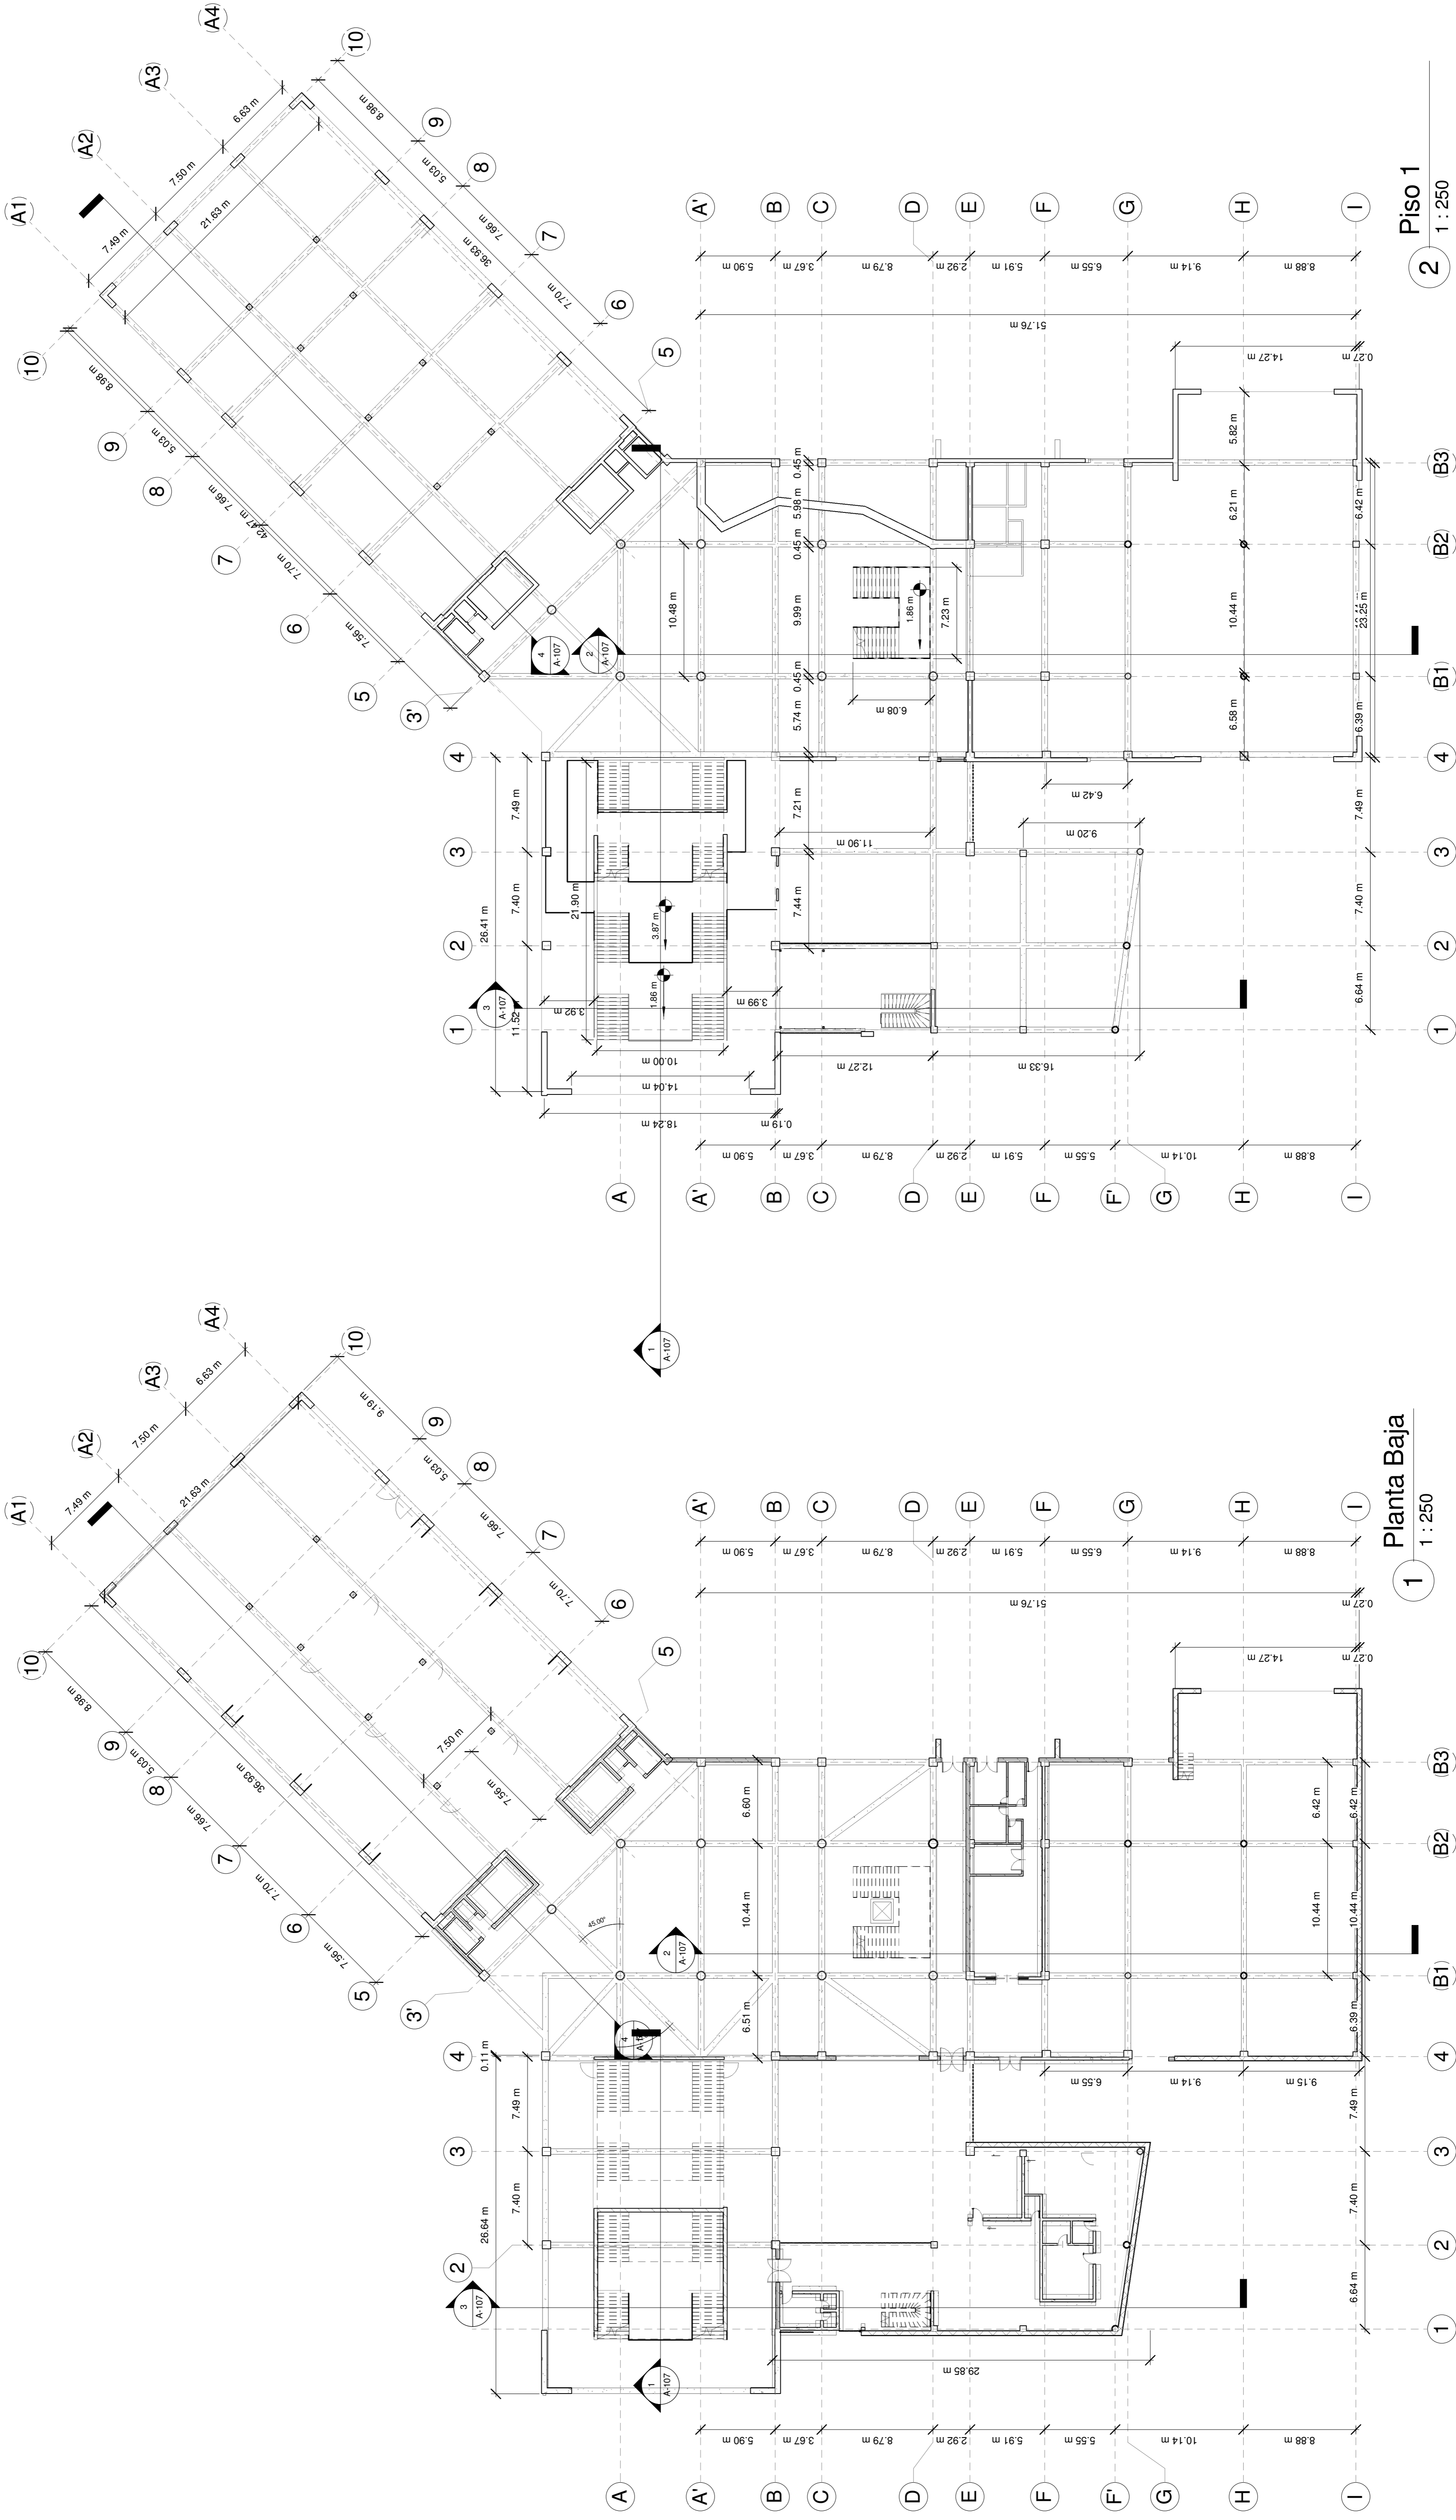

A-105

UNIVERSIDAD
La Gran Colombia
Facultad de Arquitectura

FACULTAD DE
ARQUITECTURA

OBSERVACIONES:

TIPO DE PROYECTO:

EQUIPAMIENTO EDUCATIVO

TIPO DE PLANO:

Estructural

UBICACIÓN:

Plan Parcial Triangulo de
Bavaria
La Florida Occidental
Bogotá D.C.

DISEÑO:

DOMINIQUE LEVRARD
JEFFERSON RIVERA

DIBUJO:

JEFFERSON RIVERA

ESC: 1 : 250

CLAVE:

FECHA:

30/11/2016

A-105

Planta Baja
1 : 250

Piso 1
1 : 250