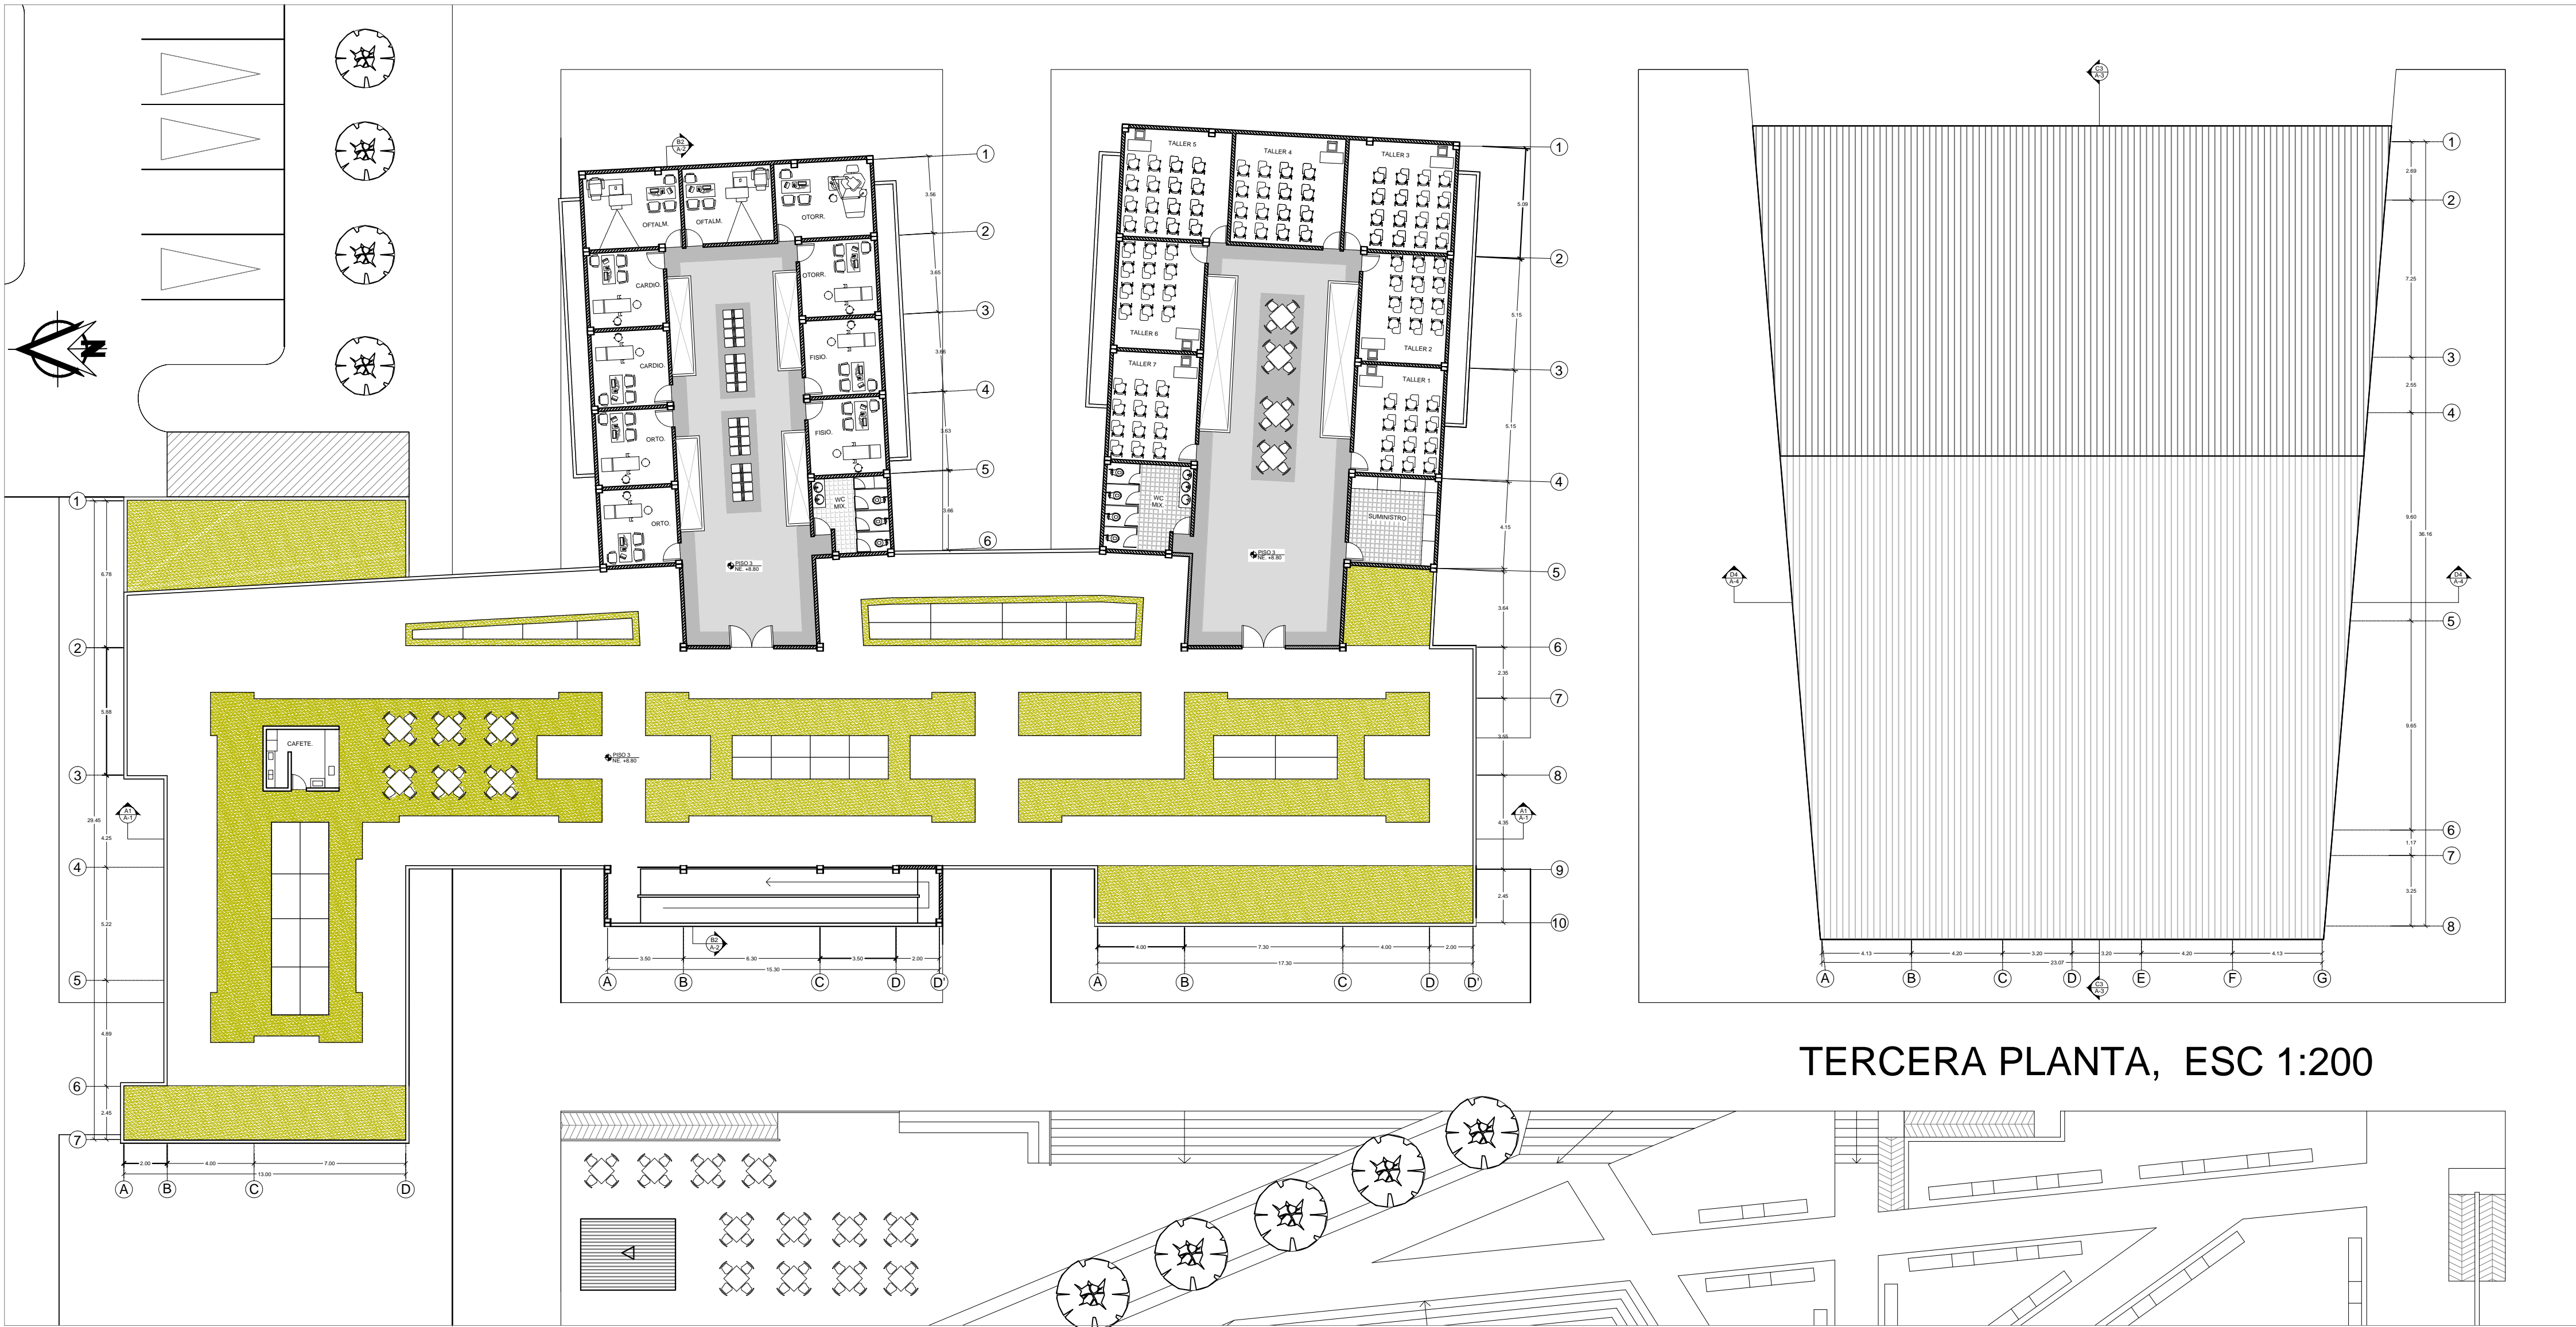

CONTIENE

PLANTA PRIMER PISO

OBSERVACIONES

LOCALIZACION:

UPZ 68 ISMAEL PERDOMO
Bogotá D.C.
Barrio Ismael Perdomo

ESCALA:

1: 200

FECHA:

30 11 2016

FIRMA ARQUITECTO

MP:

ELABORACION:

Juan Fernando Garcia Bernal
Cod: 2000911081

TERCERA PLANTA, ESC 1:200