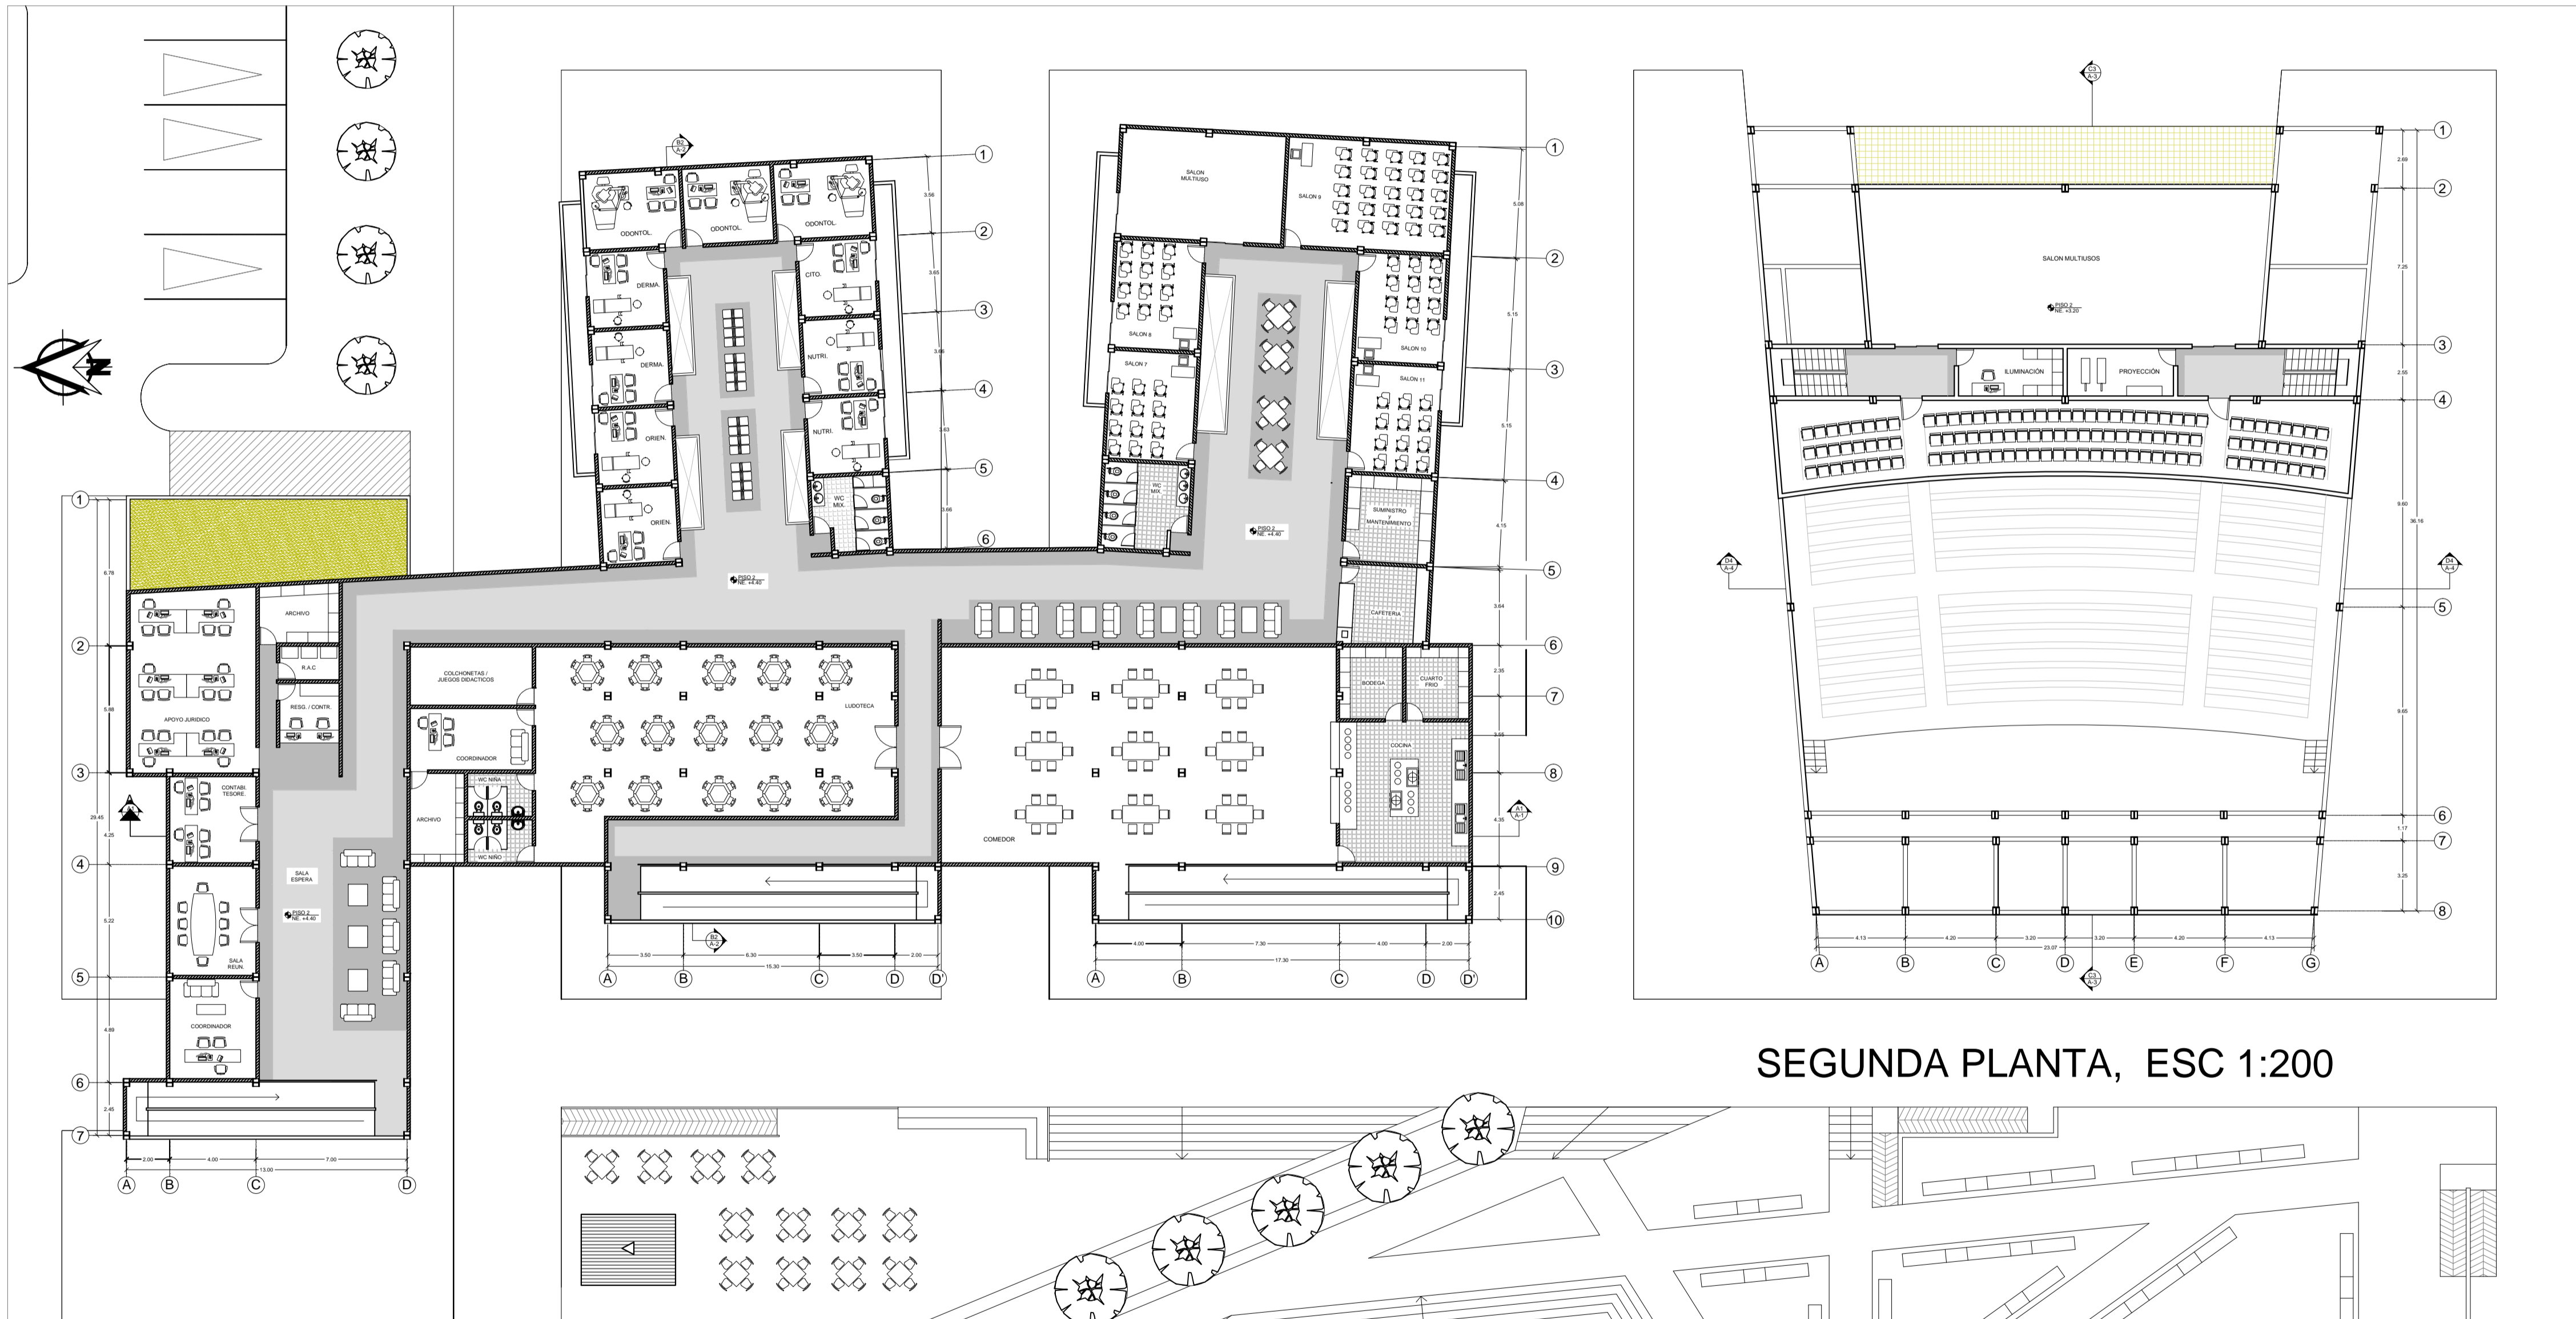

CONTIENE

PLANTA SEGUNDO PISO

OBSERVACIONES

LOCALIZACION:

UPZ 68 ISMAEL PERDOMO
Bogotá D.C.
Barrio Ismael Perdomo

ESCALA:

1: 200

FECHA:

30 11 2016

FIRMA ARQUITECTO

MP:

ELABORACION:

Juan Fernando Garcia Bernal
Cod: 2000911081

SEGUNDA PLANTA, ESC 1:200