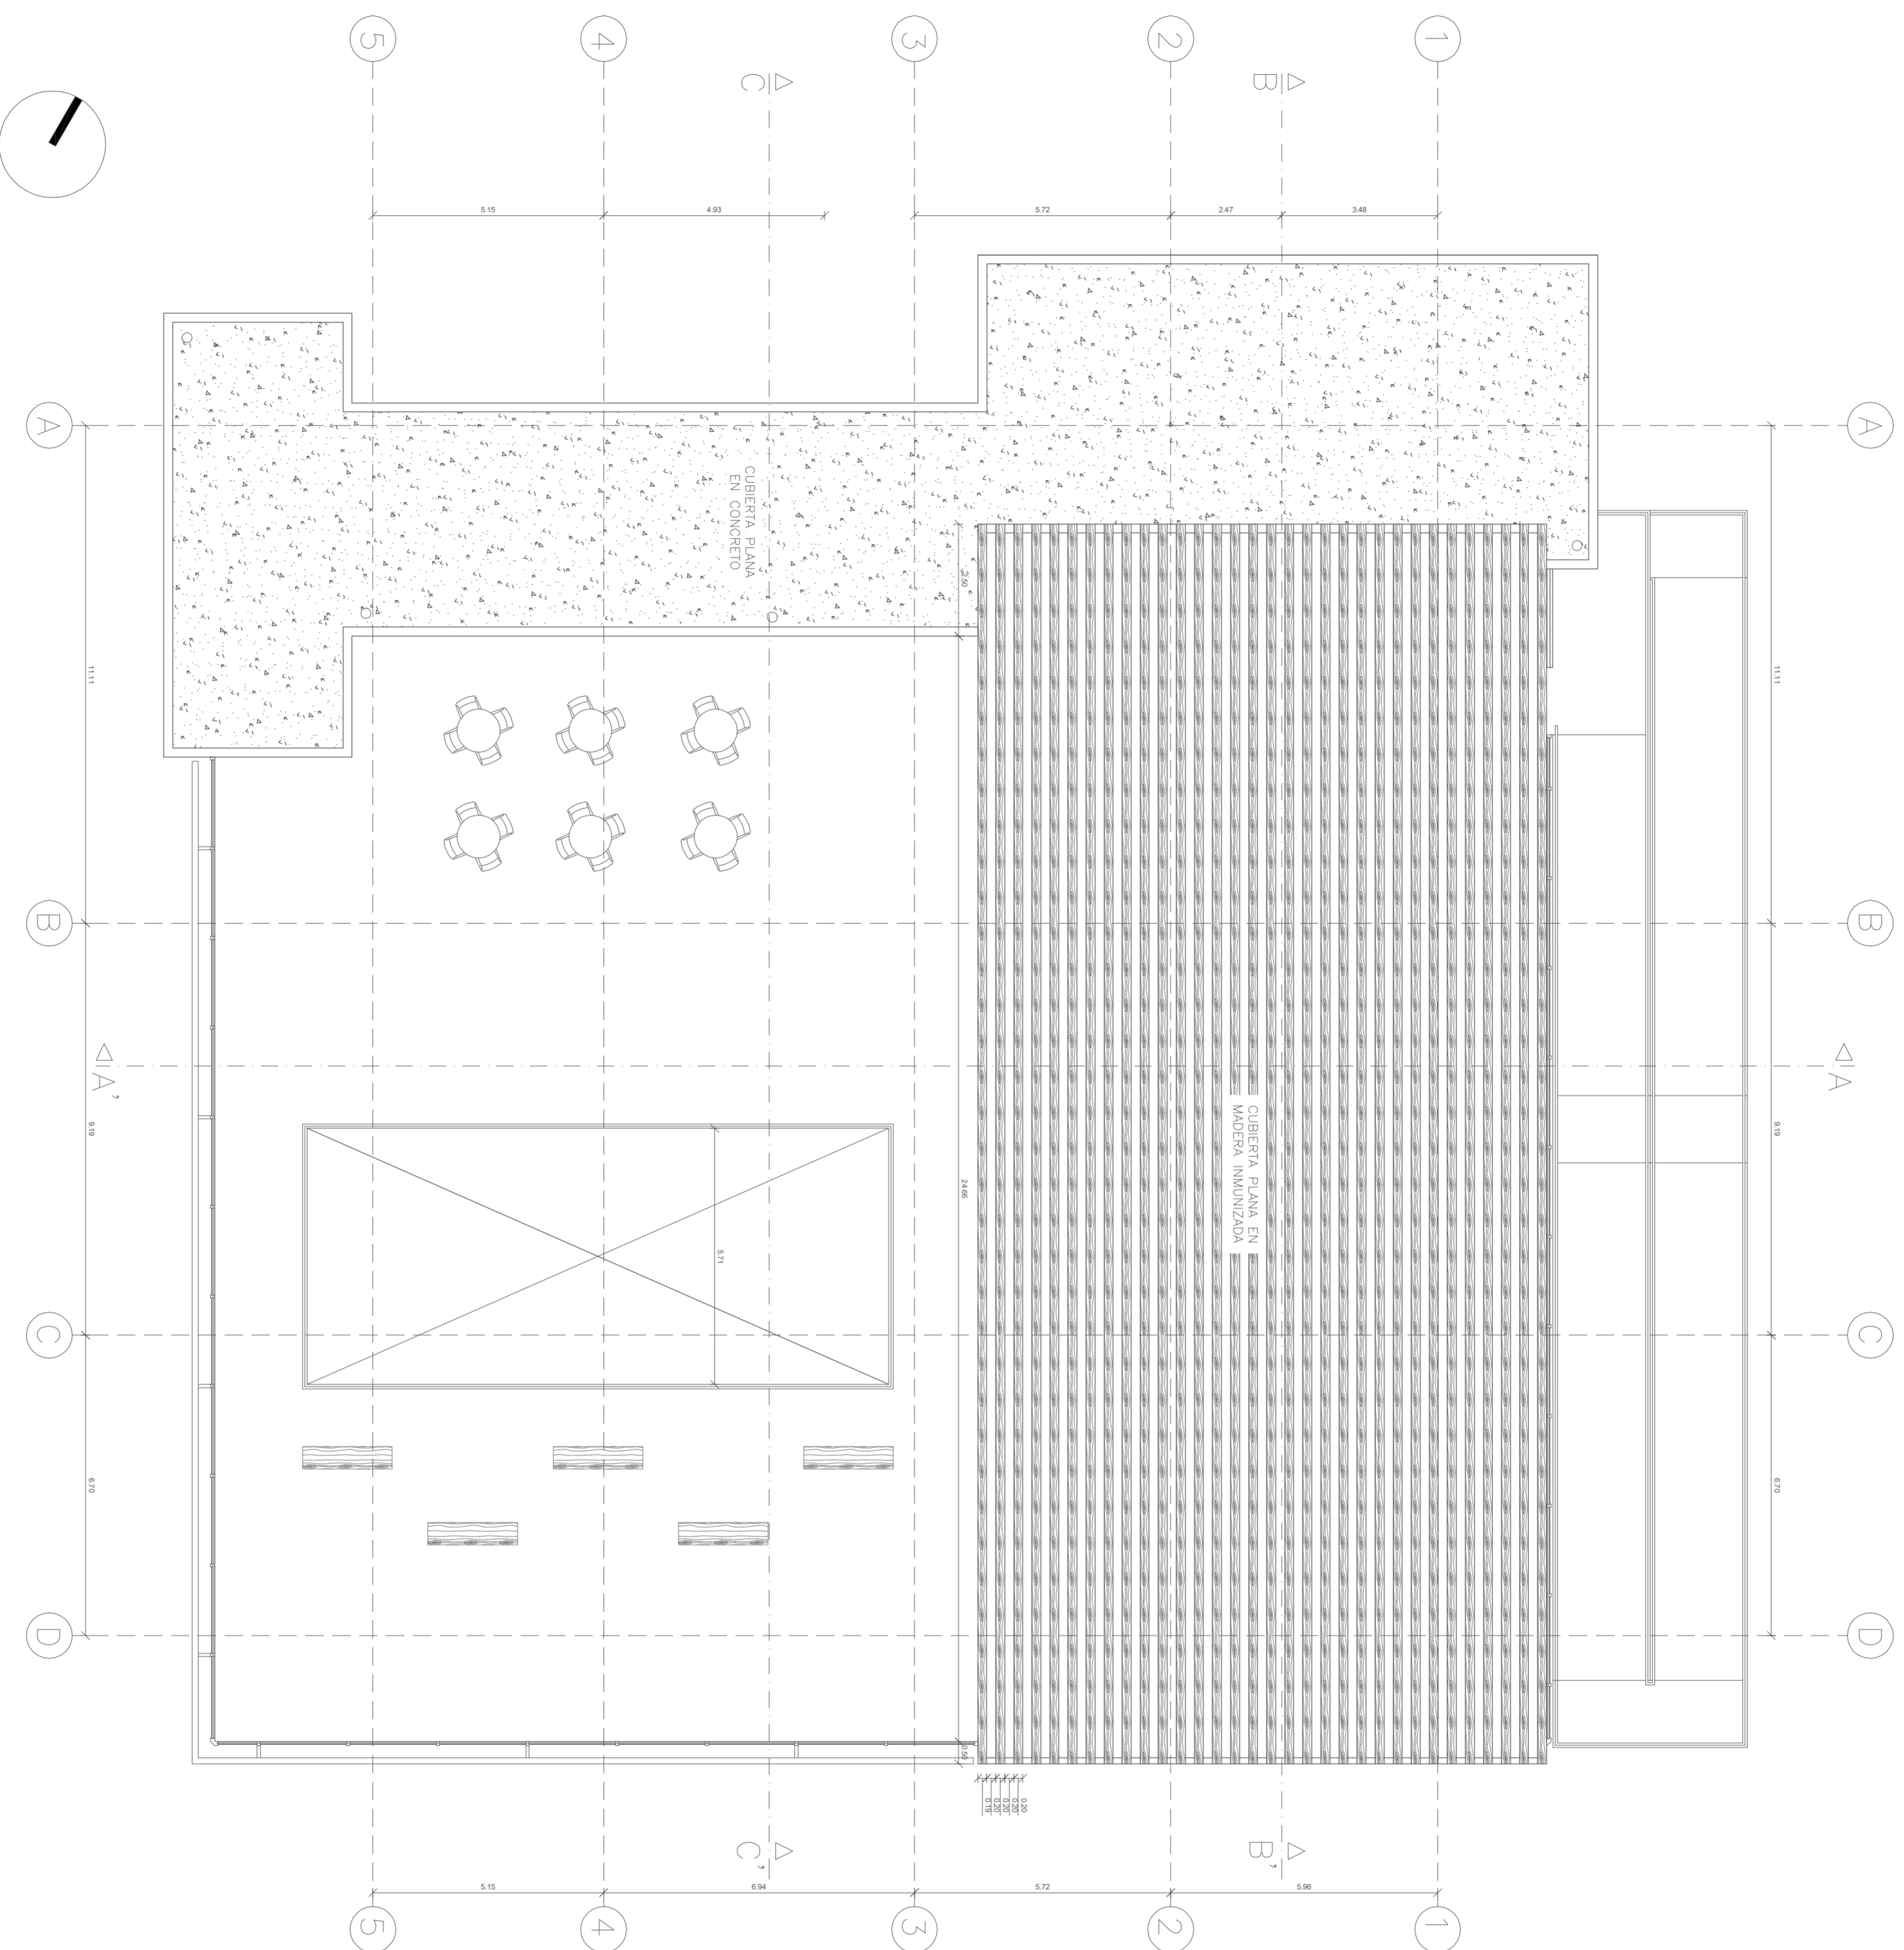

UNIVERSIDAD LA GRAN
COLOMBIA
FACULTAD DE ARQUITECTURA

PROYECTO DE GRADO

DOCENTE:
ARQUITECTO FABIAN SARMIENTO

PROYECTO:
CENTRO DEPORTIVO
CULTURAL Y RECREATIVO
SOCIAL E INCLUYENTE

LOCALIZACIÓN:
BARRIO EL NEVADO
LOCALIDAD 5 - USME
DIRECCIÓN:
Calle 66C Sur N° 28B Este

CONTIENE:
Planta Cubierta

DISEÑO Y DIBUJO:
MERY JOHANNNA BELTRAN
ROMERO

OBSERVACIONES

REVISION

FECHA:
28 OCTUBRE DE 2016

ARCHIVO:
Proyecto de Grado

ESCALA:
1:100

PLANO:
A-05

A PLANTA CUBIERTA
ESC 1:100