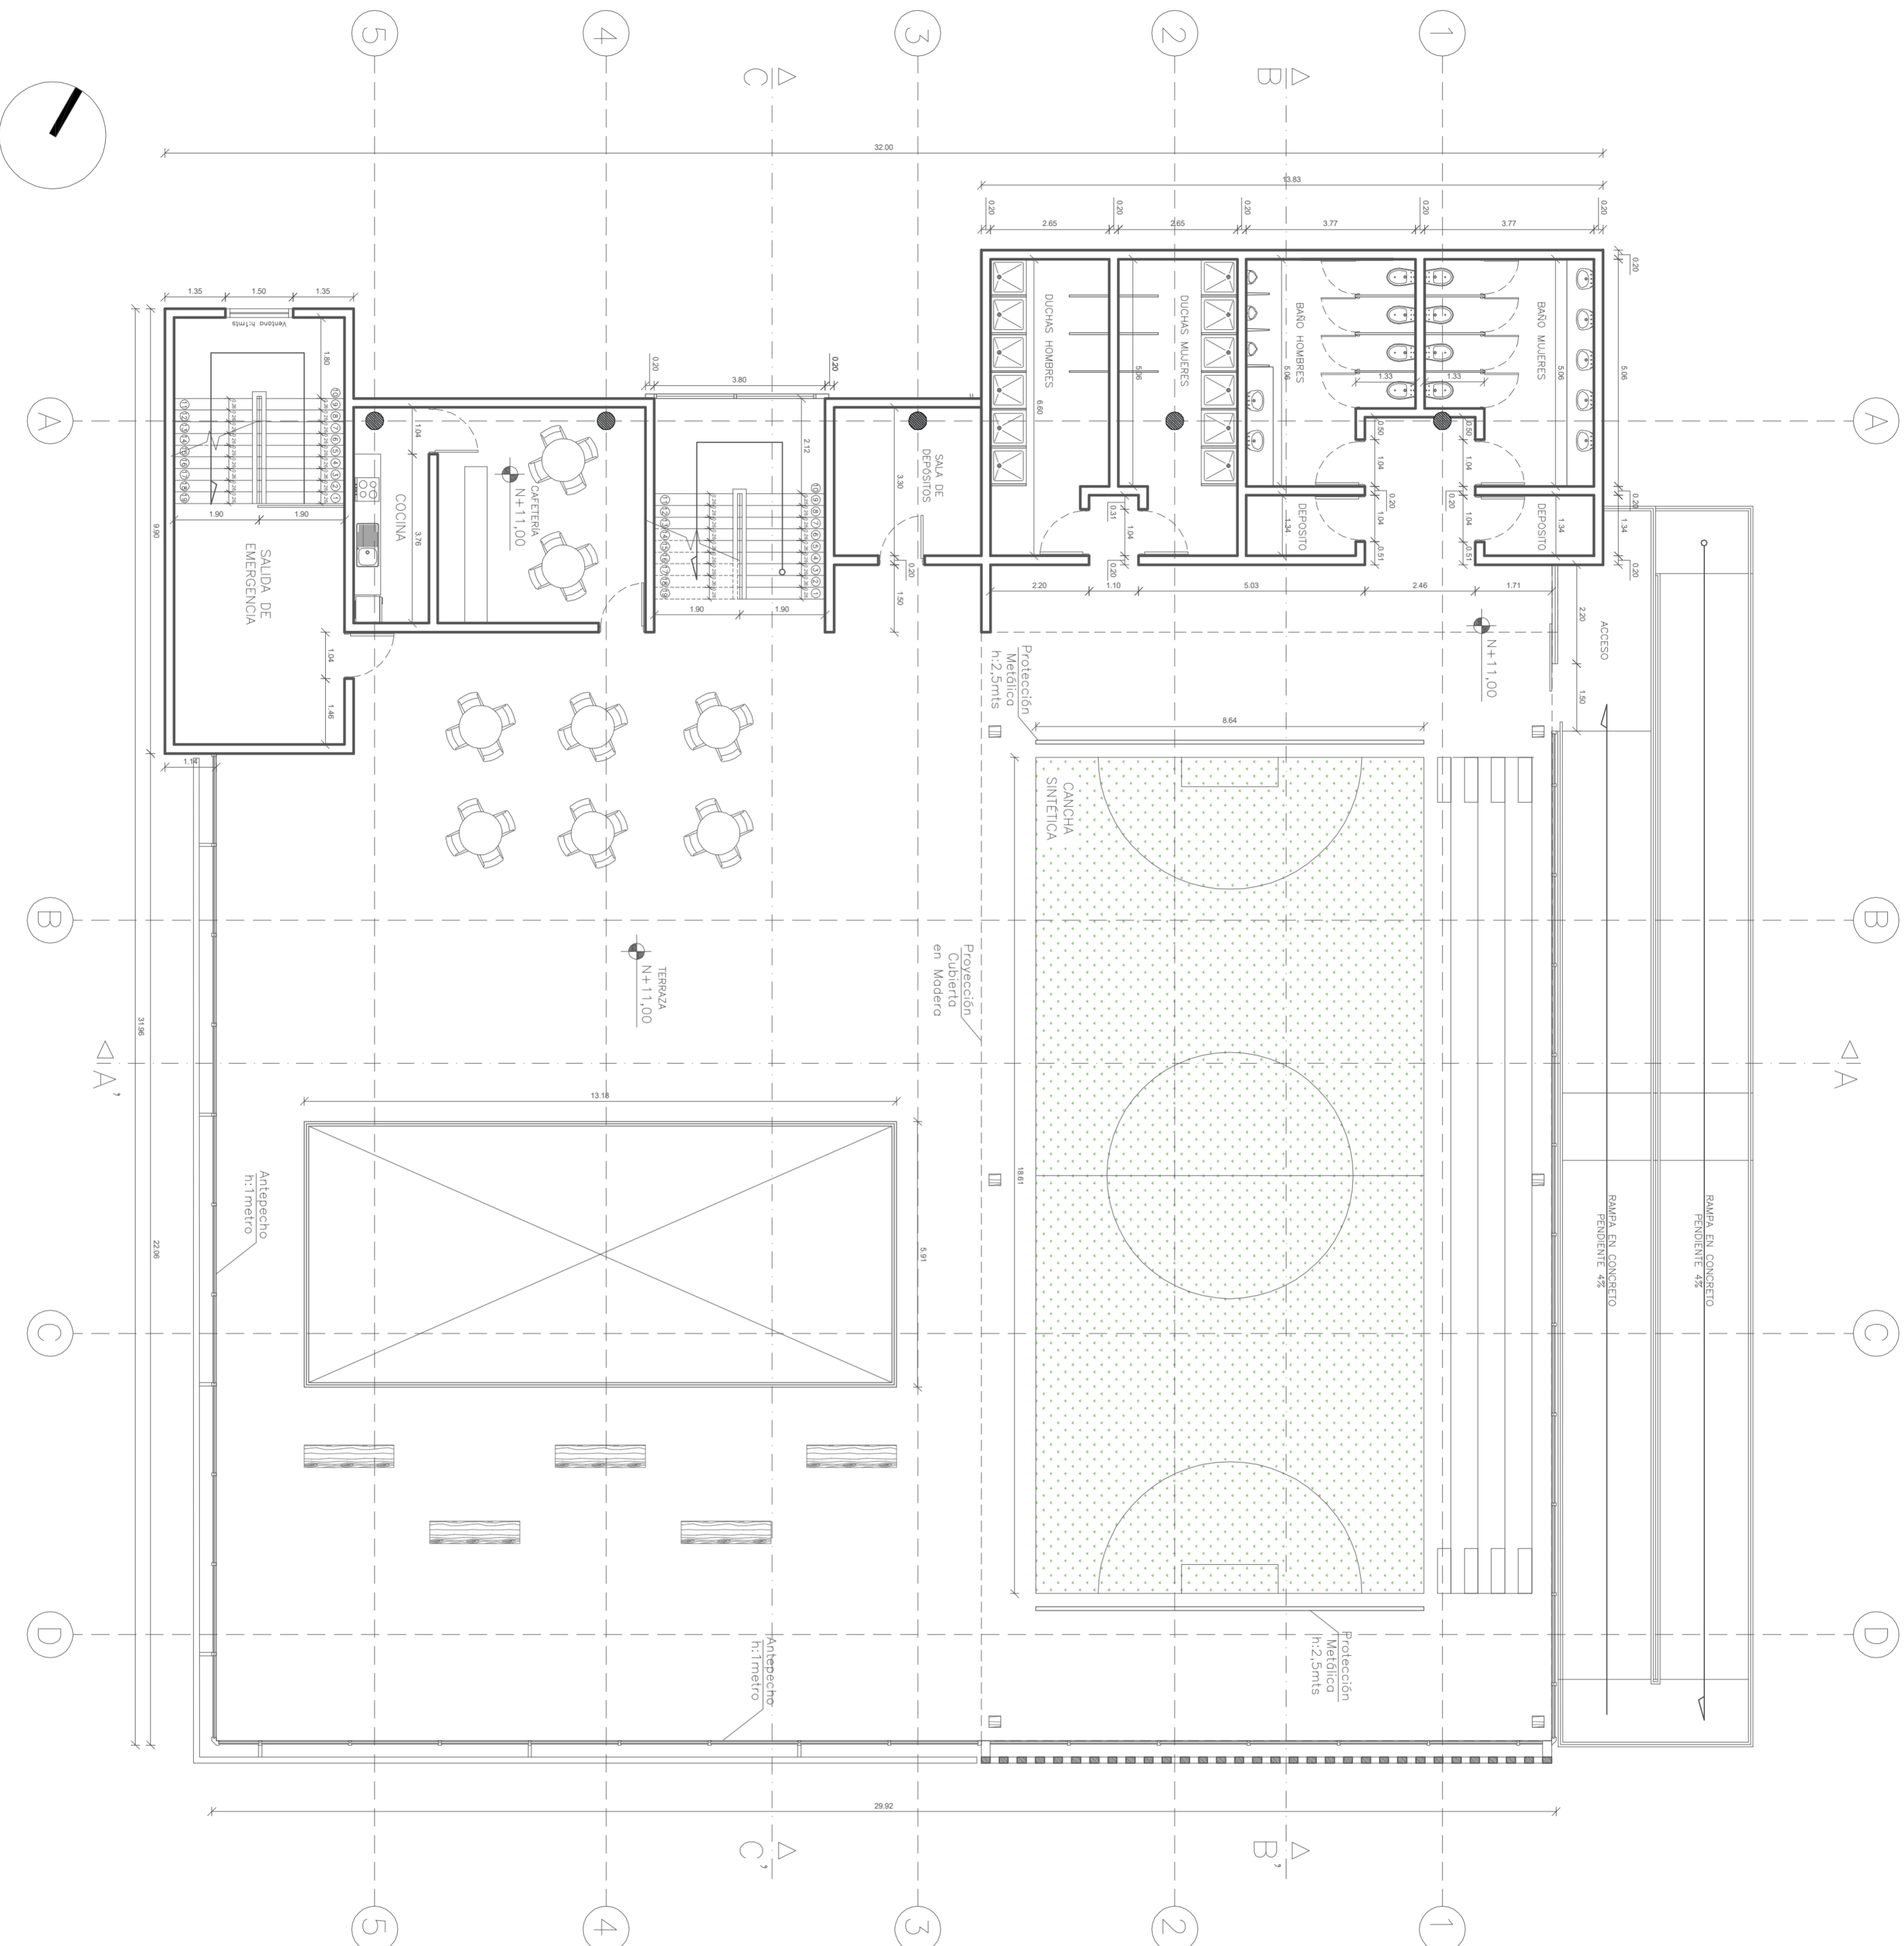

UNIVERSIDAD LA GRAN
COLOMBIA
FACULTAD DE ARQUITECTURA

PROYECTO DE GRADO

DOCENTE:
ARQUITECTO FABIAN SARMIENTO

PROYECTO:
CENTRO DEPORTIVO
CULTURAL Y RECREATIVO
SOCIAL E INCLUYENTE

LOCALIZACIÓN:
BARRIO EL NEVADO
LOCALIDAD 5 - USME
DIRECCIÓN:
Calle 66C Sur N° 28B Este

CONTINERE
Planta Tercer Piso

DISEÑO Y DIBUJO:
MERY JOHANNNA BELTRAN
ROMERO

OBSERVACIONES

REVISION

FECHA:
28 OCTUBRE DE 2016

ARCHIVO:
Proyecto de Grado

ESCALA
1:100

PLANO
A-04

A PLANTA TERCER PISO
ESC 1:100