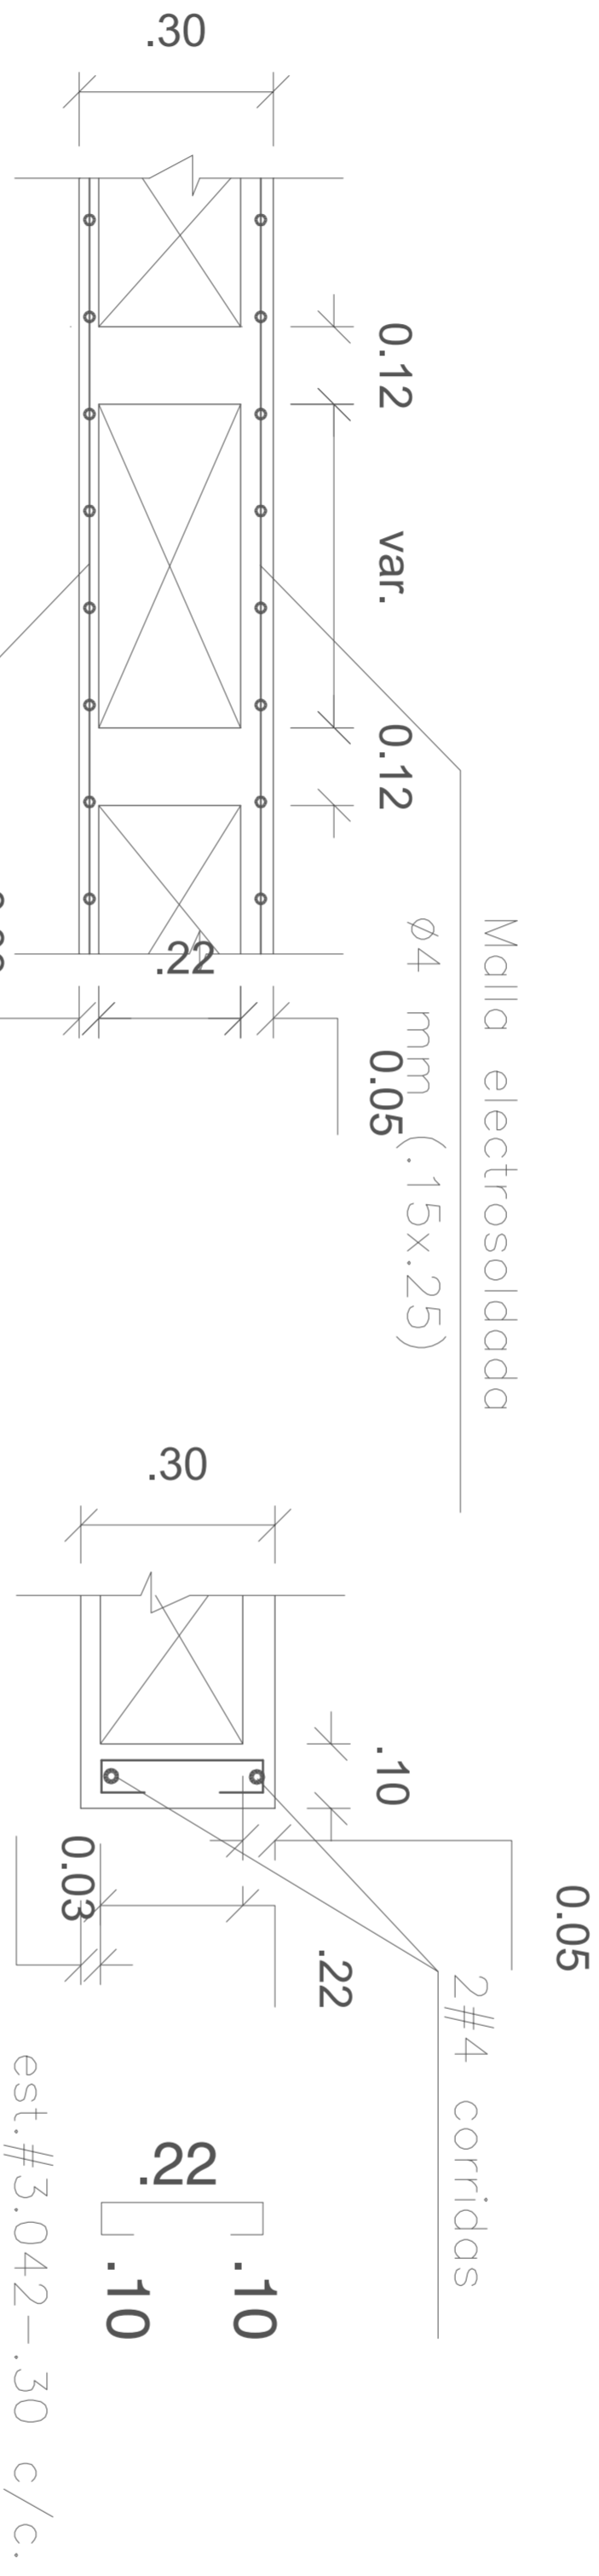

UNIVERSIDAD LA GRAN
COLOMBIA
FACULTAD DE ARQUITECTURA

PROYECTO DE GRADO

DOGBITE
ARQUITECTO FABIAN SARMIENTO

PROYECTO
CENTRO DEPORTIVO
CULTURAL Y RECREATIVO
SOCIAL INCLUYENTE

LOCALIZACIÓN
BARRIO EL NEVADO
LOCALIDAD 5 - USME
DIRECCIÓN
Calle 68C Sur N° 28B Este

CONTIENE
Corte típico de Placa
Detalle de Rostro

DISEÑO Y DIBUJO
MERY JOHANNNA BELTRÁN
ROMERO

OBSERVACIONES

REVISION

FECHA
29 DE NOVIEMBRE DE 2016

ARCHIVO
Proyecto de Grado

ESCALA
1:10

PLANO
E-1

E CORTE TÍPICO DE PLACA
ESC 1:10

E DETALLE DE RIOSTRA
ESC 1:10