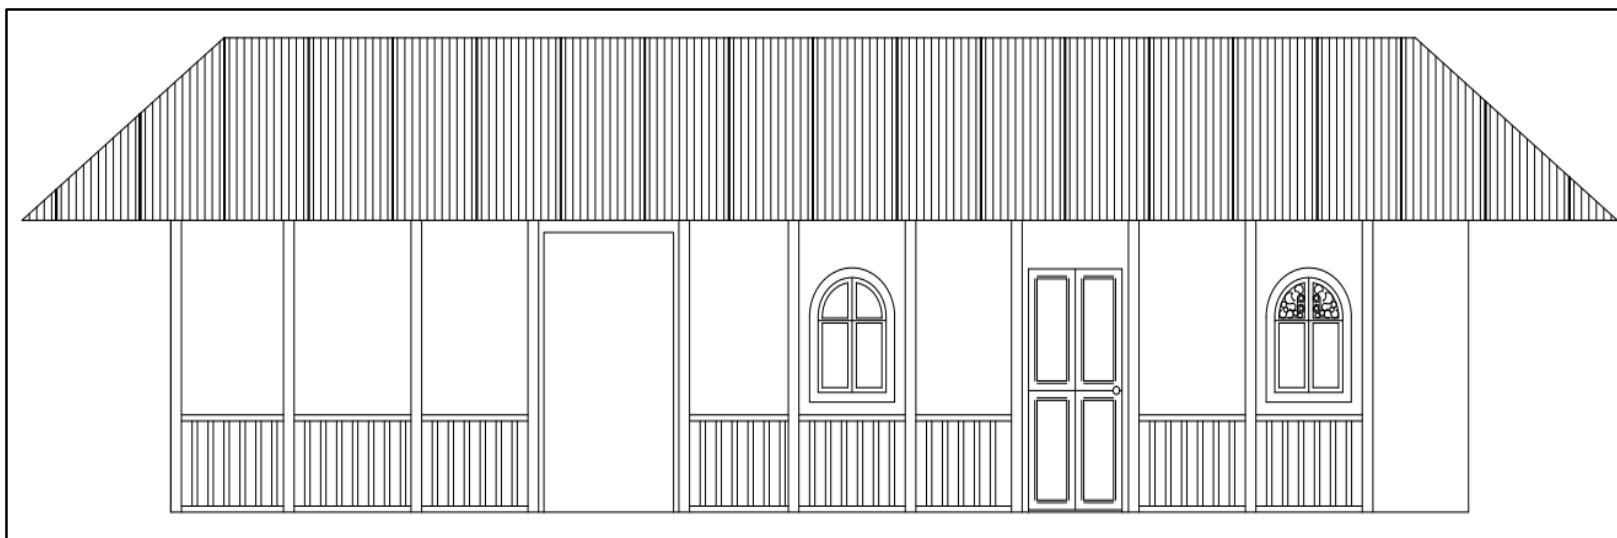

Cada de Alberto Giraldo

Ubicación

Clasificación tipológica

Grupo: Arquitectónico

Subgrupo: Arquitectura habitacional

Levantamiento fachada frontal

Identificación y localización

Nombre	FINCA EL EDEN
Departamento	CALDAS
Municipio	MANZANARES
Dirección	VEREDA SANTA CLARA - SN
Origen	NO SE CONOCE
Fecha de construcción	Siglo XX
Uso original	VIVIENDA RURAL
Uso actual	VIVIENDA RURAL