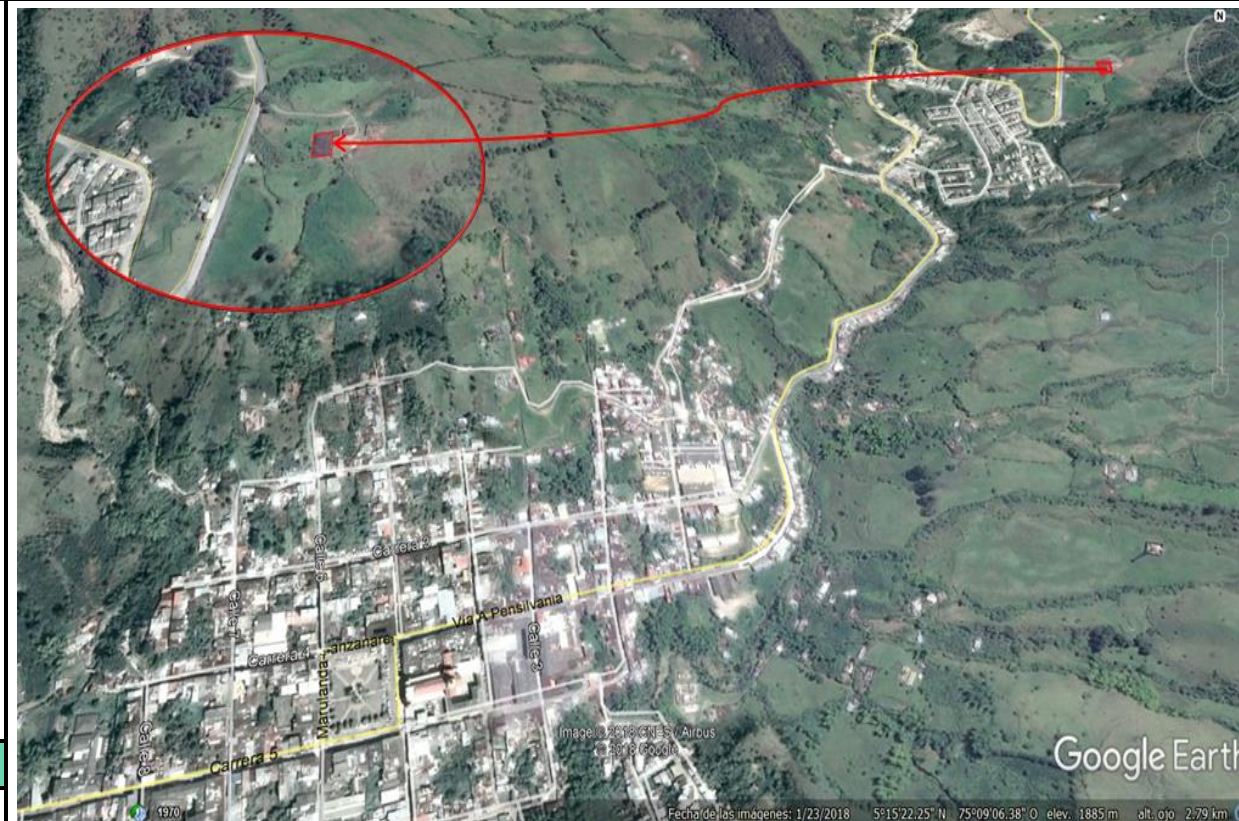

Cada de Alberto Giraldo

Ubicación

Clasificación tipológica

Grupo: Arquitectónico

Subgrupo: Arquitectura habitacional

Levantamiento fachada frontal

Identificación y localización

Nombre	FINCA EL EDEN
Departamento	CALDAS
Municipio	MANZANARES
Dirección	VEREDA SANTA CLARA - SN
Origen	NO SE CONOCE
Fecha de construcción	Siglo XX
Uso original	VIVIENDA RURAL
Uso actual	VIVIENDA RURAL

Datos del propietario

Nombre	CARLOS CECILIA JARAMILLO
Cedula o NIT	NO SE CONOCE
Dirección	VEREDA SANTA CLARA - SN
Municipio/Distrito/Depto	MANZANARES/CALDAS
Teléfono	NO SE CONOCE

Ficha diagnóstico patologías del bahareque. Marzo 2018.
Oscar Leonardo Guillén Alape
Andrés Felipe Oliveros García

UNIVERSIDAD
La Gran Colombia