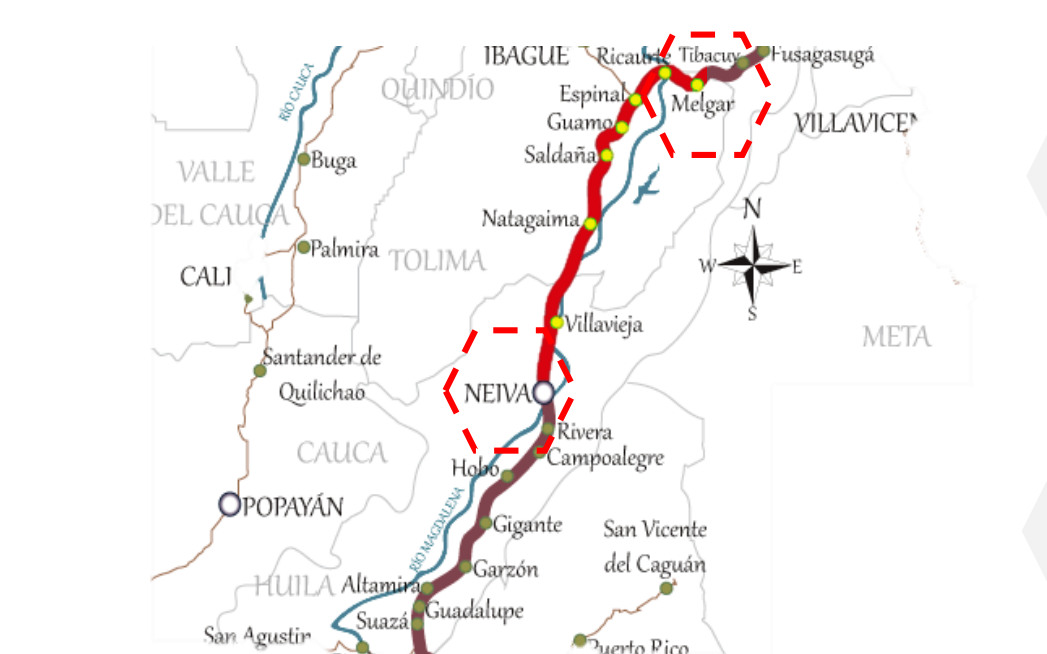

Población Ibagué:
465.859

Población Girardot:
150.178

Población de Ibagué y Girardot que viaja a melgar al año:
35.000

50 %
Pasa mínimo una noche en melgar

50 %
No pasan una noche en melgar

NEIVA - MELGAR

Población Neiva:
295.412