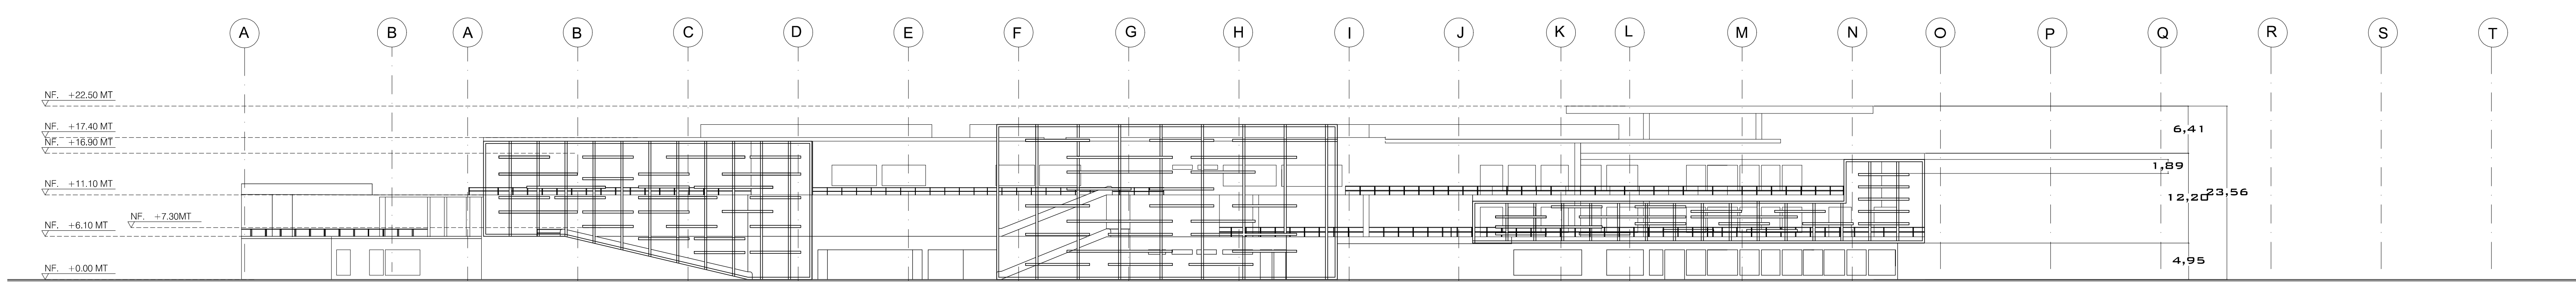

UNIVERSIDAD LA GRAN COLOMBIA
Facultad de Arquitectura

NF. +0.00 MT INDICADOR DE NIVEL

C4 TÍTULO-BLOQUE-DE-DIBUJO

Espacio INDICADOR DE ESPACIO

0 5 10 ESCALA GRAFICA

ARQUITECTO
MARCO PINEDA

INTEGRANTES:
2001011153
2001010807
2001010332

TALLER X

PROYECTO

FACHADAS
F1-F2

OBSERVACIONES:

ESCALA: 1:500
FECHA: 01 DE DICIEMBRE 2014

ARCHIVO: PLANIMETRIA
FECHA COPIA: 05 DE DICIEMBRE 2014

DIBUJO: ELABORACION:
C:\Users\TALLER X\Desktop\2001010807
2001010332
2001011153

F1 Fachada Frontal 1
ESCALA 1:500

F2 Fachada Lateral Izquierda
ESCALA 1:500