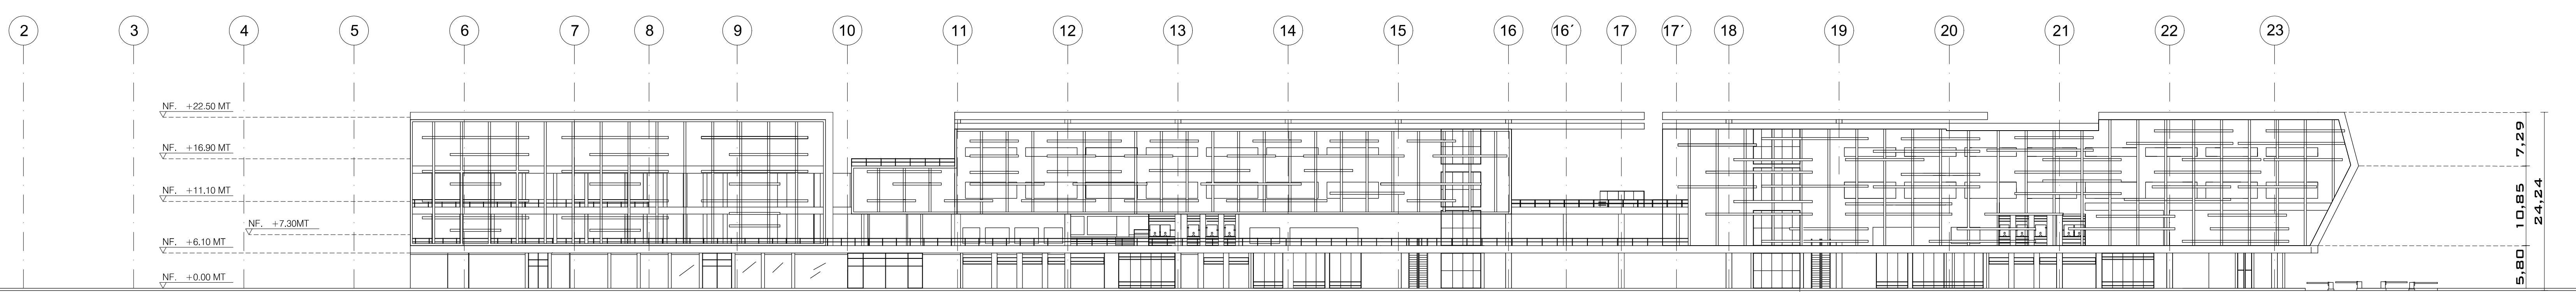

UNIVERSIDAD LA GRAN COLOMBIA
Facultad de Arquitectura

NF. +0.00 MT INDICADOR DE NIVEL

C4 TÍTULO-BLOQUE-DE-DIBUJO

Espacio INDICADOR DE ESPACIO

0 5 10 ESCALA GRAFICA

ARQUITECTO
MARCO PINEDA

INTEGRANTES:
2001011153
2001010807
2001010332

TALLER X

PROYECTO

FACHADAS
F1-F2

OBSERVACIONES:

ESCALA: 1:500
FECHA: 01 DE DICIEMBRE 2014

ARCHIVO: PLANIMETRIA
FECHA COPIA: 05 DE DICIEMBRE 2014

DIBUJO: ELABORACION:
C:\Users\TALLER X\Desktop\2001010807
2001010332
2001011153

F1 Fachada Frontal 1
ESCALA 1:500

F2 Fachada Lateral Izquierda
ESCALA 1:500