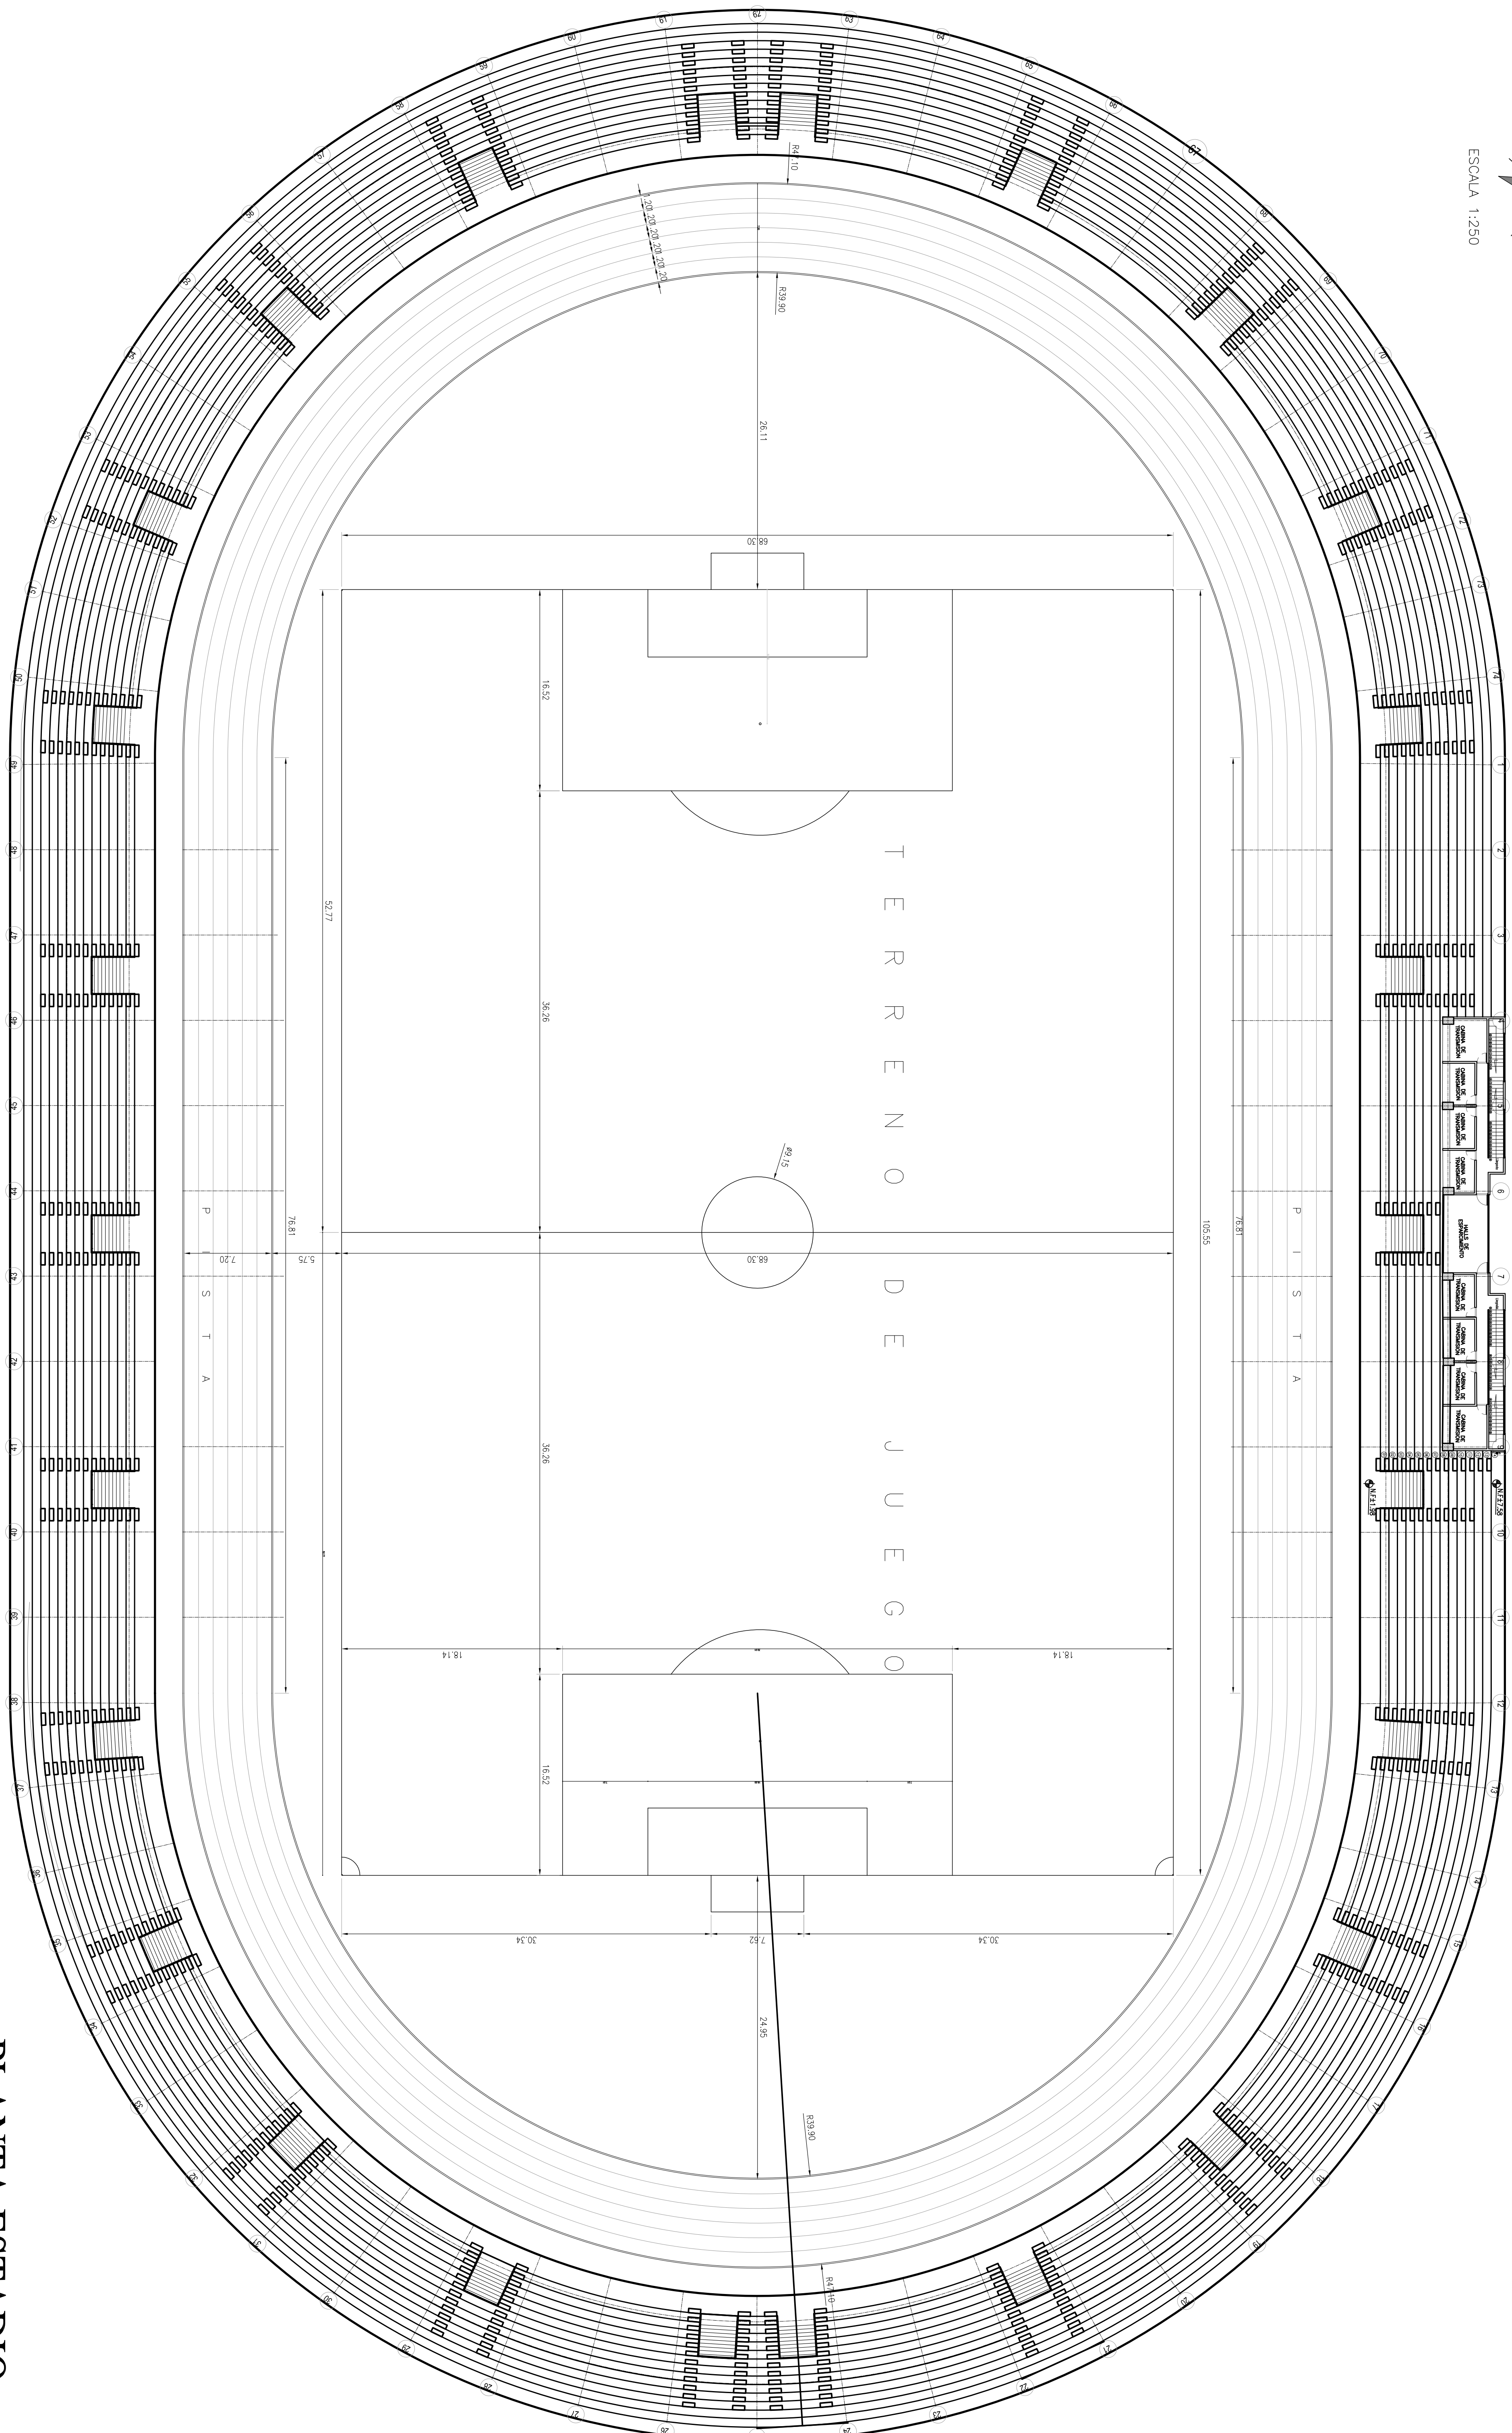

ESCALA 1:250

**PLANTA ESTADIO
GRADERÍAS
ESCALA 1:250**

**UNIVERSIDAD
LA GRAN COLOMBIA**

FACULTAD DE
ARQUITECTURA
OPCIÓN DE ENFASIS

PROYECTO DE GRADO:

**CENTRO DE ALTO
RENDIMIENTO
Y VILLA OLÍMPICA**

PITALITO - Huila

CONTIENE:

PLANTA
ARQUITECTÓNICA ESTADIO
GRADERÍAS

DISEÑO:

MIGUEL ANDRÉS TERRIOS TORO
Cod: 2001010014

REVISÓ:

ARO. MARCO PINEDA
Méd. —

DISCIPLINA:
ESPACIO PÚBLICO

ARCHIVO:
ARQ_TS_PPL_PL003

MODIFICACIONES:

ESCALA: PLANO Nº

1:250 AR_024

REVISIÓN: DE

B 20